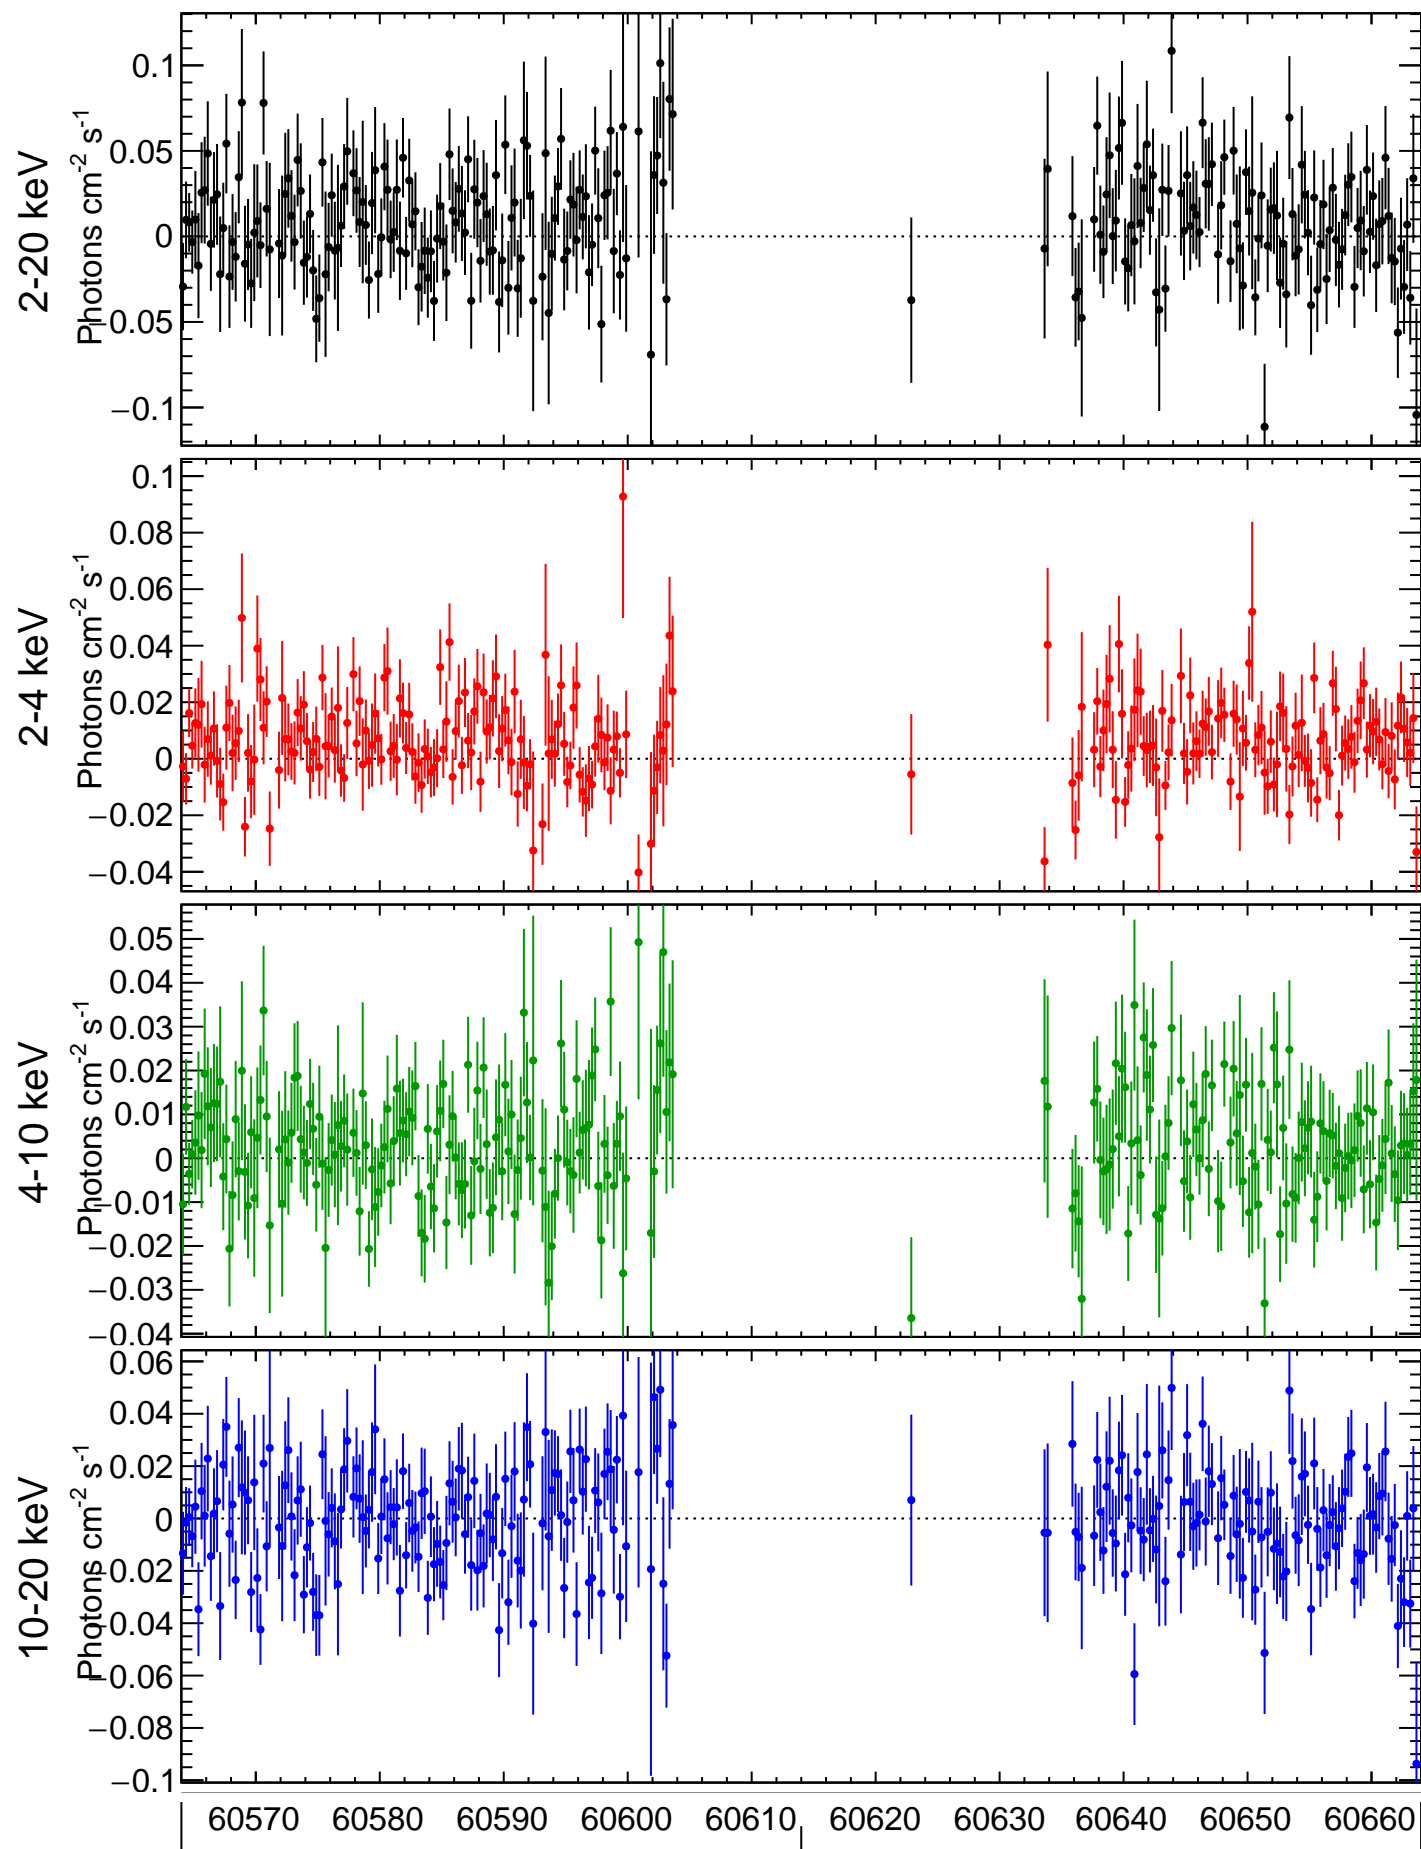

Mrk 501

binsize=6.0h

2024-09-11

2024-12-20