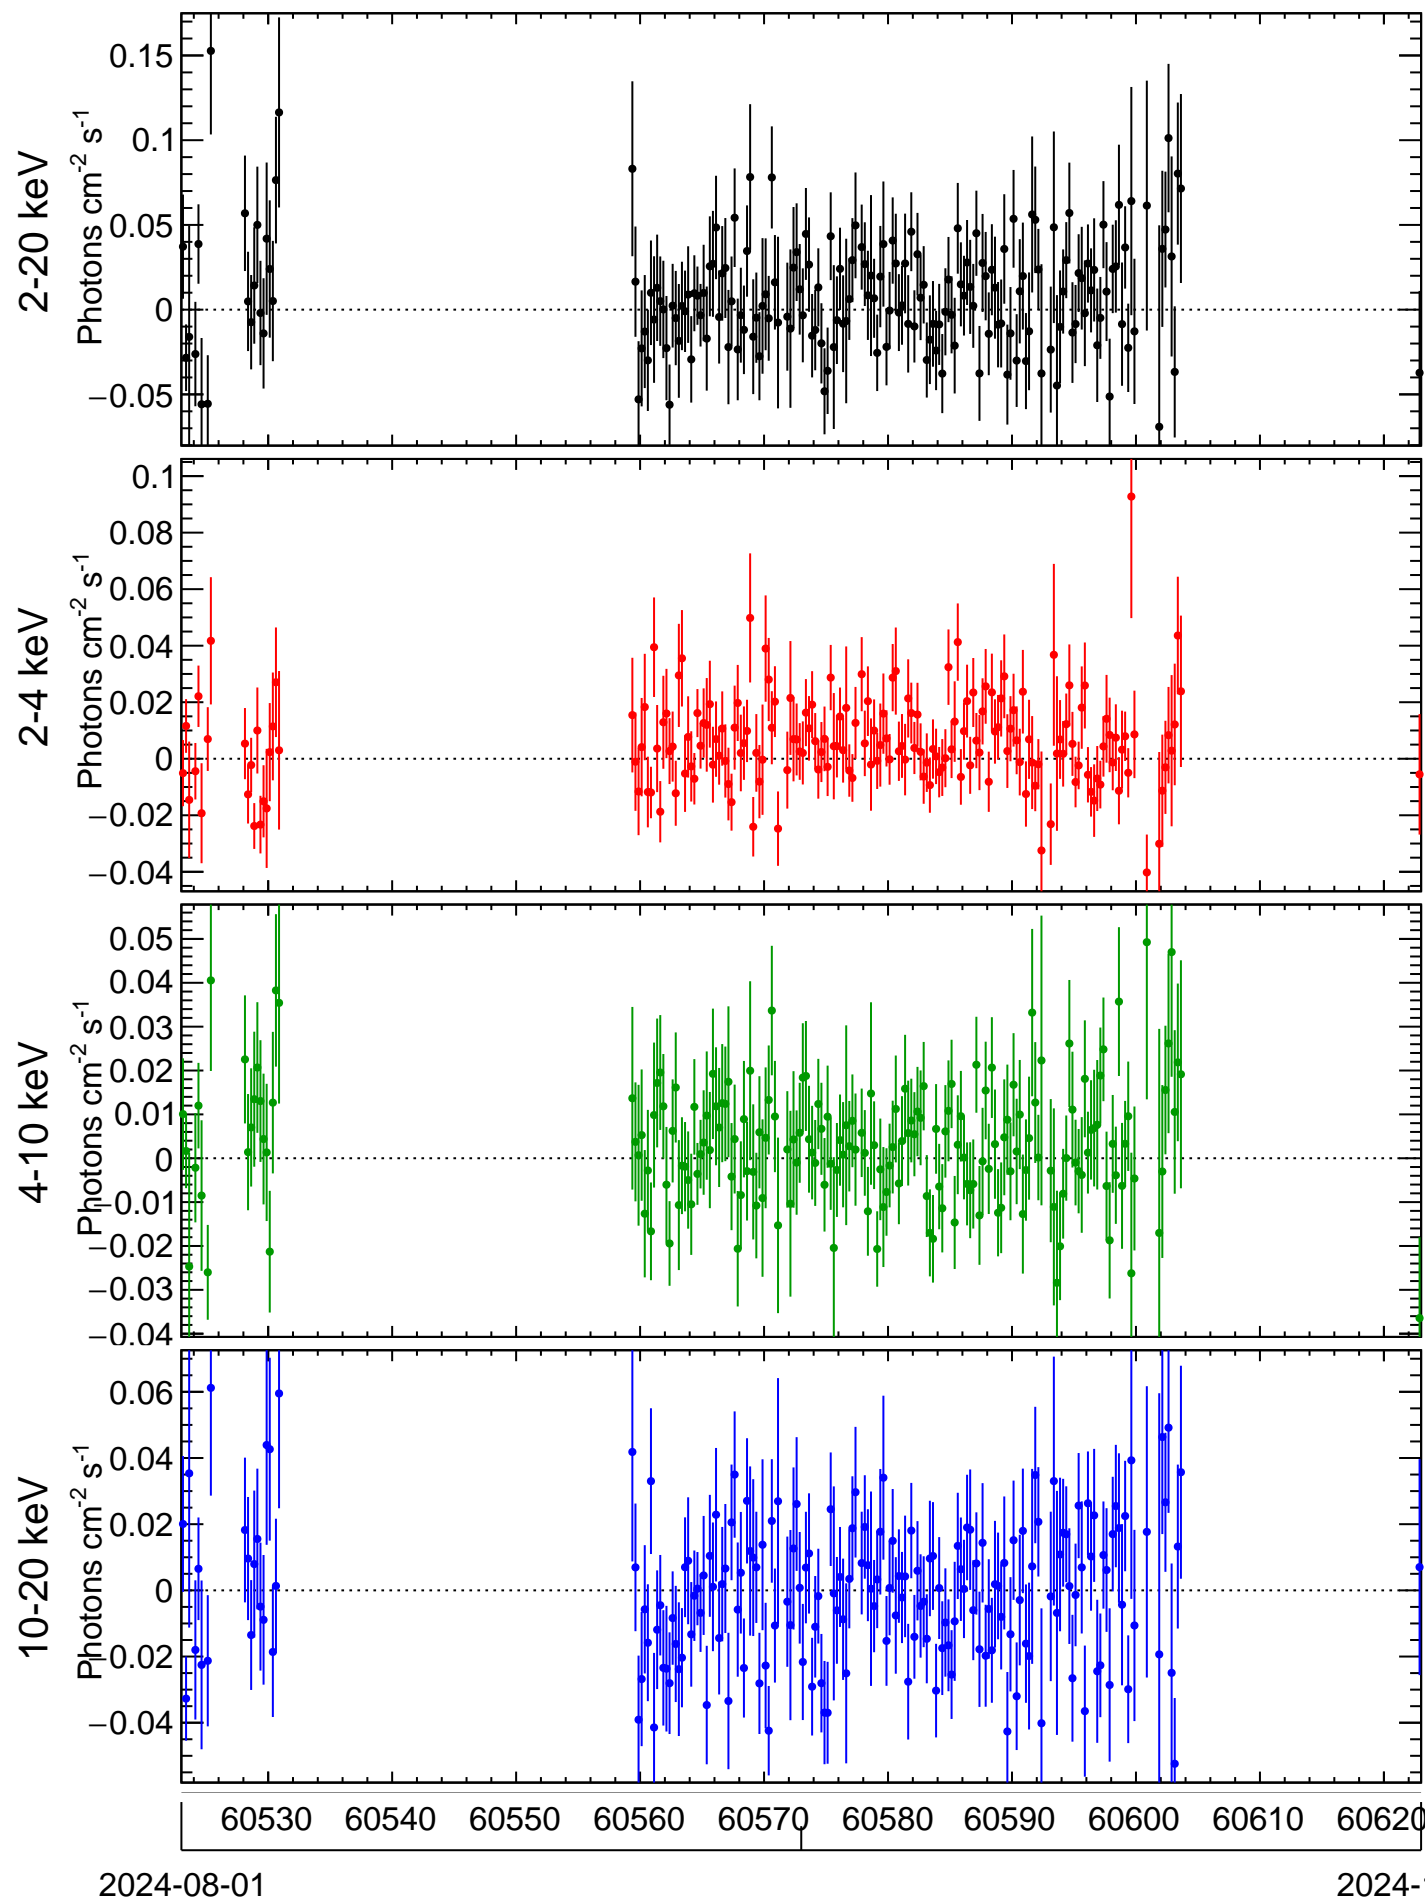

Mrk 501

binsize=6.0h

2024-08-01

2024-11-09