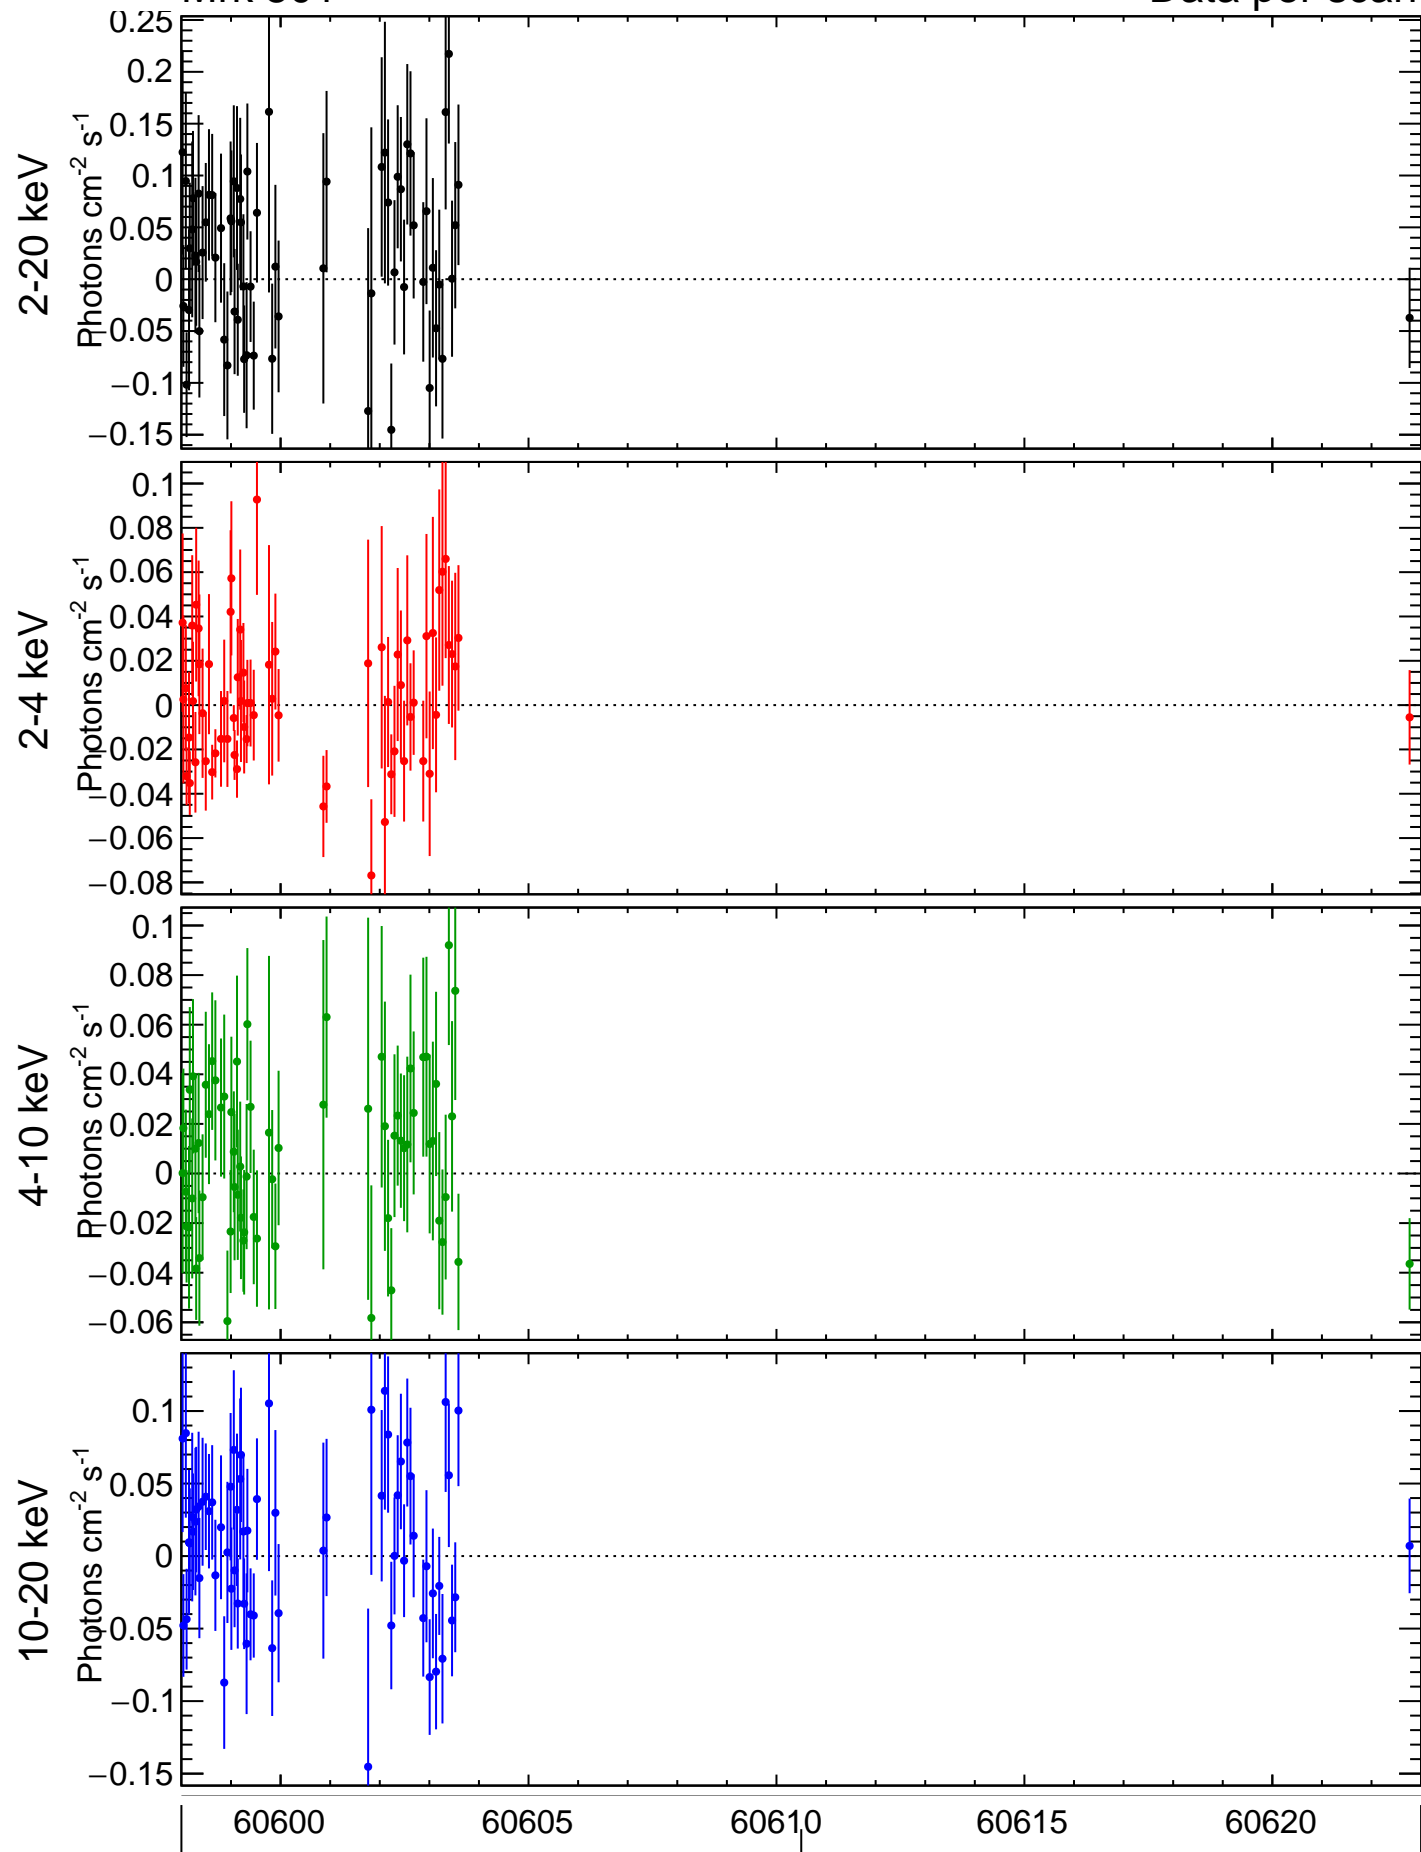

Mrk 501

Data per scan

2024-10-15

2024-11-09