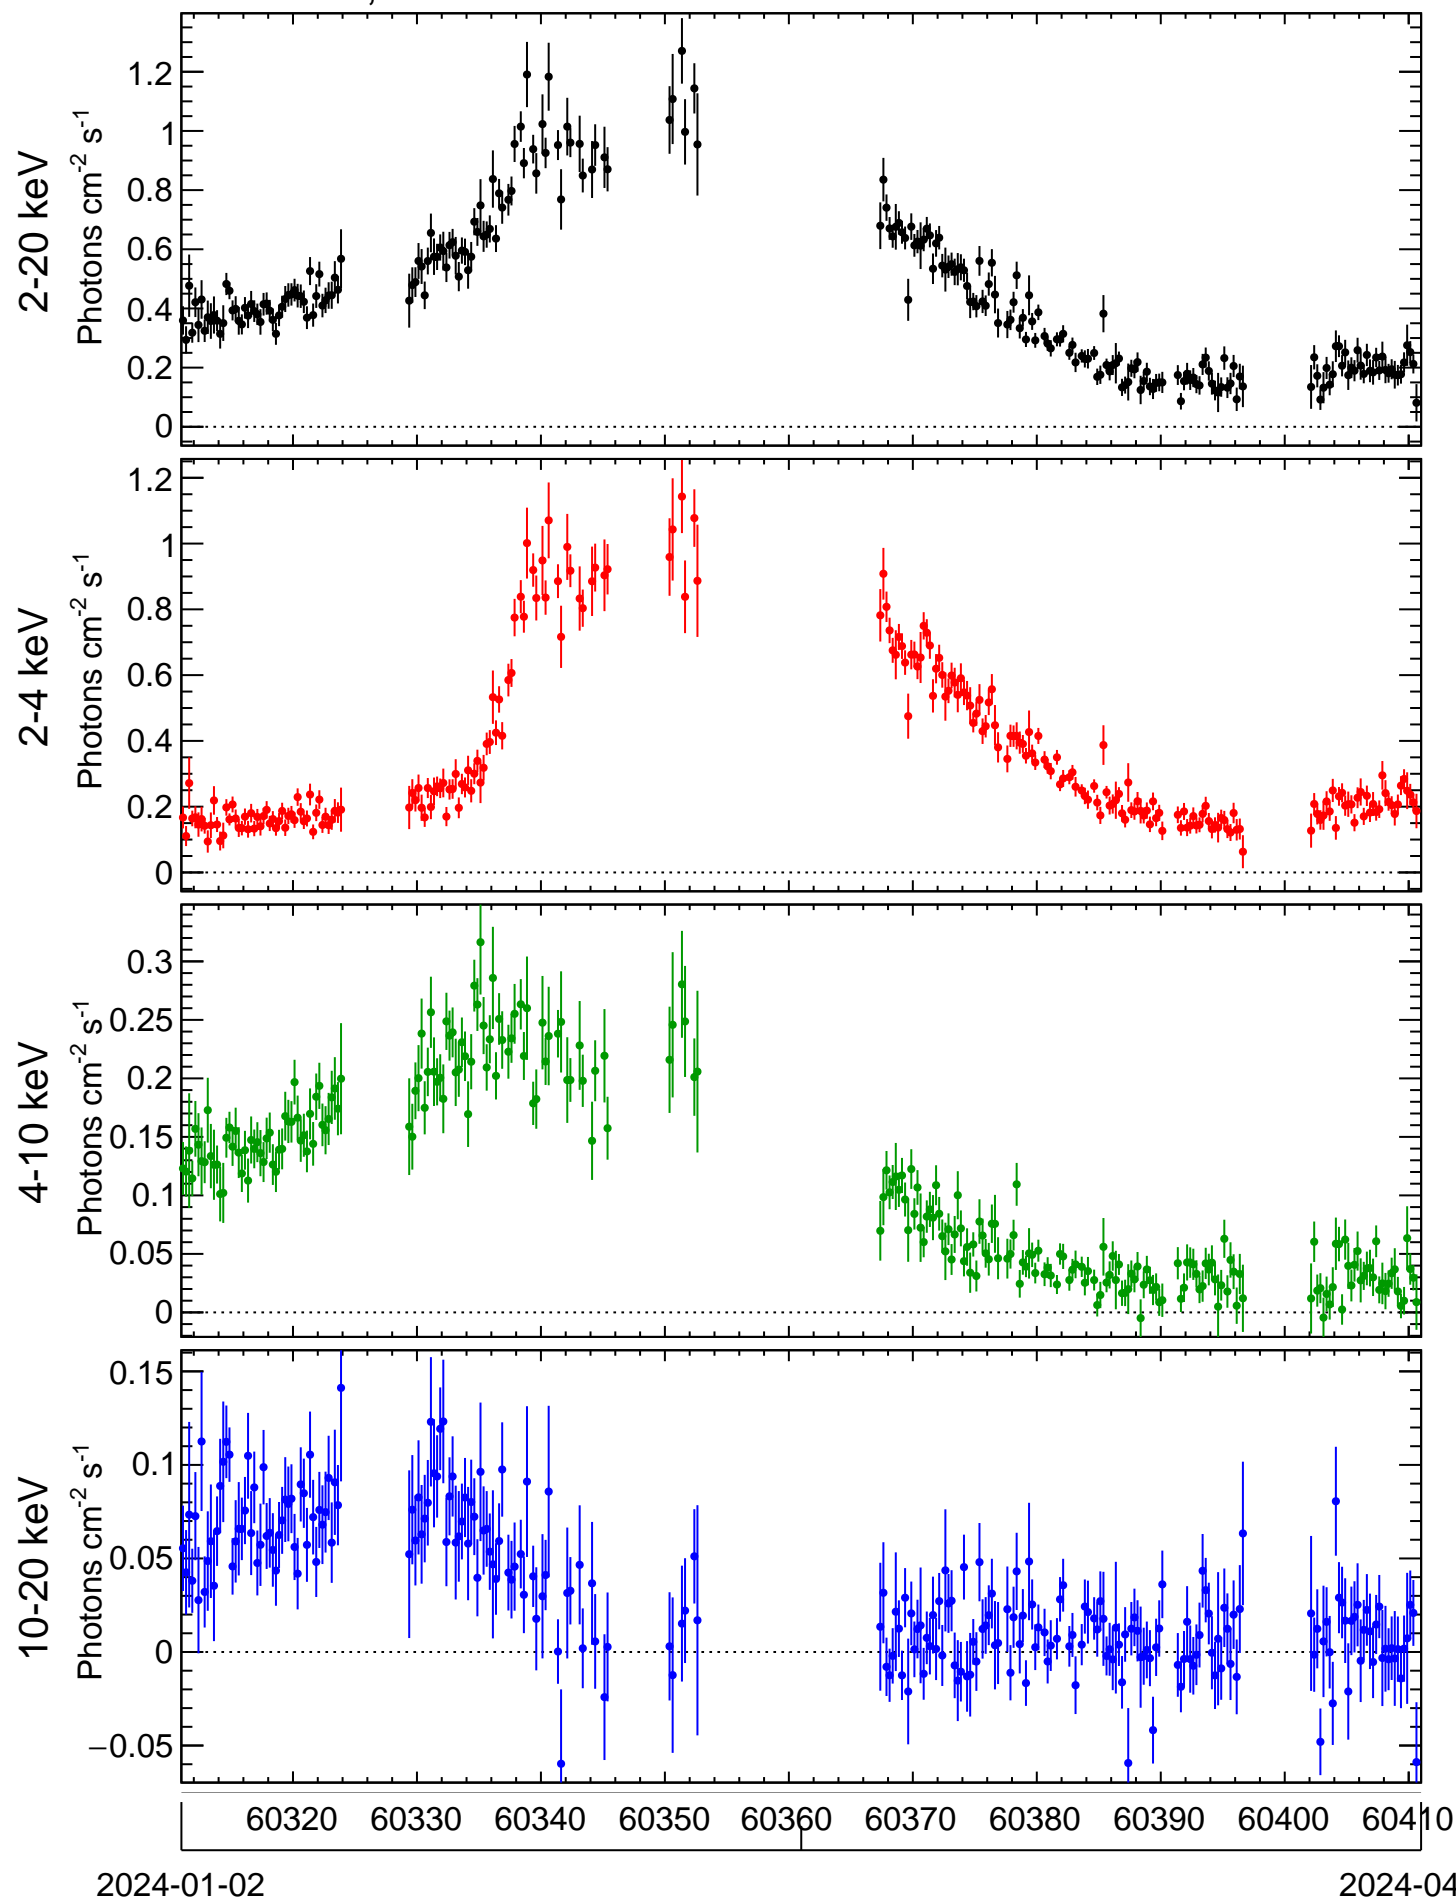

GX 339-4, V821 Ara

binsize=6.0h

2024-01-02

2024-04-11