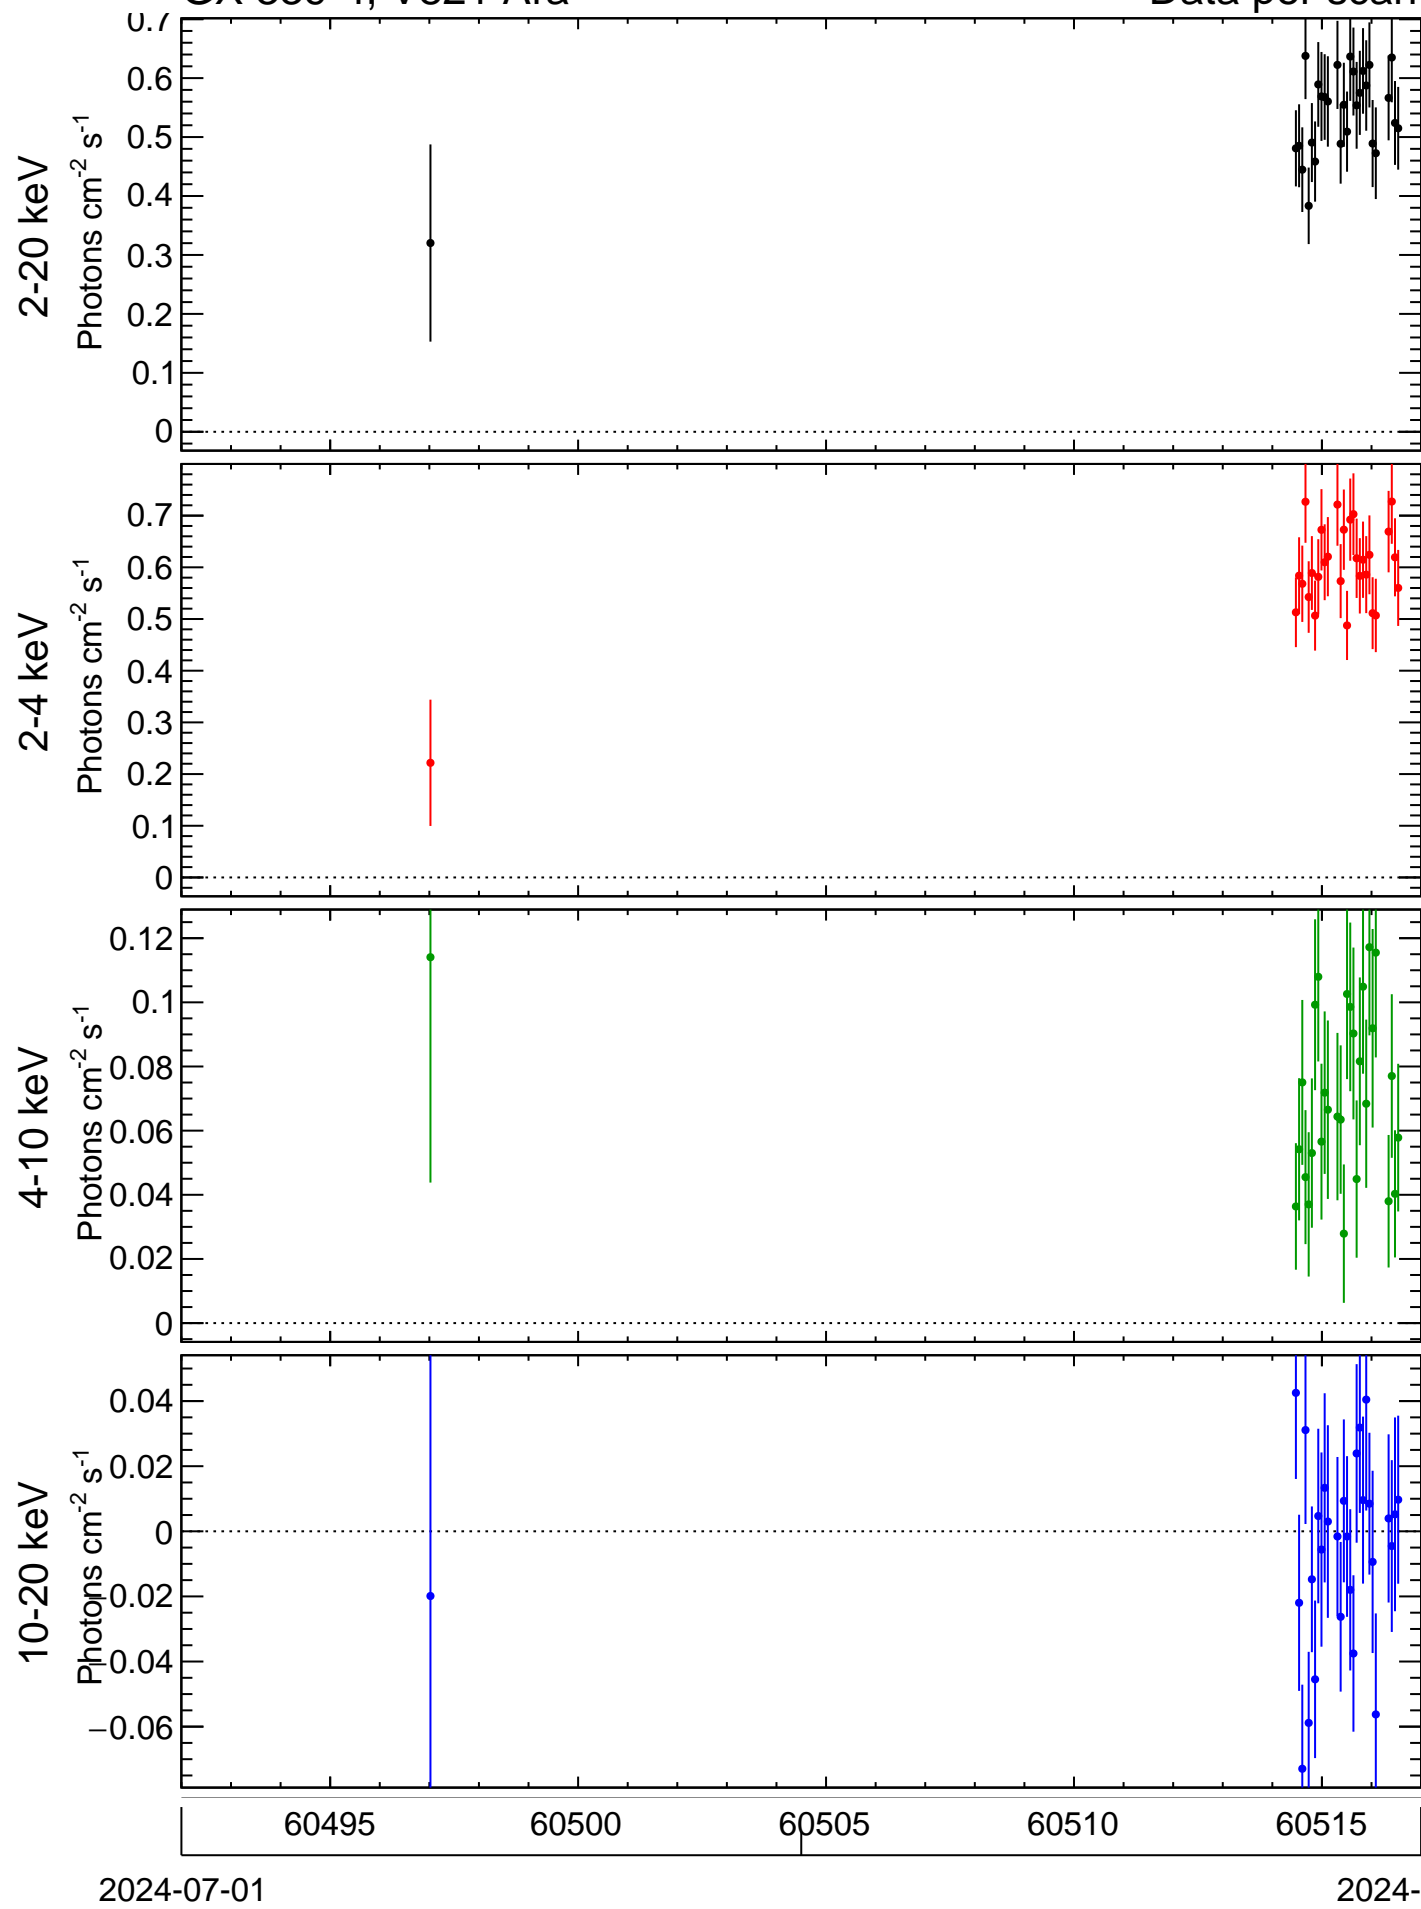

GX 339-4, V821 Ara

Data per scan

2024-07-01

2024-07-26