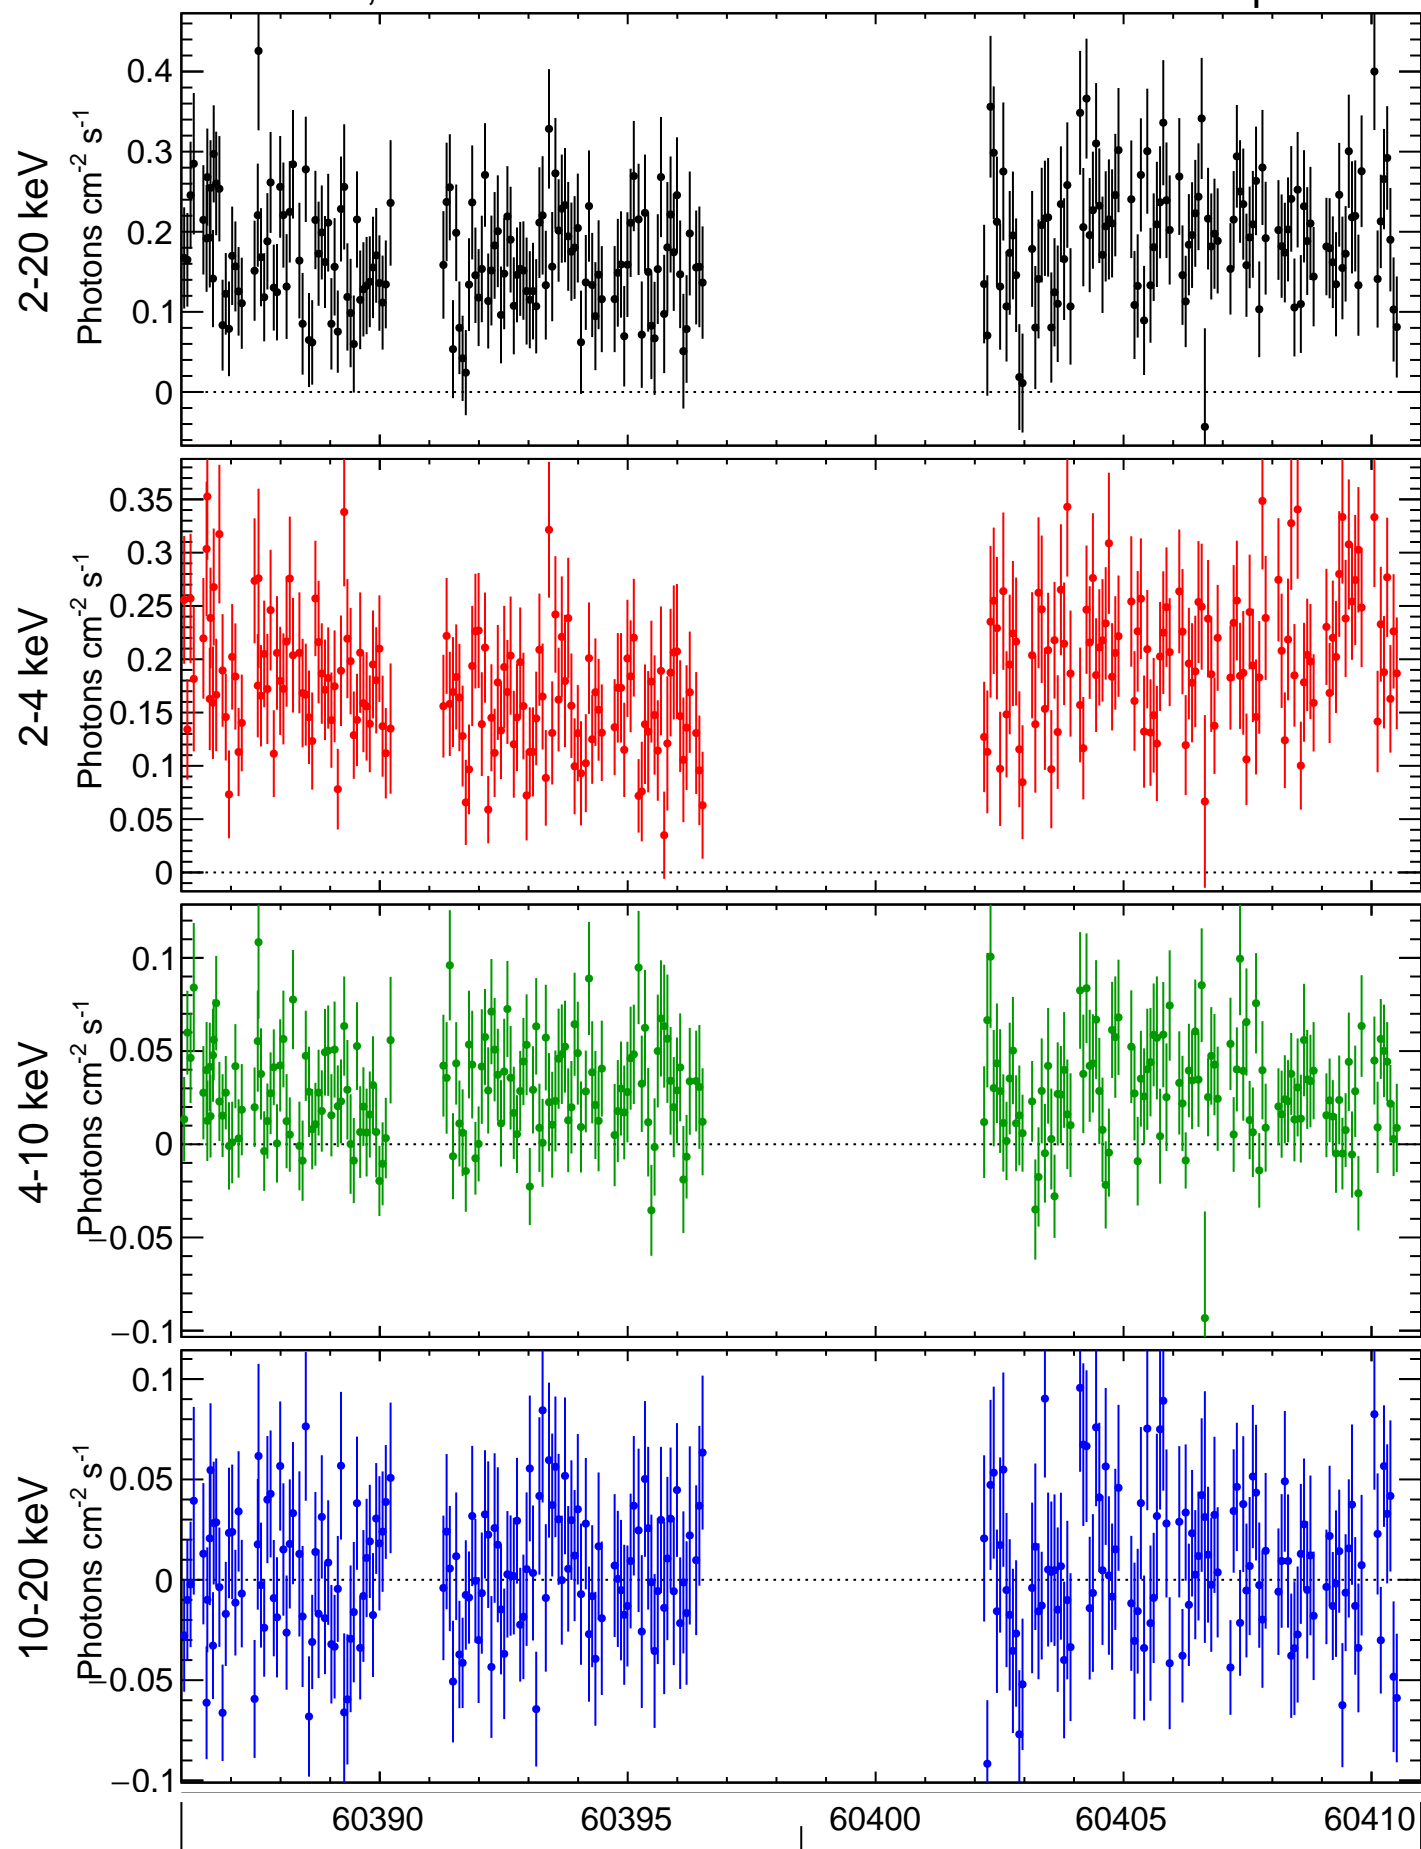

GX 339-4, V821 Ara

Data per scan

2024-03-17

2024-04-11