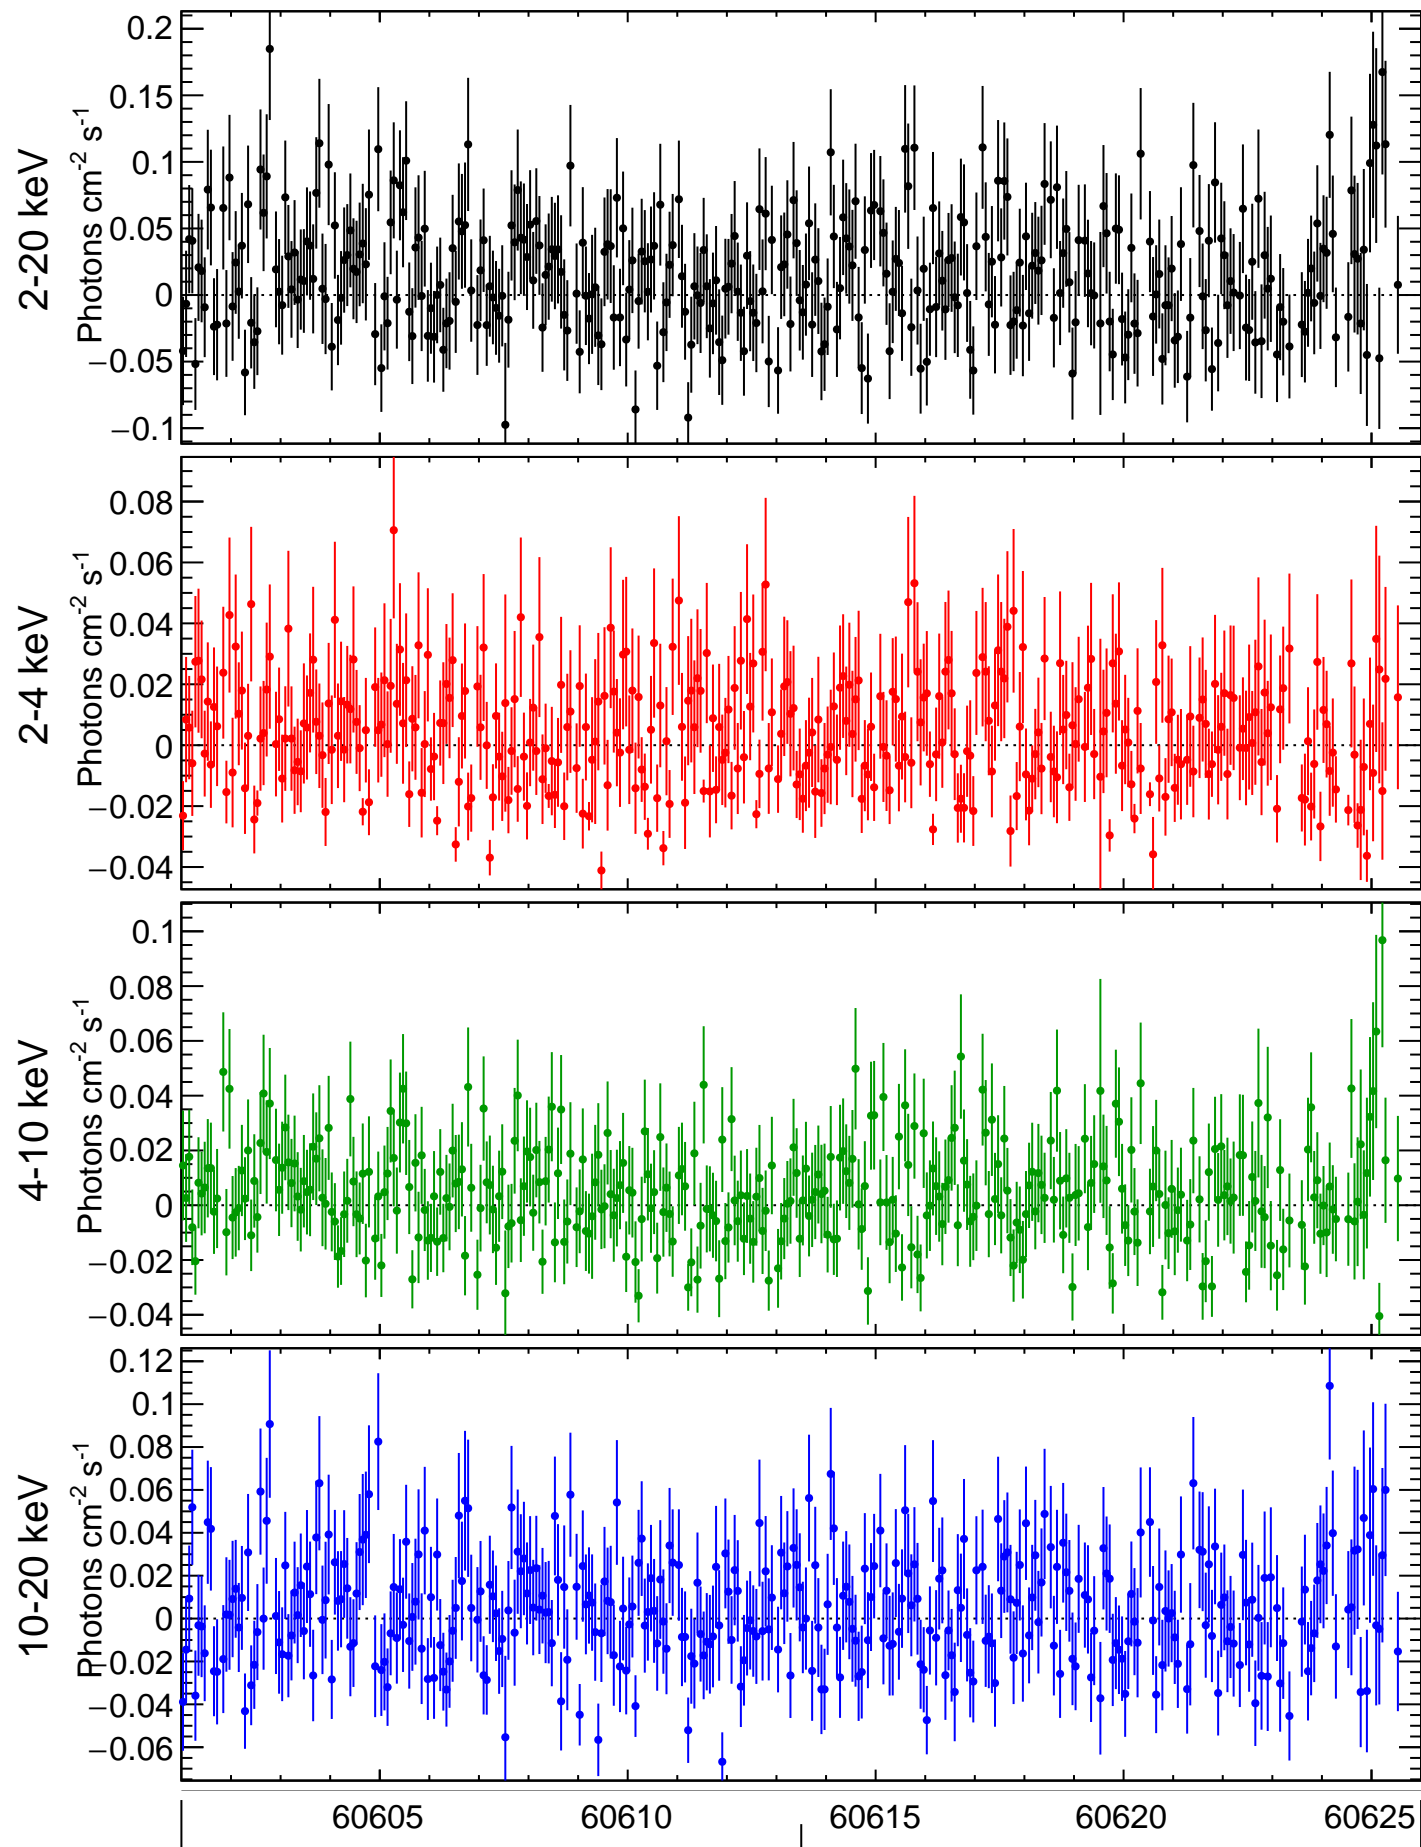

IGR J17062-6143

binsize=1.5h

2024-10-18

2024-11-12