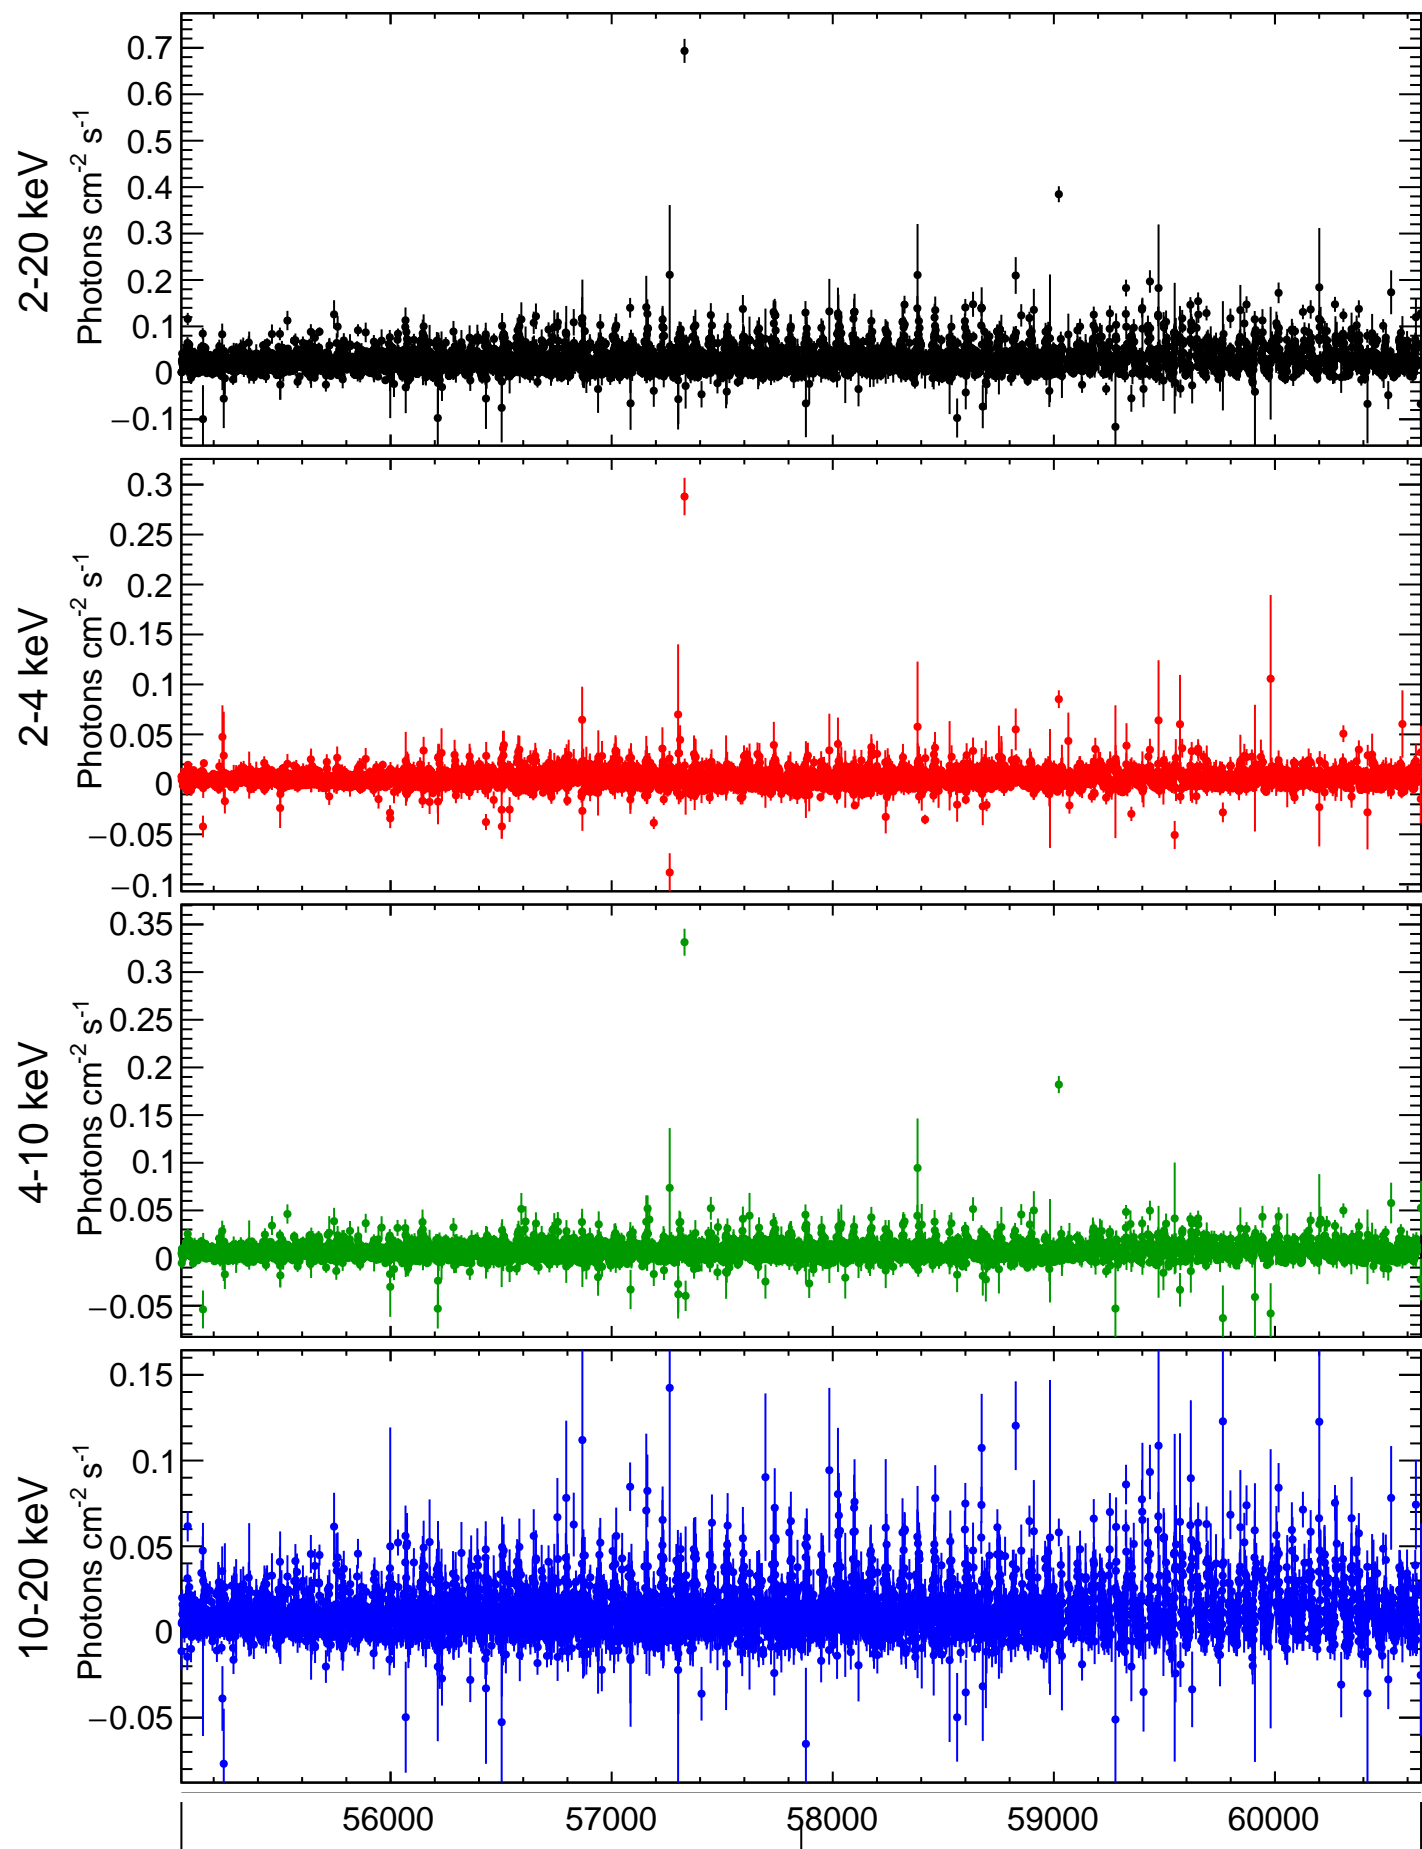

IGR J17062-6143

binsize=24.0h

2009-08-11

2024-12-17