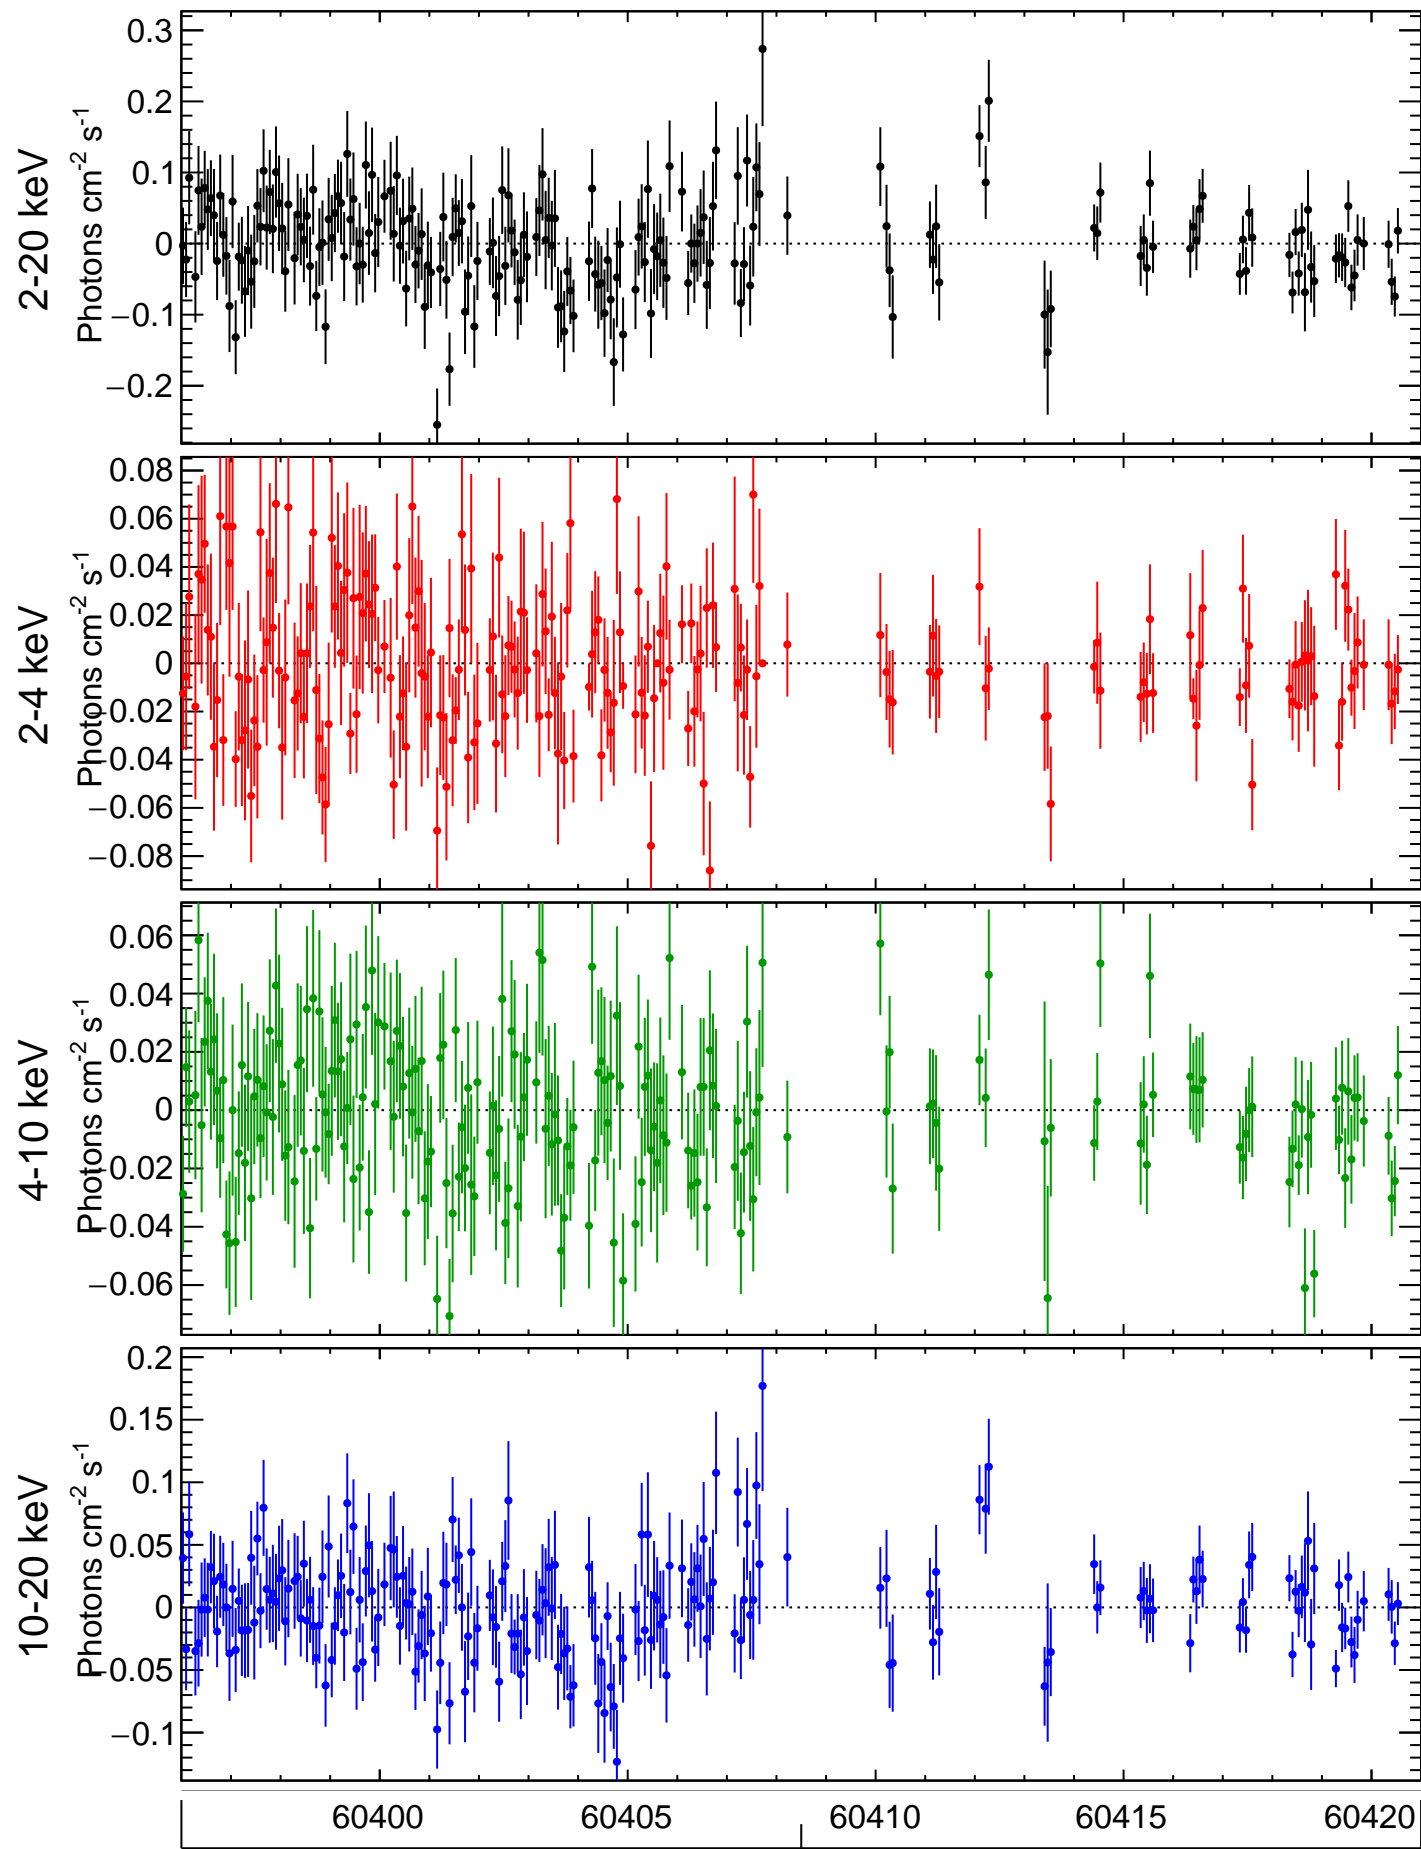

4U 1711-34

binsize=1.5h

2024-03-27

2024-04-21