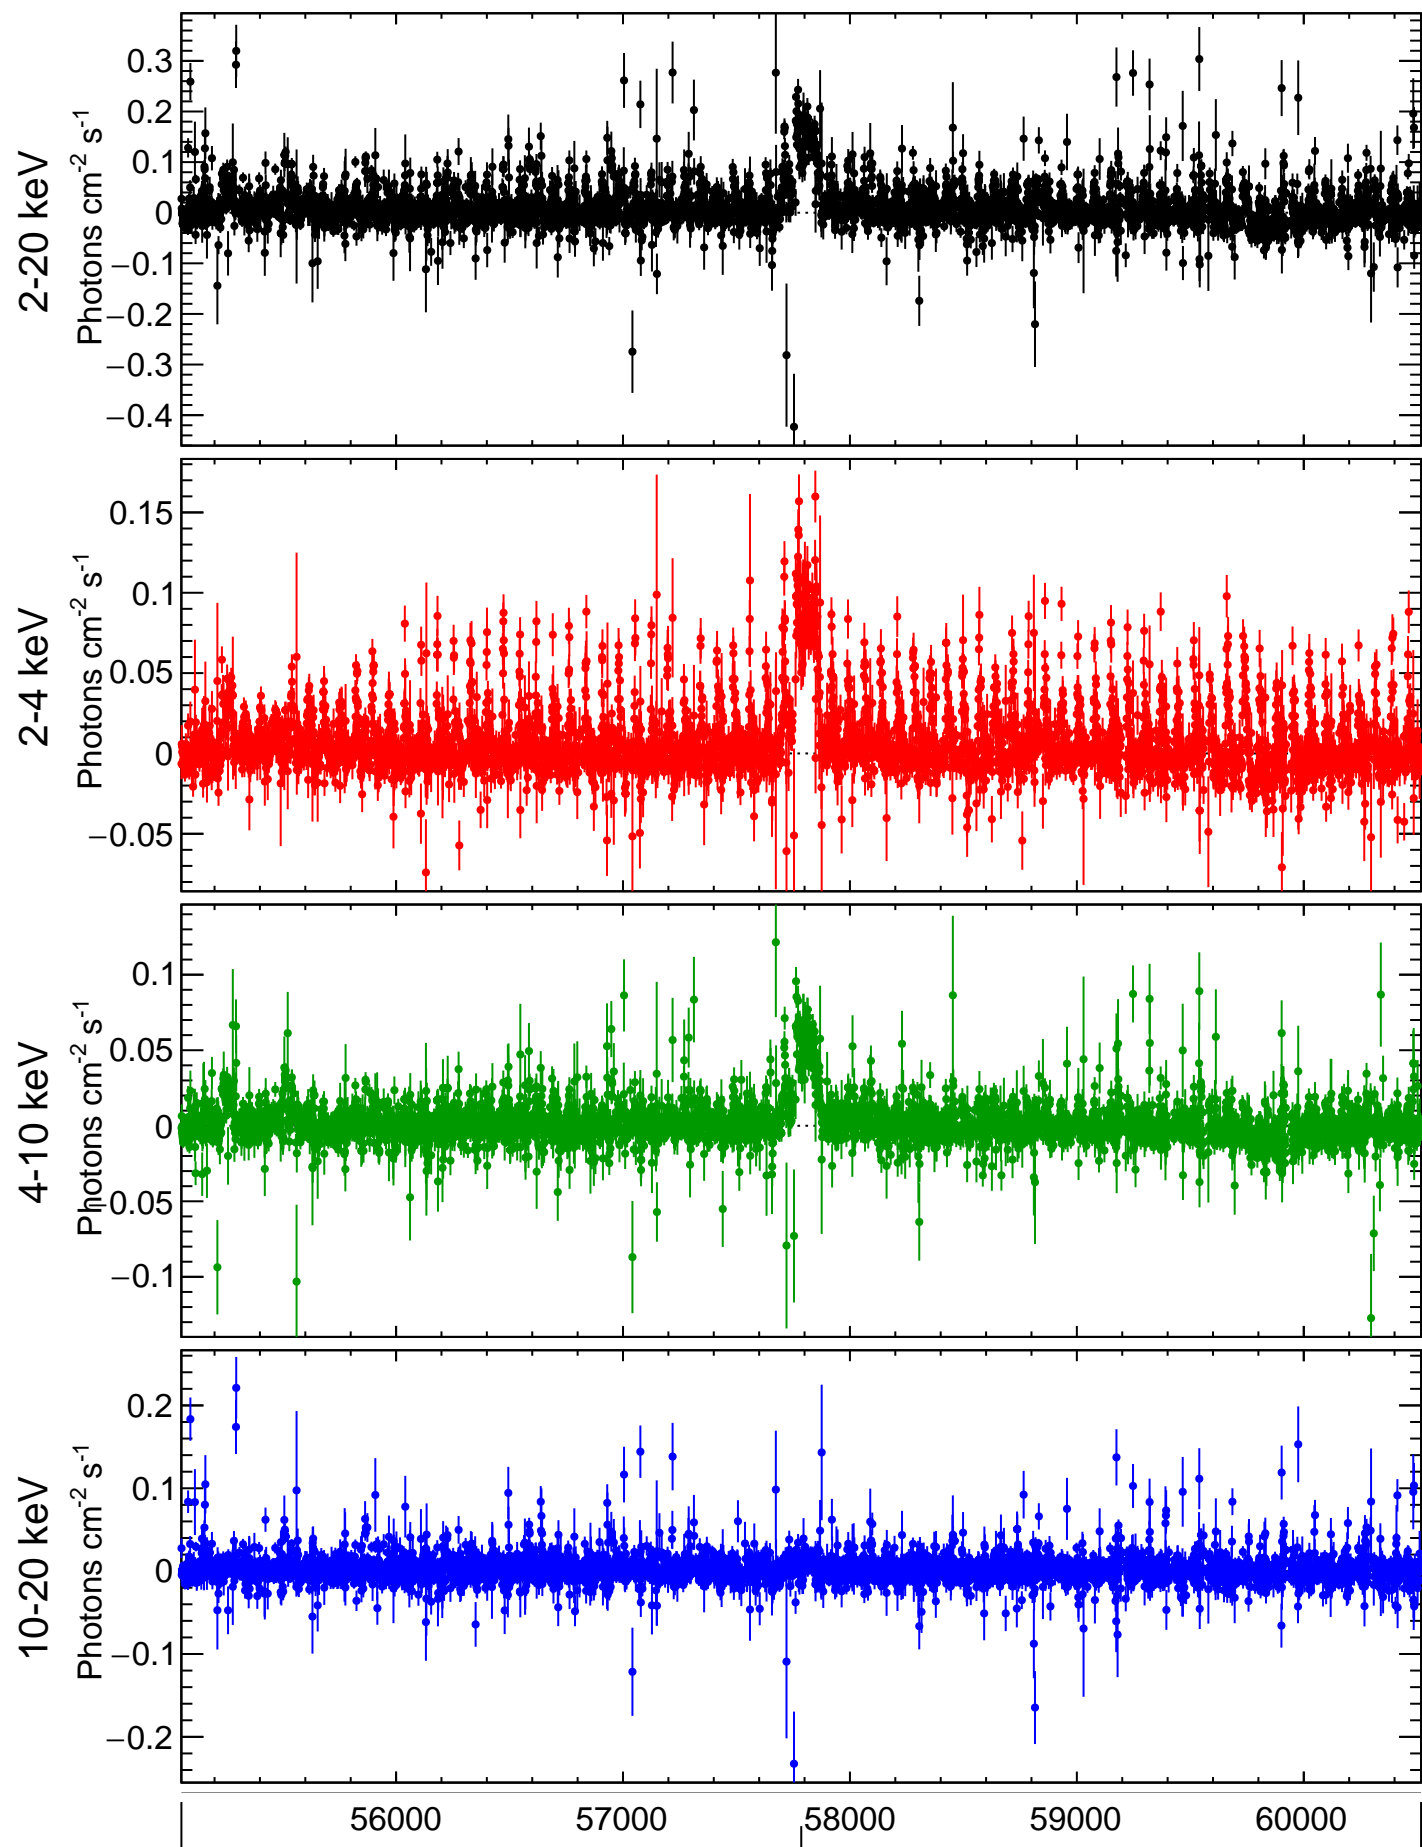

4U 1711-34

binsize=24.0h

2009-08-11

2024-07-26