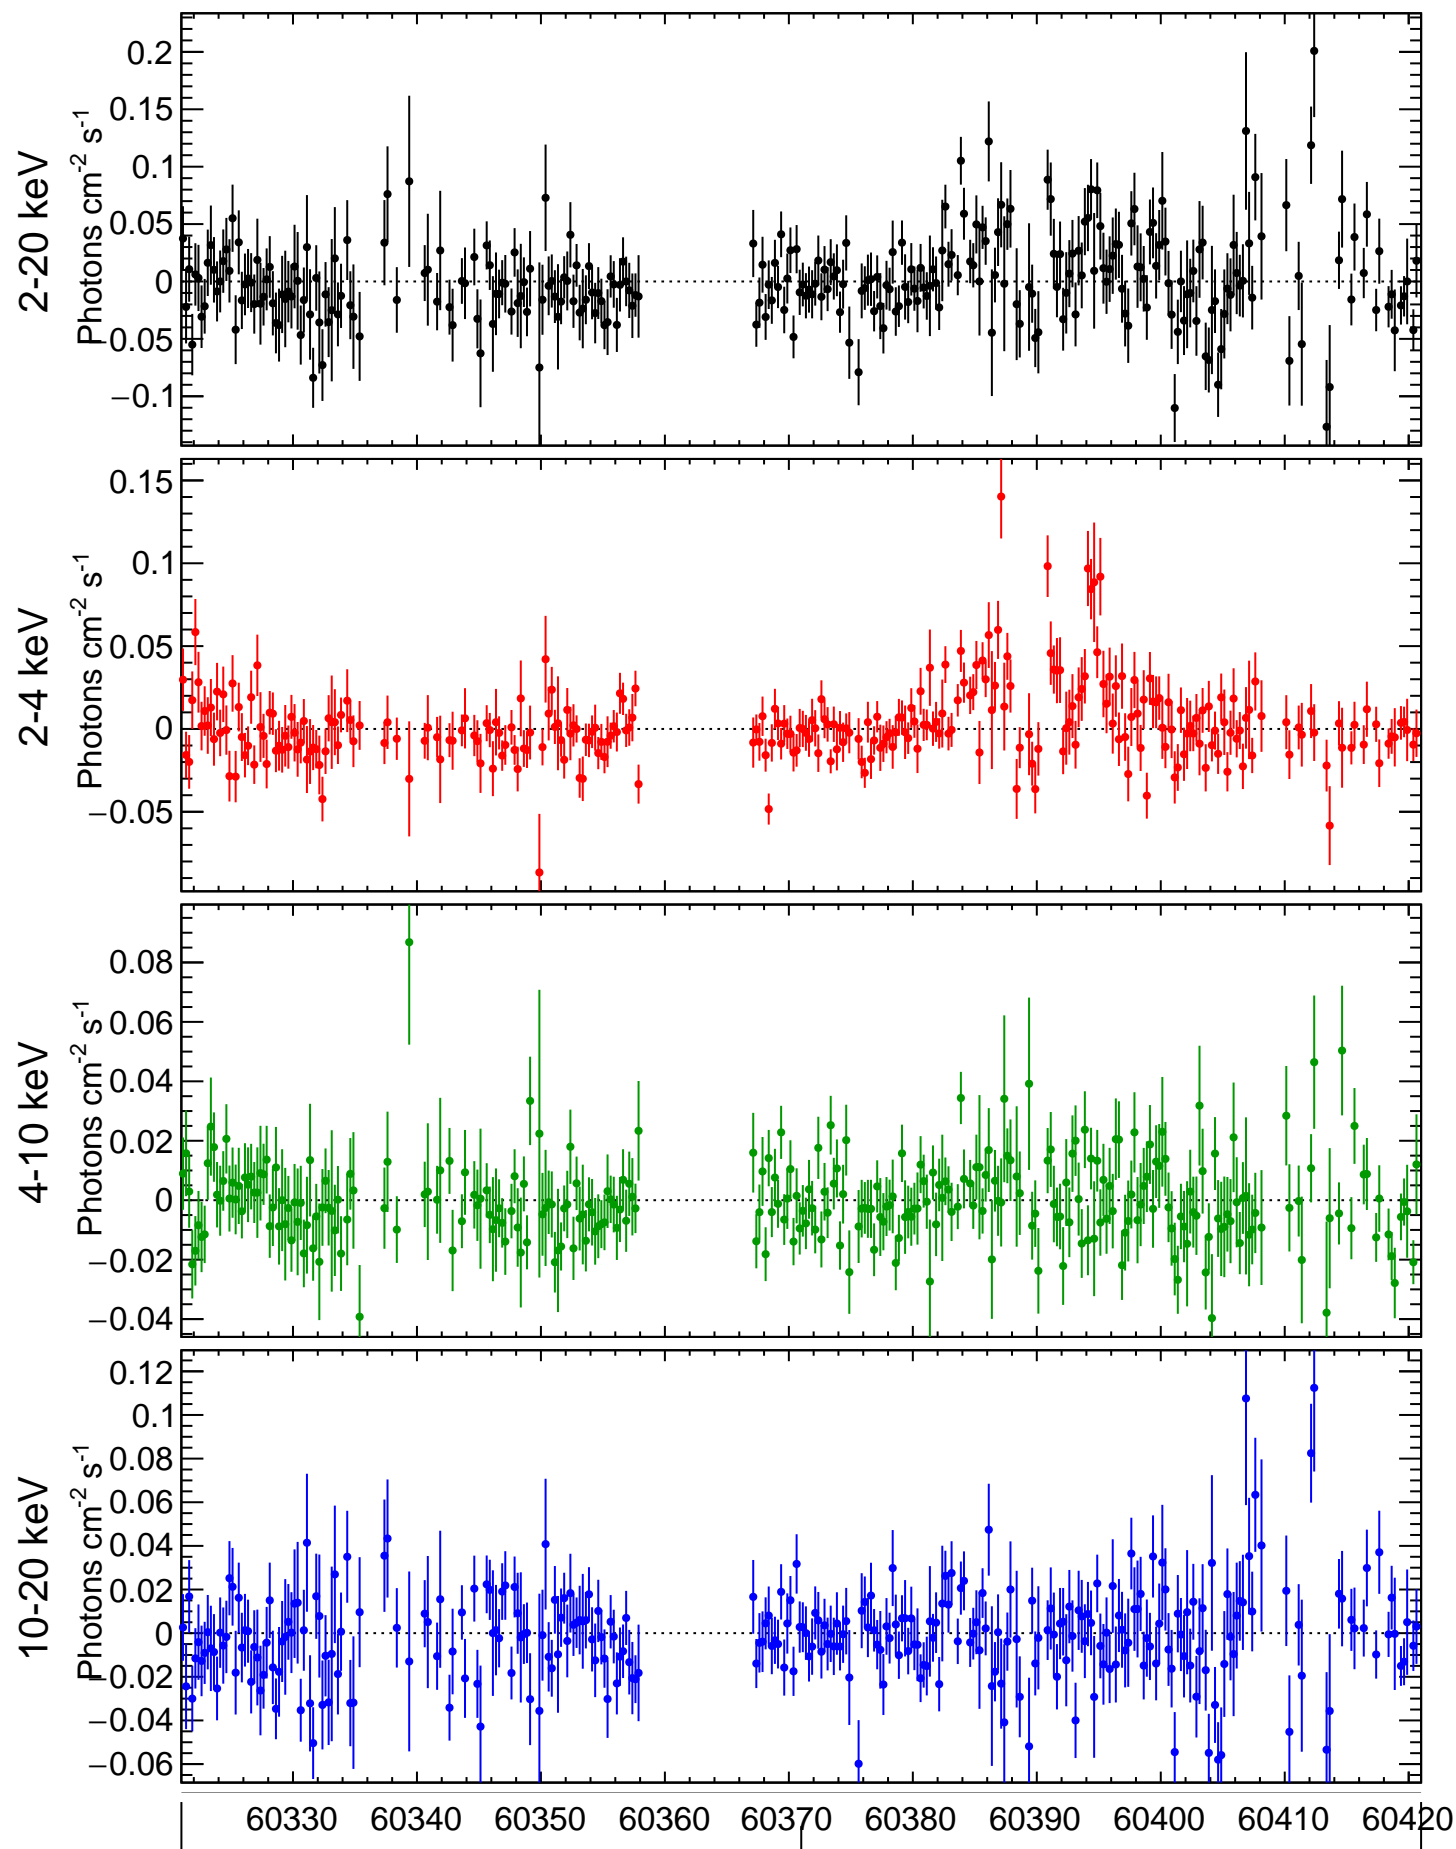

4U 1711-34

binsize=6.0h

2024-01-12

2024-04-21