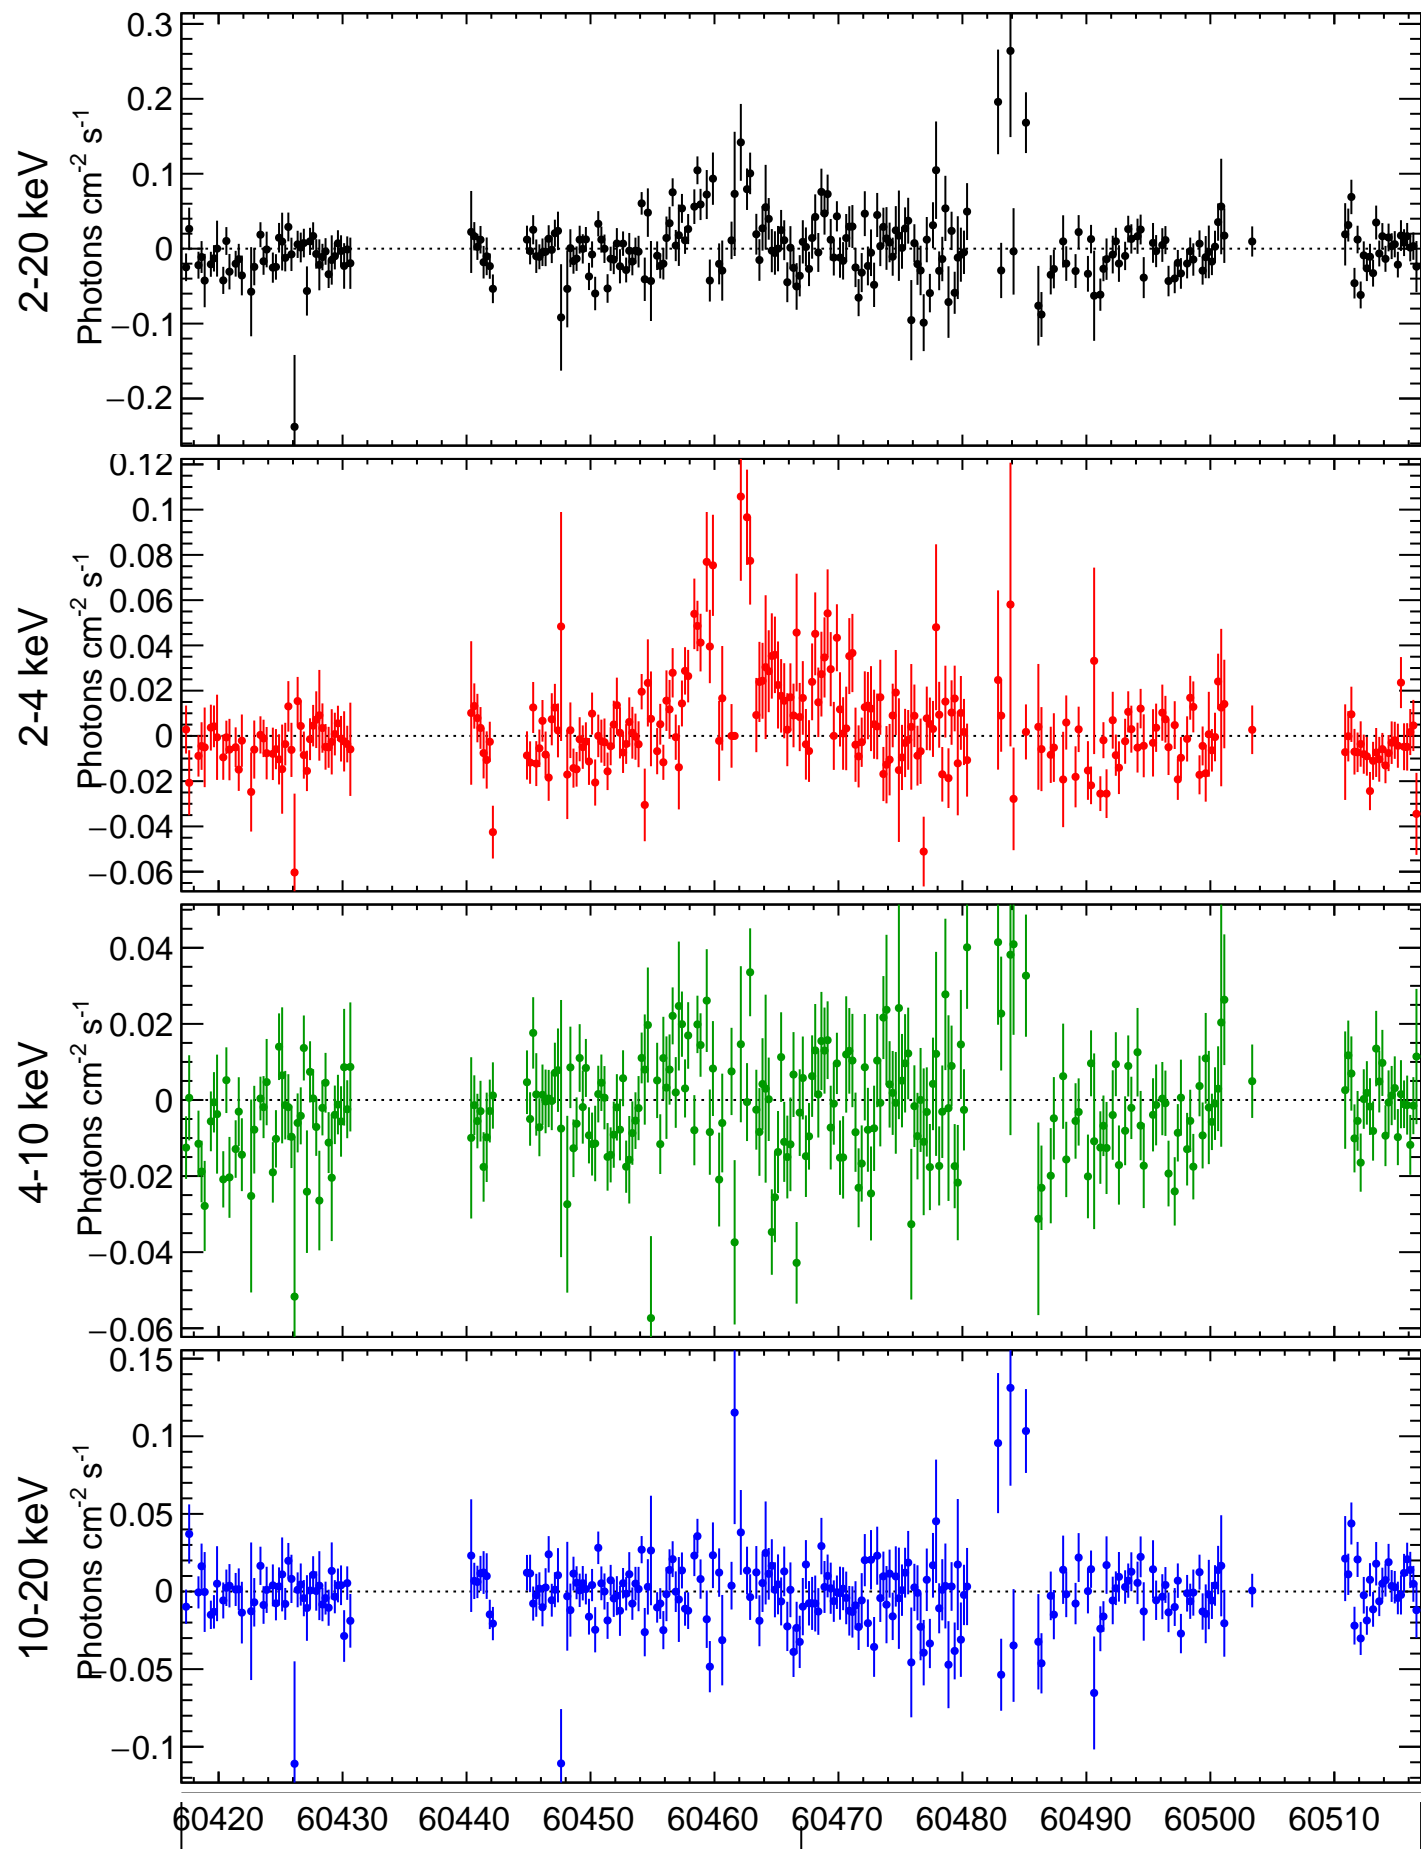

4U 1711-34

binsize=6.0h

2024-04-17

2024-07-26