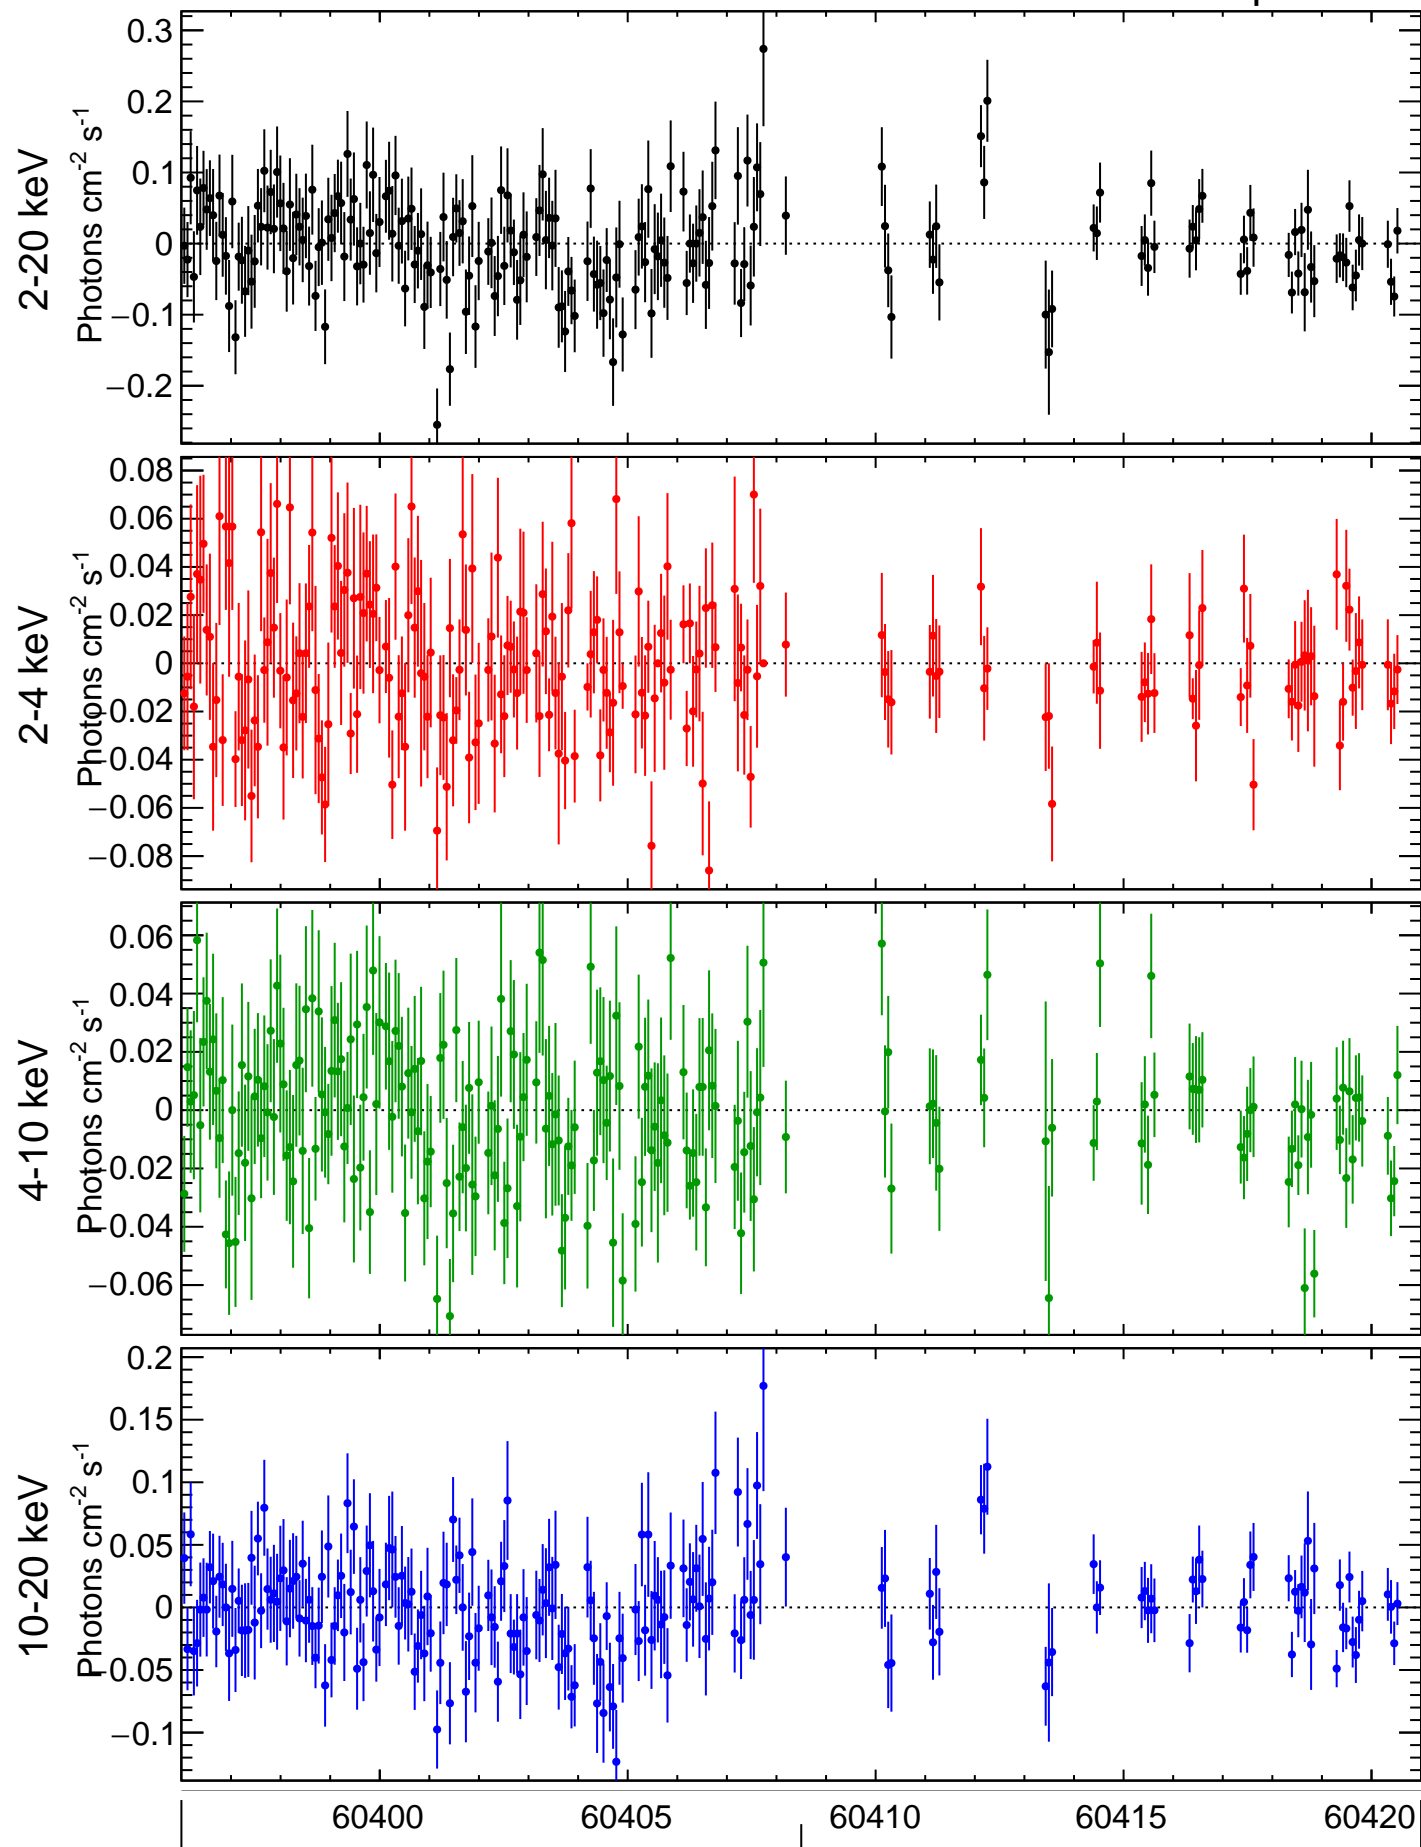

4U 1711-34

Data per scan

2024-03-27

2024-04-21