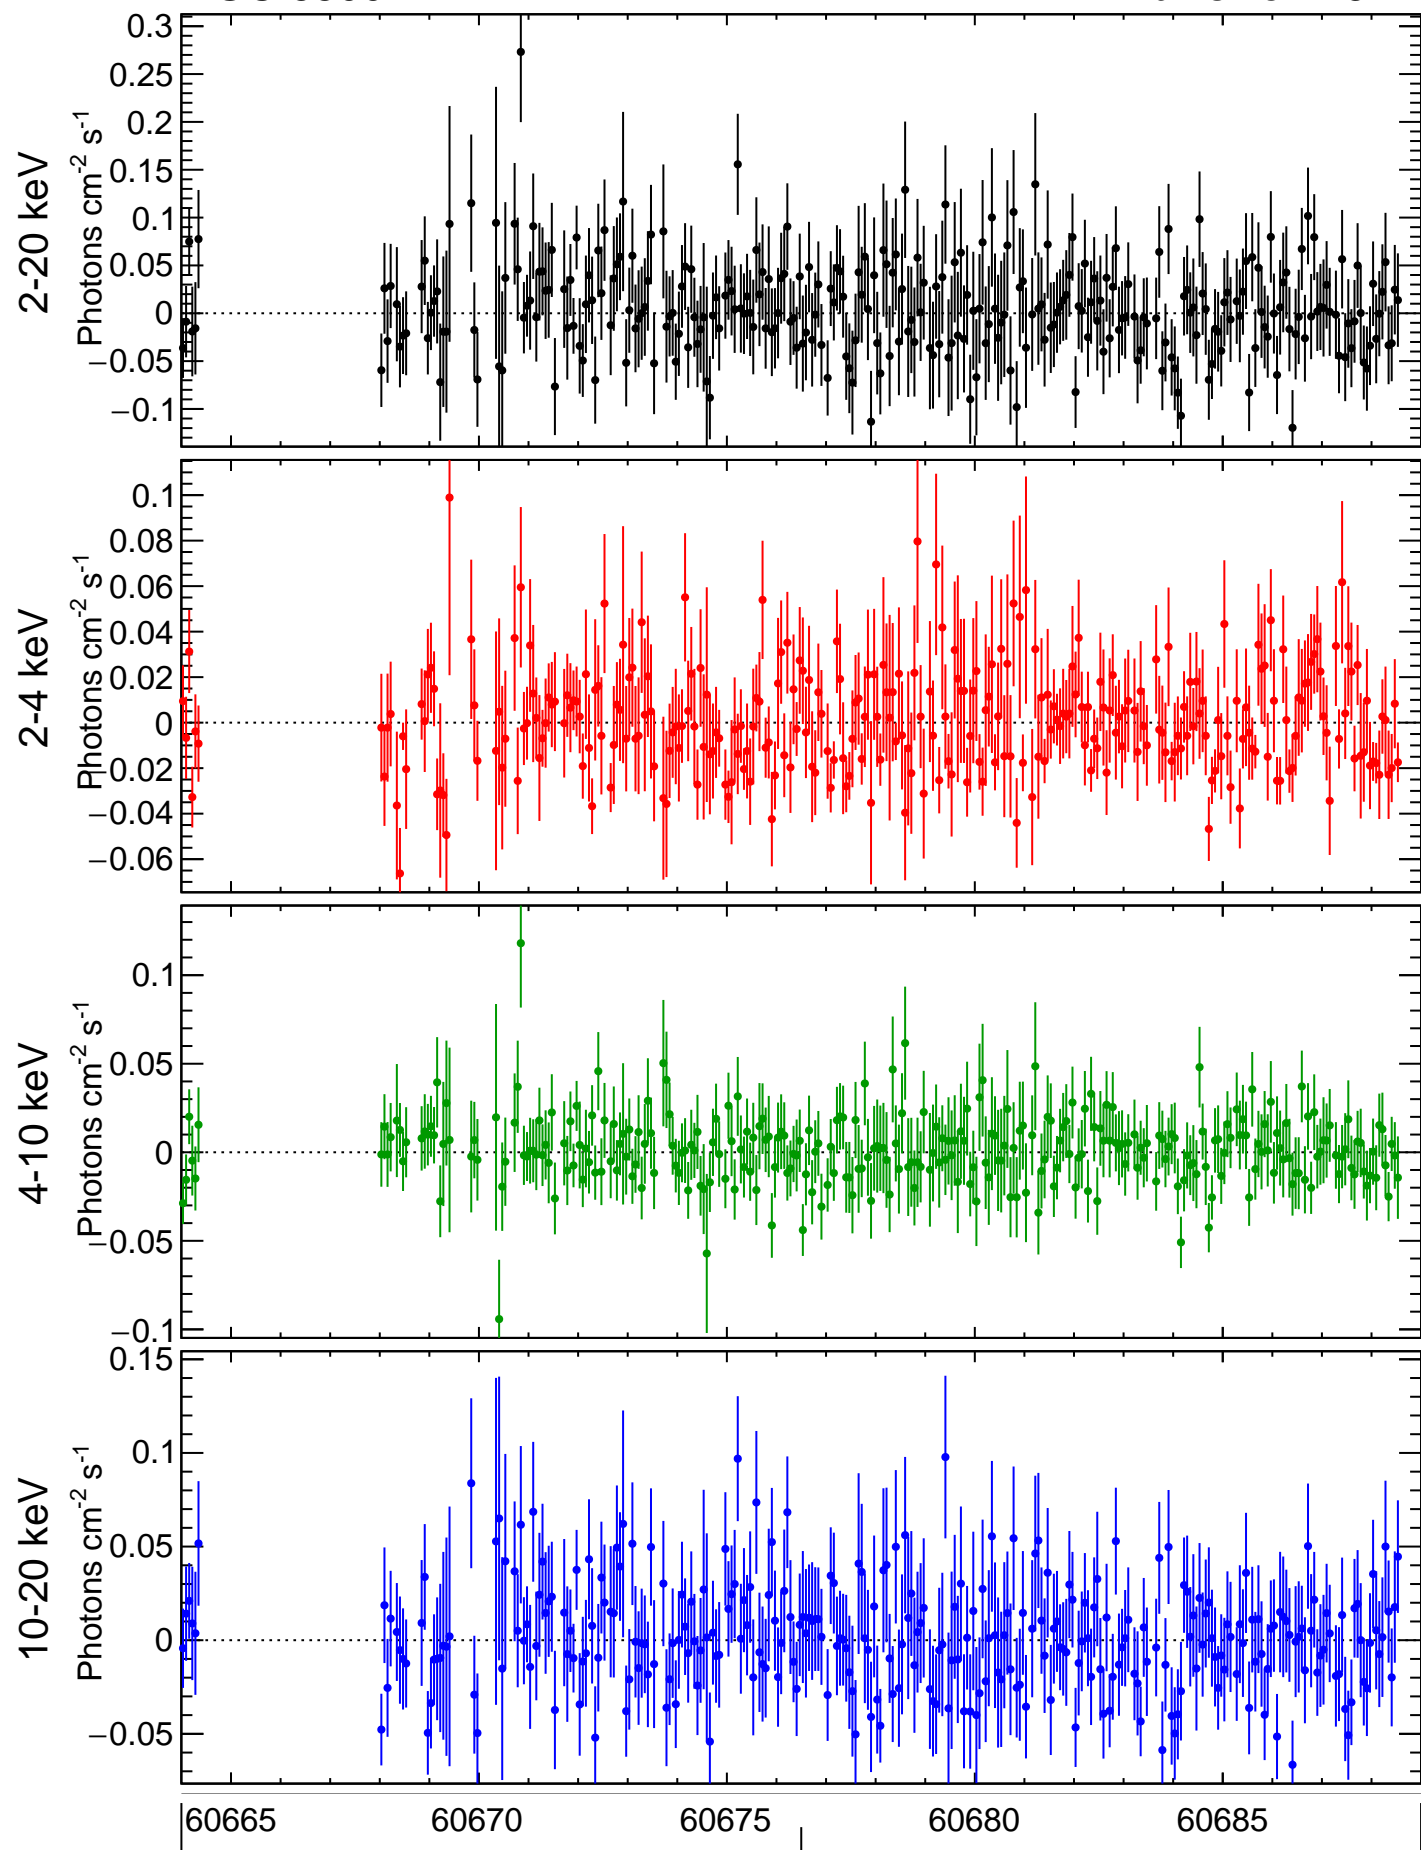

NGC 6300

binsize=1.5h

2024-12-20

2025-01-14