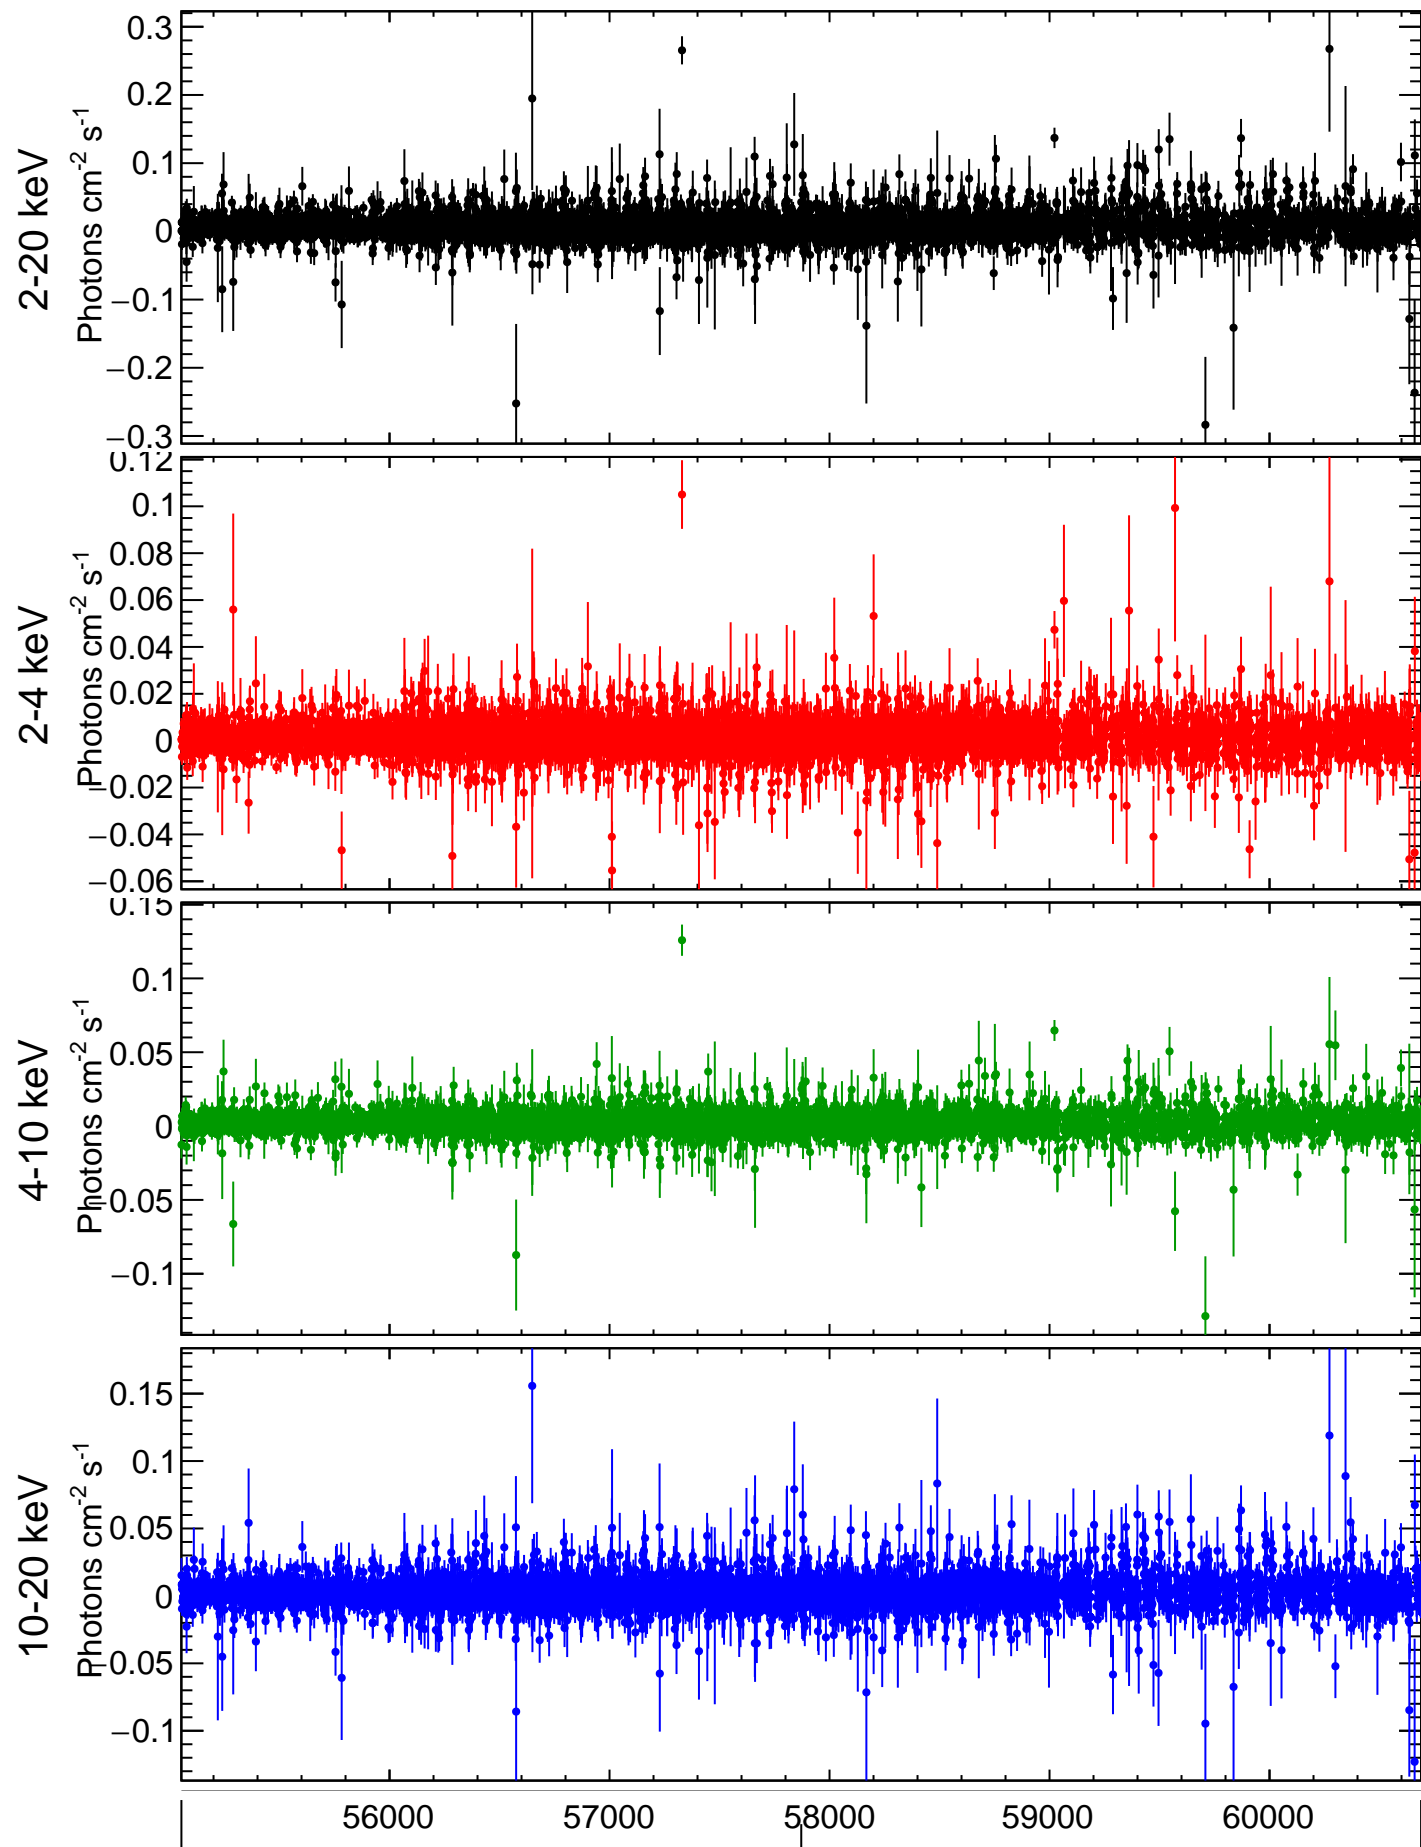

NGC 6300

binsize=24.0h

2009-08-11

2025-01-14