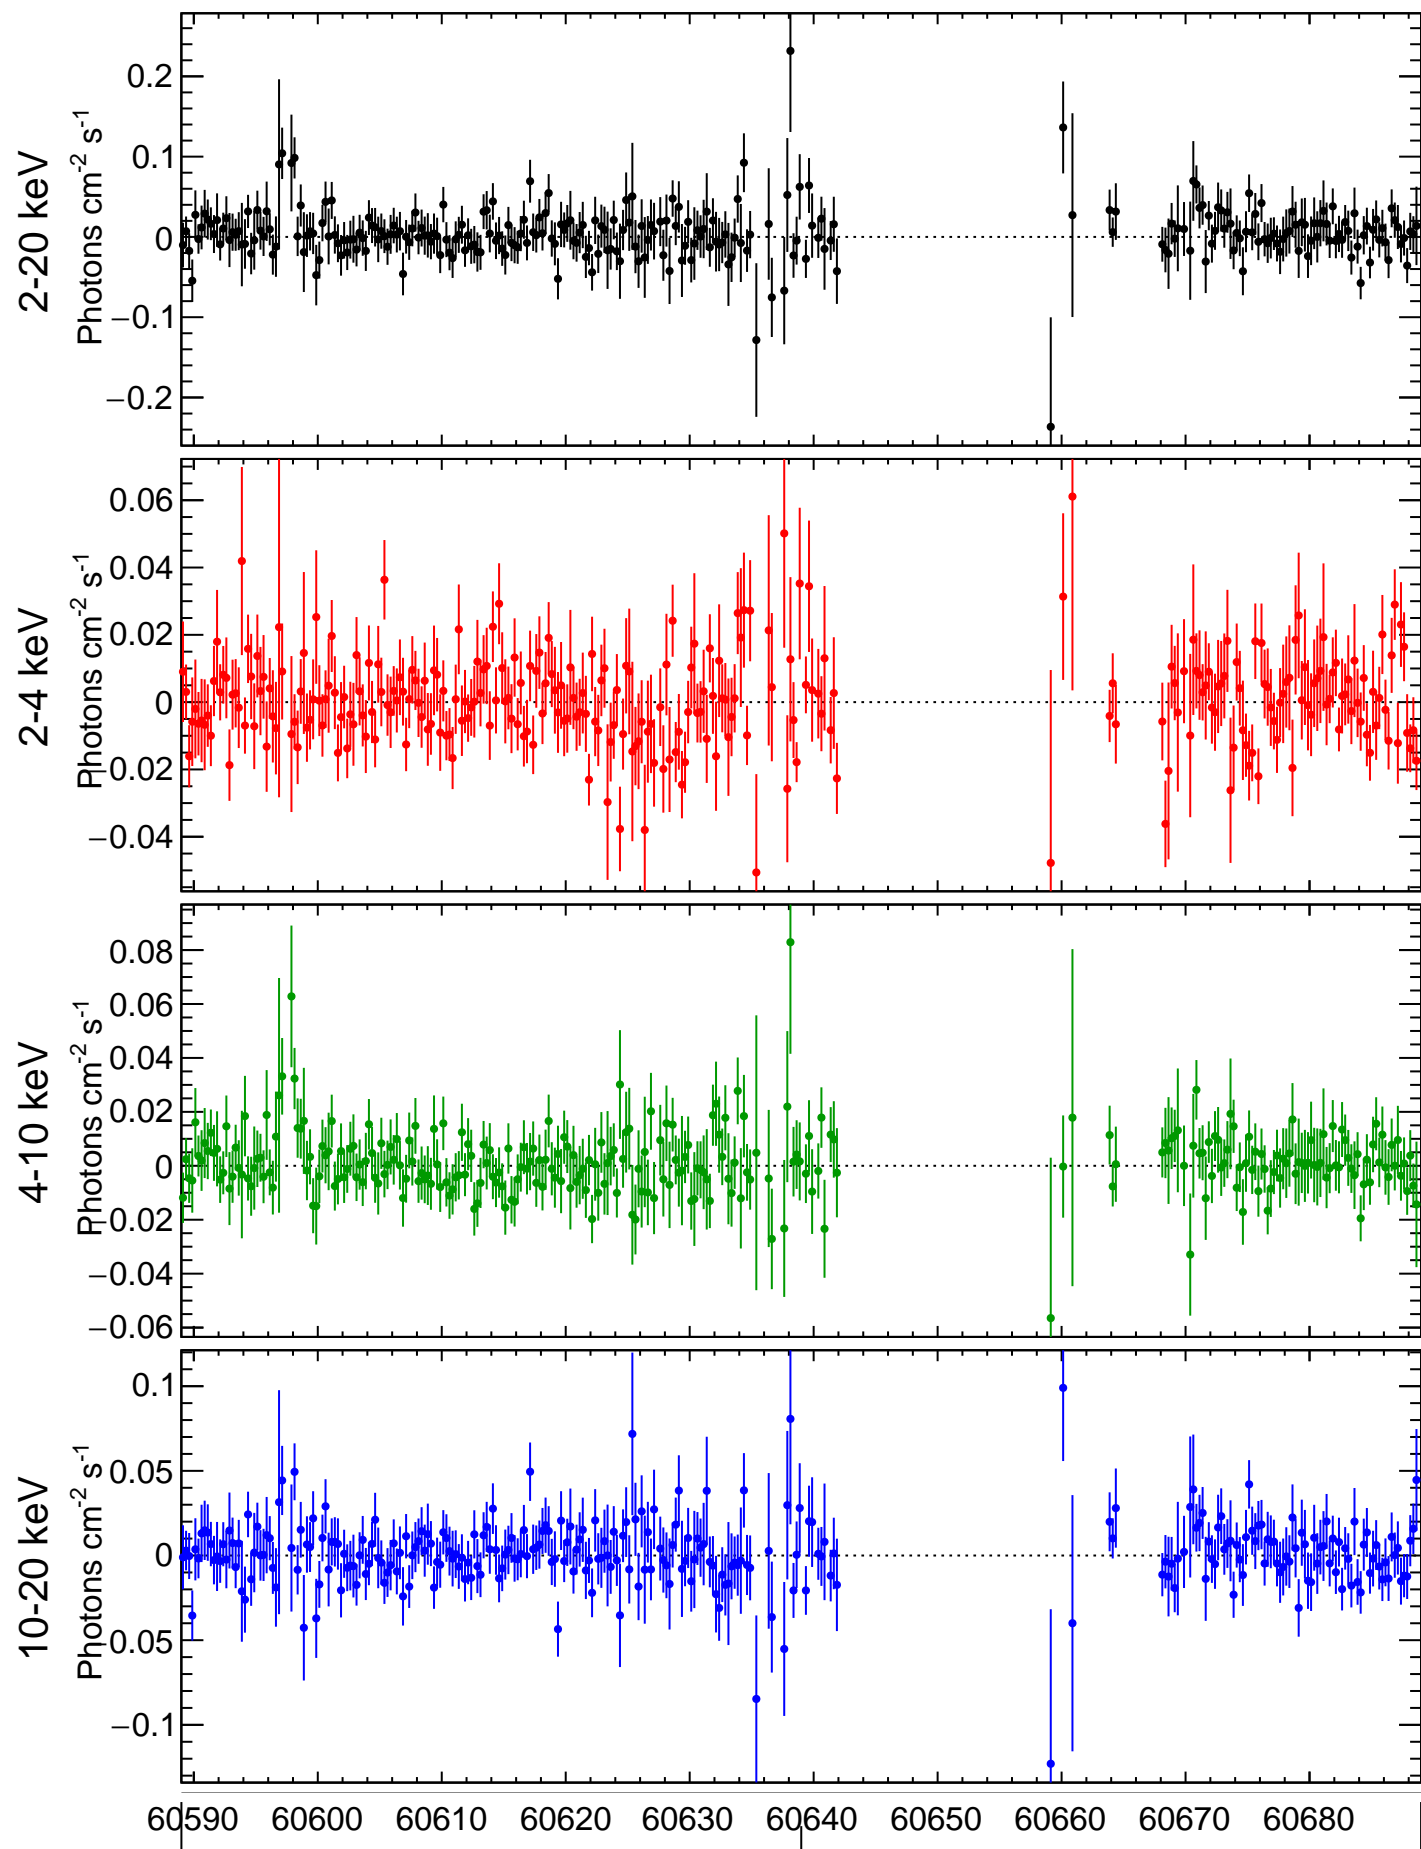

NGC 6300

binsize=6.0h

2024-10-06

2025-01-14