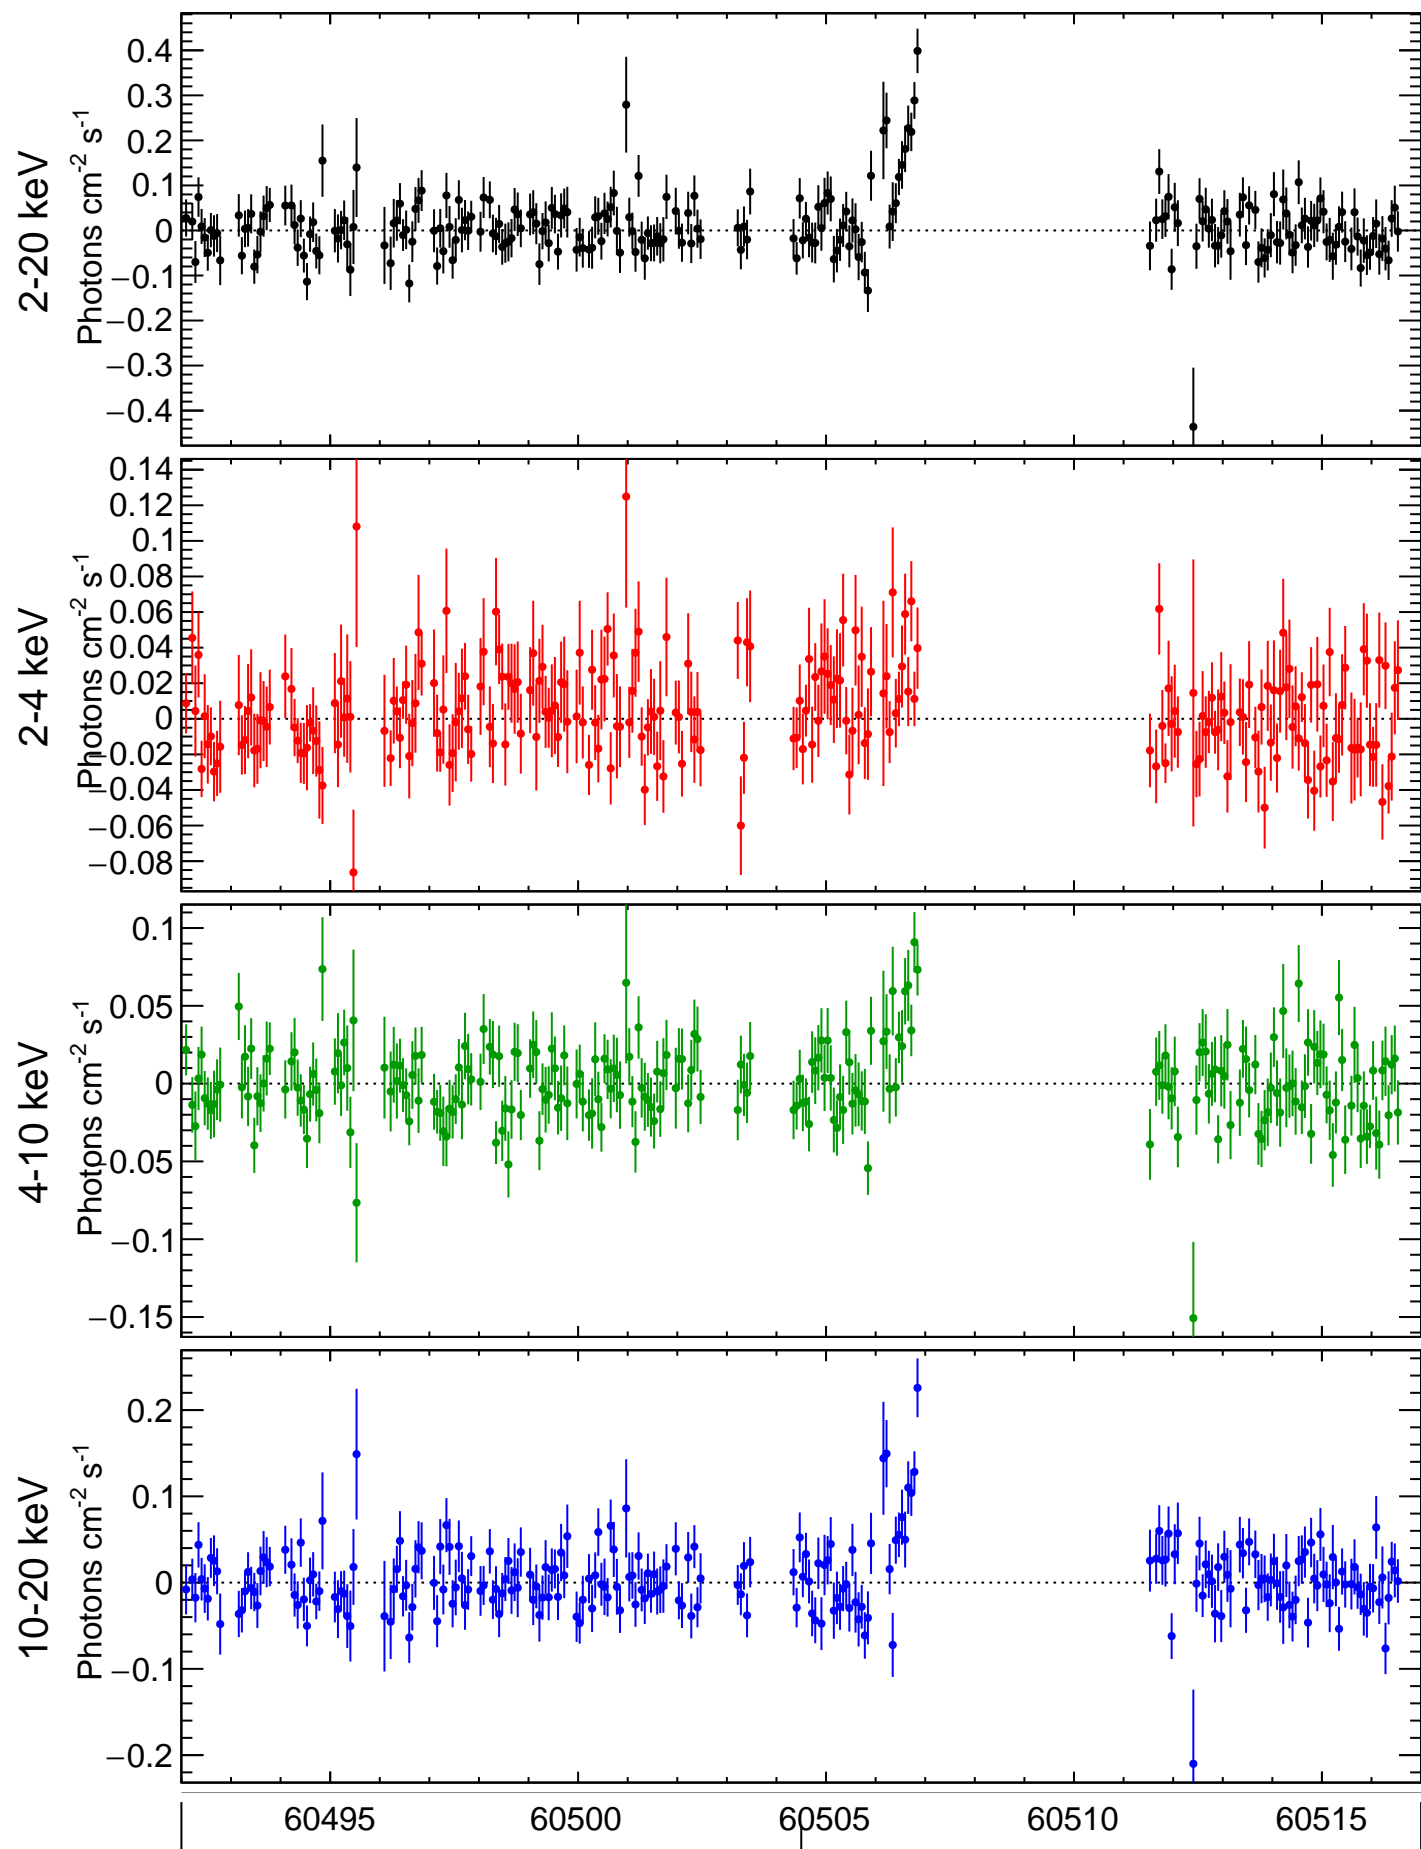

GRS 1716-249

binsize=1.5h

2024-07-01

2024-07-26