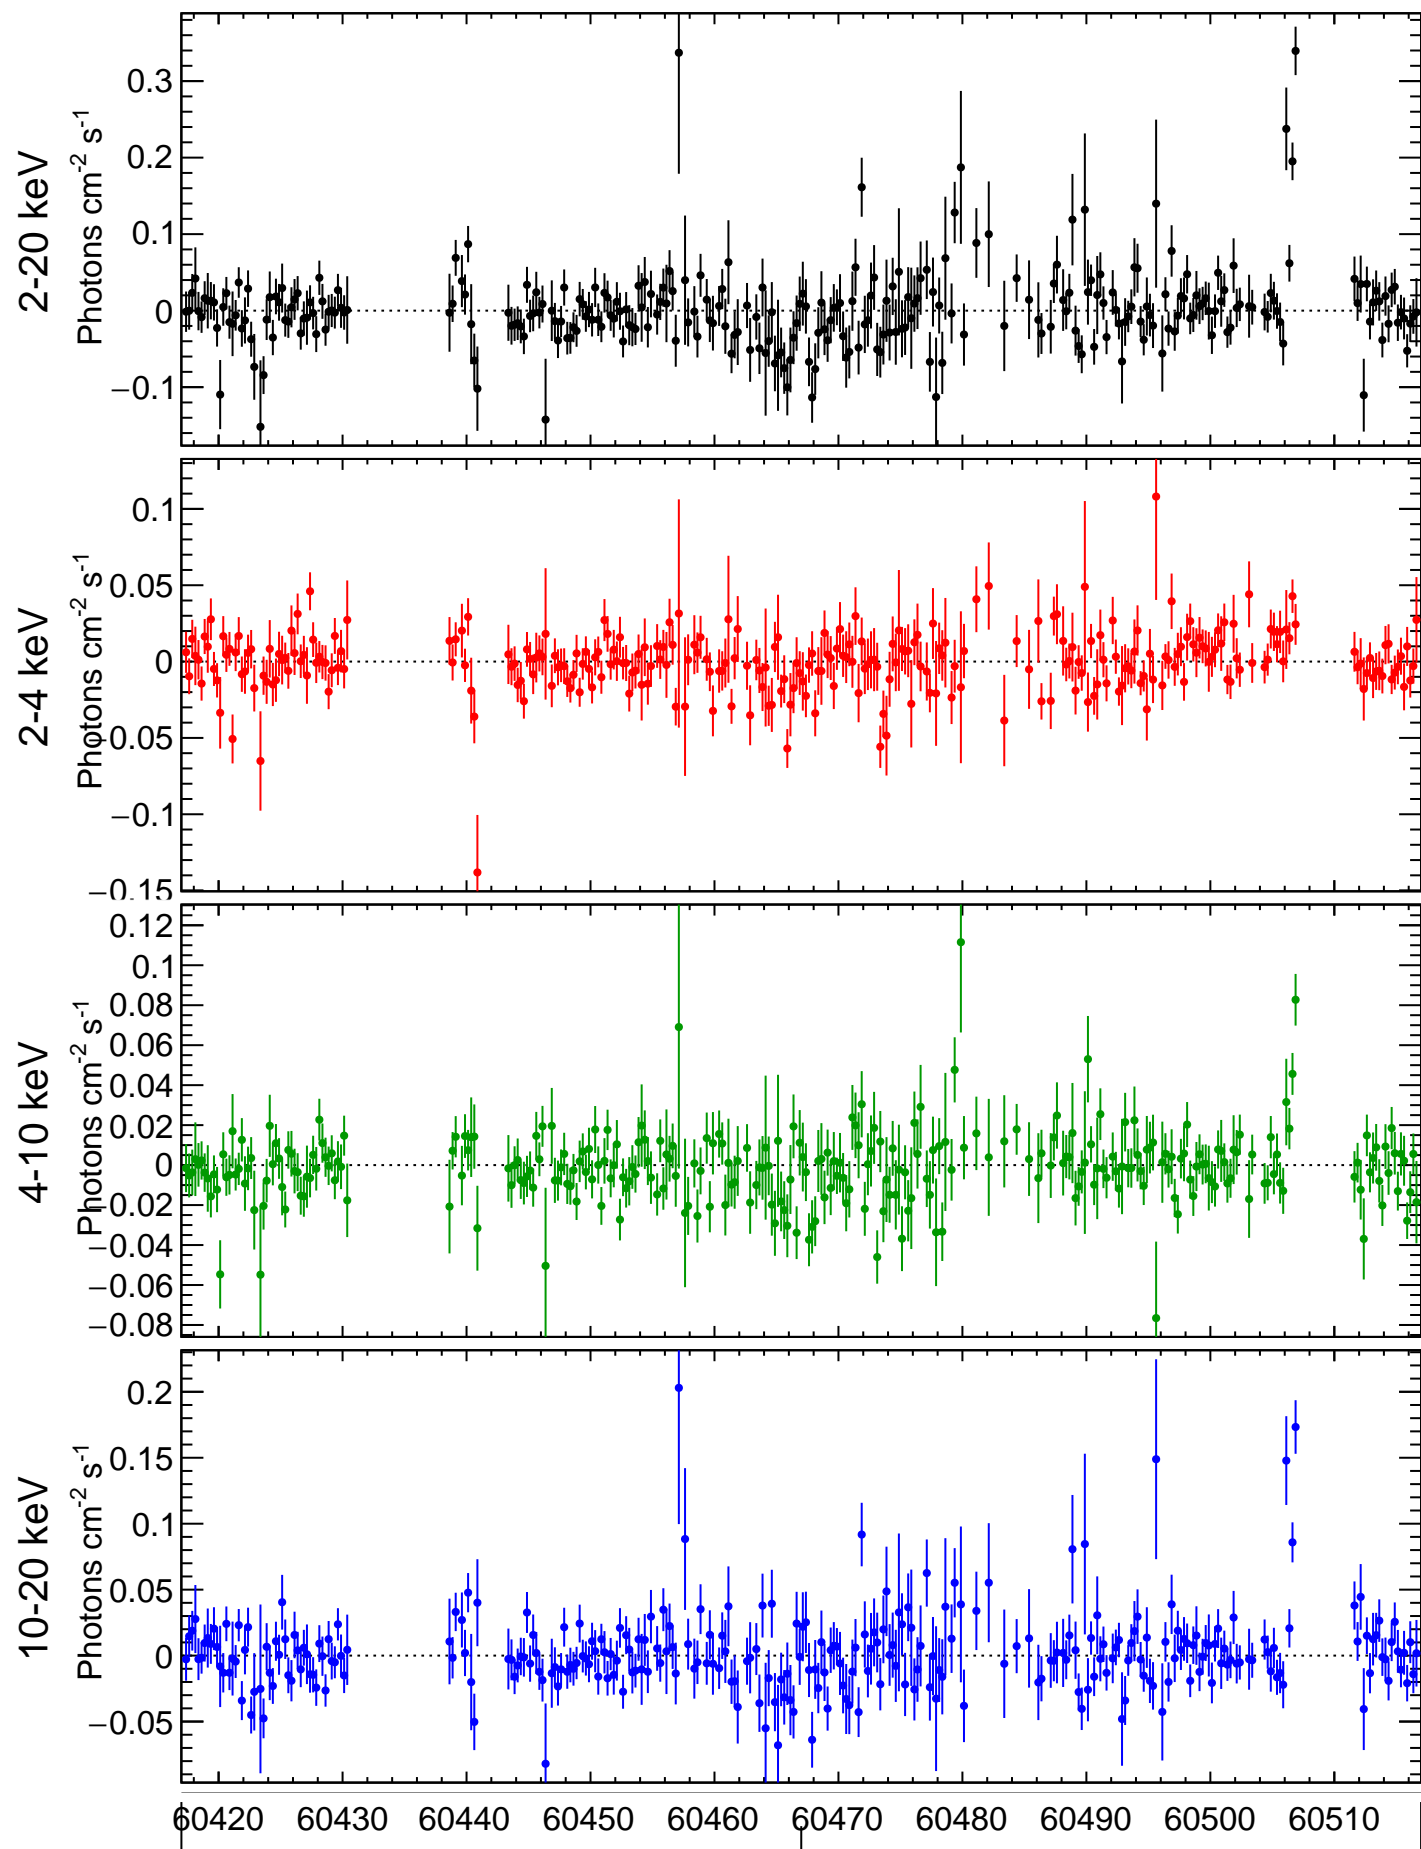

GRS 1716-249

binsize=6.0h

2024-04-17

2024-07-26