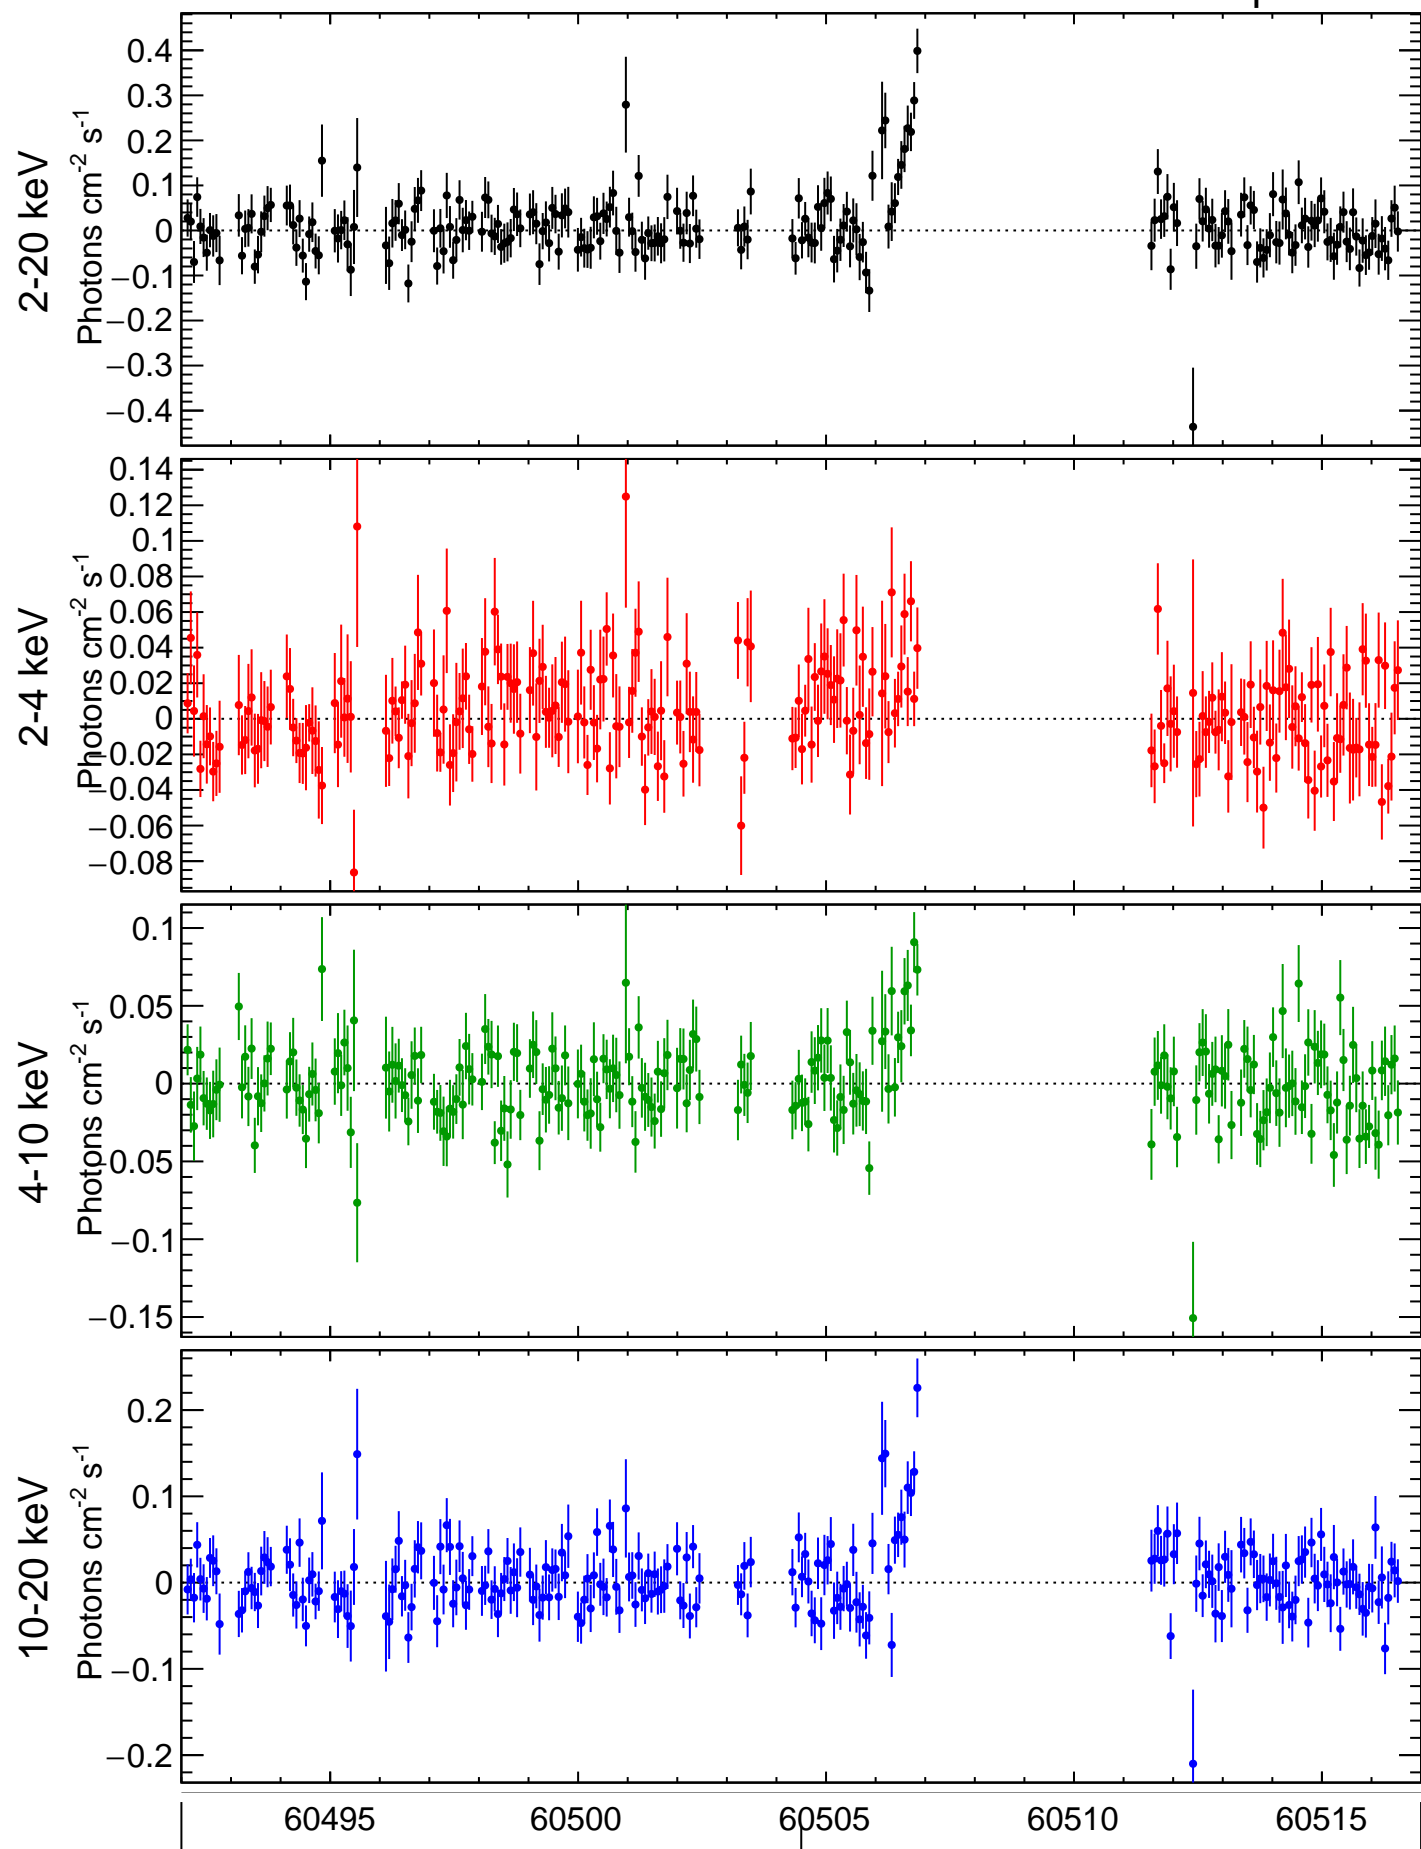

GRS 1716-249

Data per scan

2024-07-01

2024-07-26