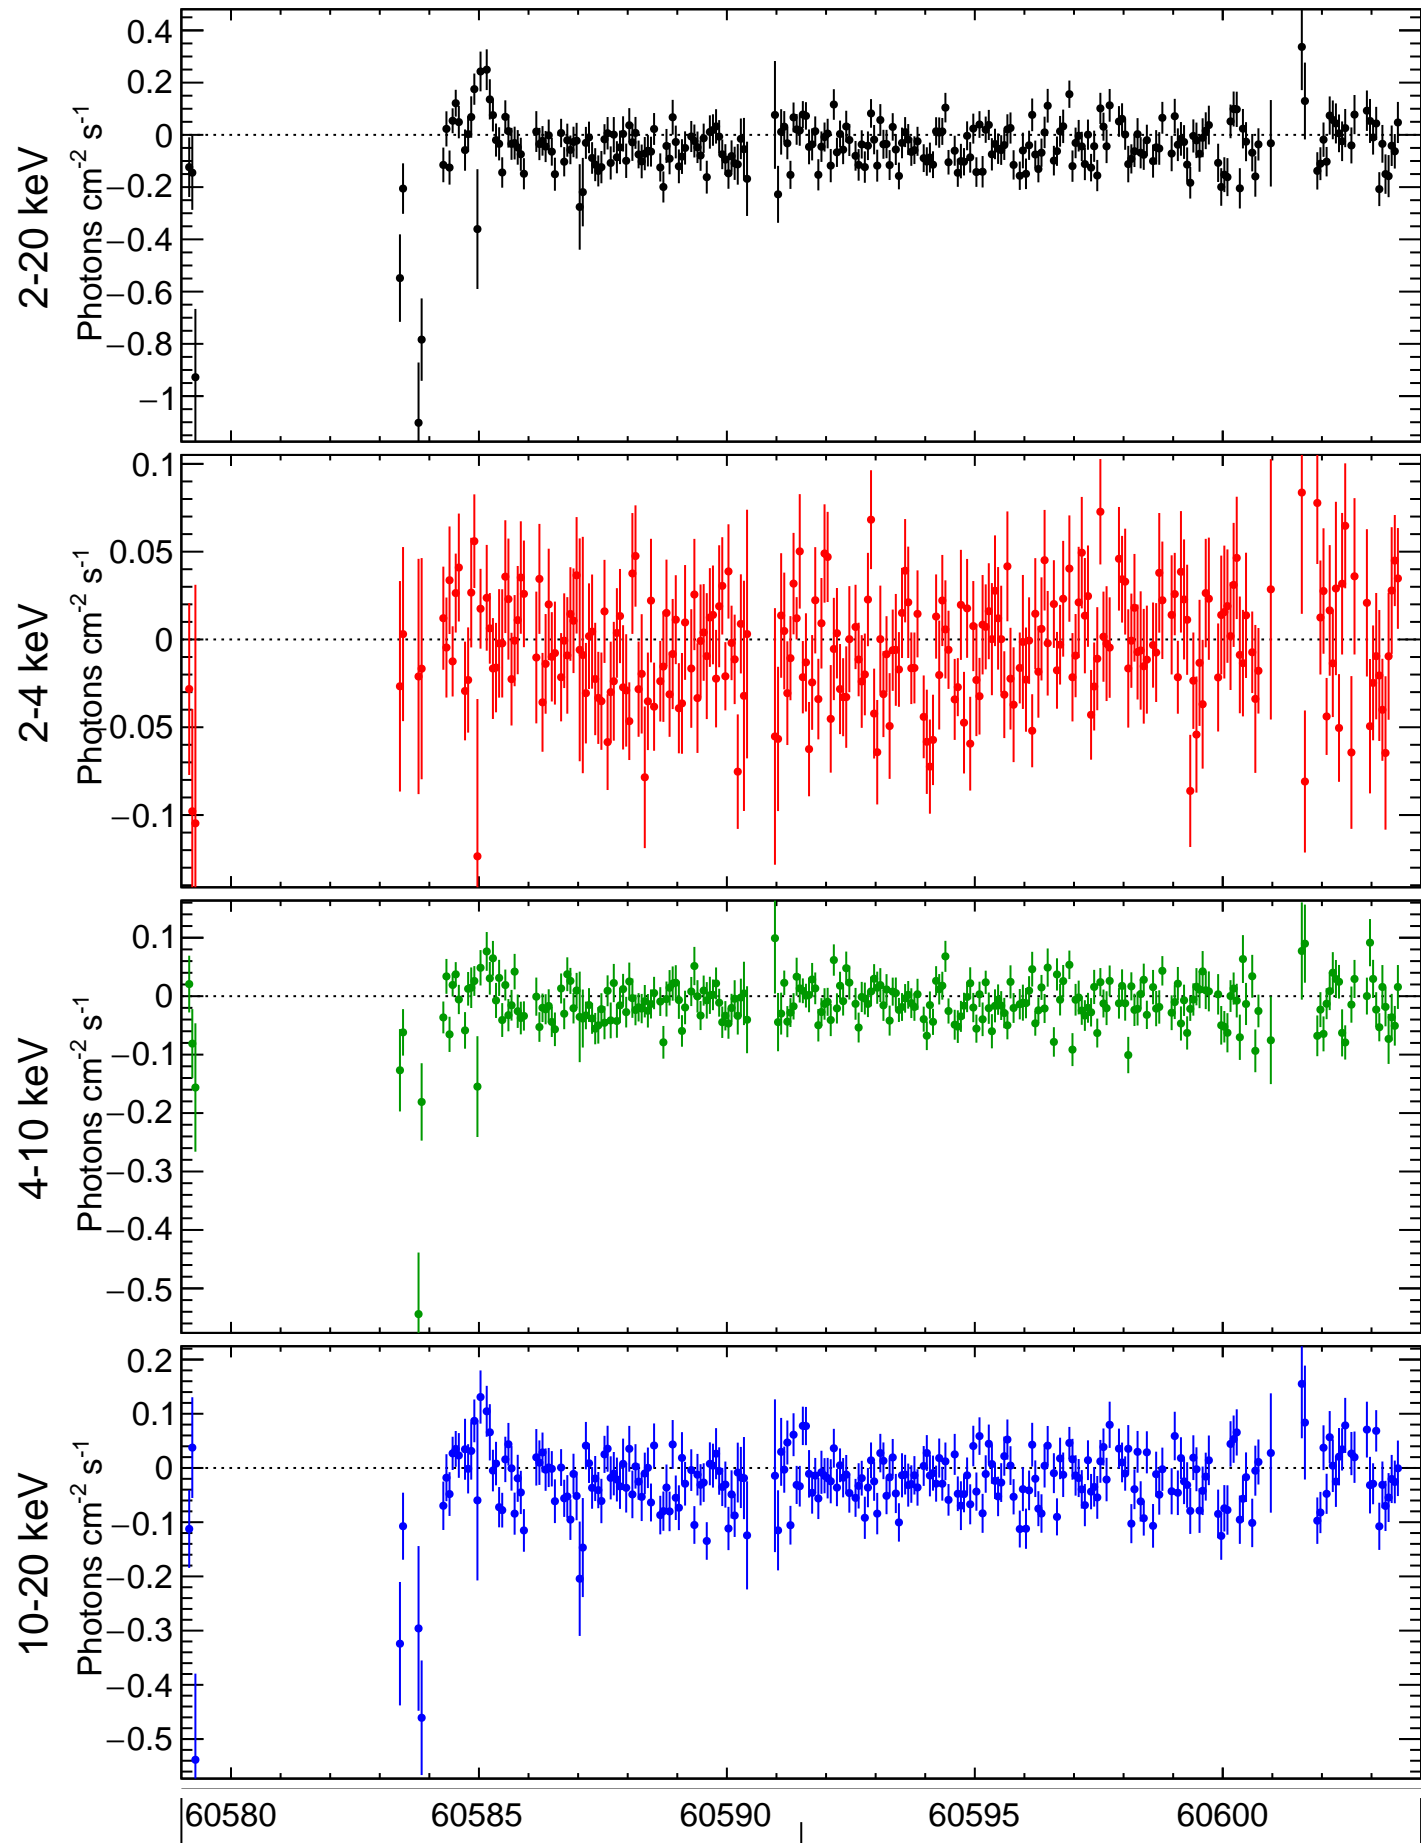

MAXI J1727-203

binsize=1.5h

2024-09-26

2024-10-21