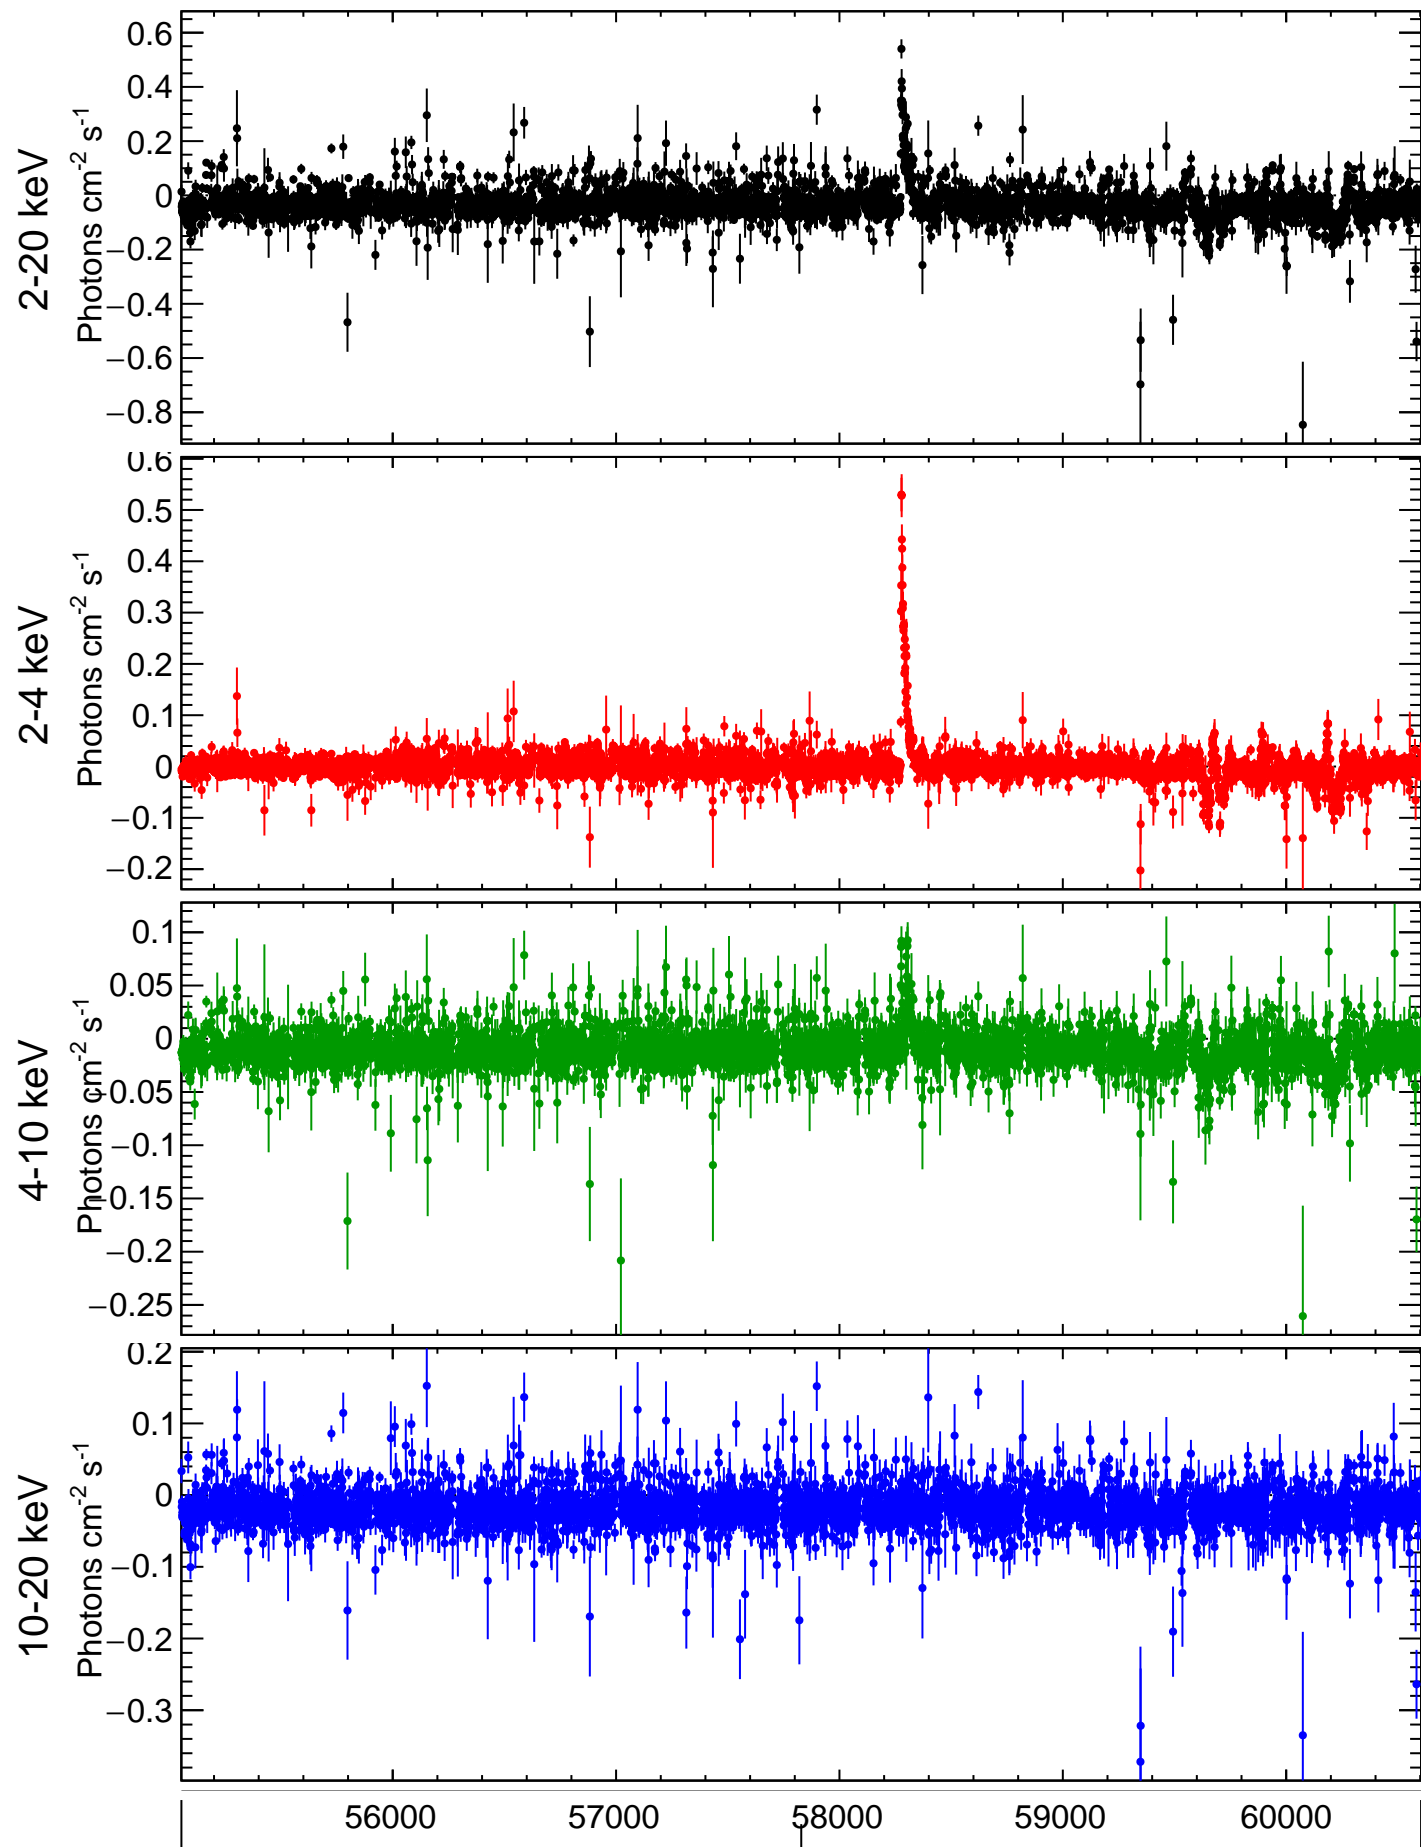

MAXI J1727-203

binsize=24.0h

2009-08-11

2024-10-21