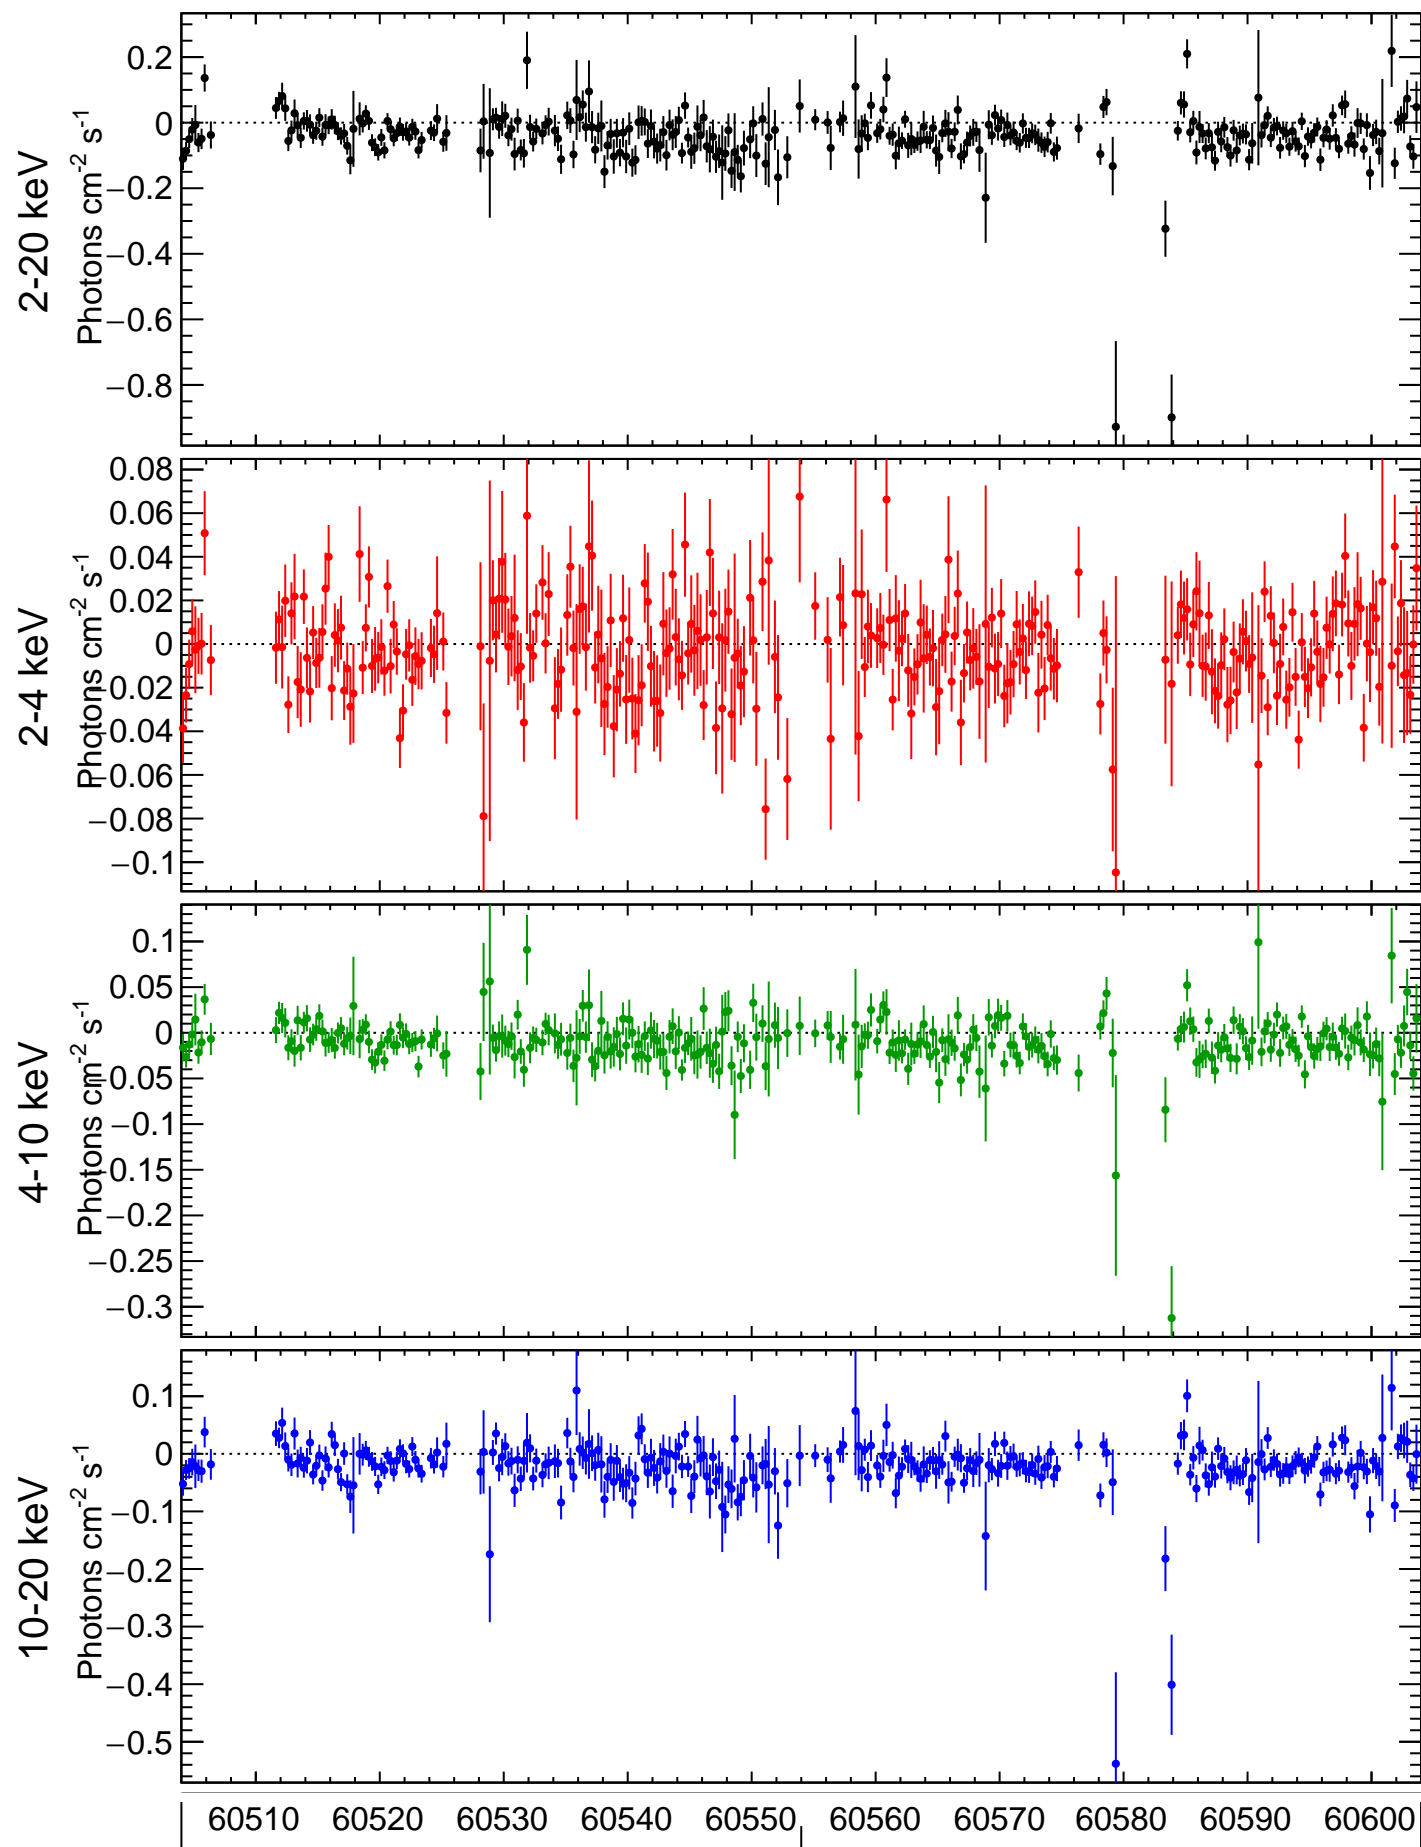

MAXI J1727-203

binsize=6.0h

2024-07-13

2024-10-21