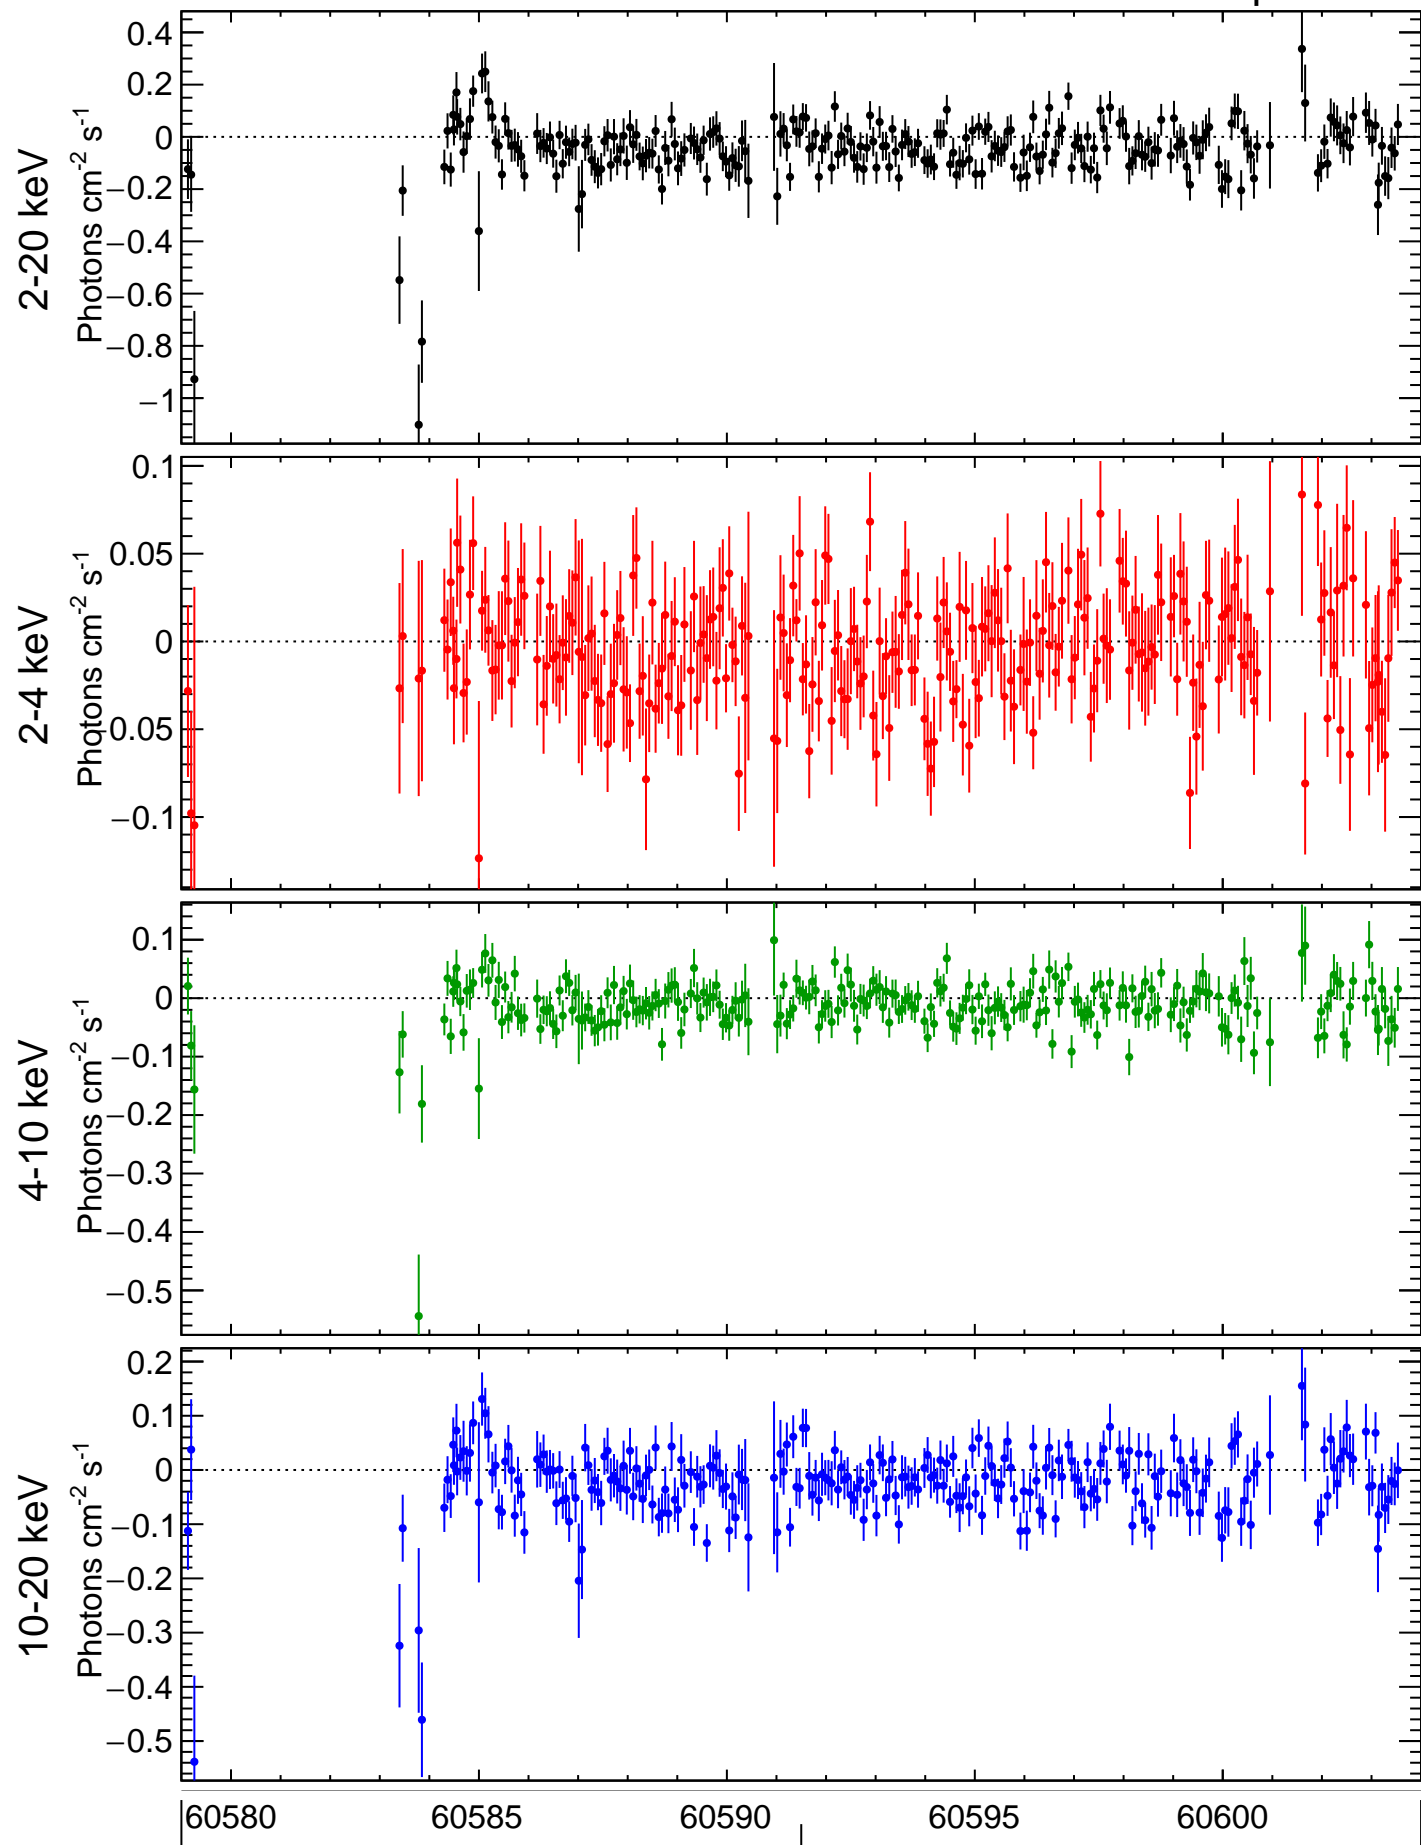

MAXI J1727-203

Data per scan

2024-09-26

2024-10-21