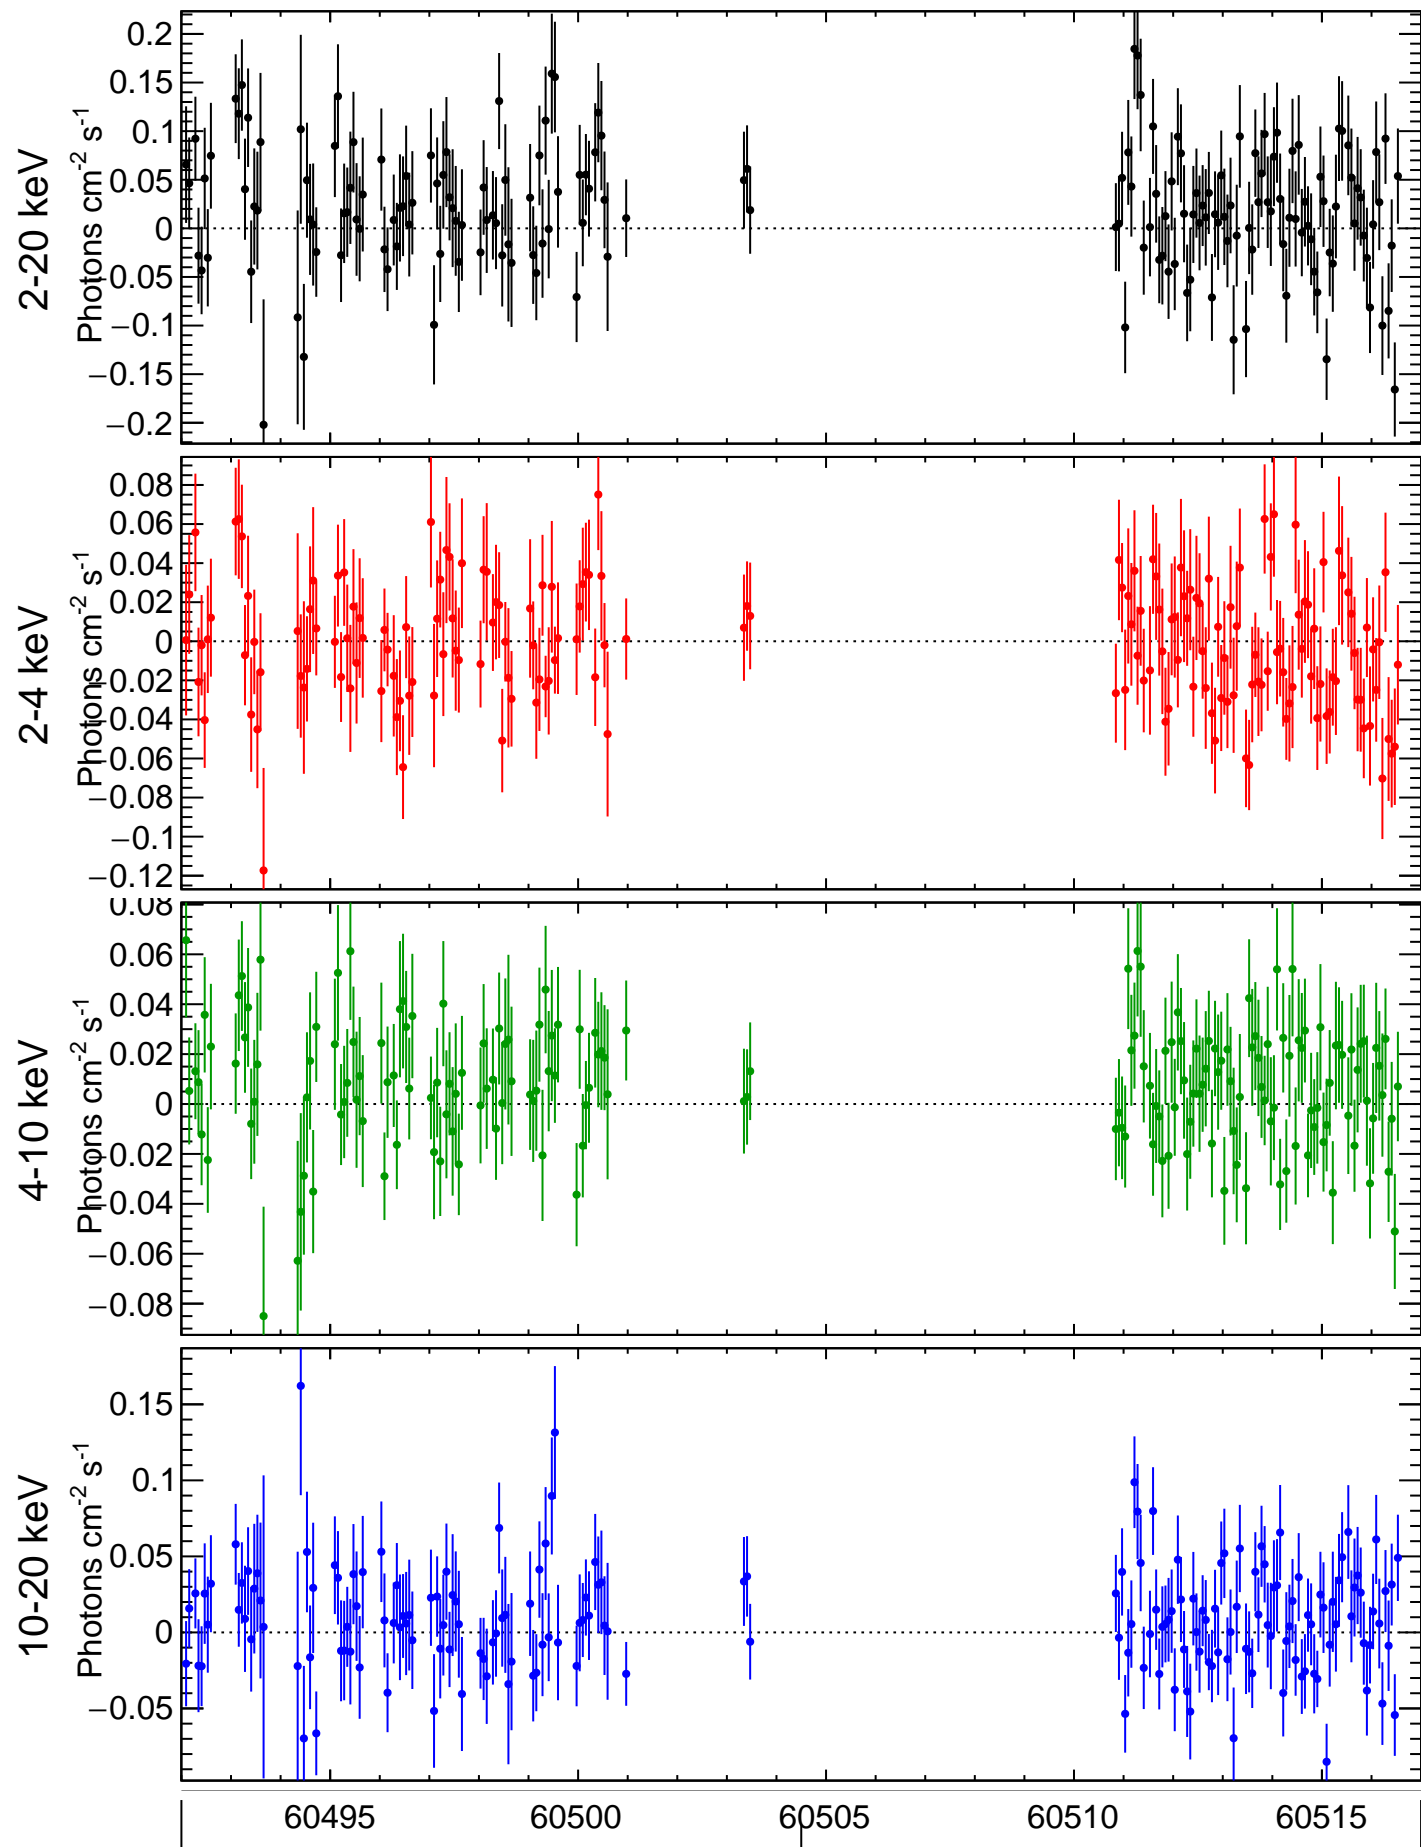

Swift J1728.9-3613

binsize=1.5h

2024-07-01

2024-07-26