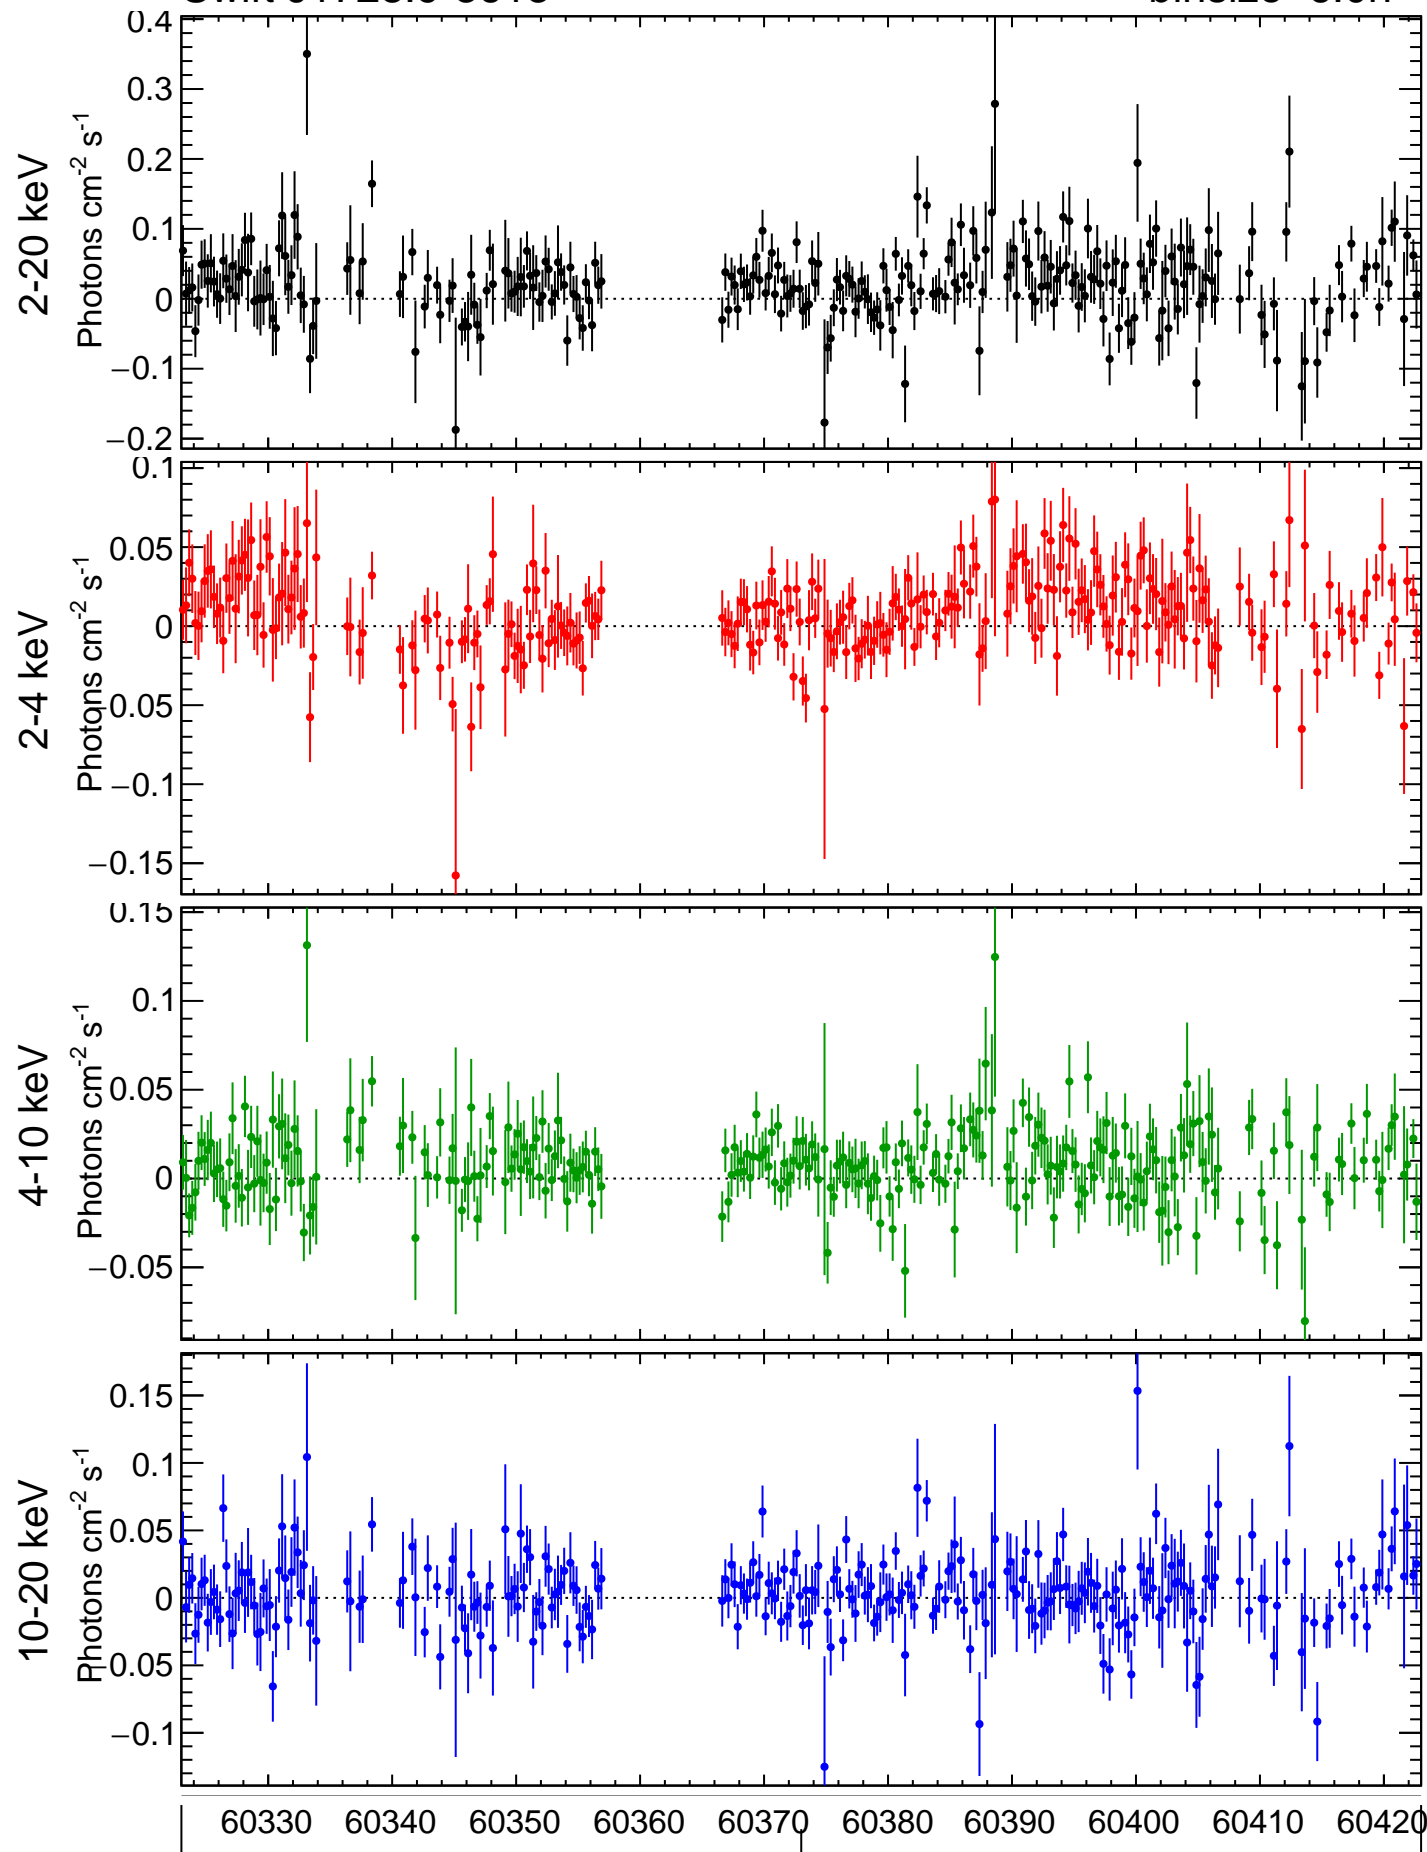

Swift J1728.9-3613

binsize=6.0h

2024-01-14

2024-04-23