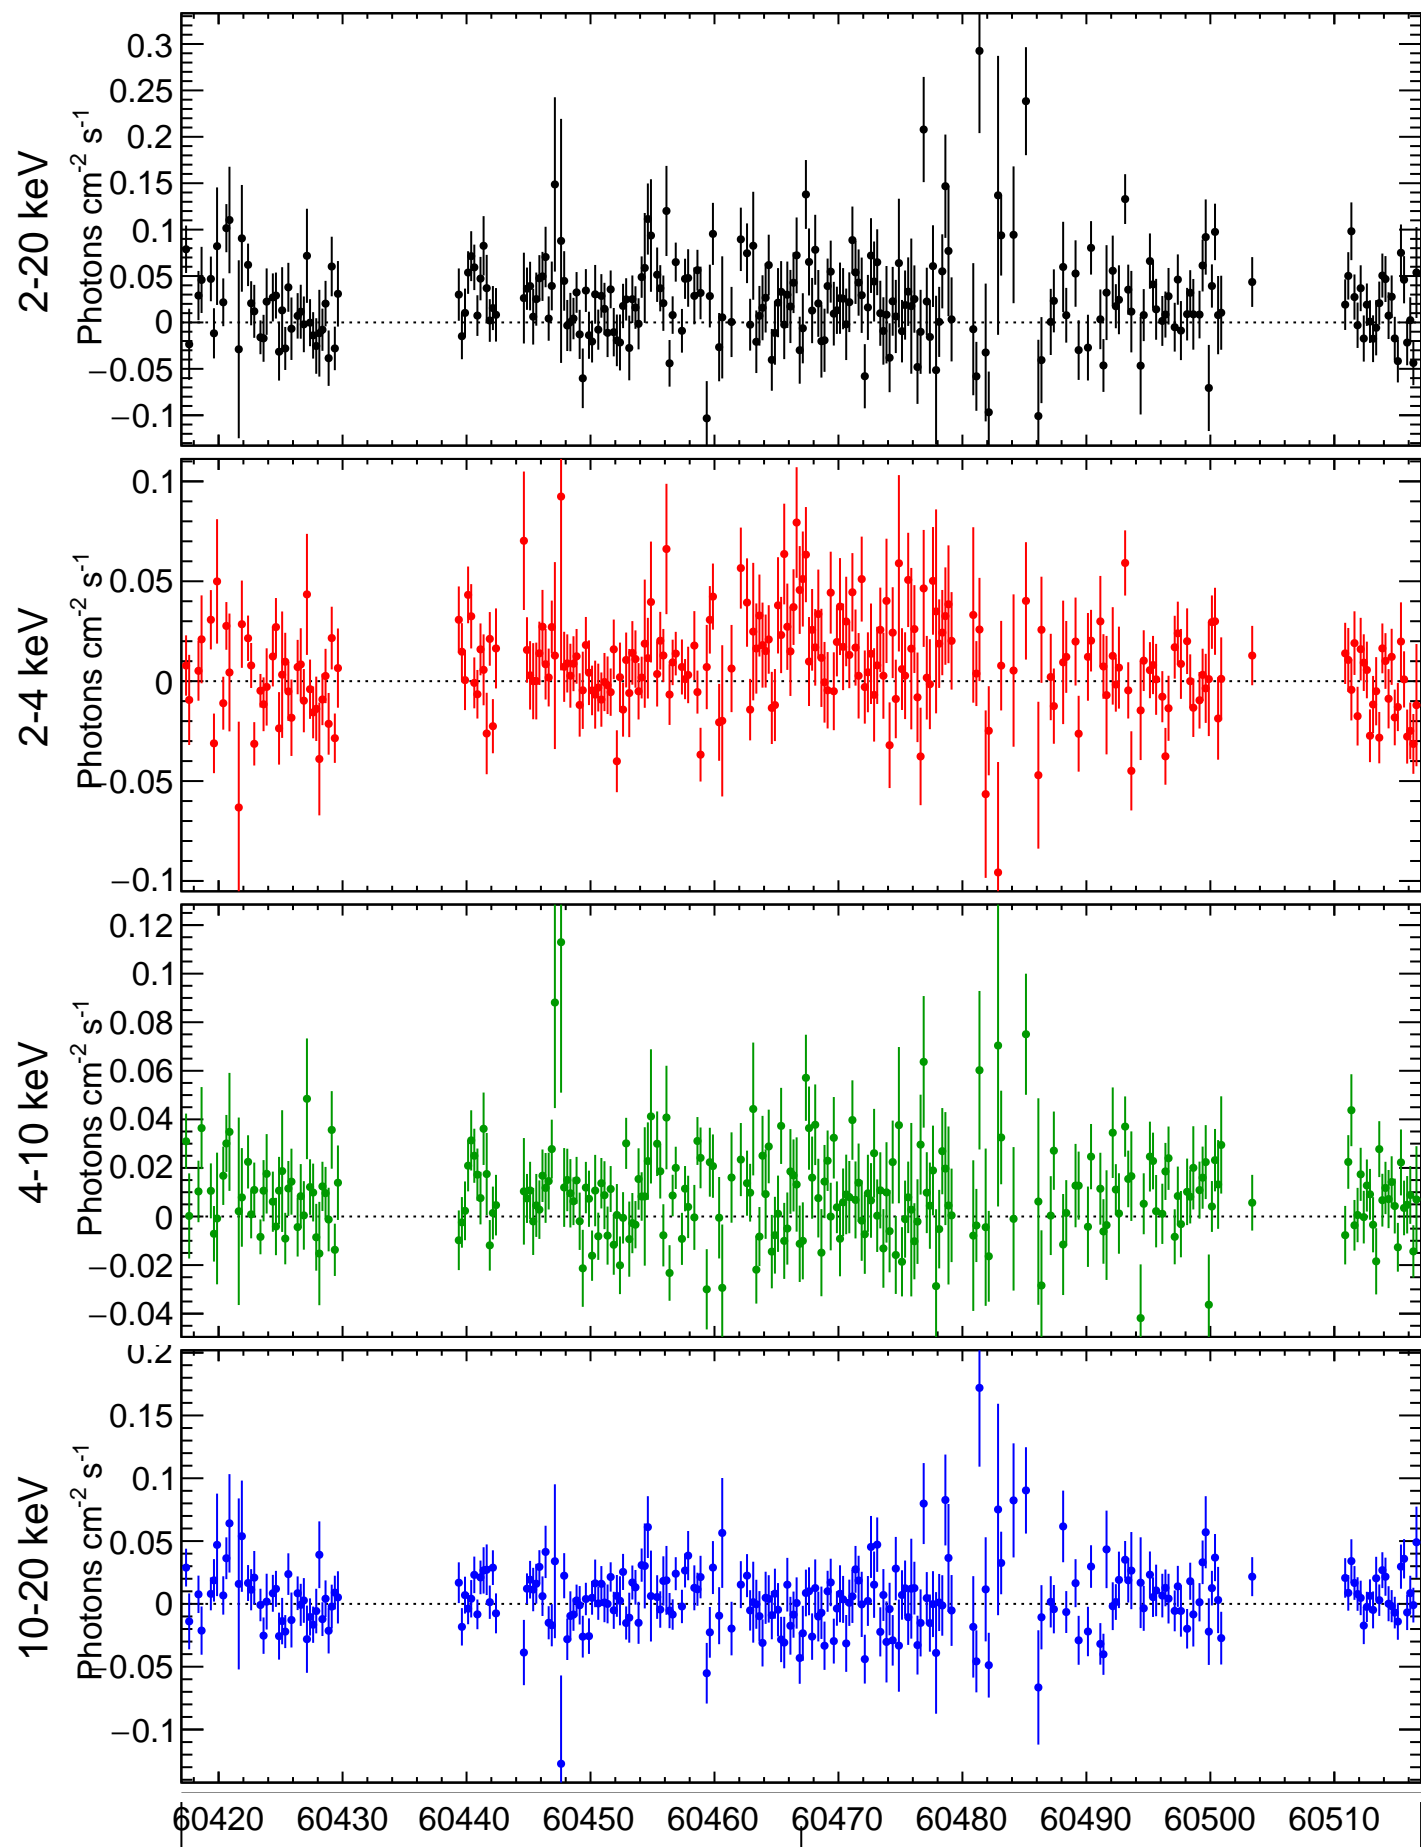

Swift J1728.9-3613

binsize=6.0h

2024-04-17

2024-07-26