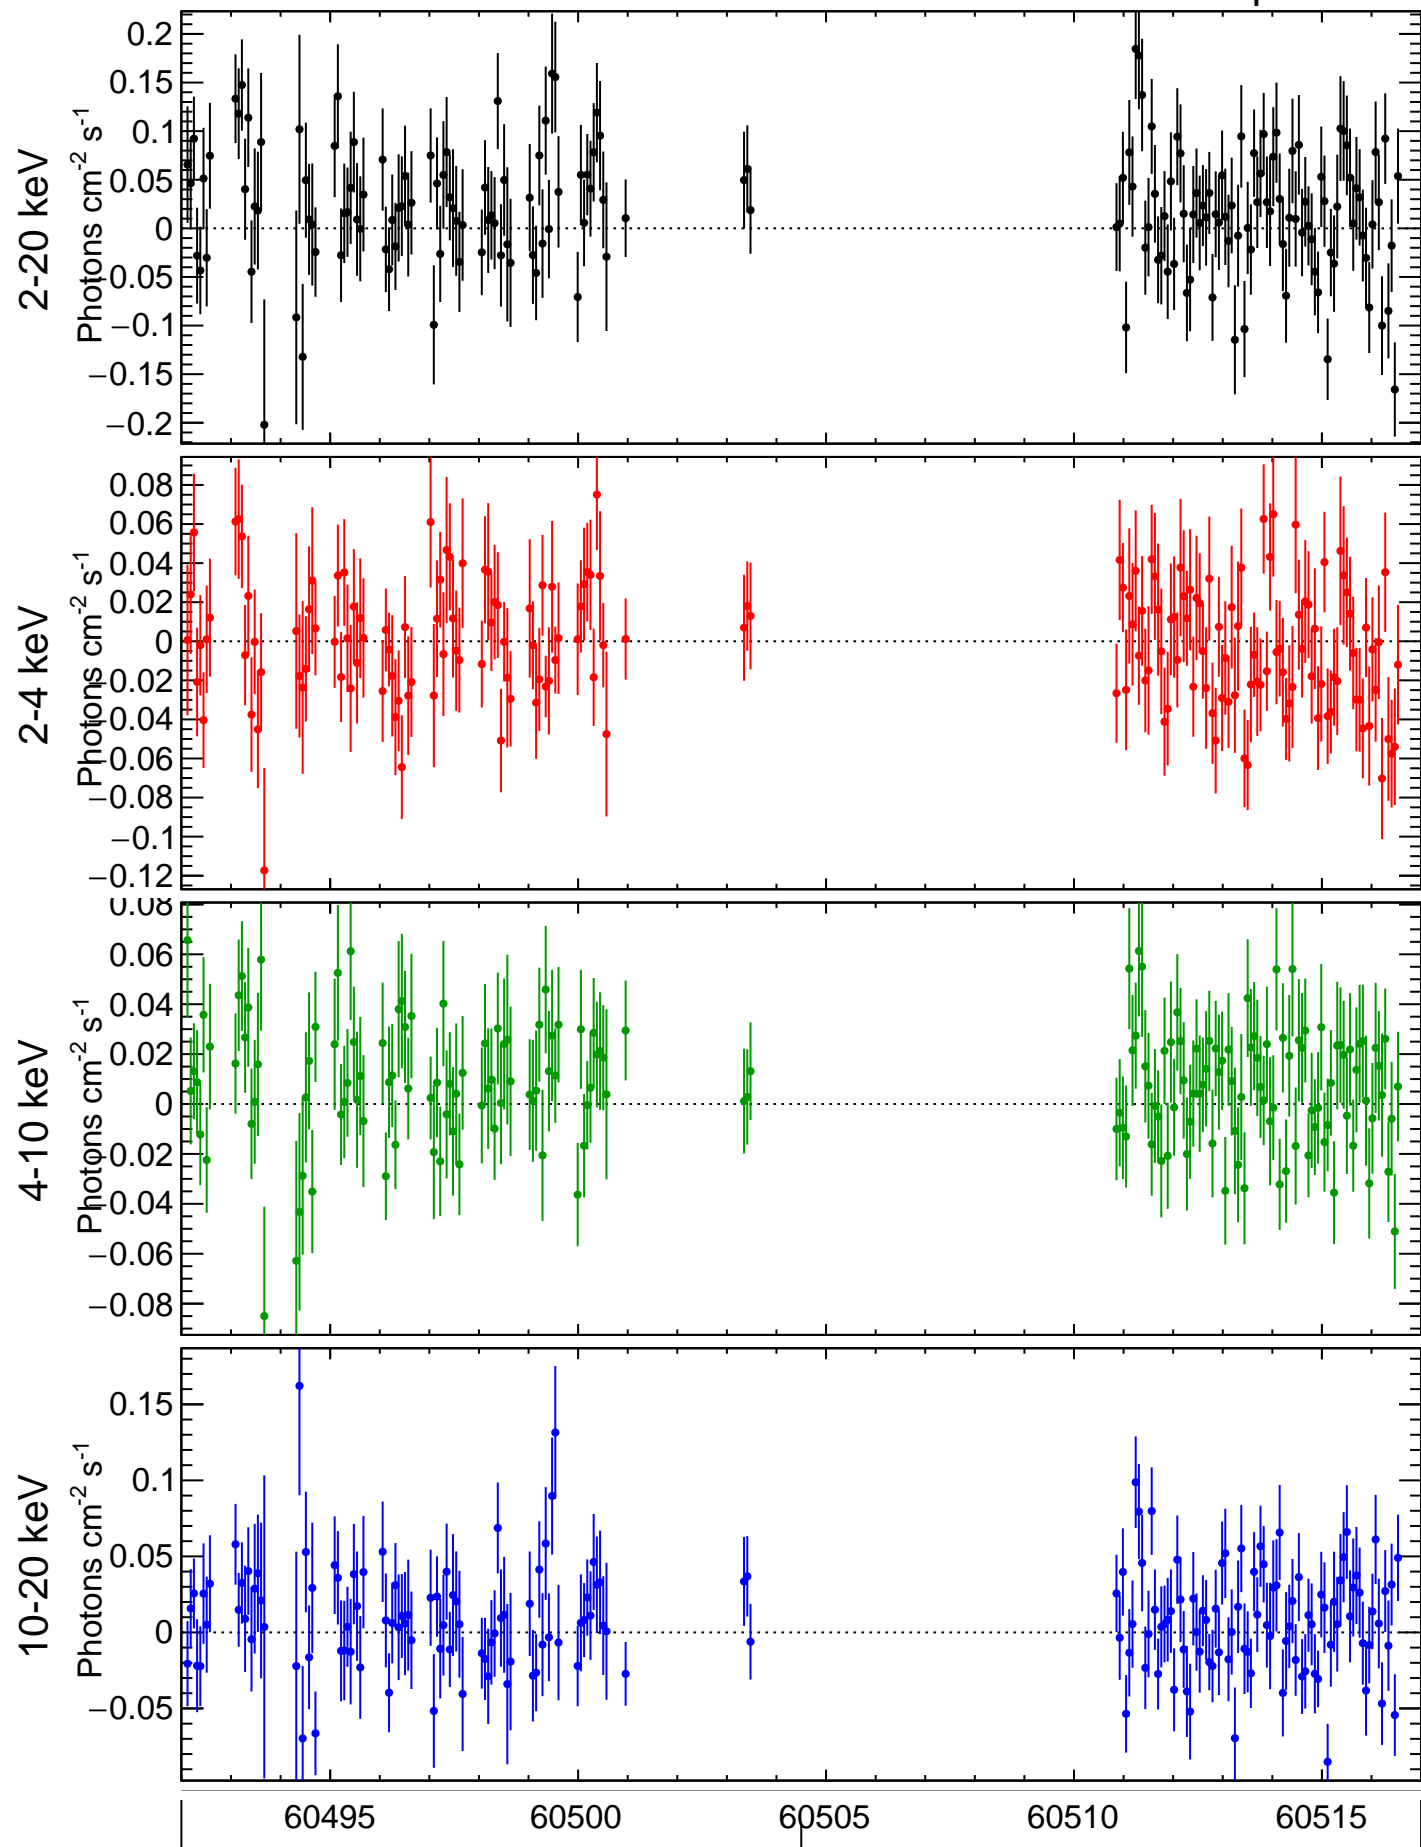

Swift J1728.9-3613

Data per scan

2024-07-01

2024-07-26