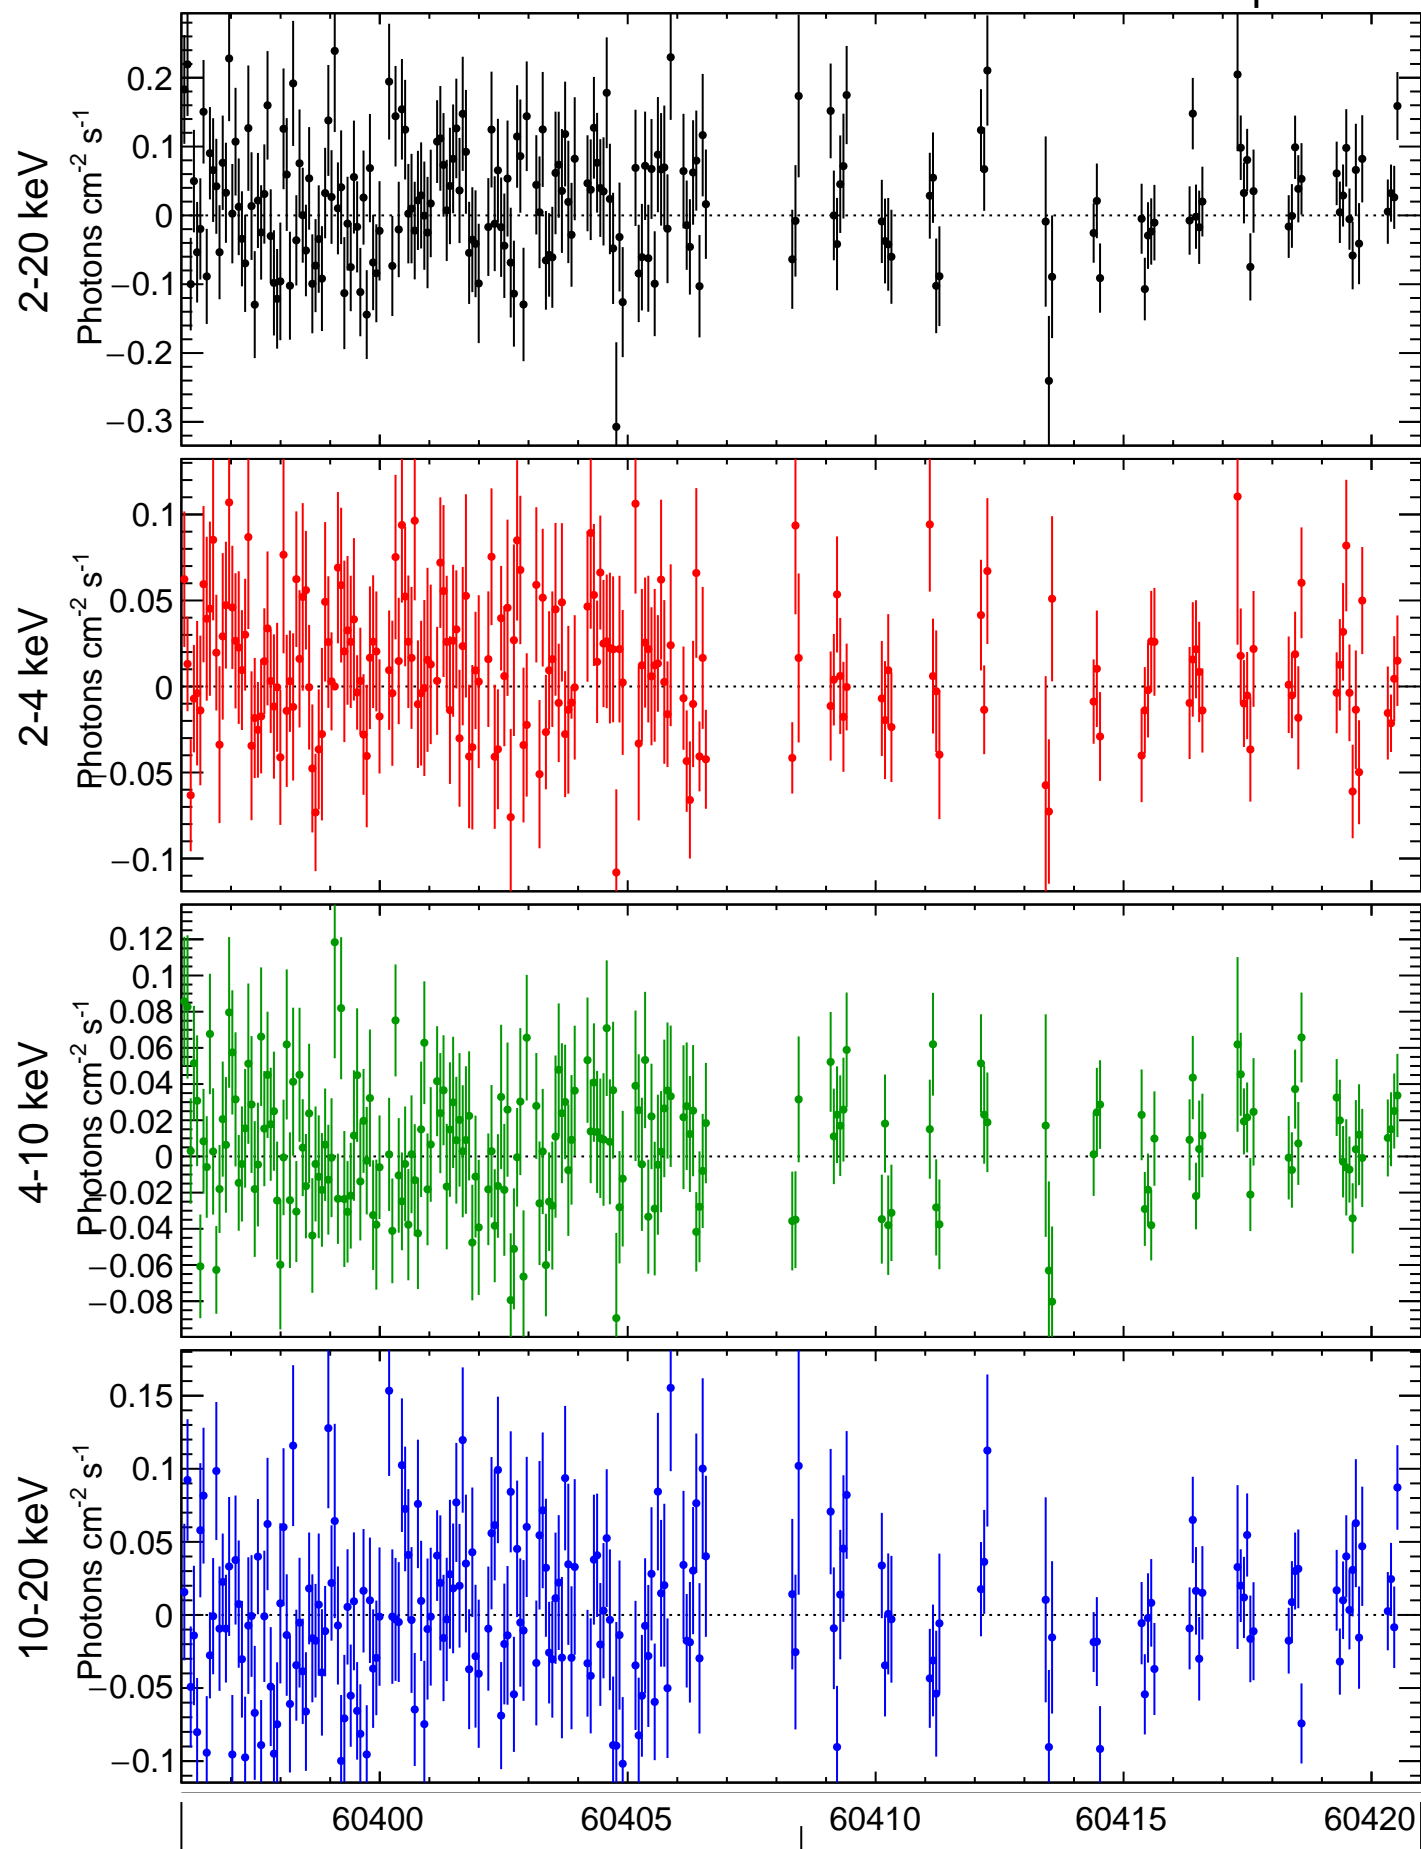

Swift J1728.9-3613

Data per scan

2024-03-27

2024-04-21