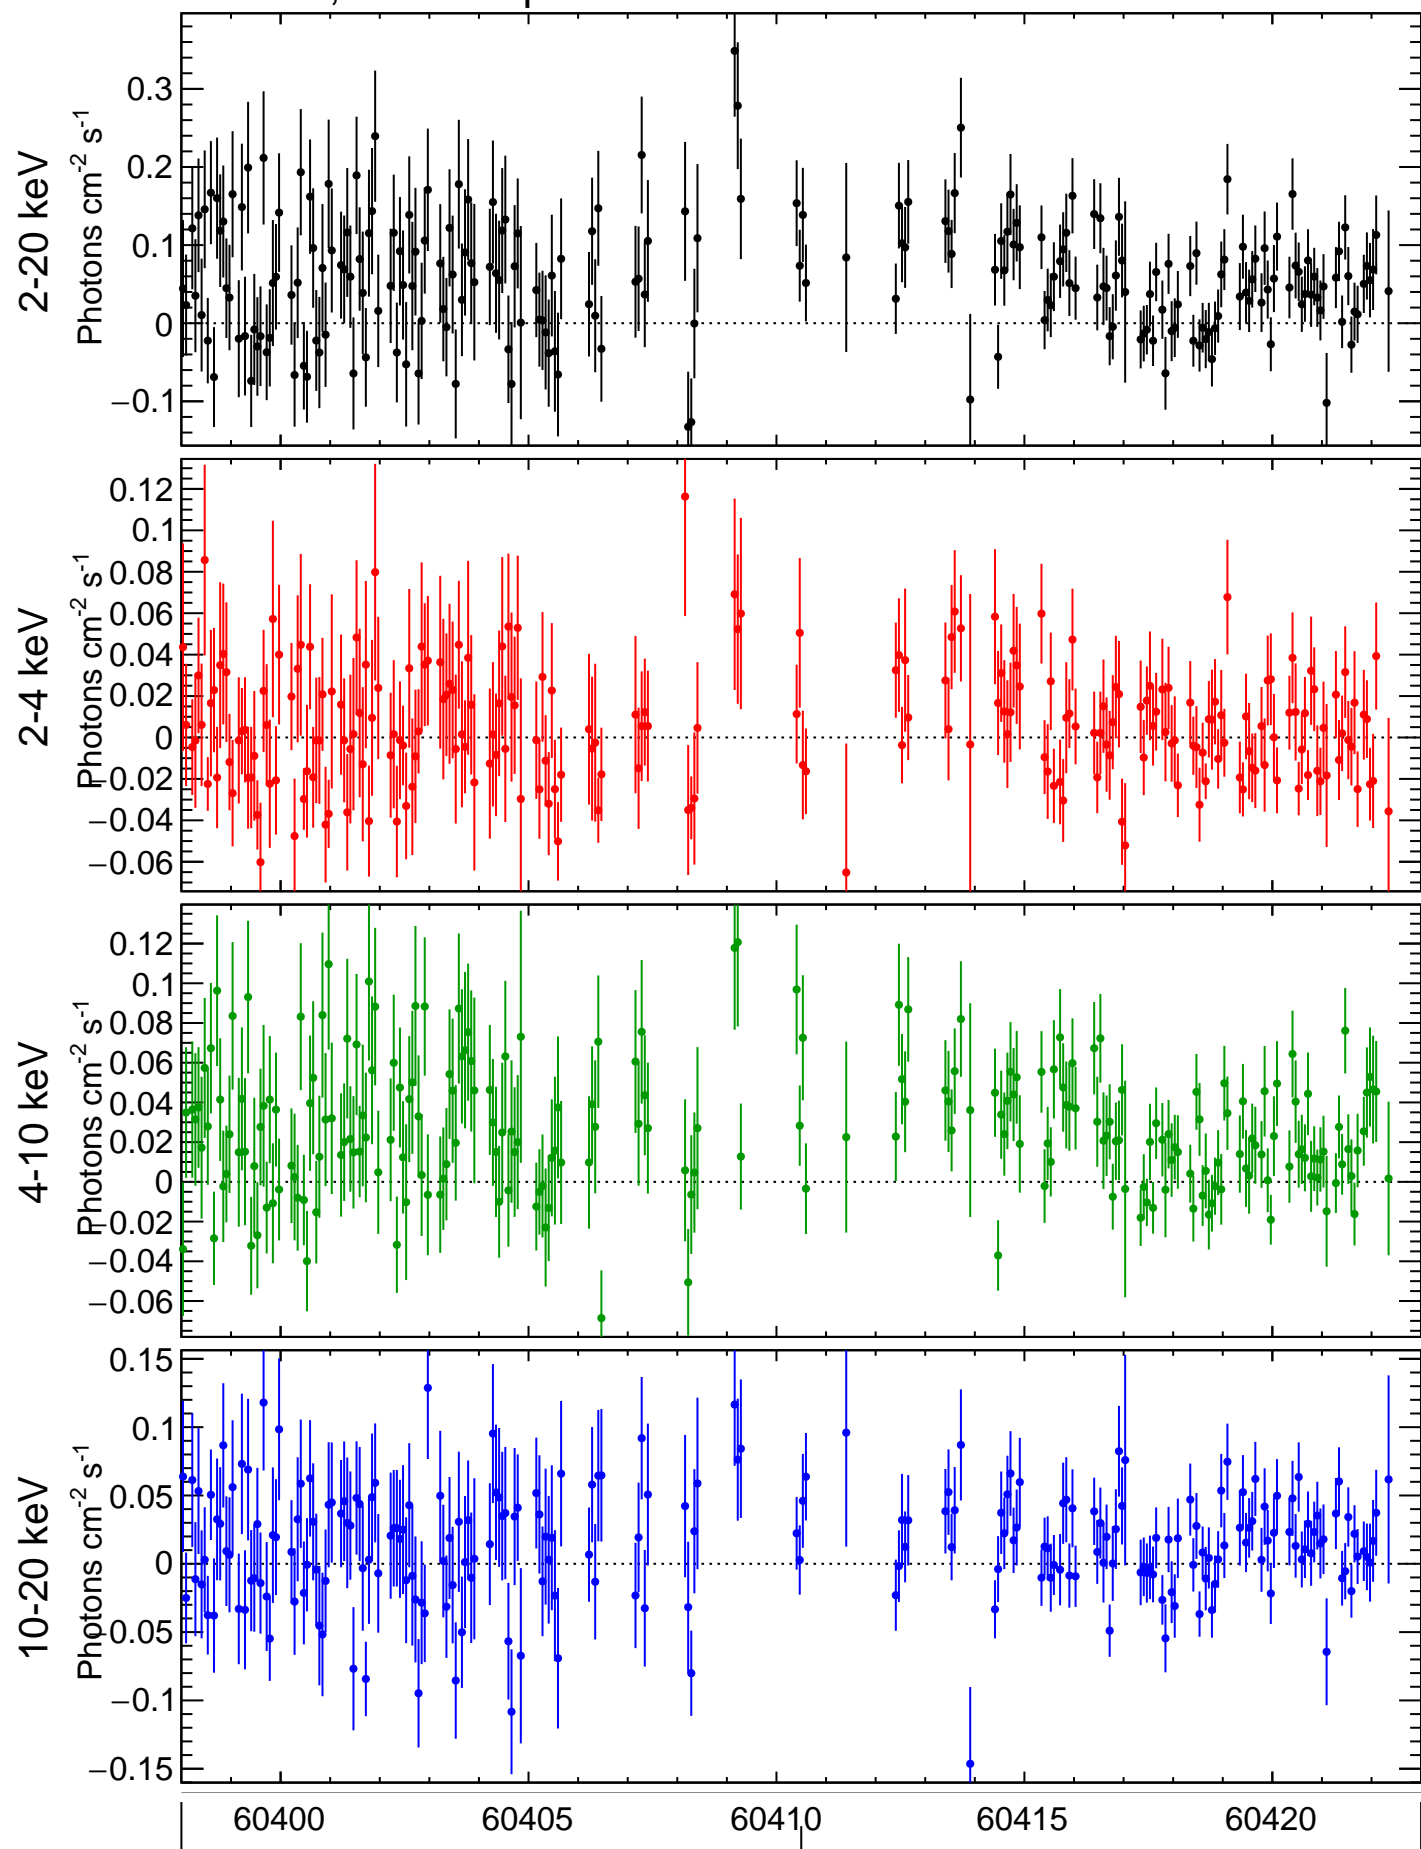

GX 1+4, V2116 Oph

binsize=1.5h

2024-03-29

2024-04-23