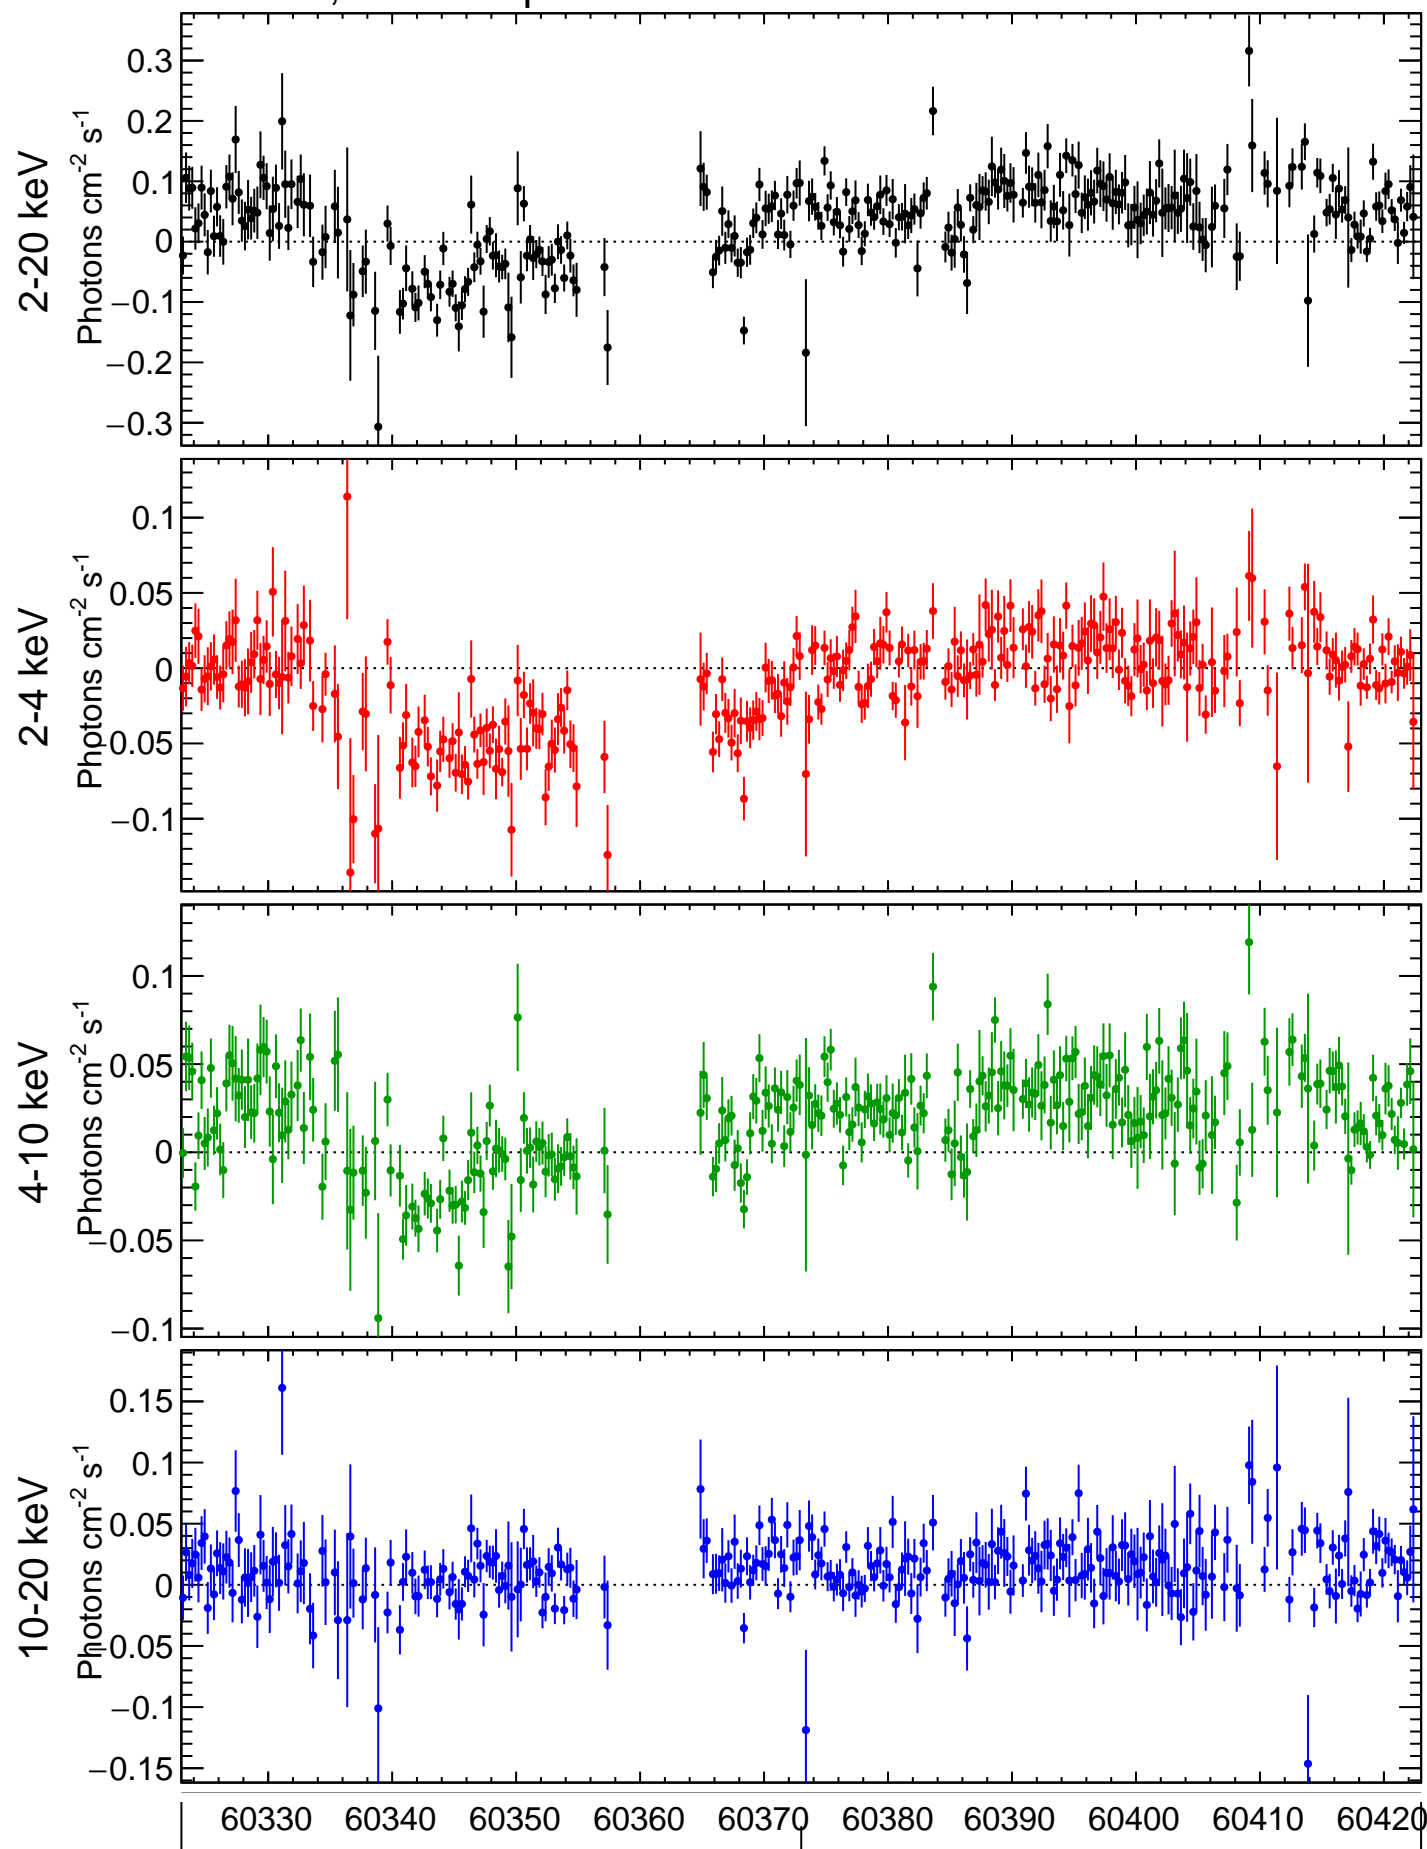

GX 1+4, V2116 Oph

binsize=6.0h

2024-01-14

2024-04-23