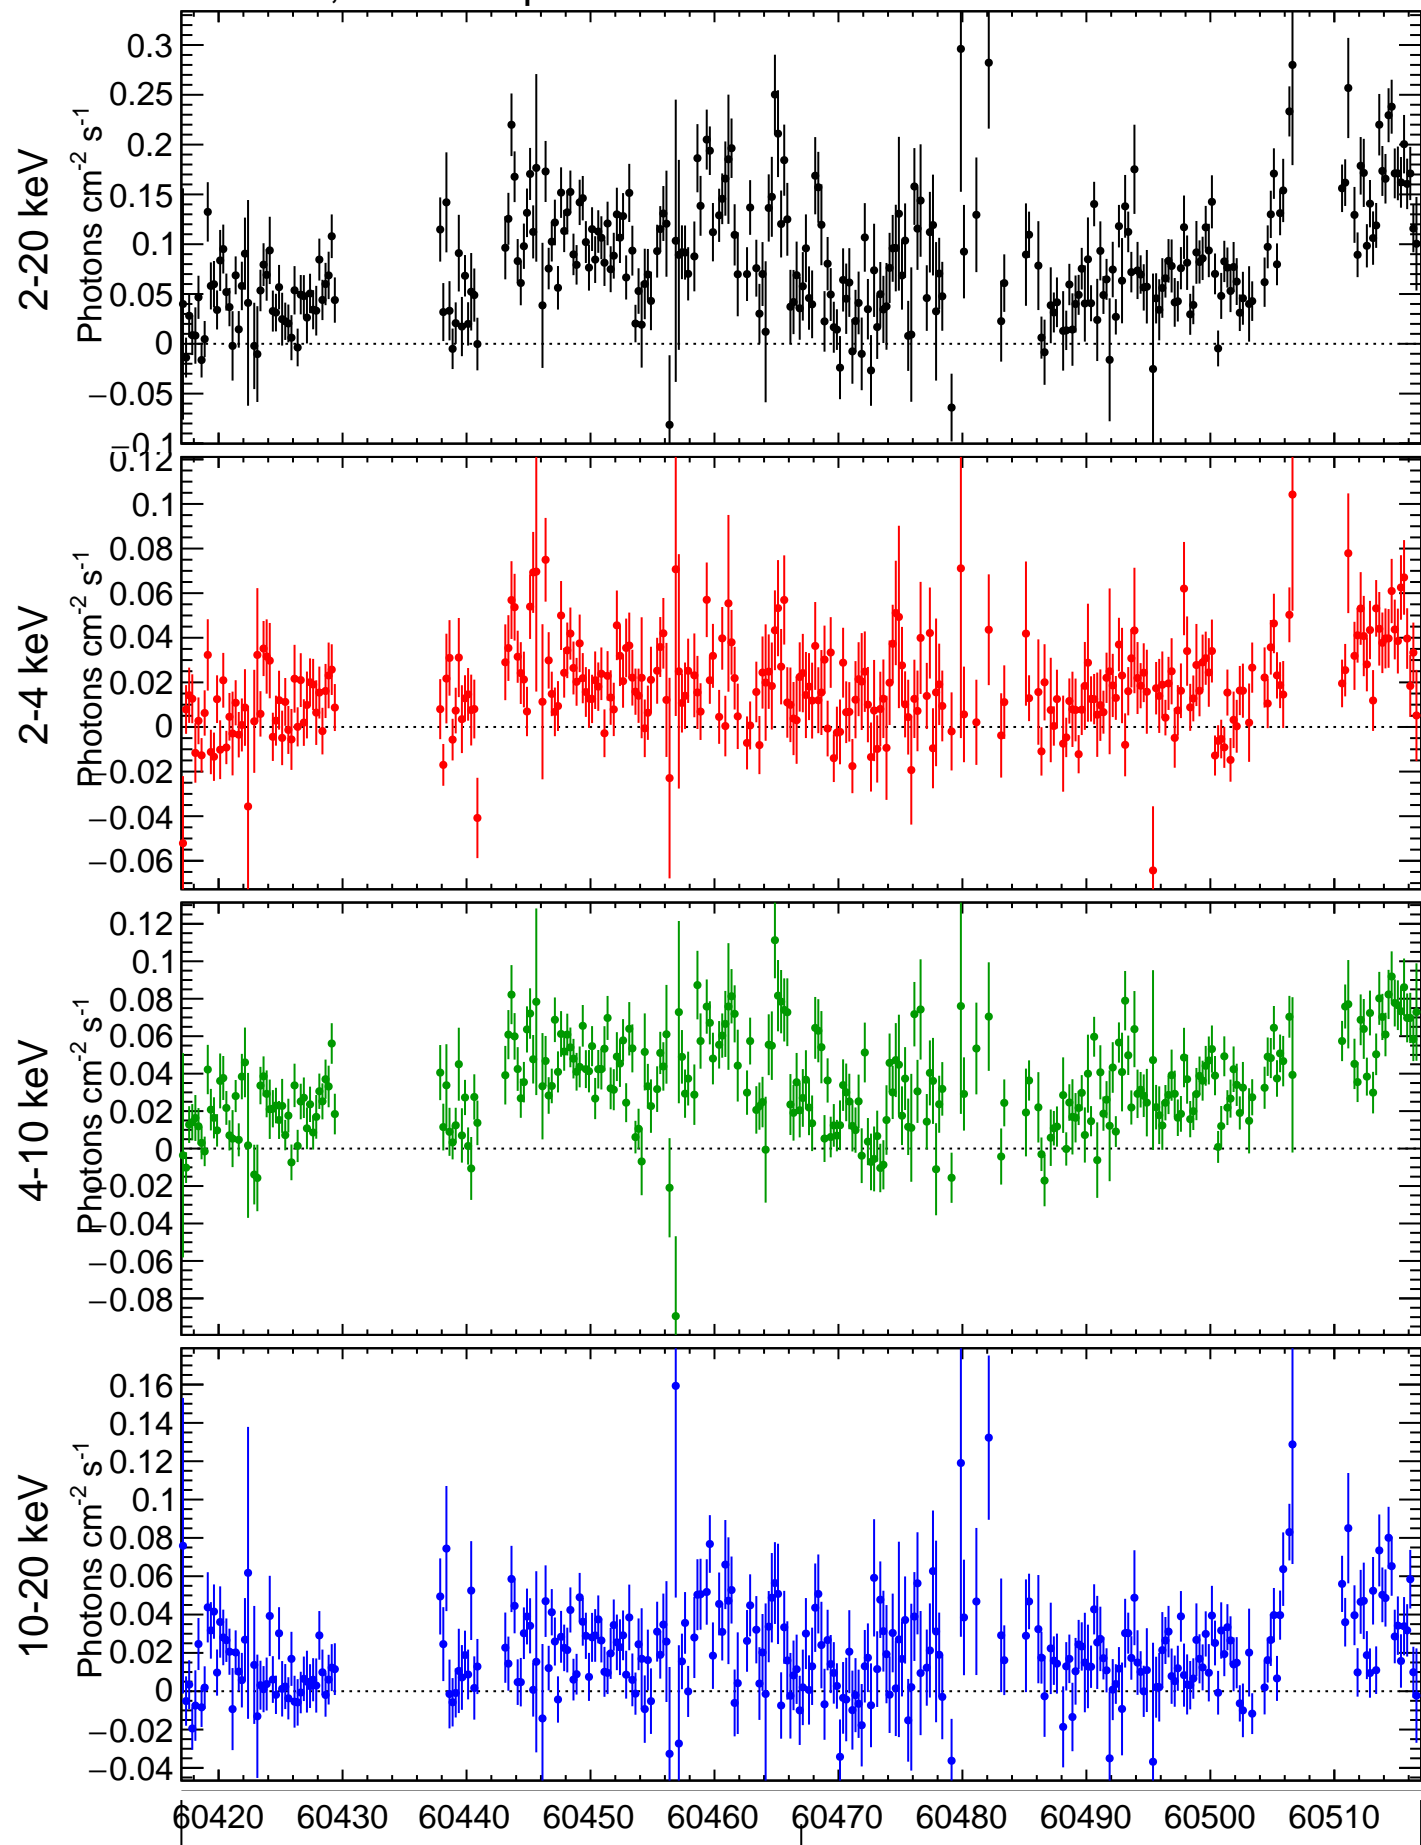

GX 1+4, V2116 Oph

binsize=6.0h

2024-04-17

2024-07-26