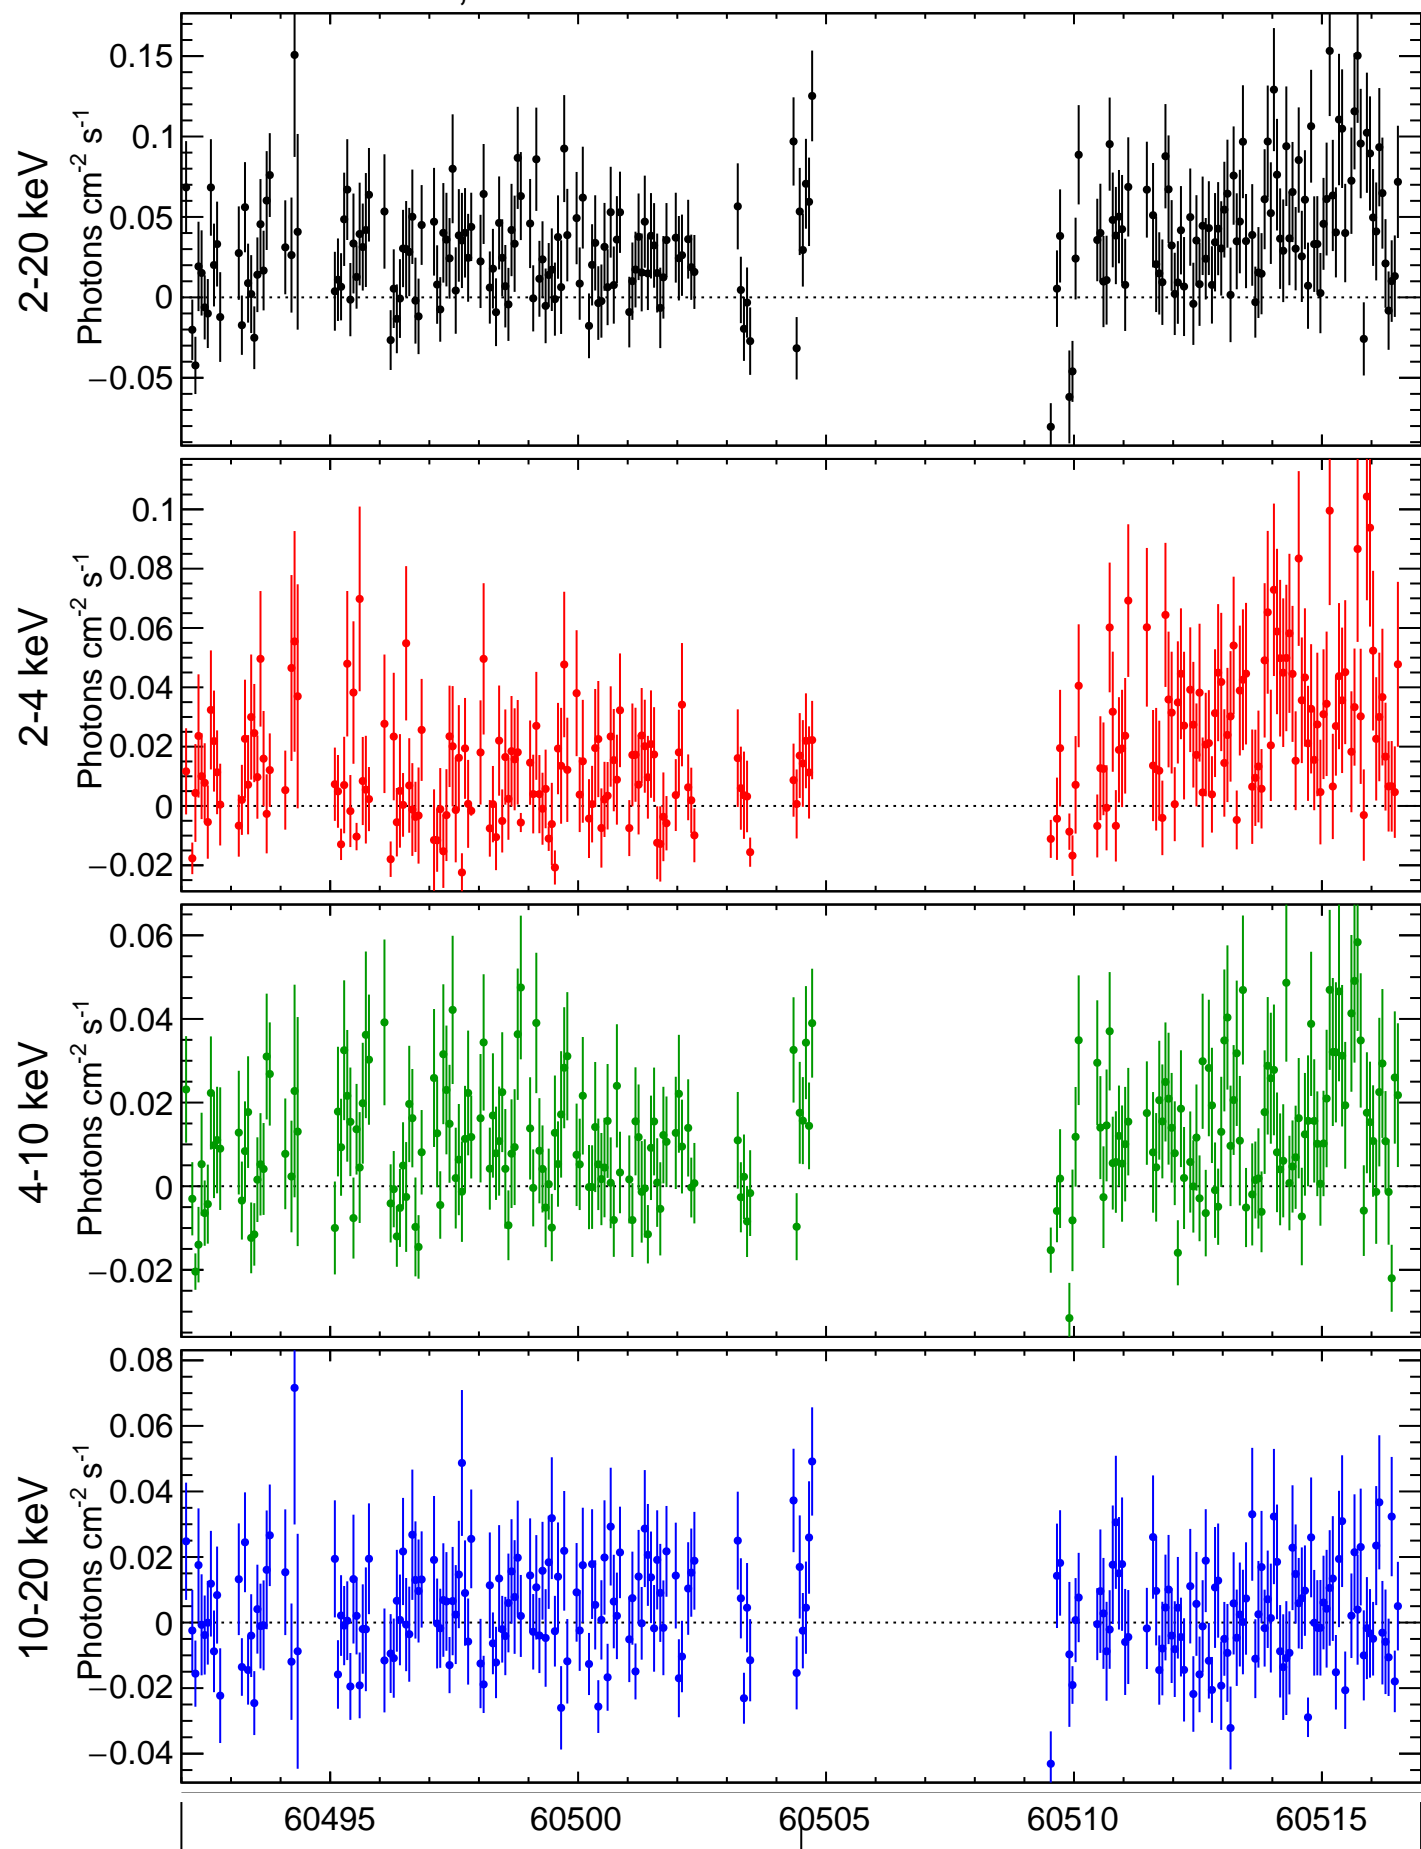

SLX 1735-269, 1RXS J173817.0-265940

binsize=1.5h

2024-07-01

2024-07-26