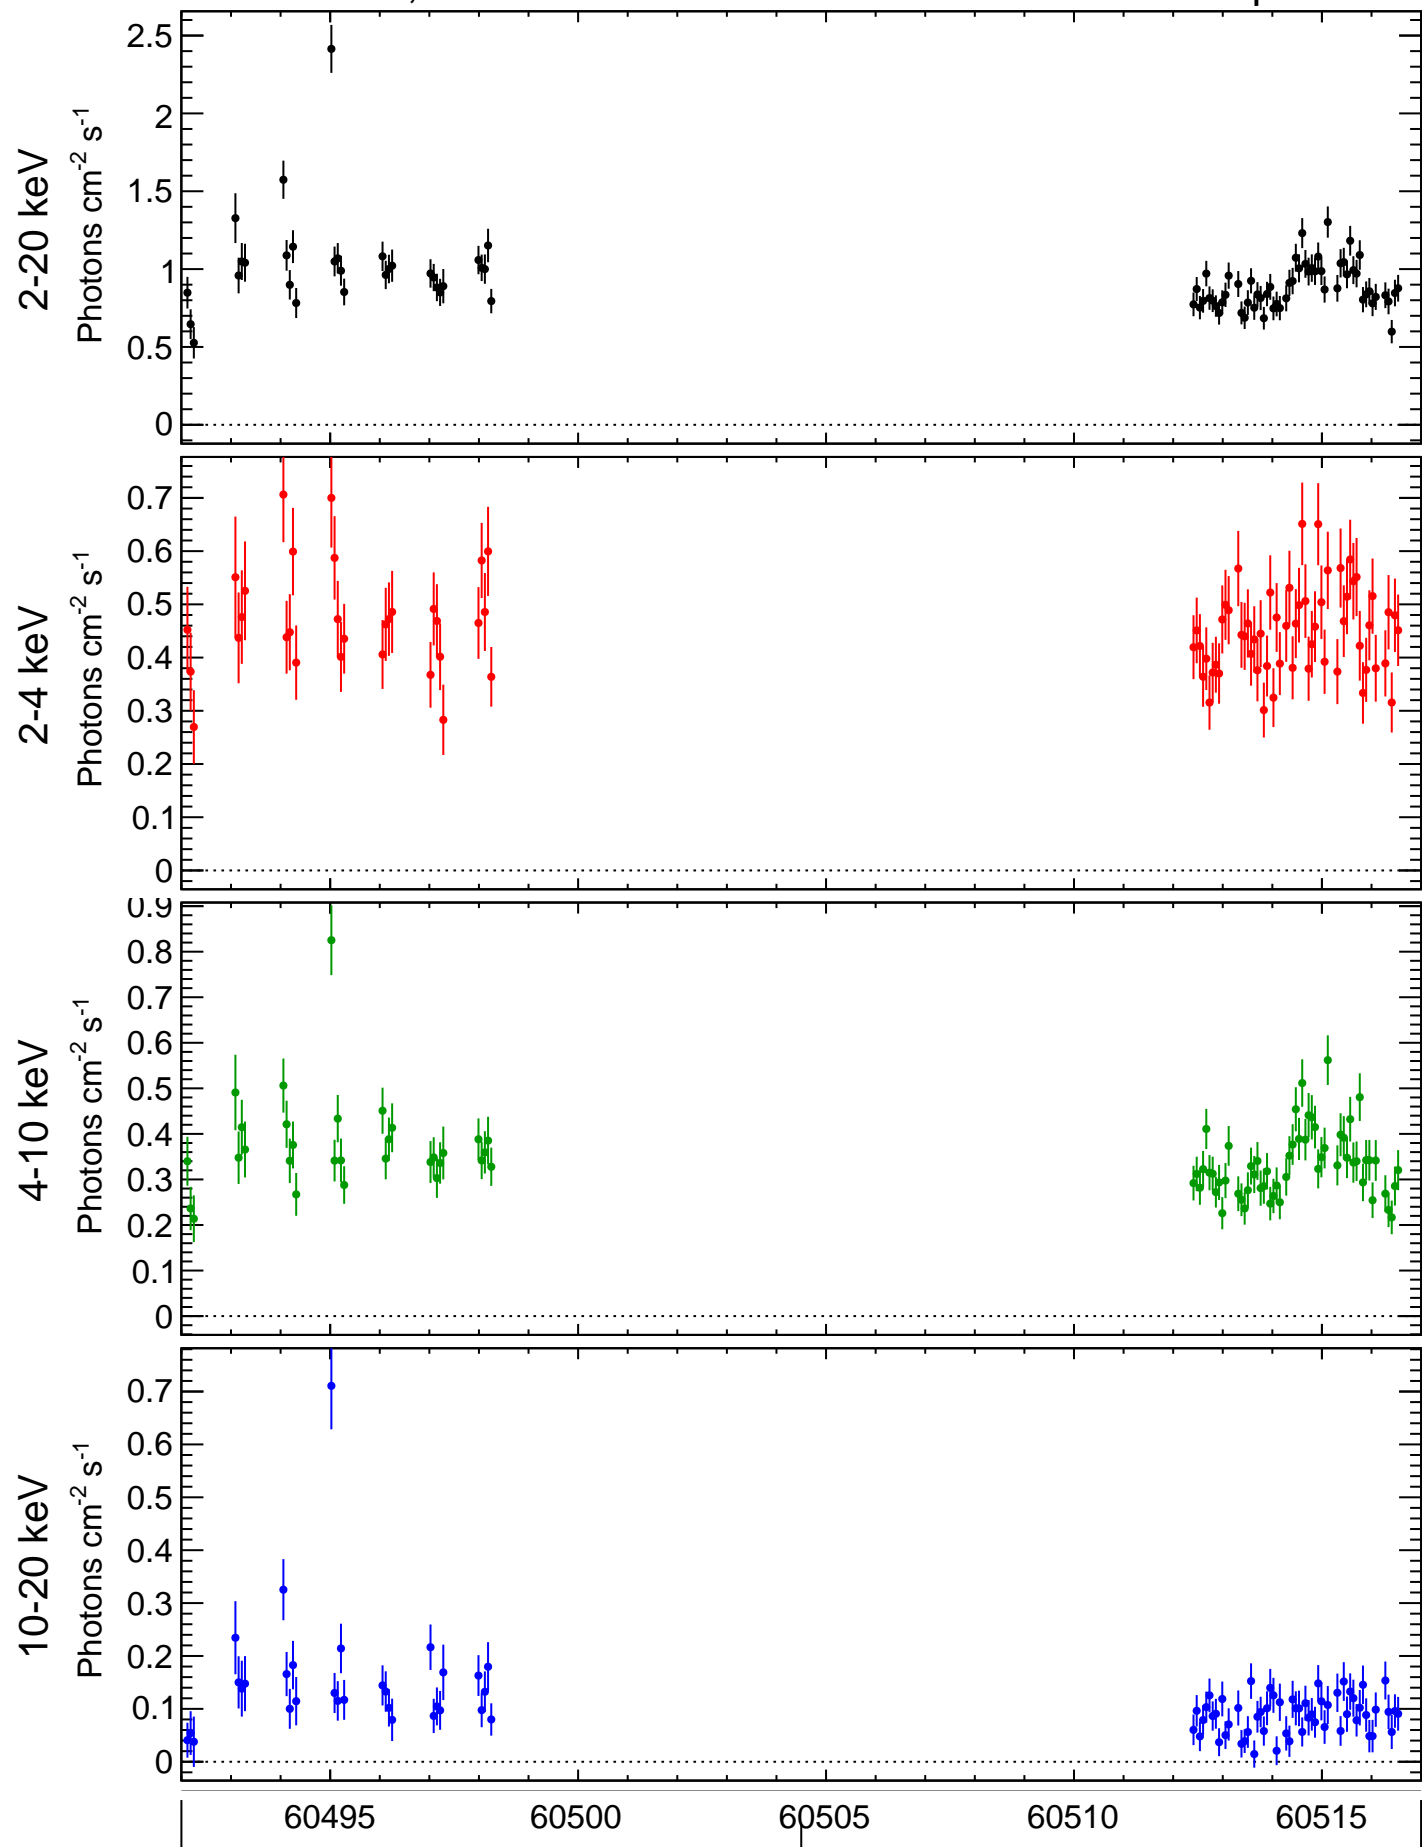

H 1735-444, V926 Sco

Data per scan

2024-07-01

2024-07-26