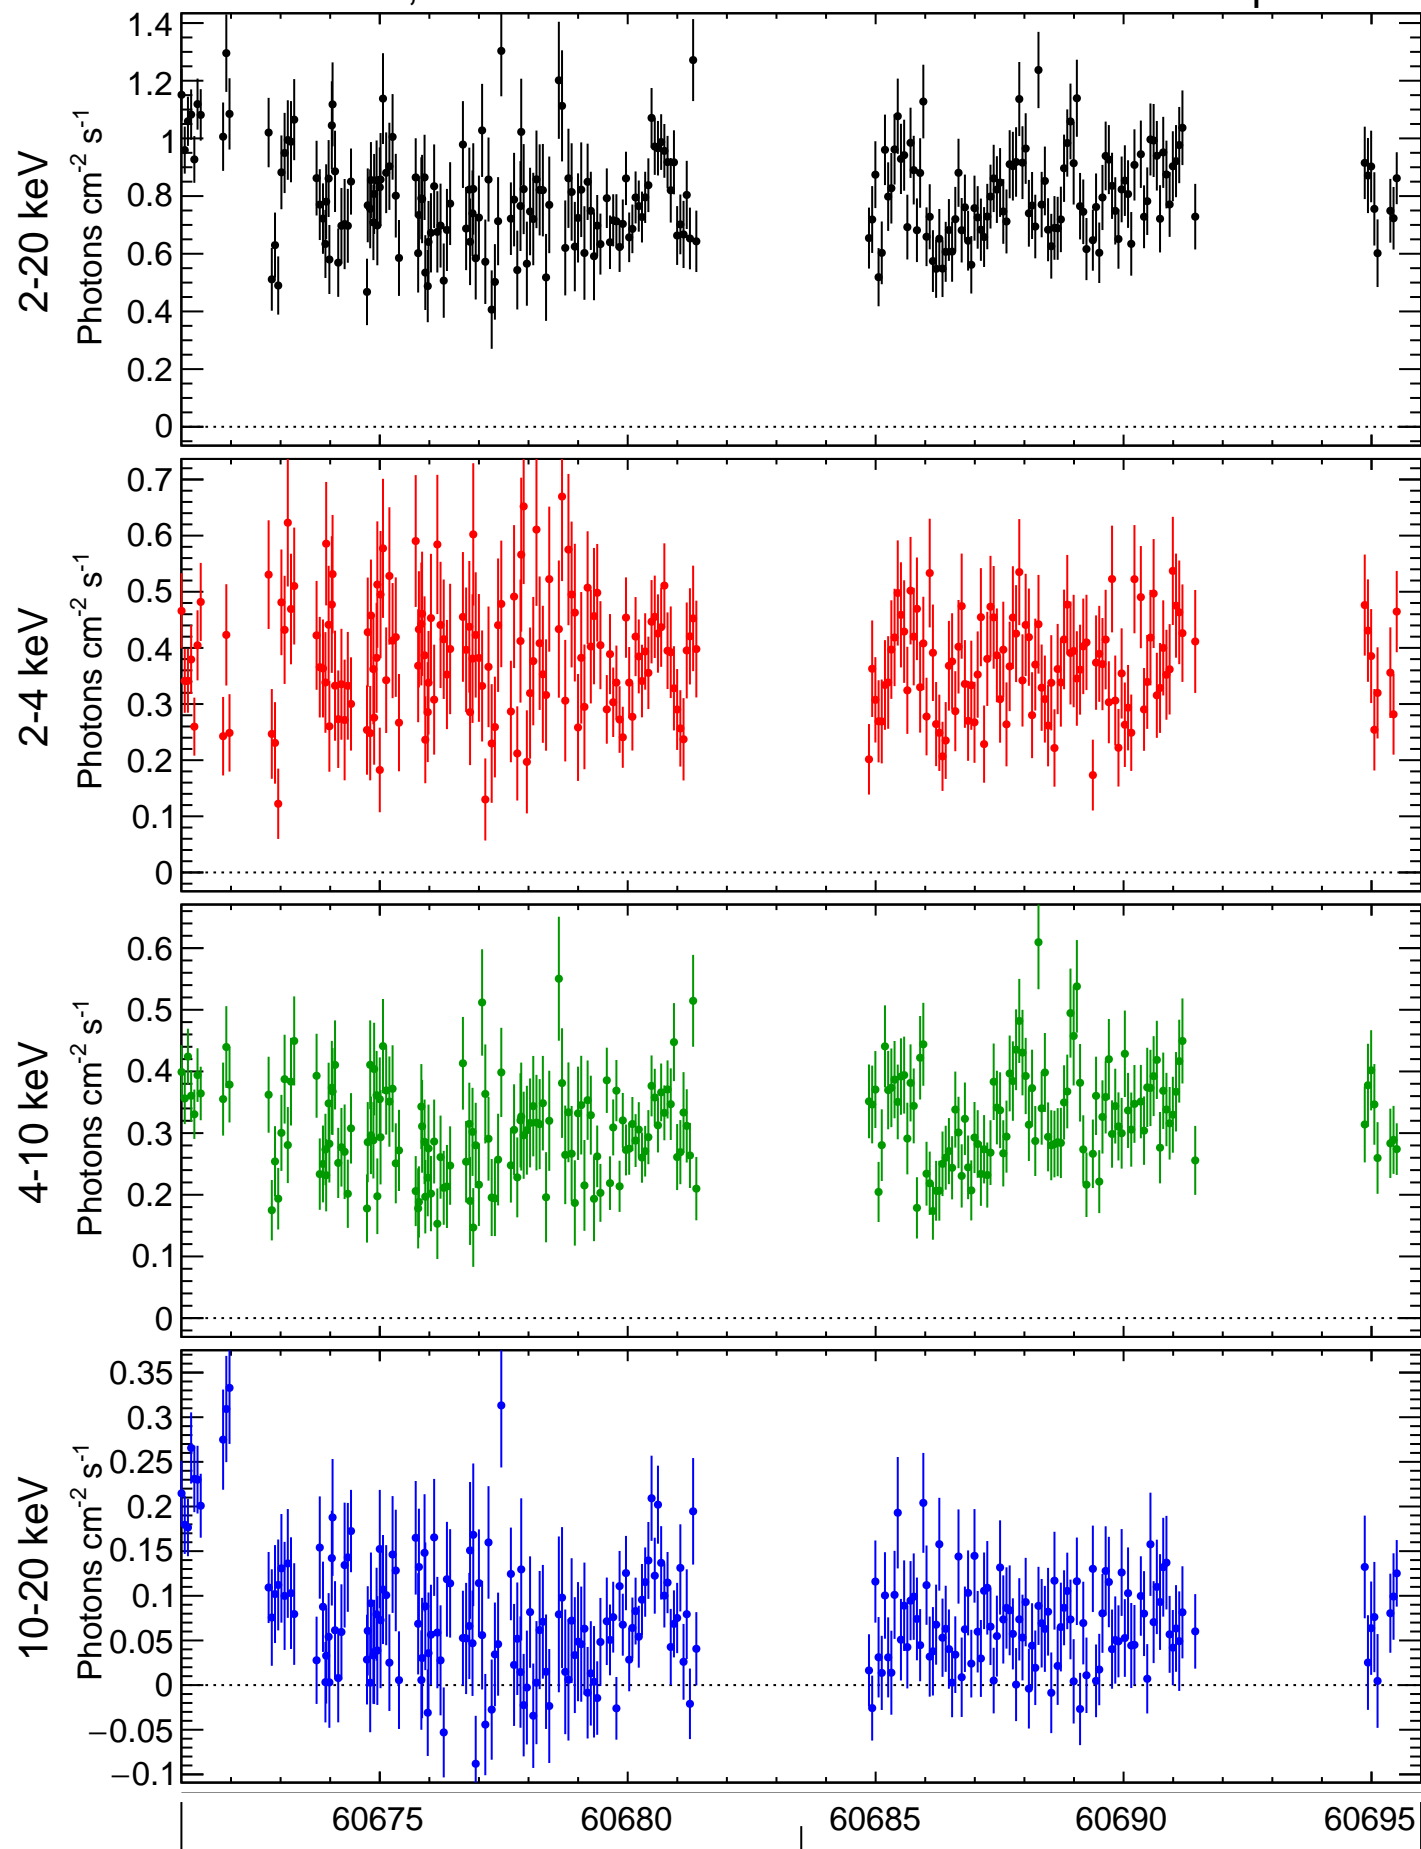

H 1735-444, V926 Sco

Data per scan

2024-12-27

2025-01-21