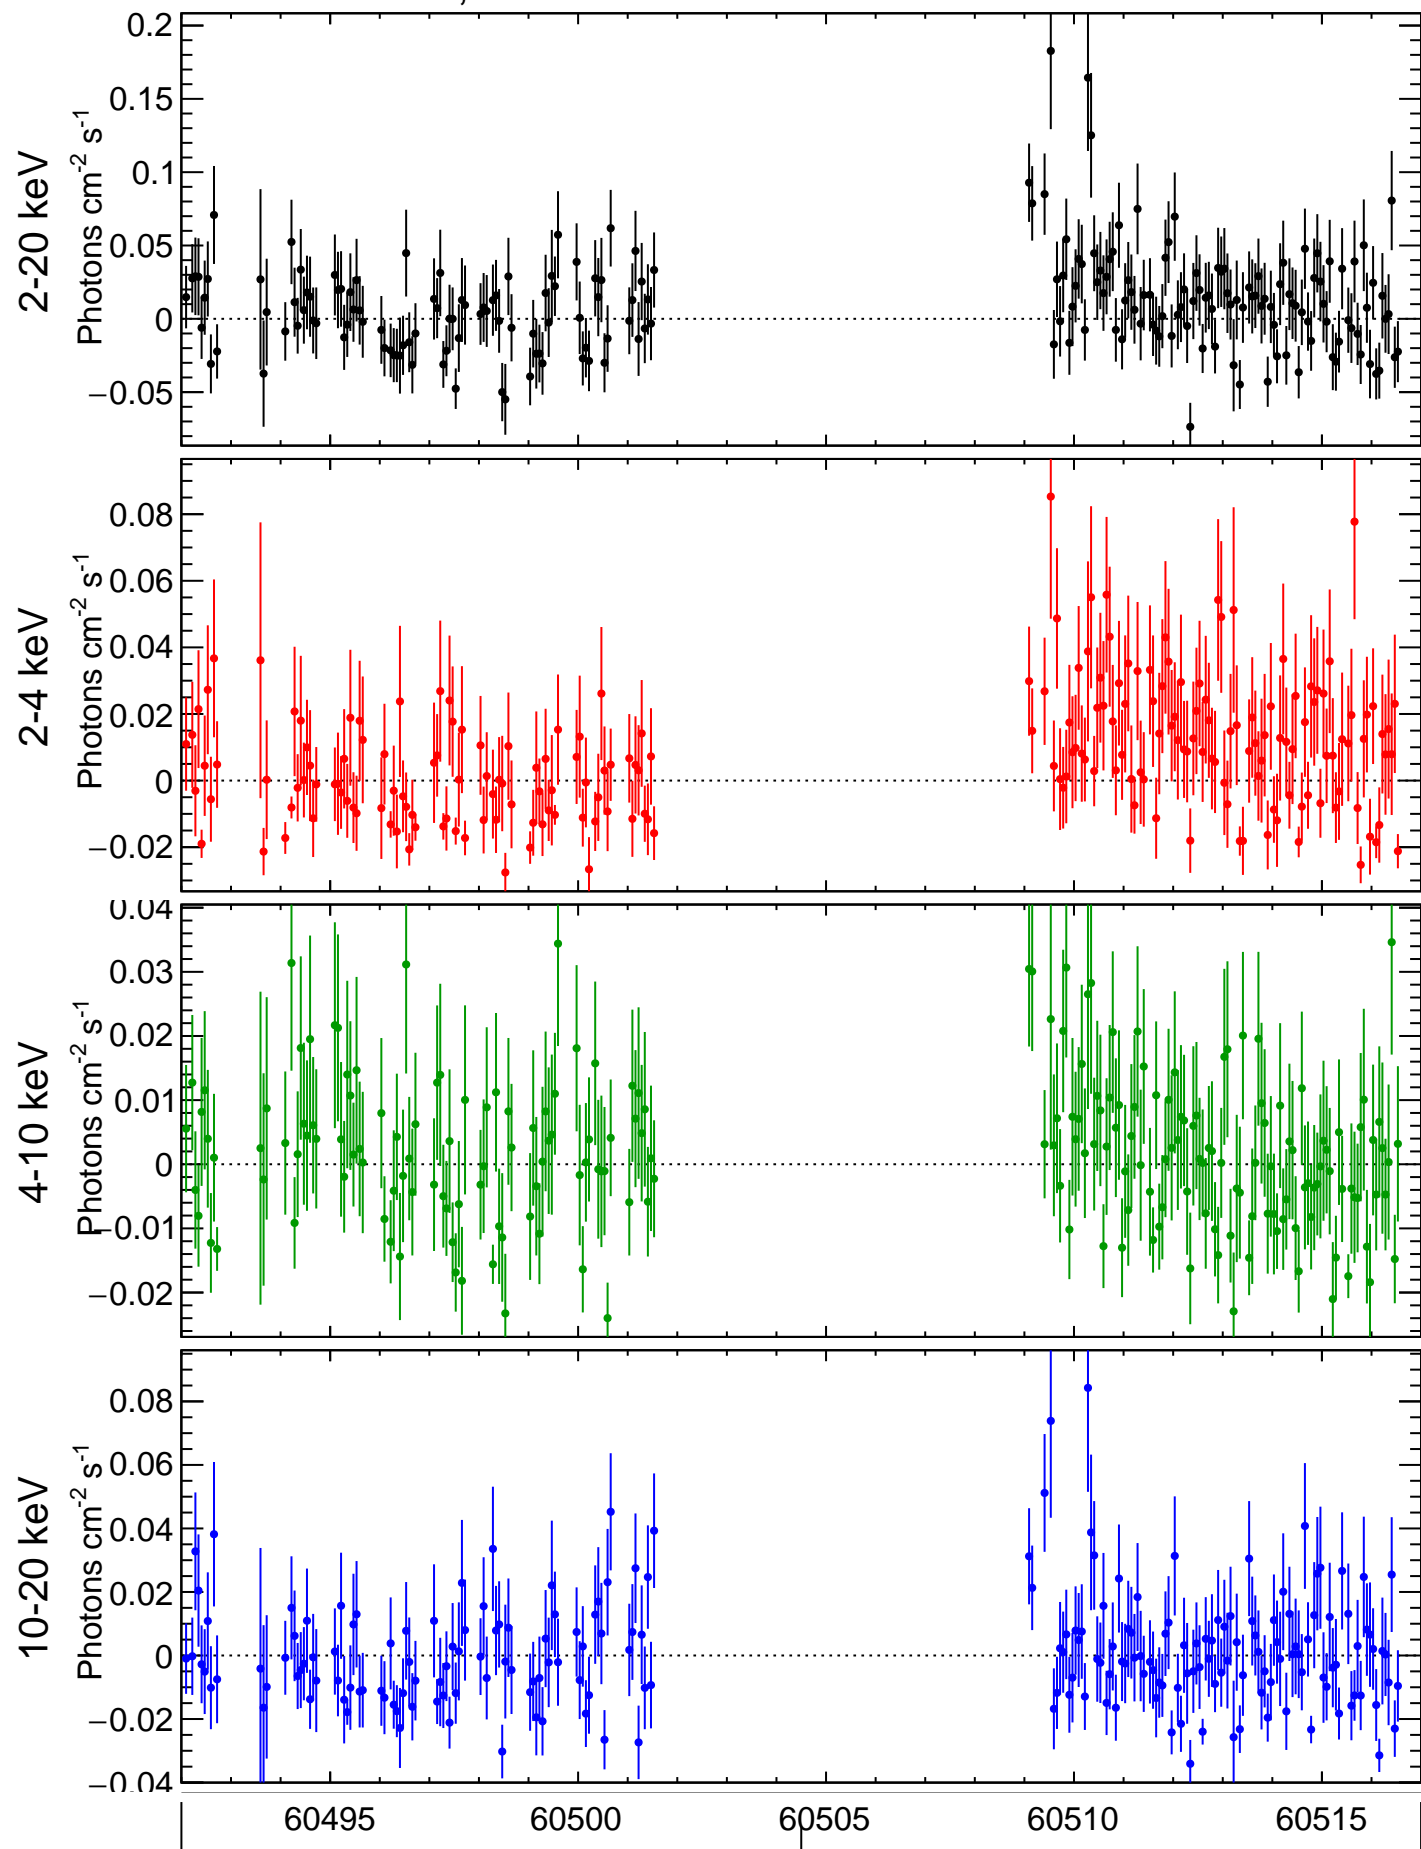

SLX 1746-331, RX J1749.8-3312

binsize=1.5h

2024-07-01

2024-07-26