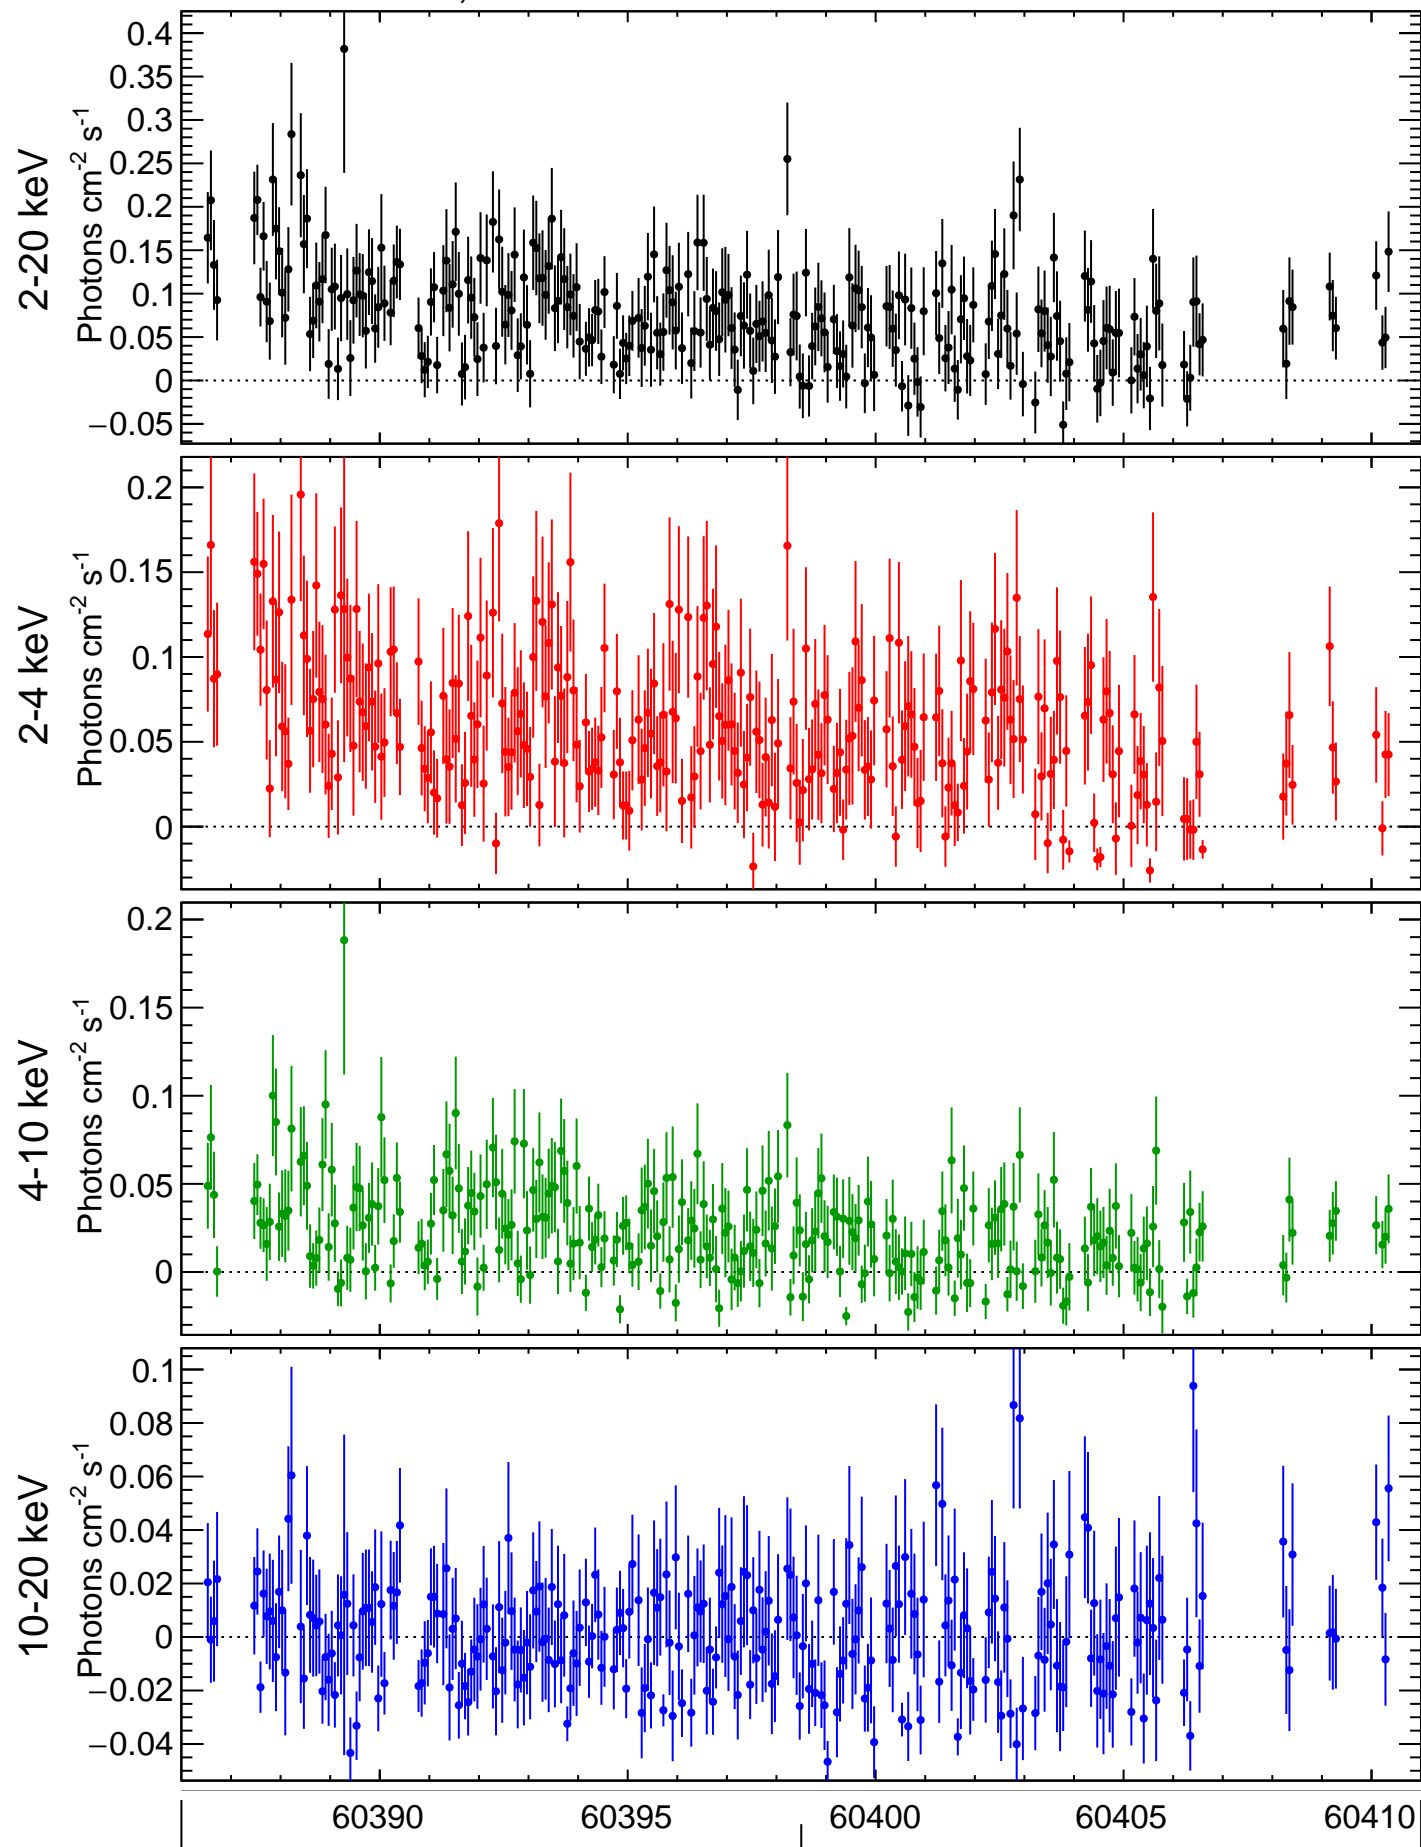

SLX 1746-331, RX J1749.8-3312

binsize=1.5h

2024-03-17

2024-04-11