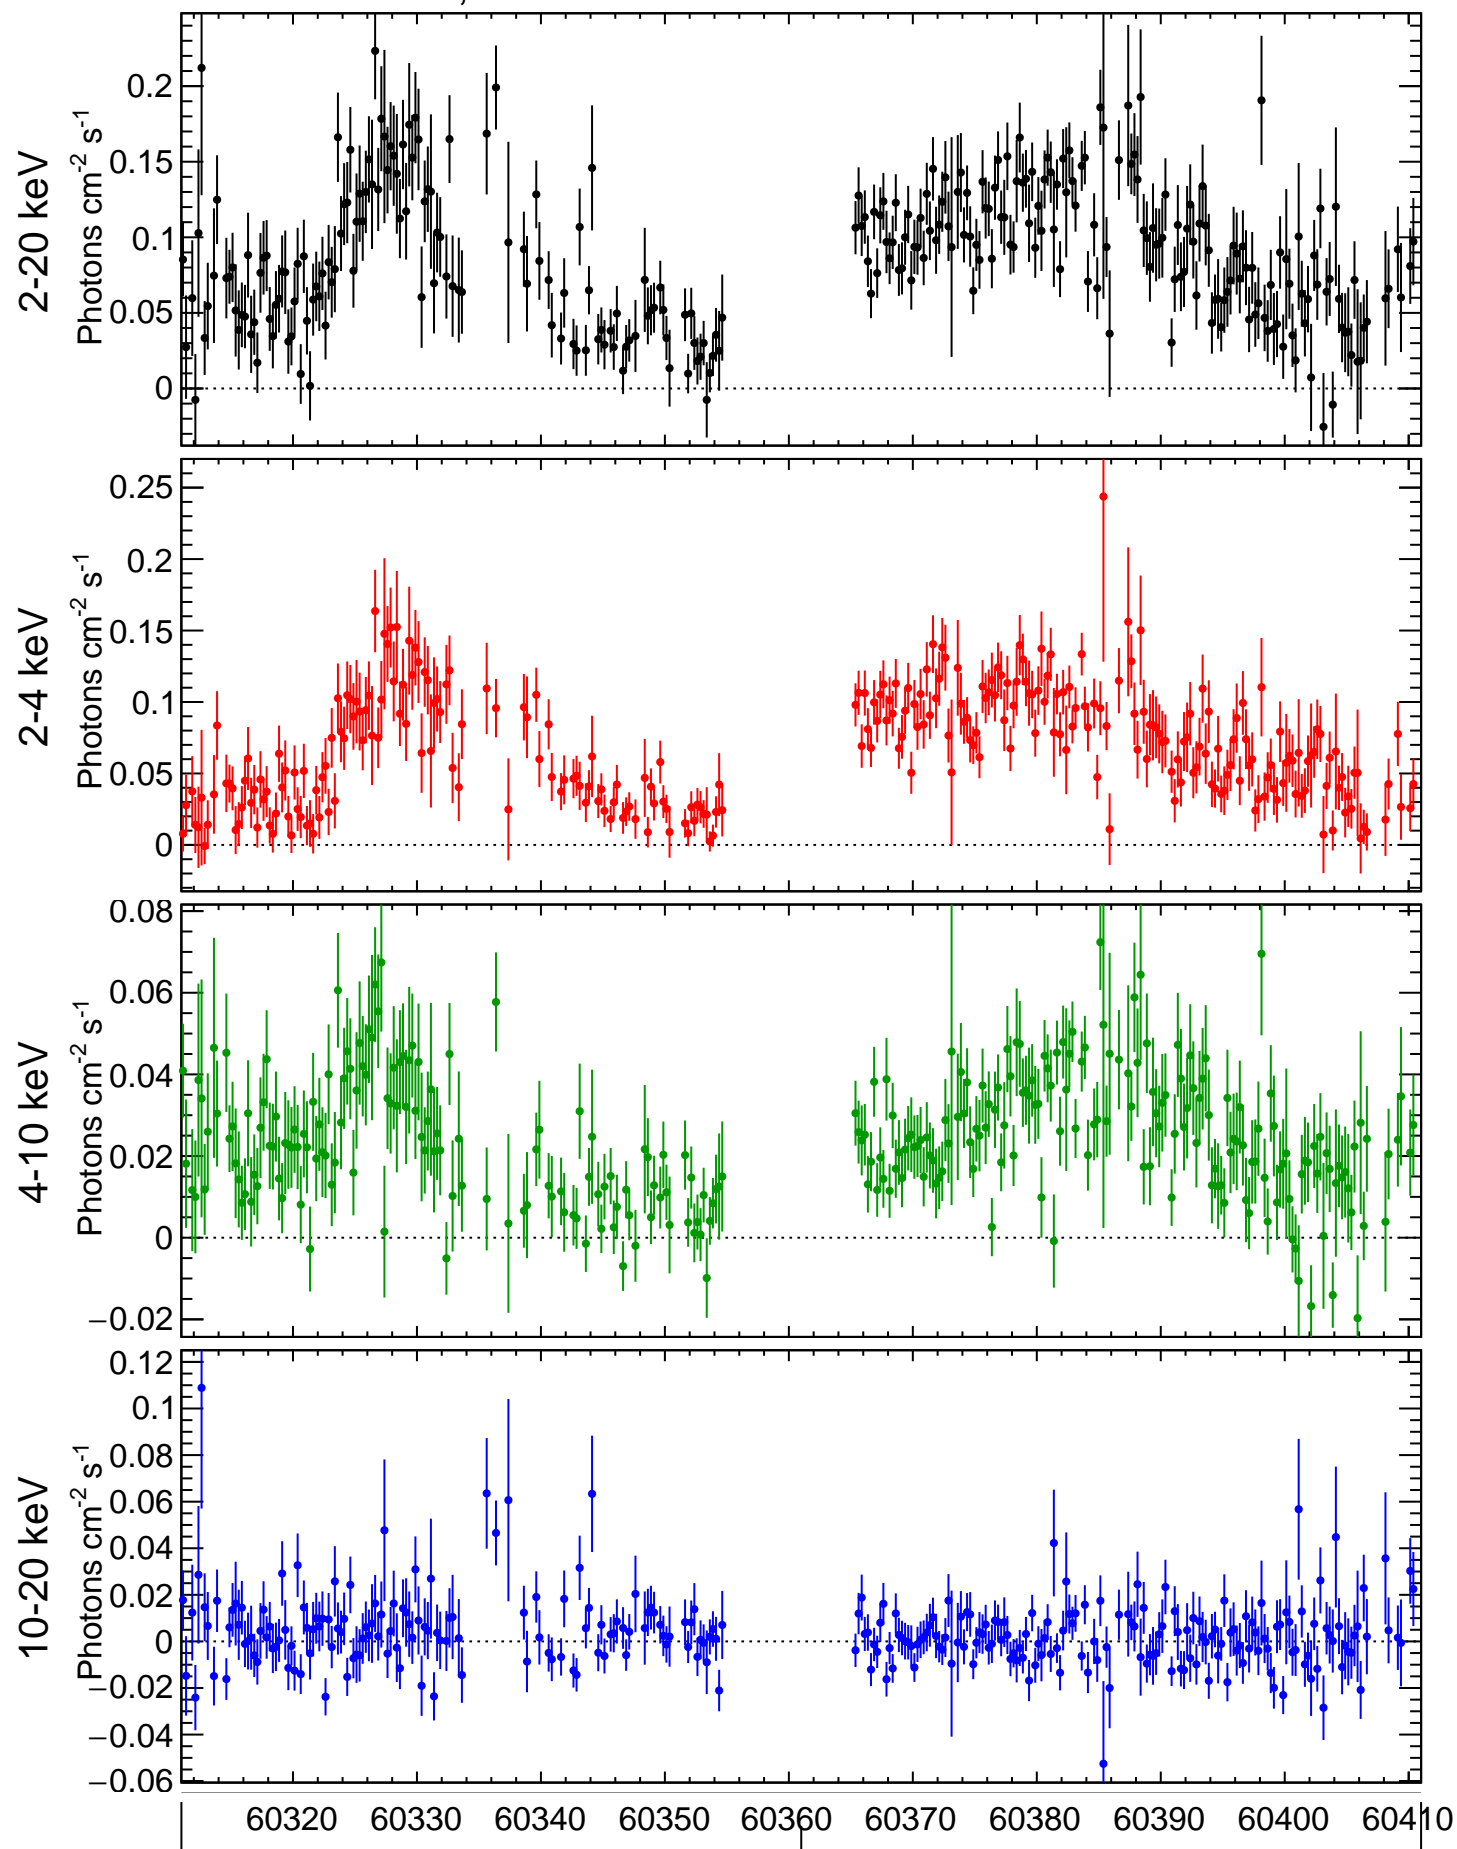

SLX 1746-331, RX J1749.8-3312

binsize=6.0h

2024-01-02

2024-04-11