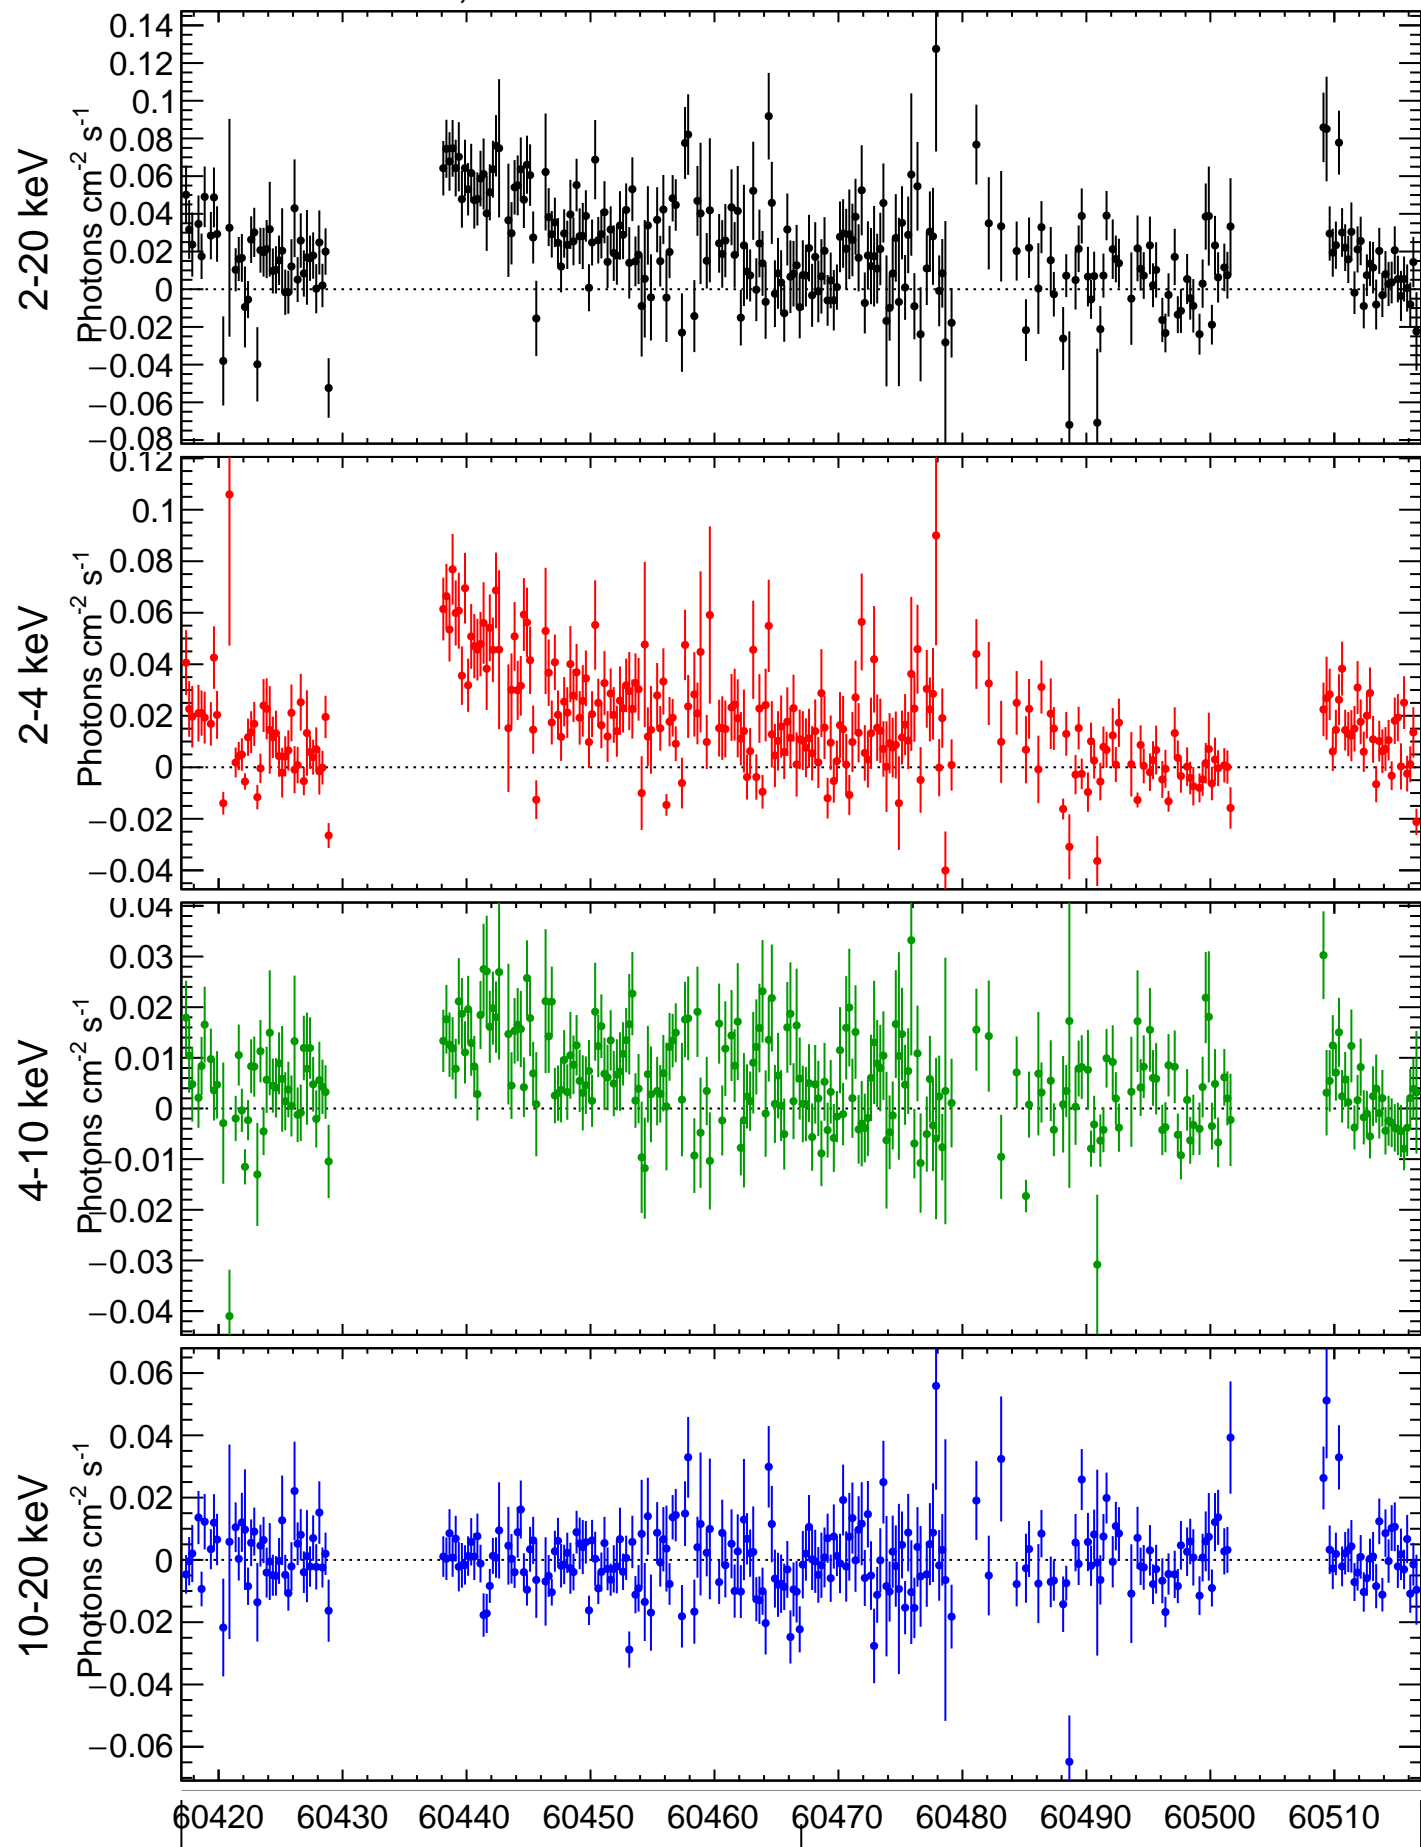

SLX 1746-331, RX J1749.8-3312

binsize=6.0h

2024-04-17

2024-07-26