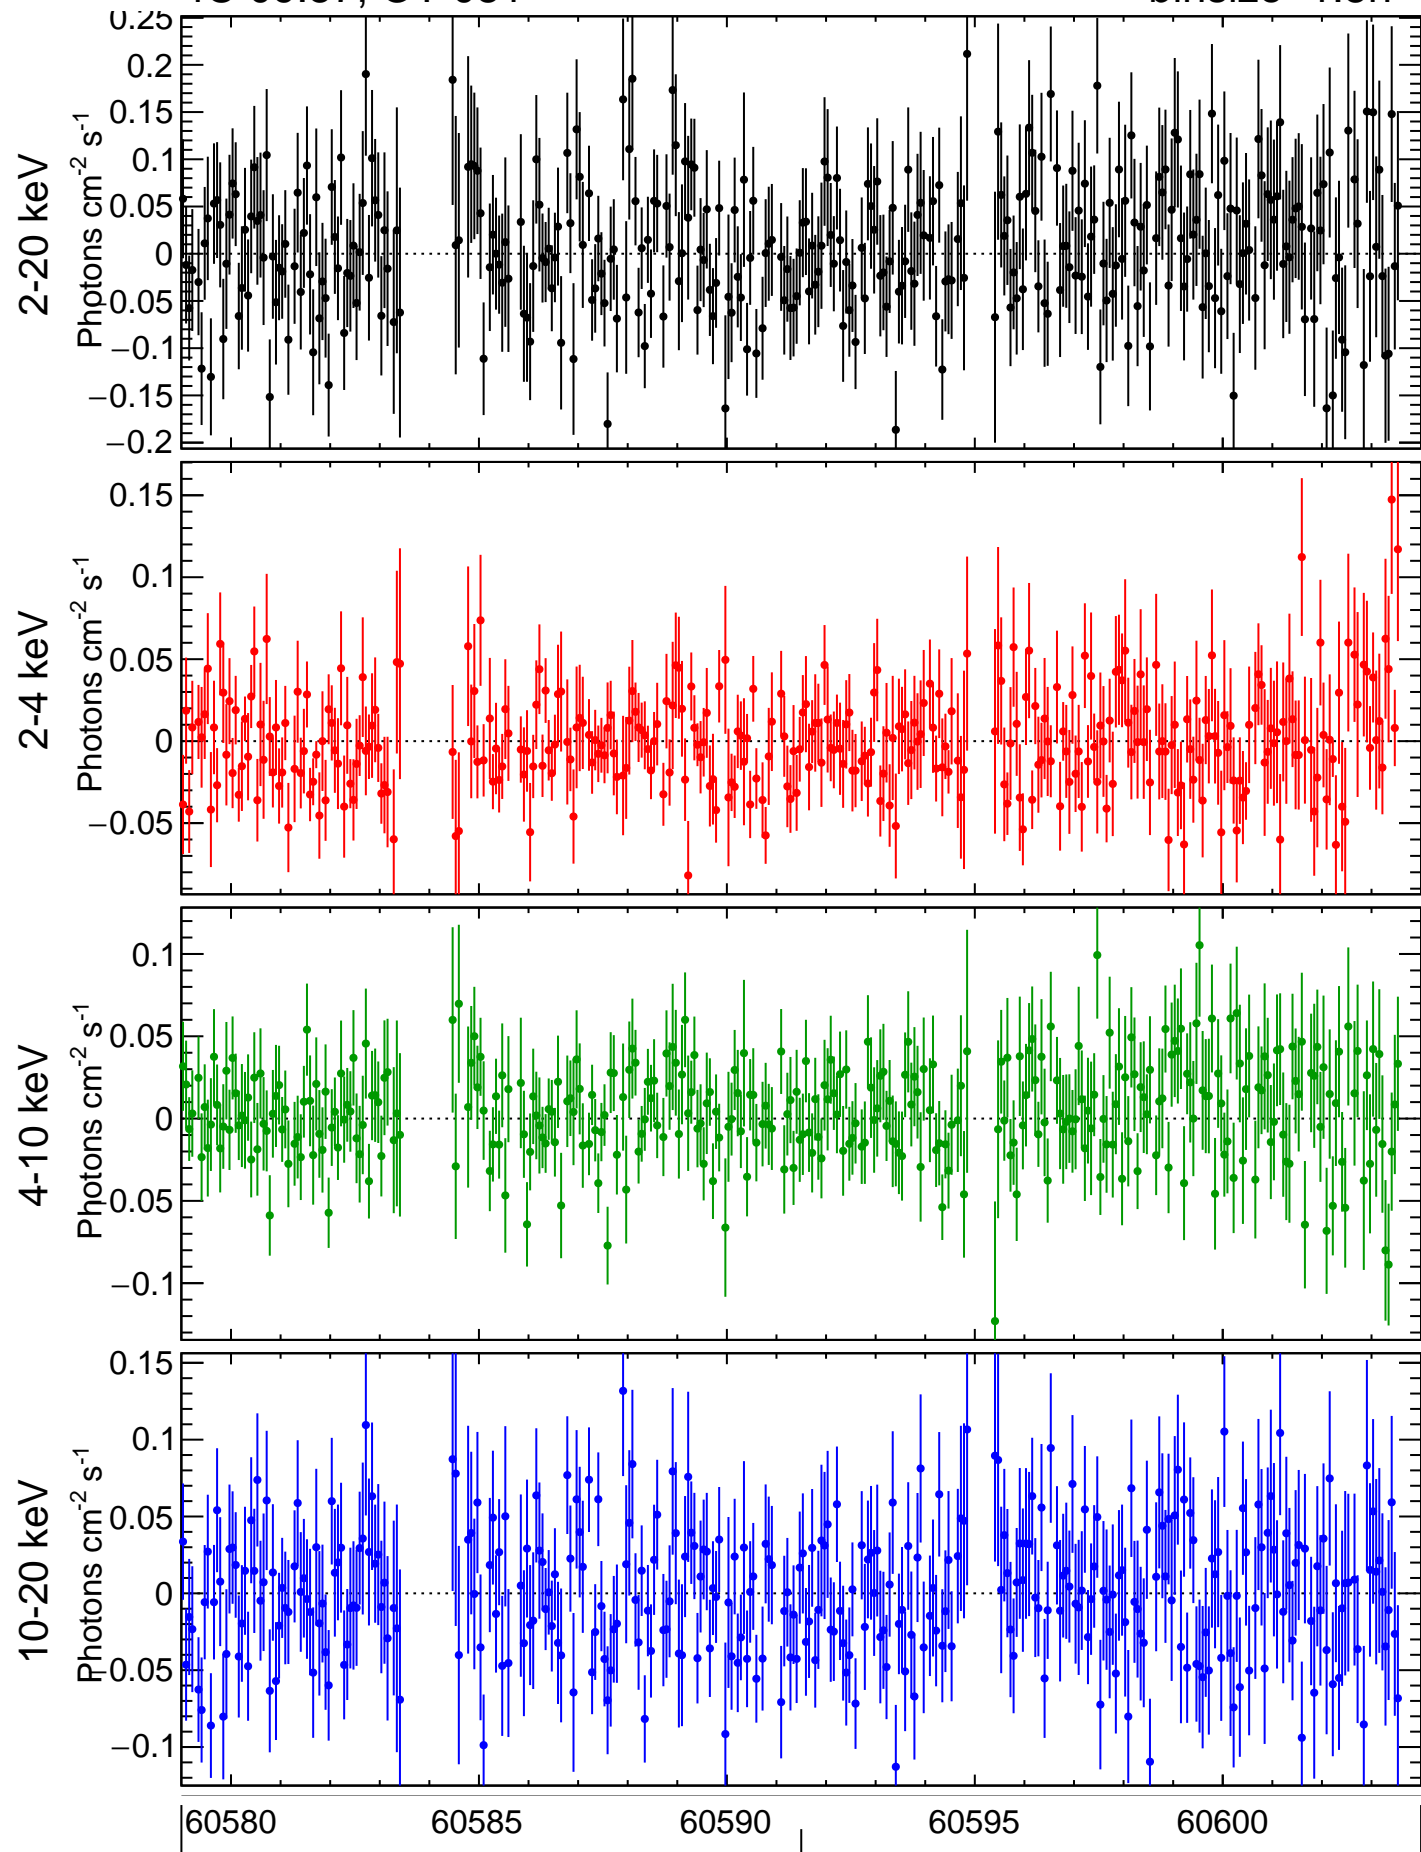

4C 09.57, OT 081

binsize=1.5h

2024-09-26

2024-10-21