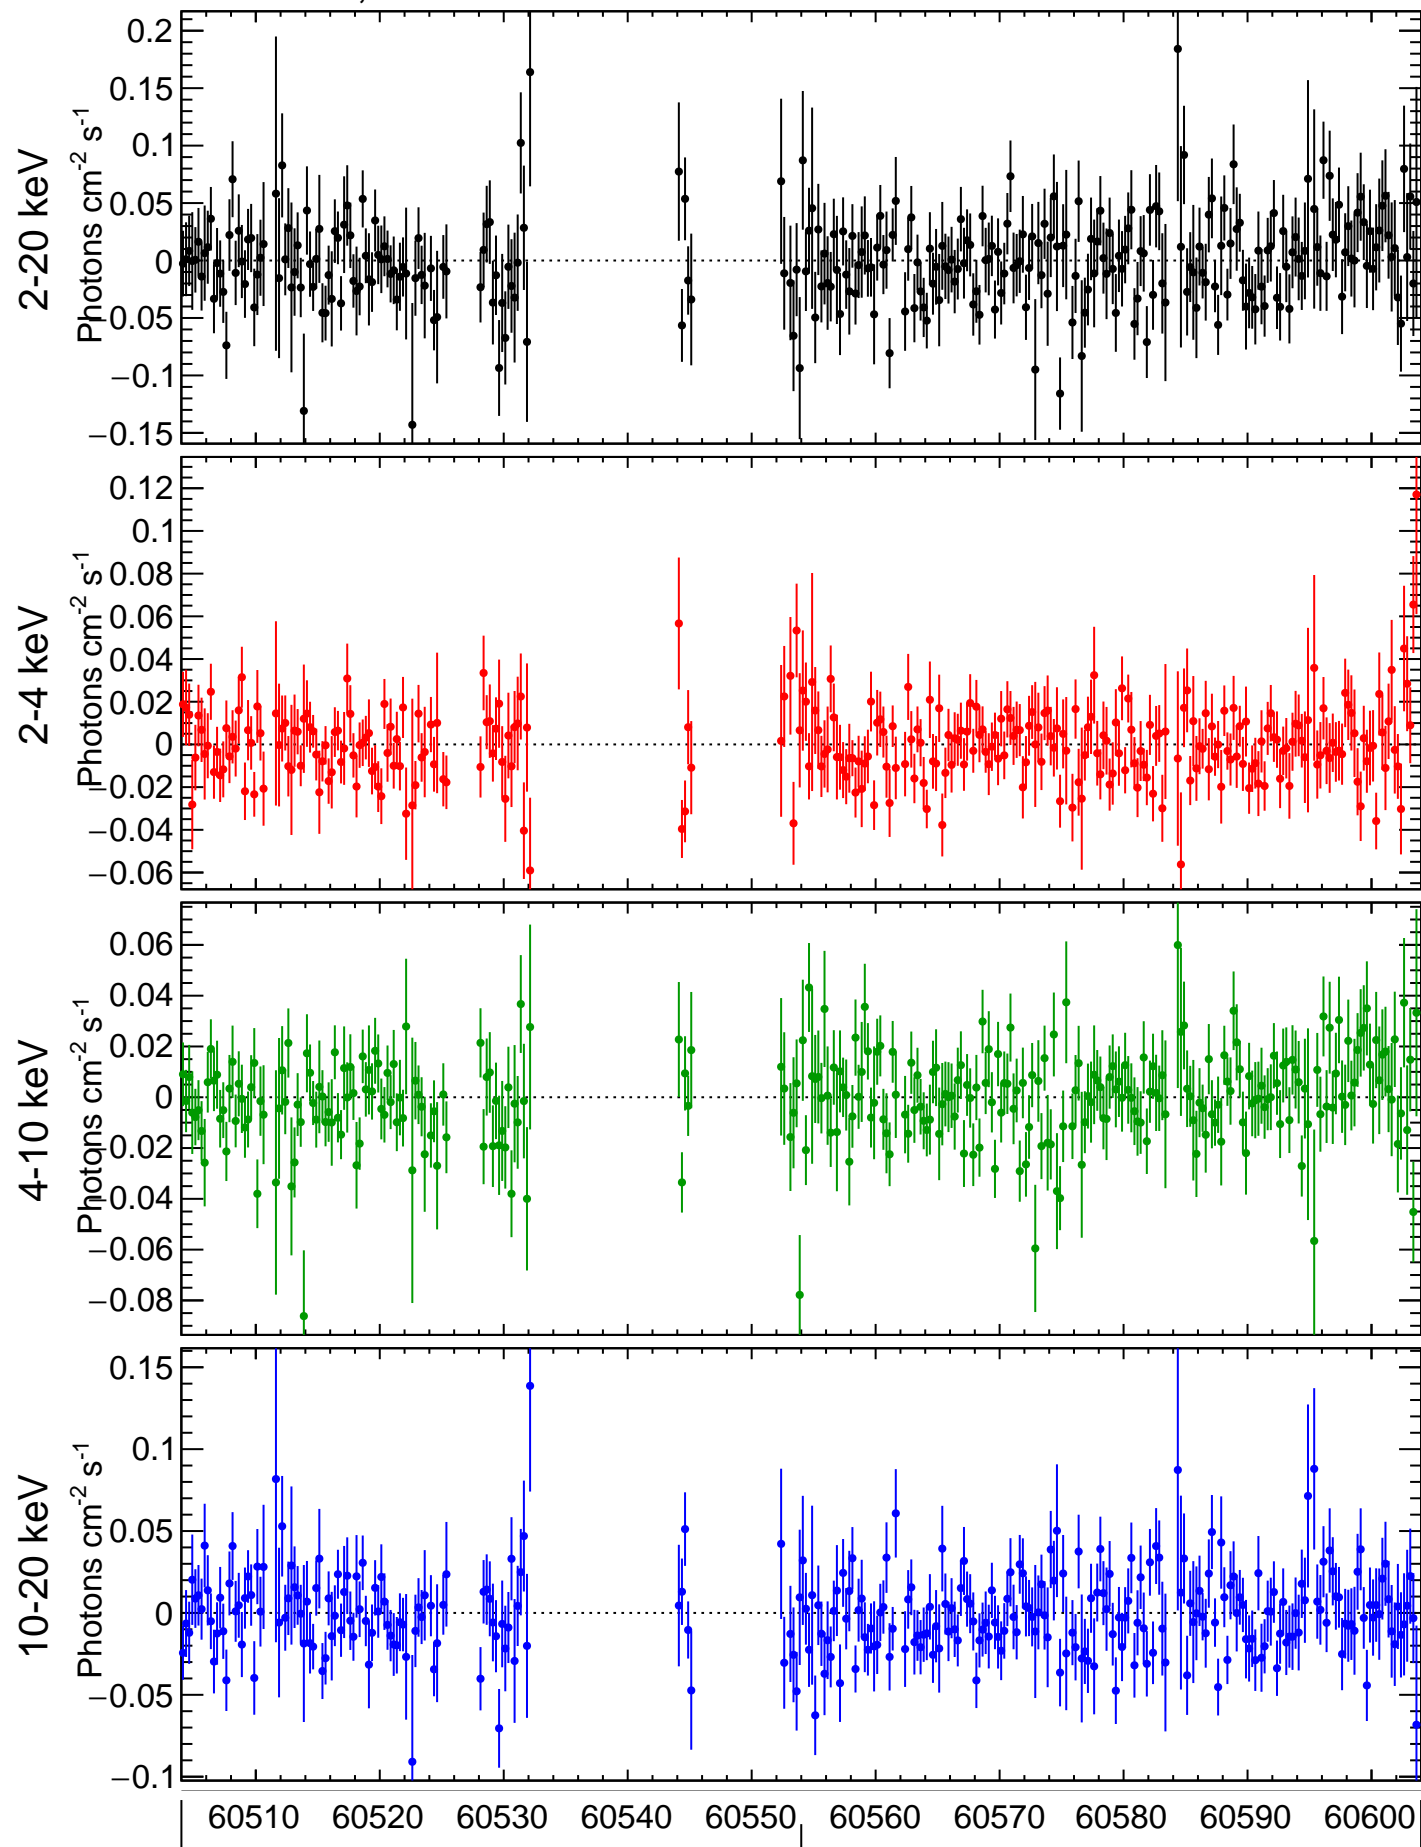

4C 09.57, OT 081

binsize=6.0h

2024-07-13

2024-10-21