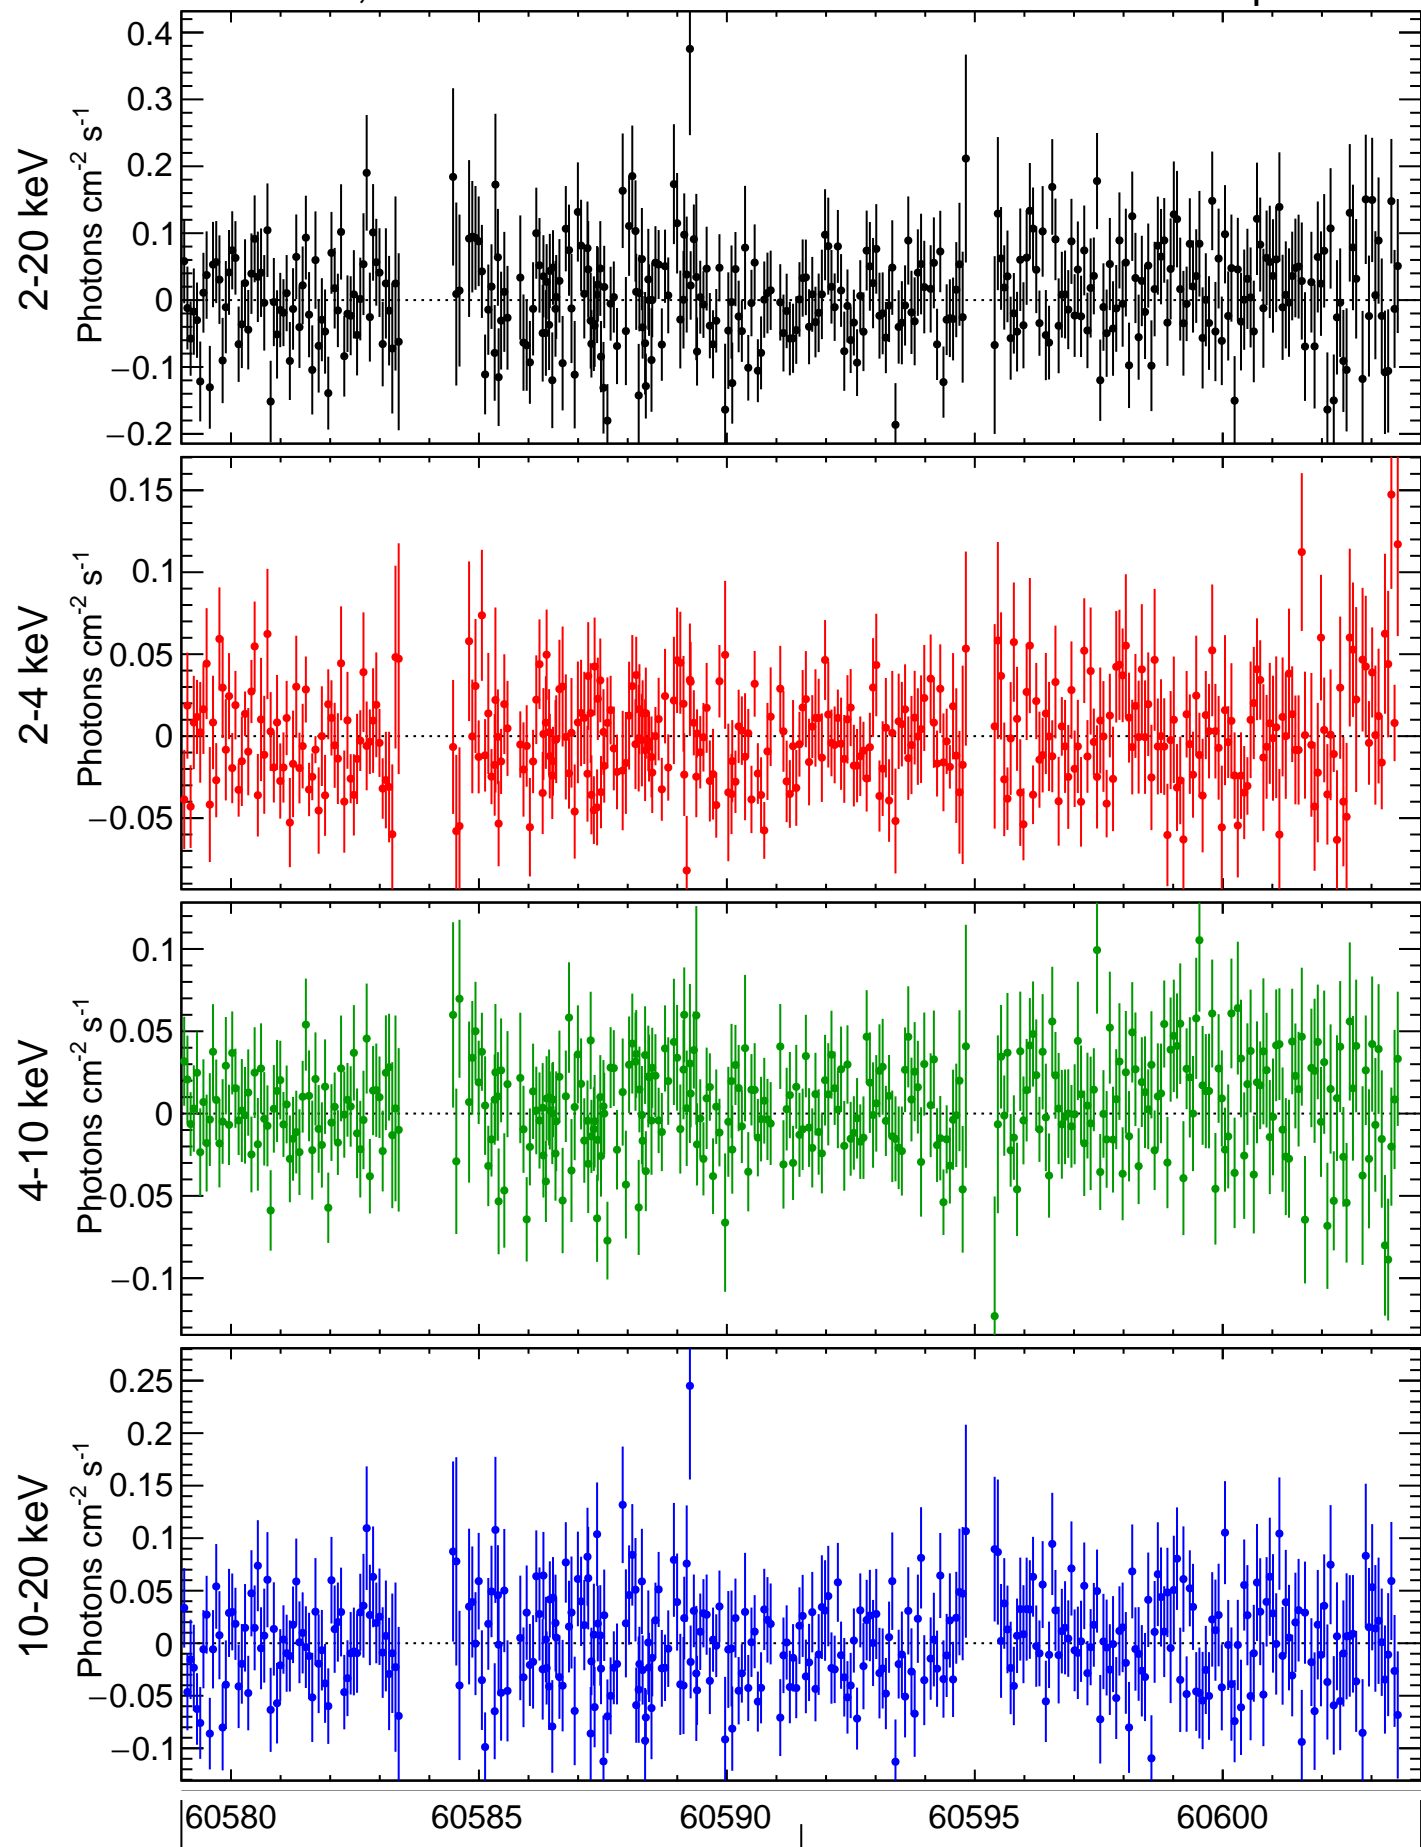

4C 09.57, OT 081

Data per scan

2024-09-26

2024-10-21