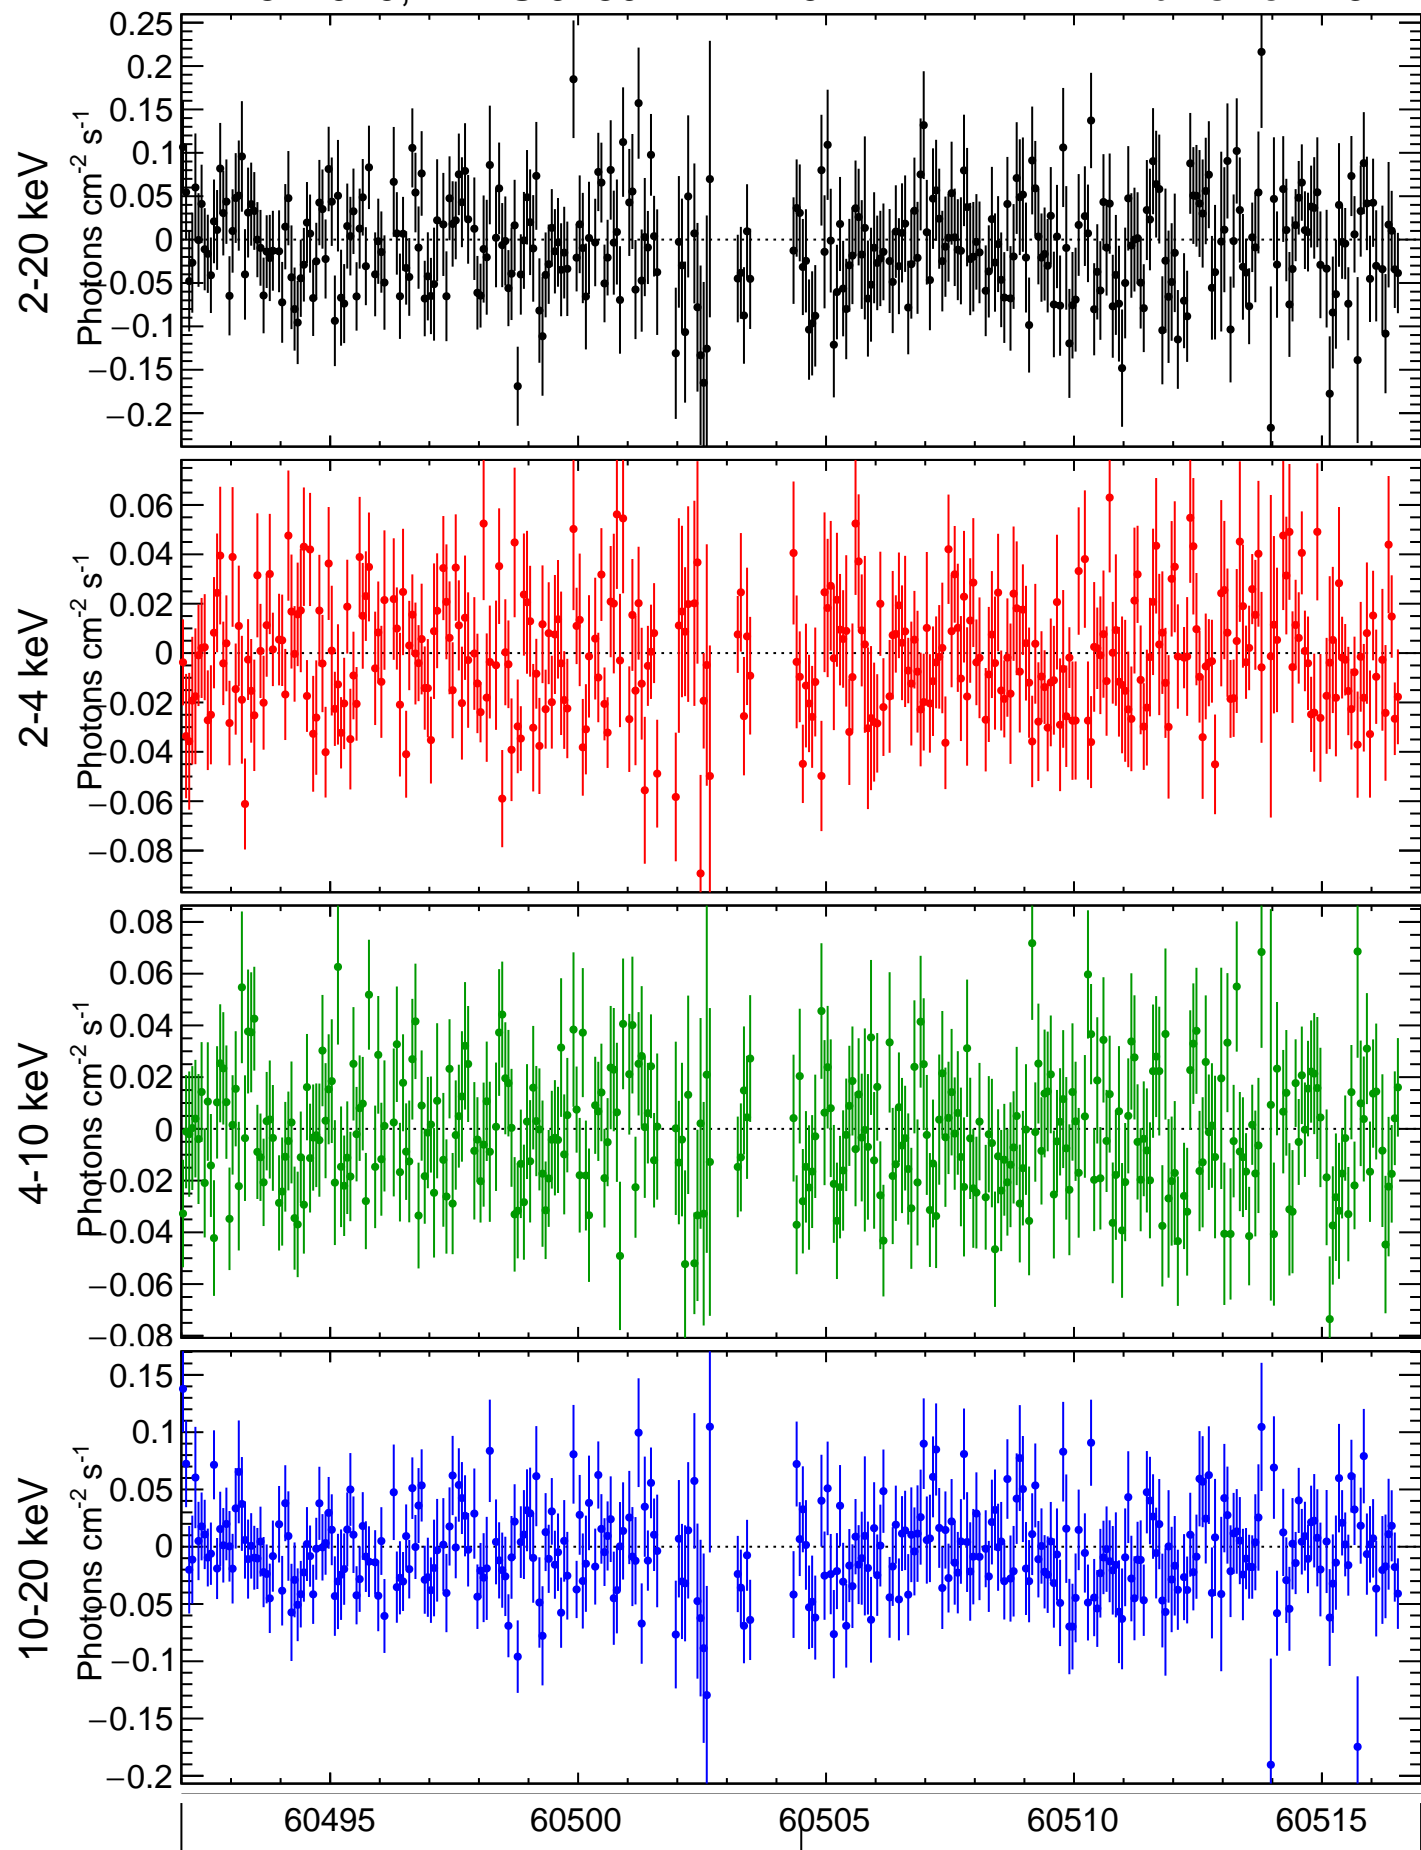

HD 347929, 1RXS J180724.2+194217

binsize=1.5h

2024-07-01

2024-07-26