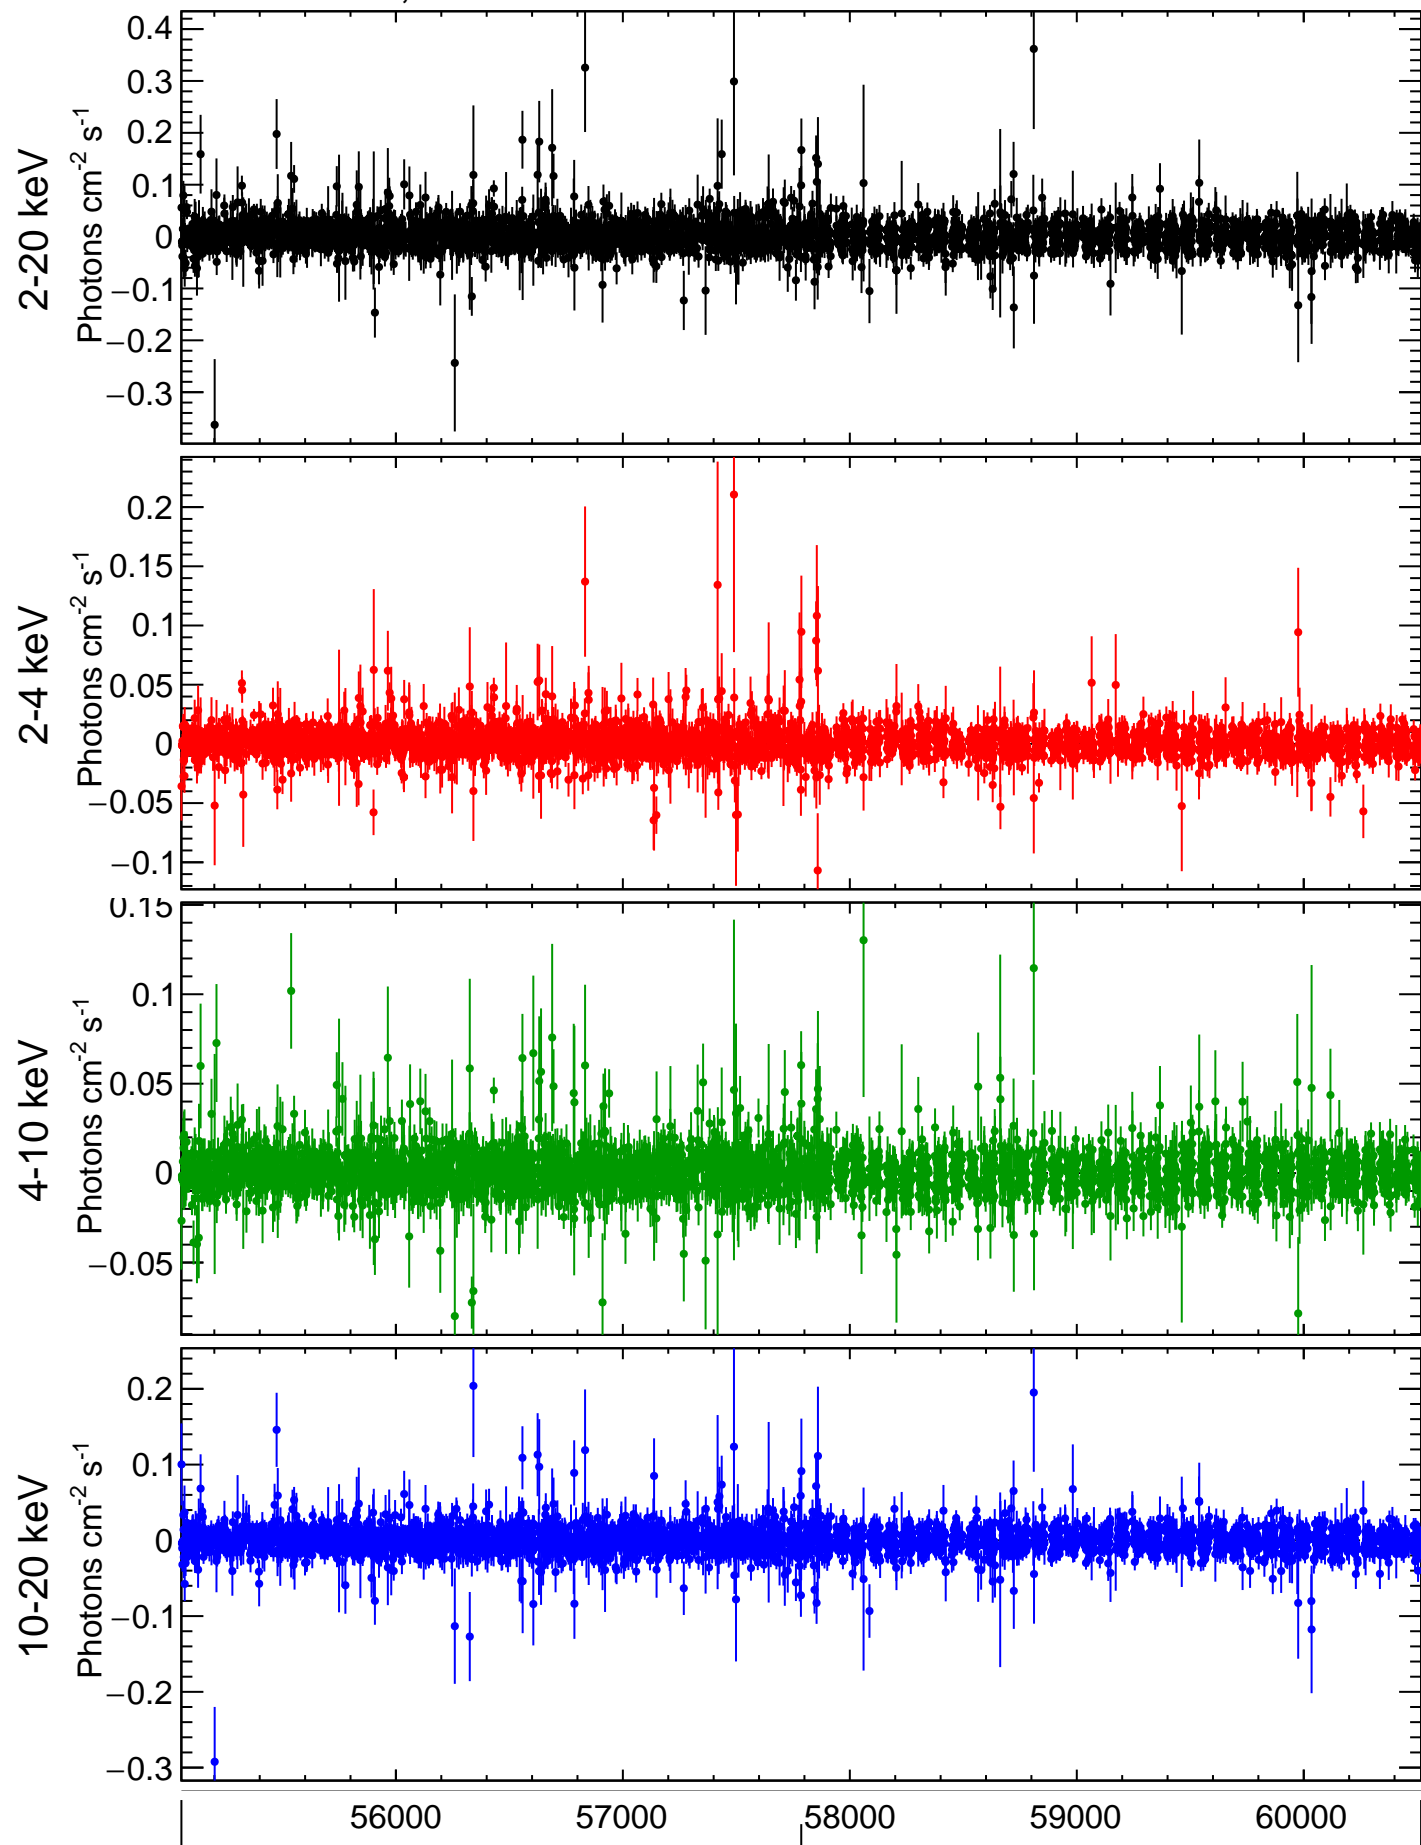

HD 347929, 1RXS J180724.2+194217

binsize=24.0h

2009-08-12

2024-07-26