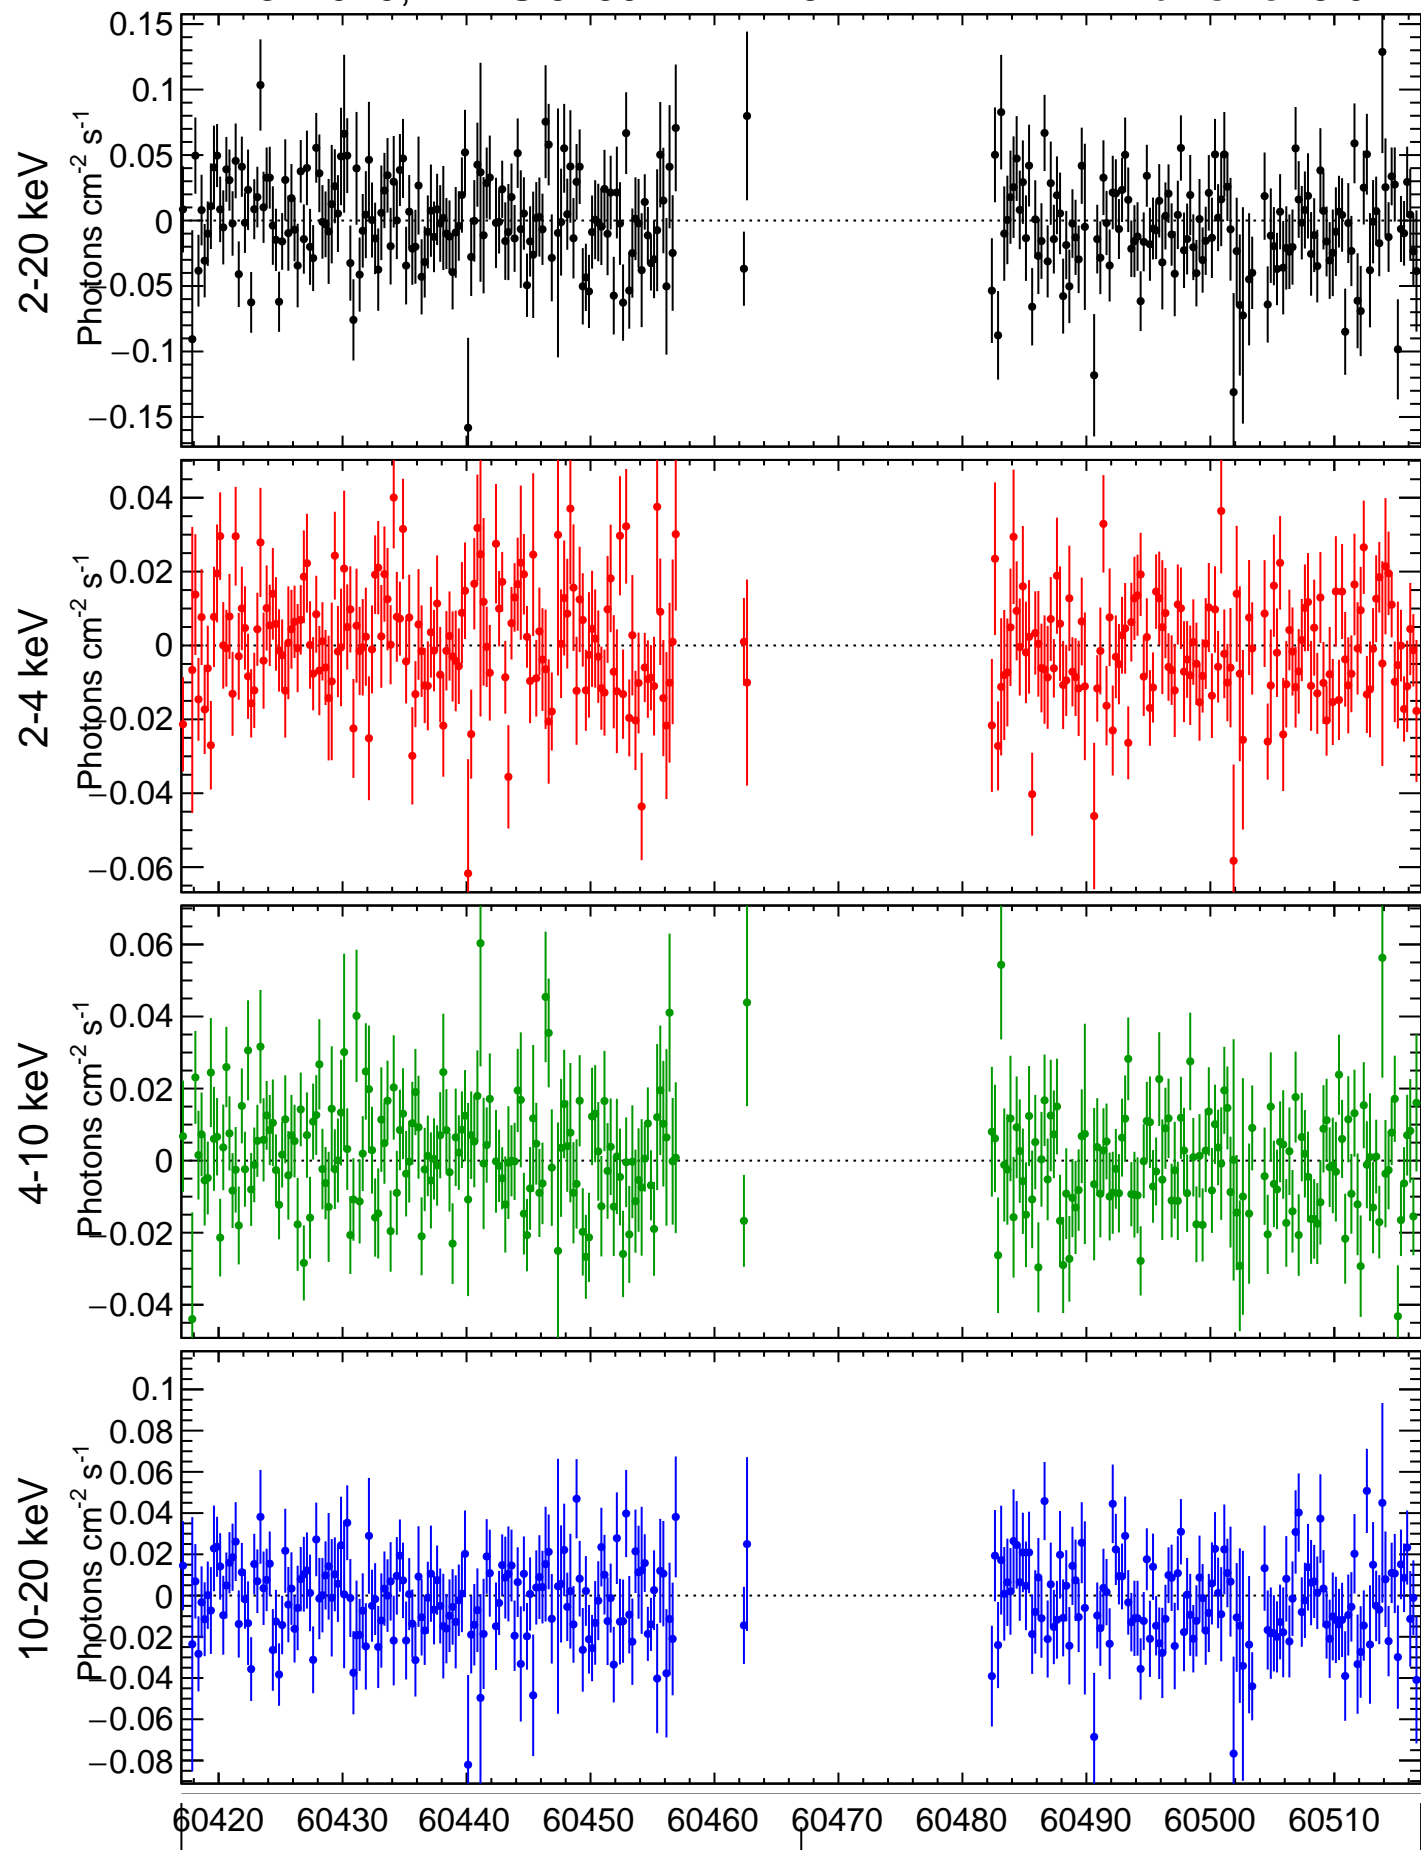

HD 347929, 1RXS J180724.2+194217

binsize=6.0h

2024-04-17

2024-07-26