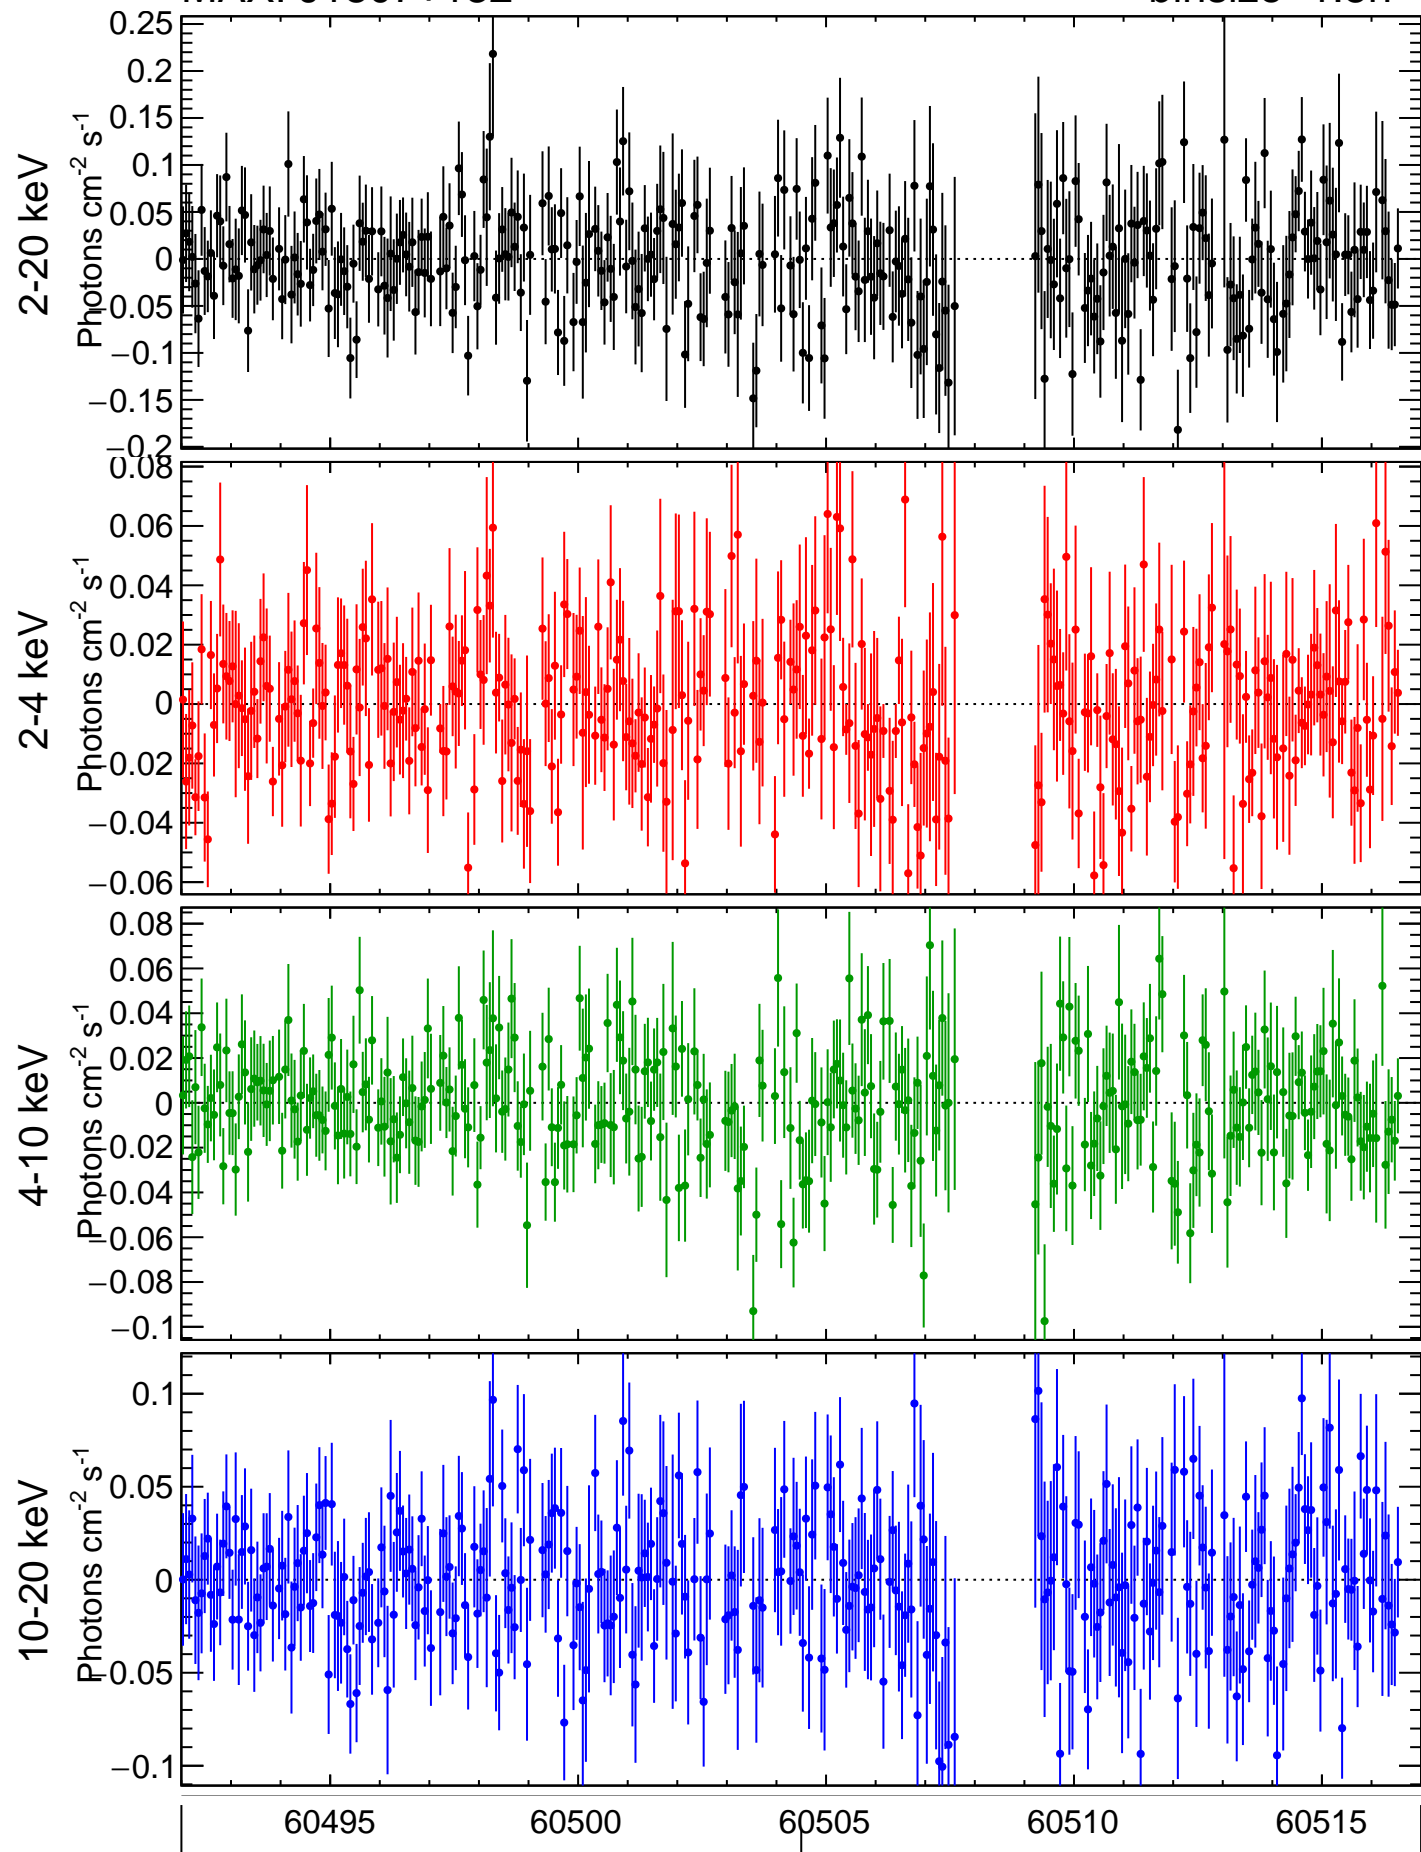

MAXI J1807+132

binsize=1.5h

2024-07-01

2024-07-26