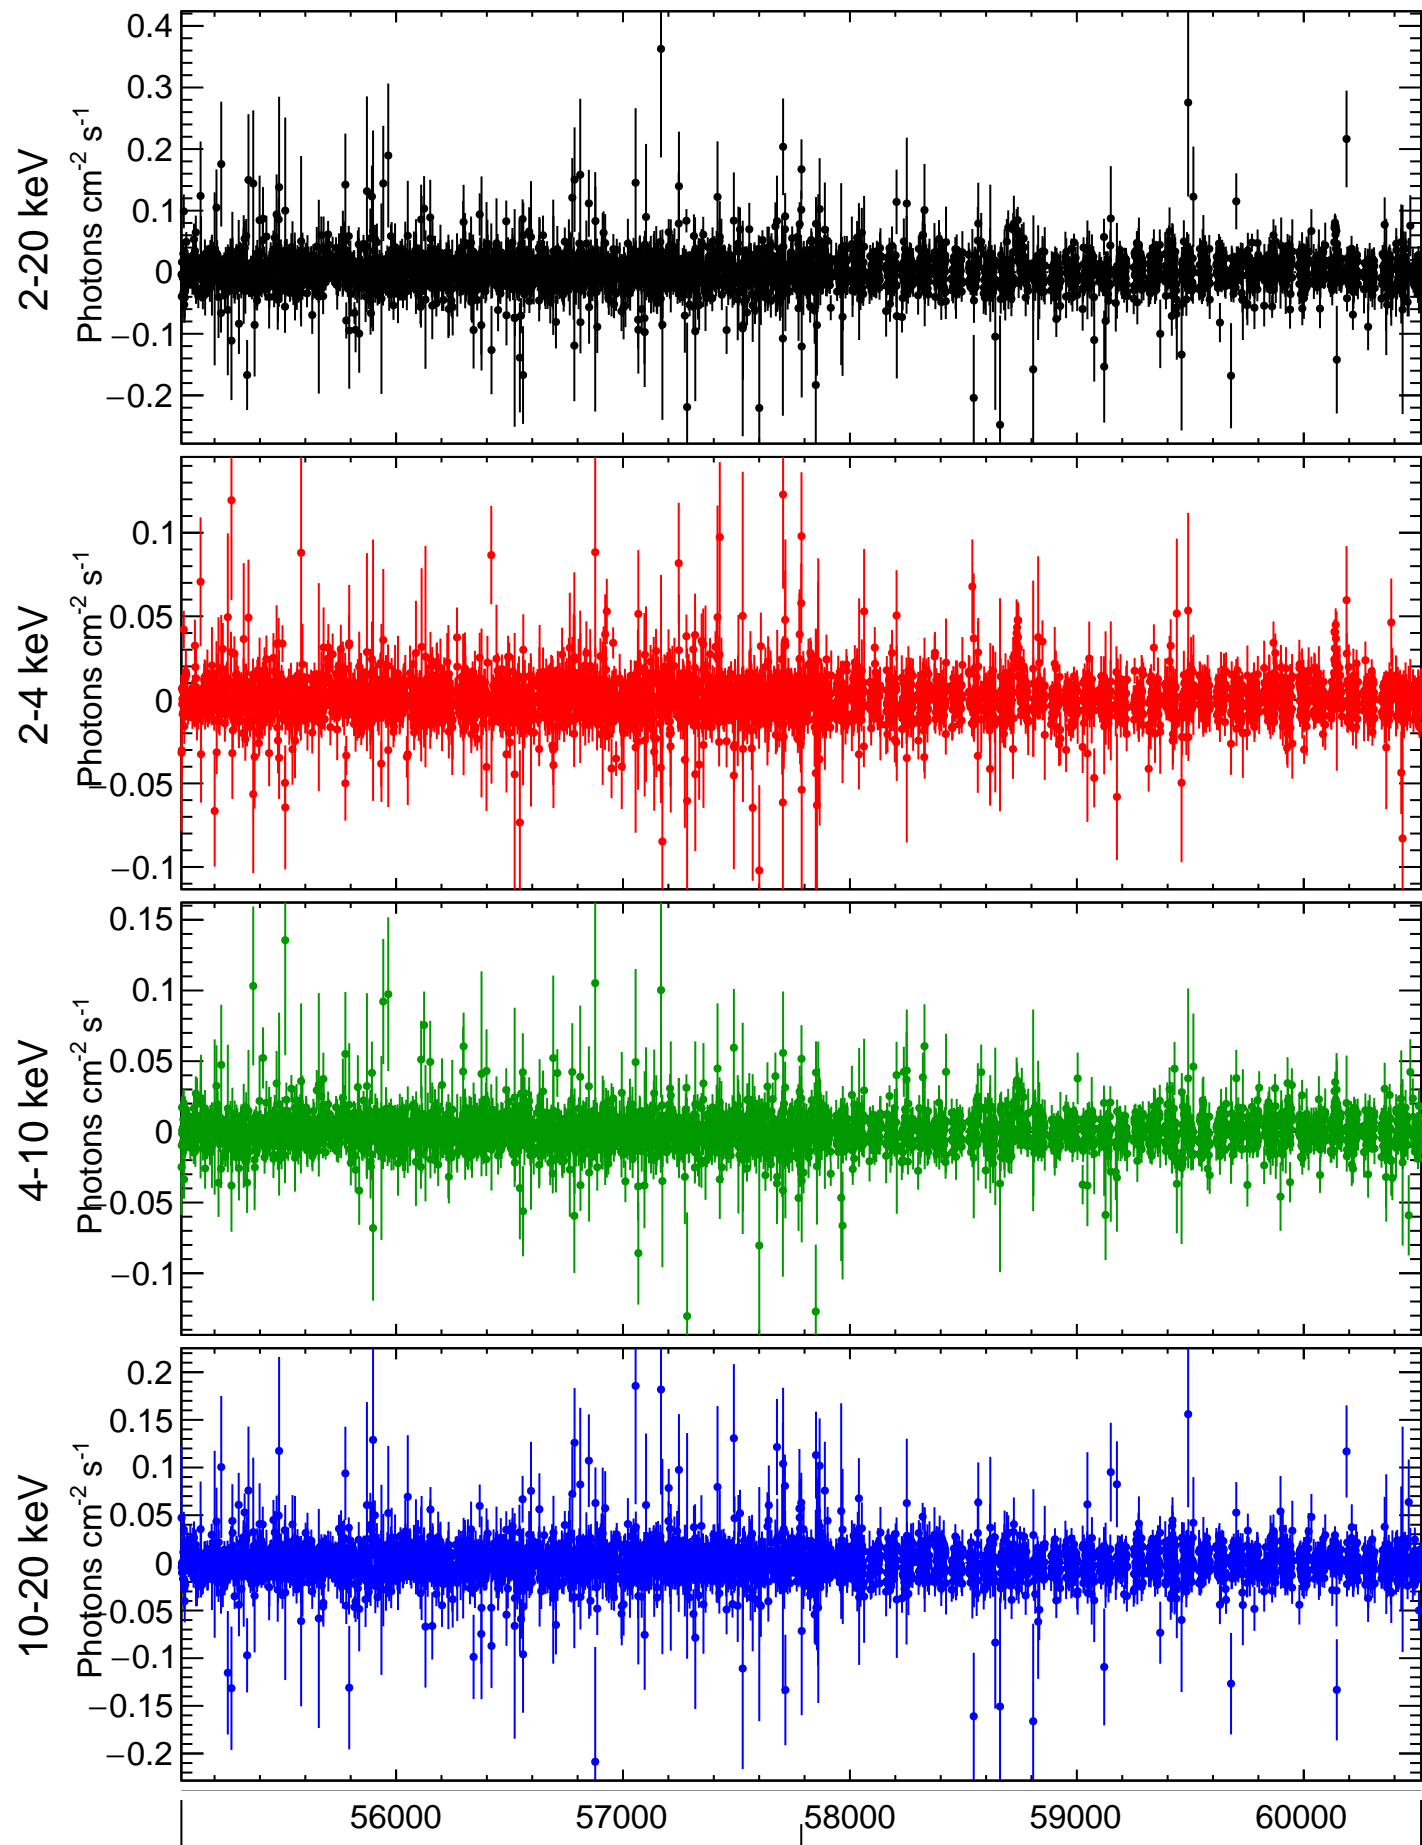

MAXI J1807+132

binsize=24.0h

2009-08-11

2024-07-26