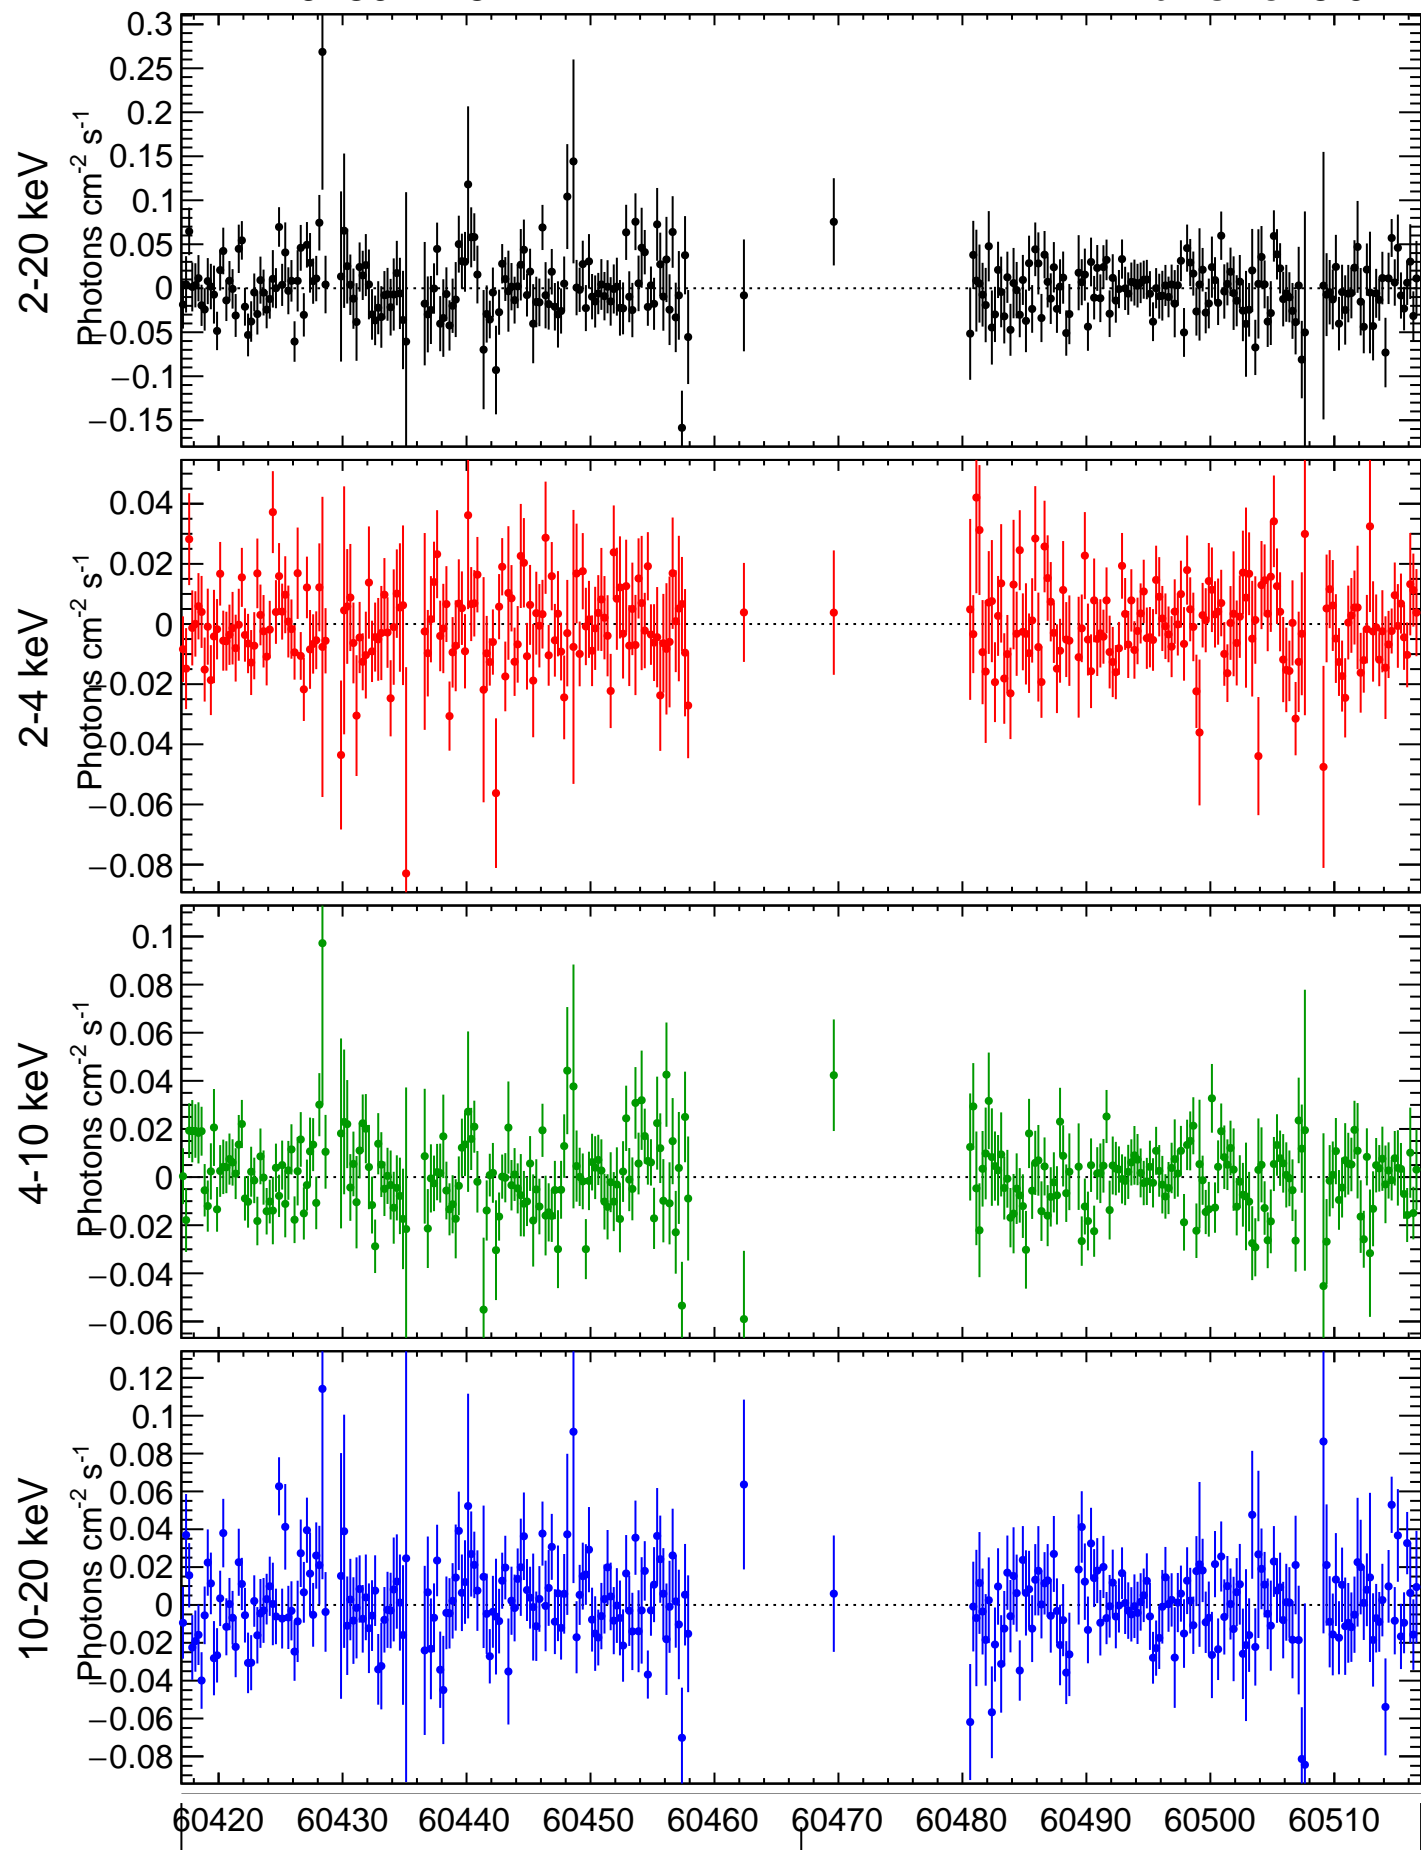

MAXI J1807+132

binsize=6.0h

2024-04-17

2024-07-26