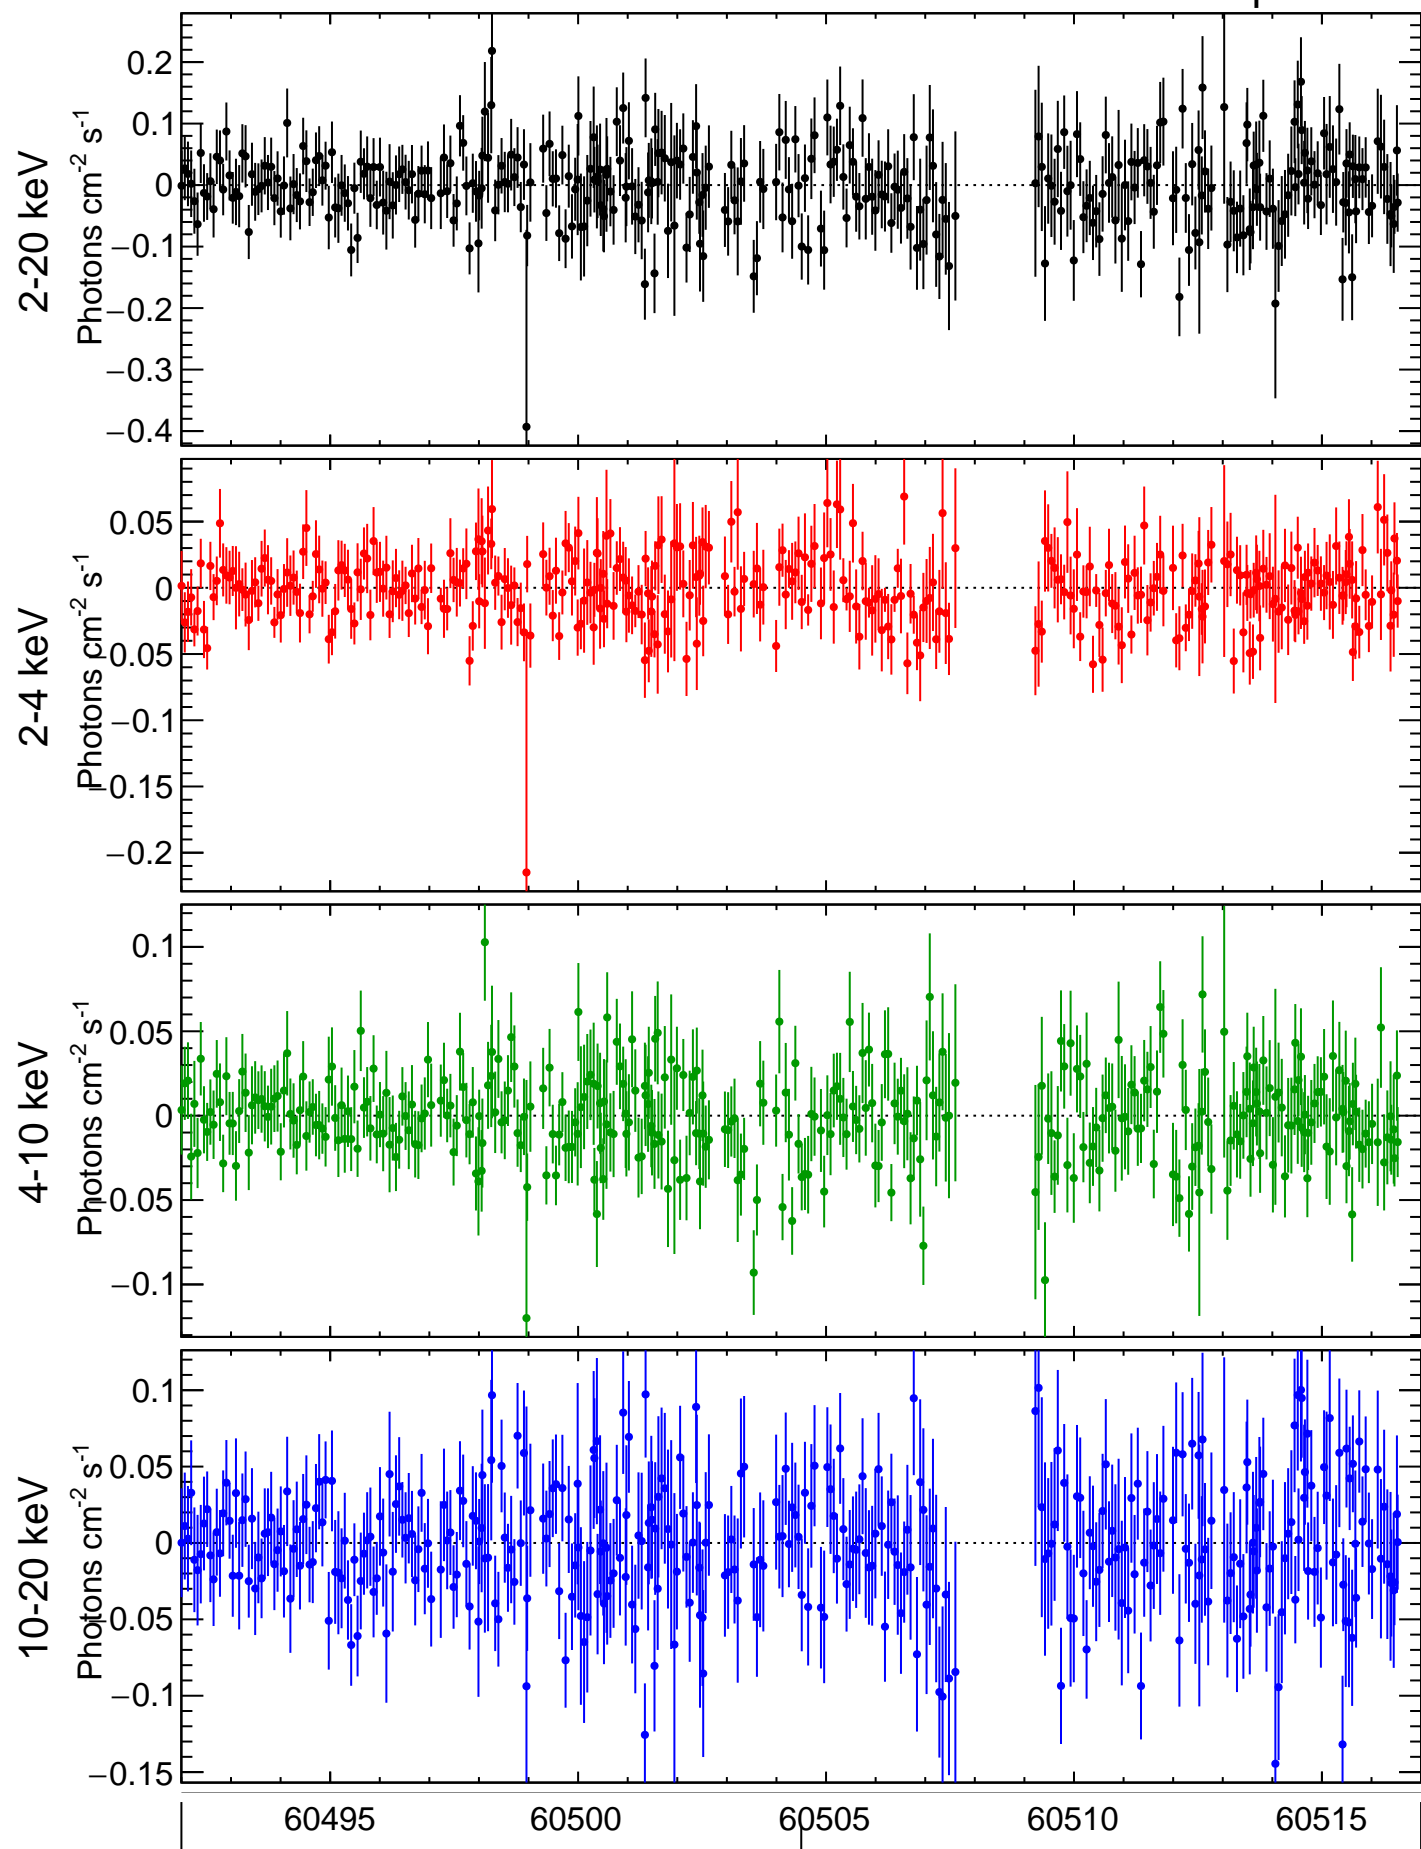

MAXI J1807+132

Data per scan

2024-07-01

2024-07-26