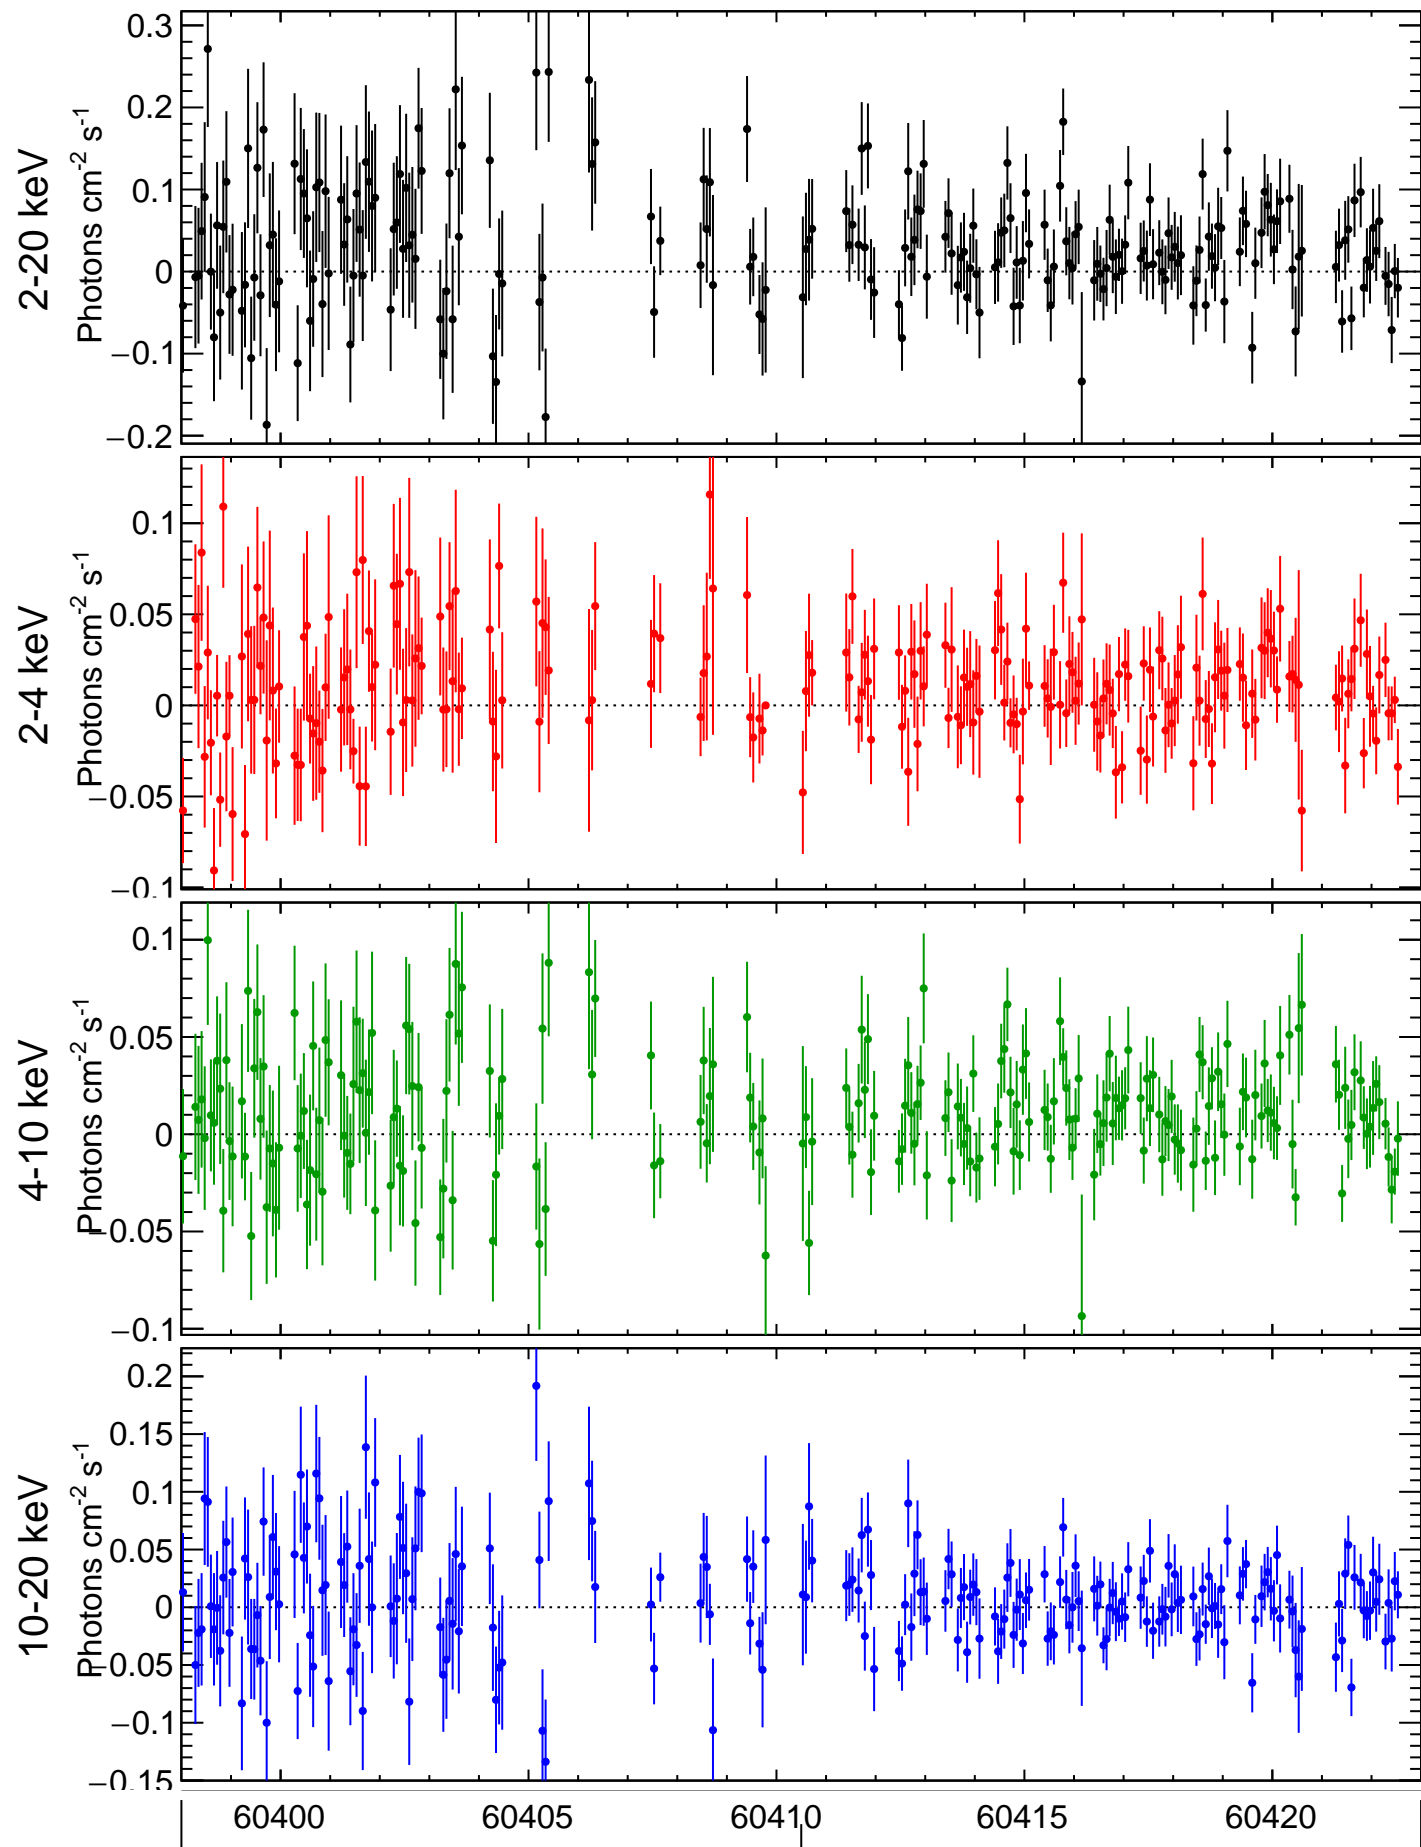

MAXI J1810-222

binsize=1.5h

2024-03-29

2024-04-23