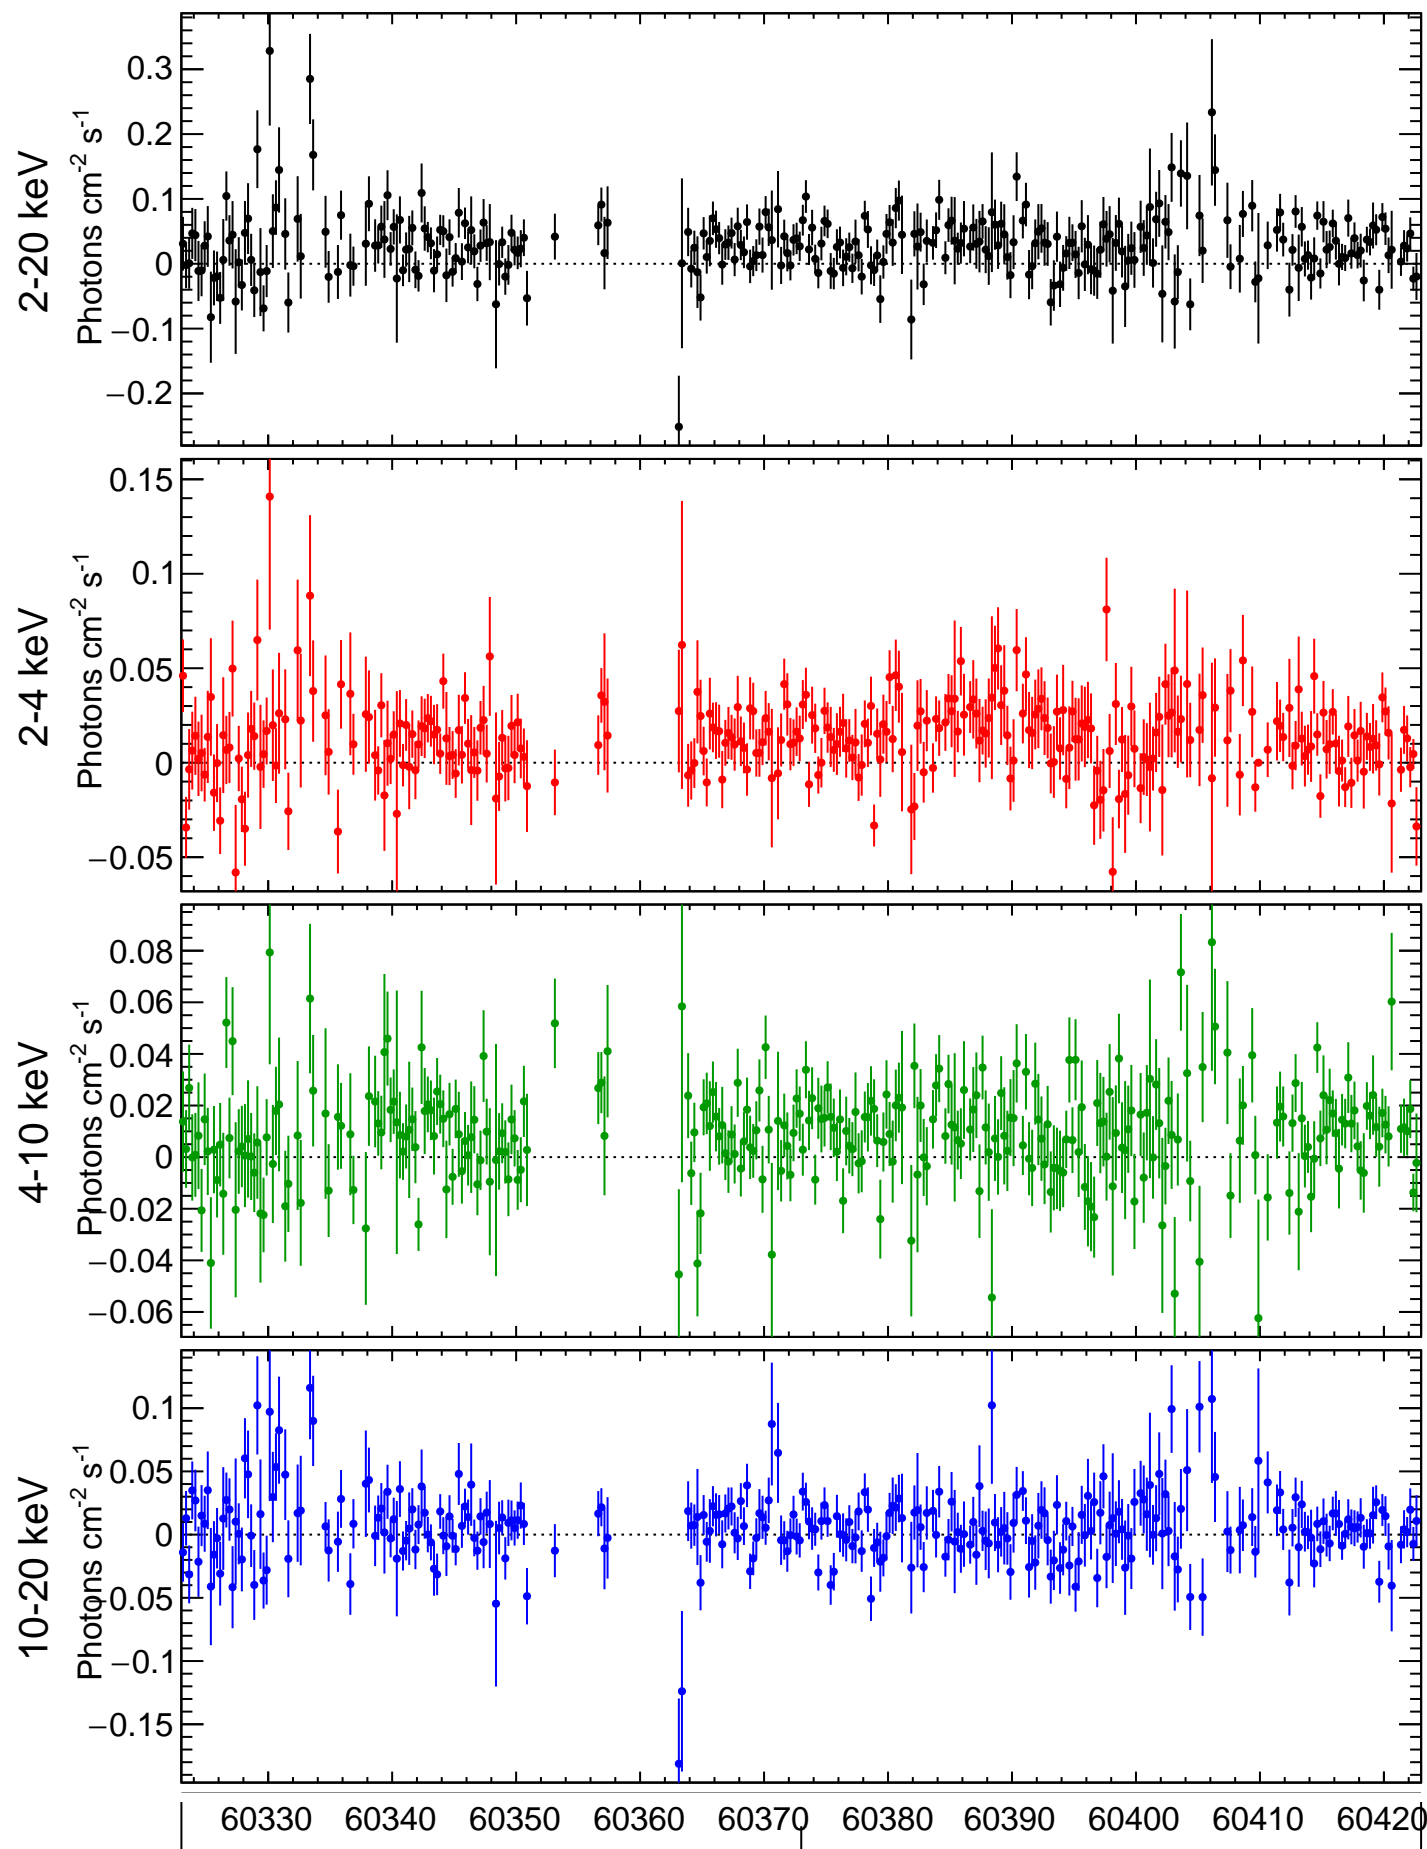

MAXI J1810-222

binsize=6.0h

2024-01-14

2024-04-23