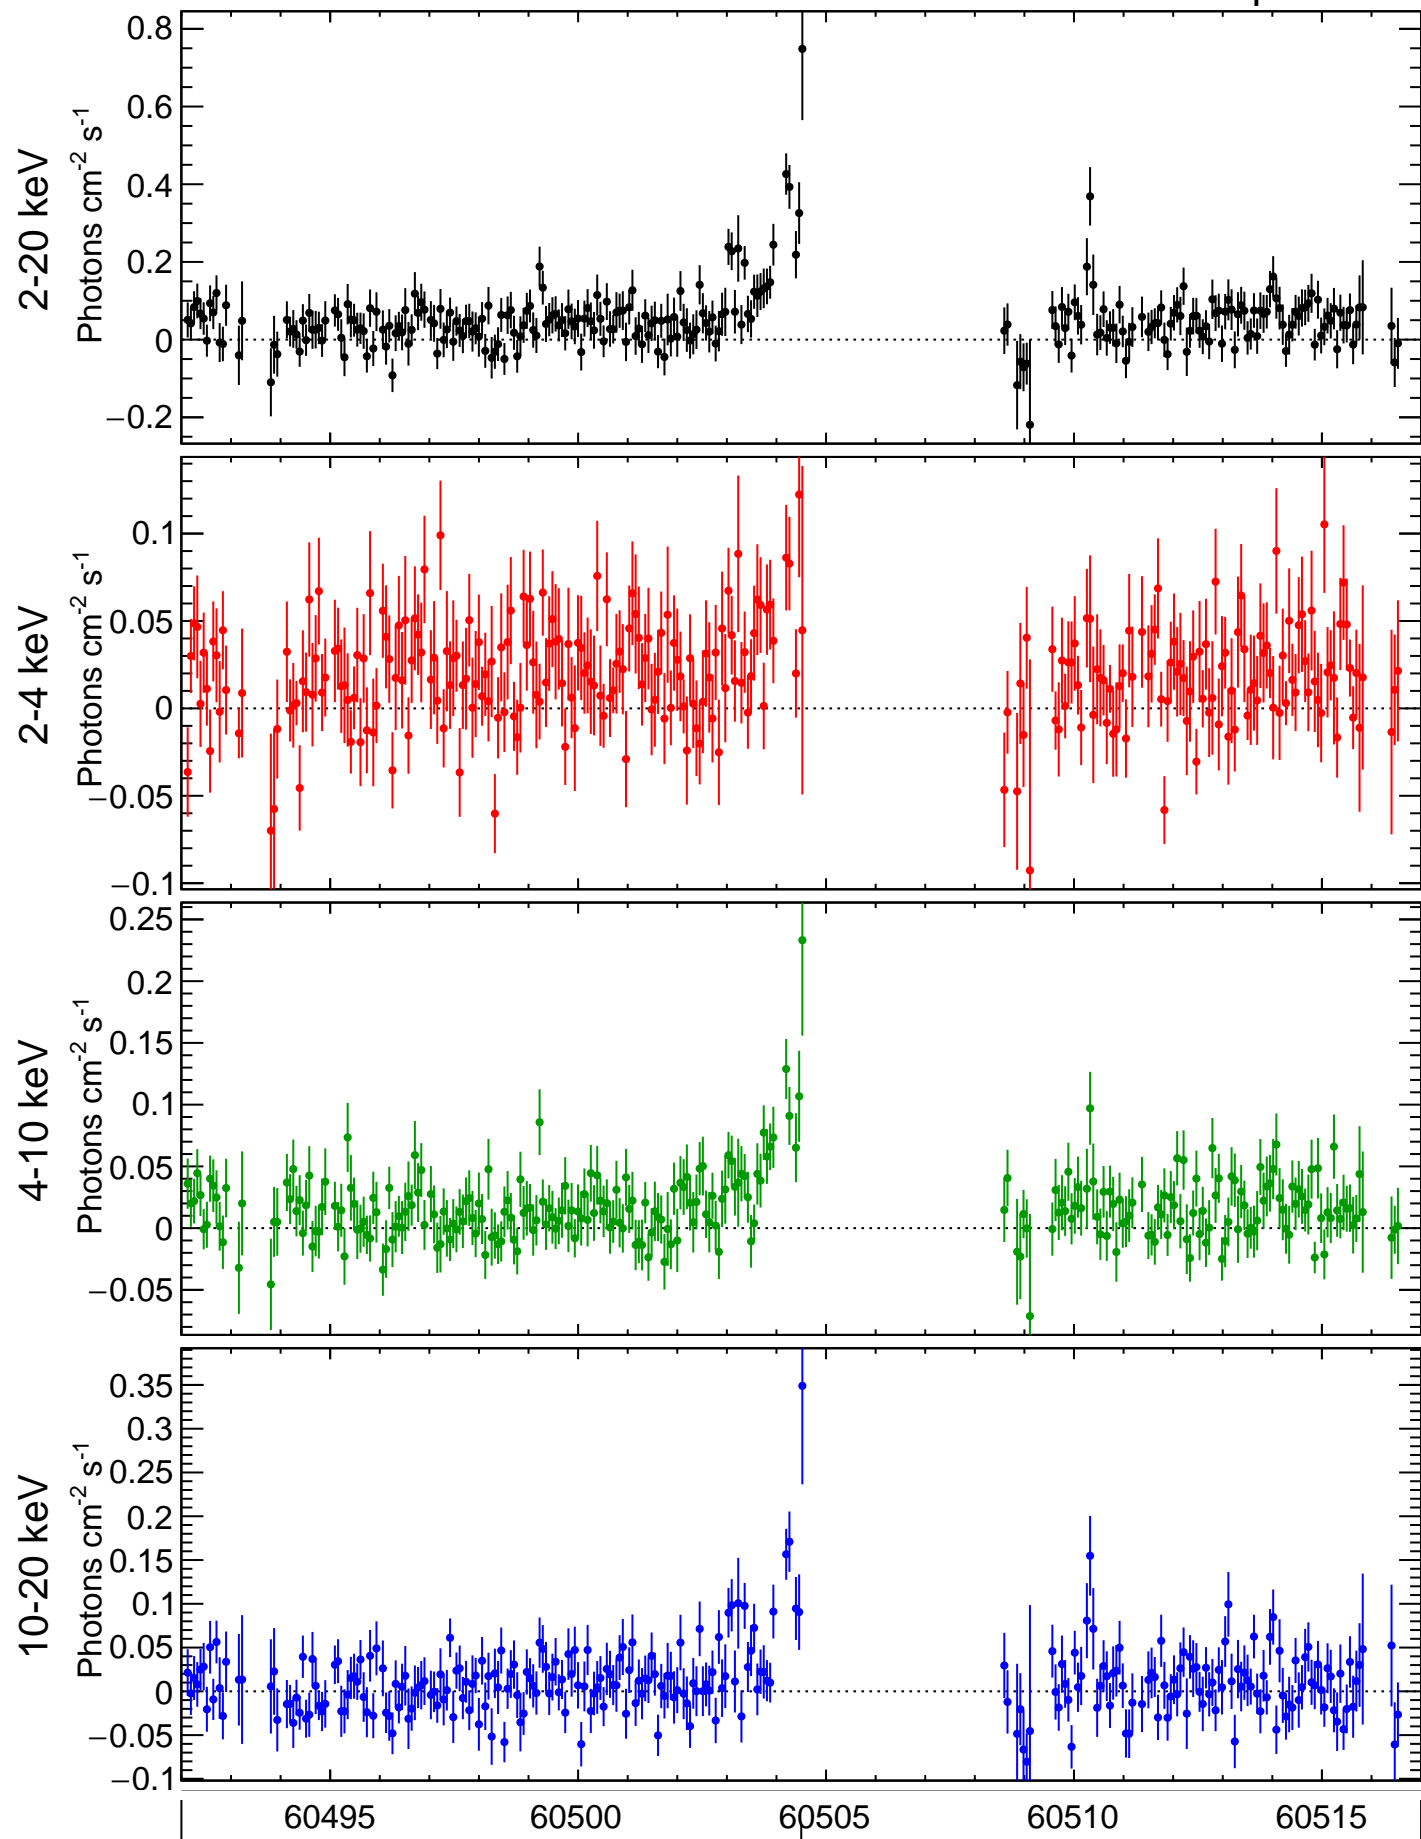

MAXI J1810-222

Data per scan

2024-07-01

2024-07-26