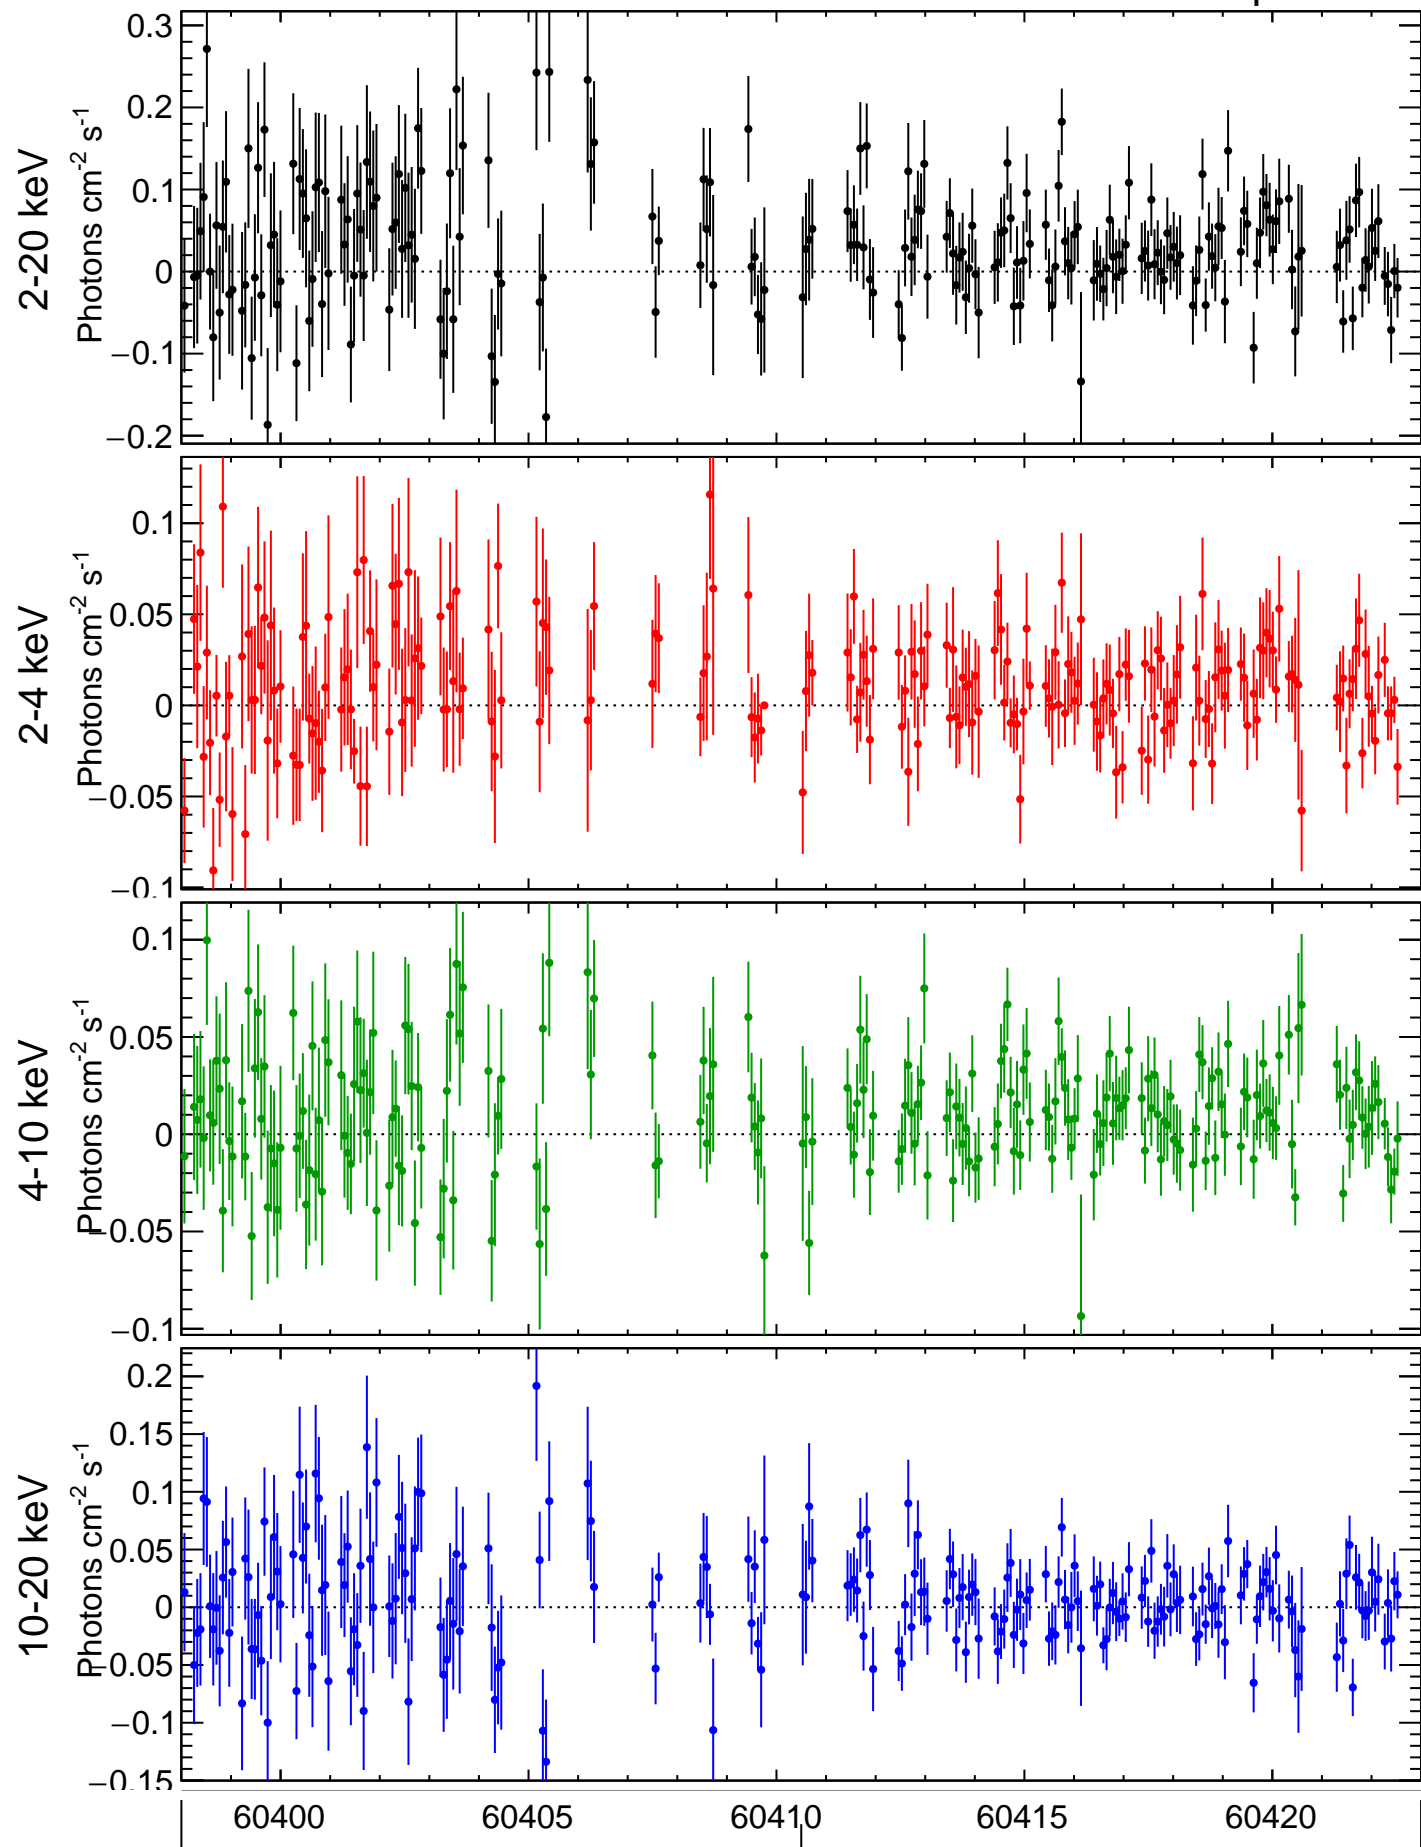

MAXI J1810-222

Data per scan

2024-03-29

2024-04-23