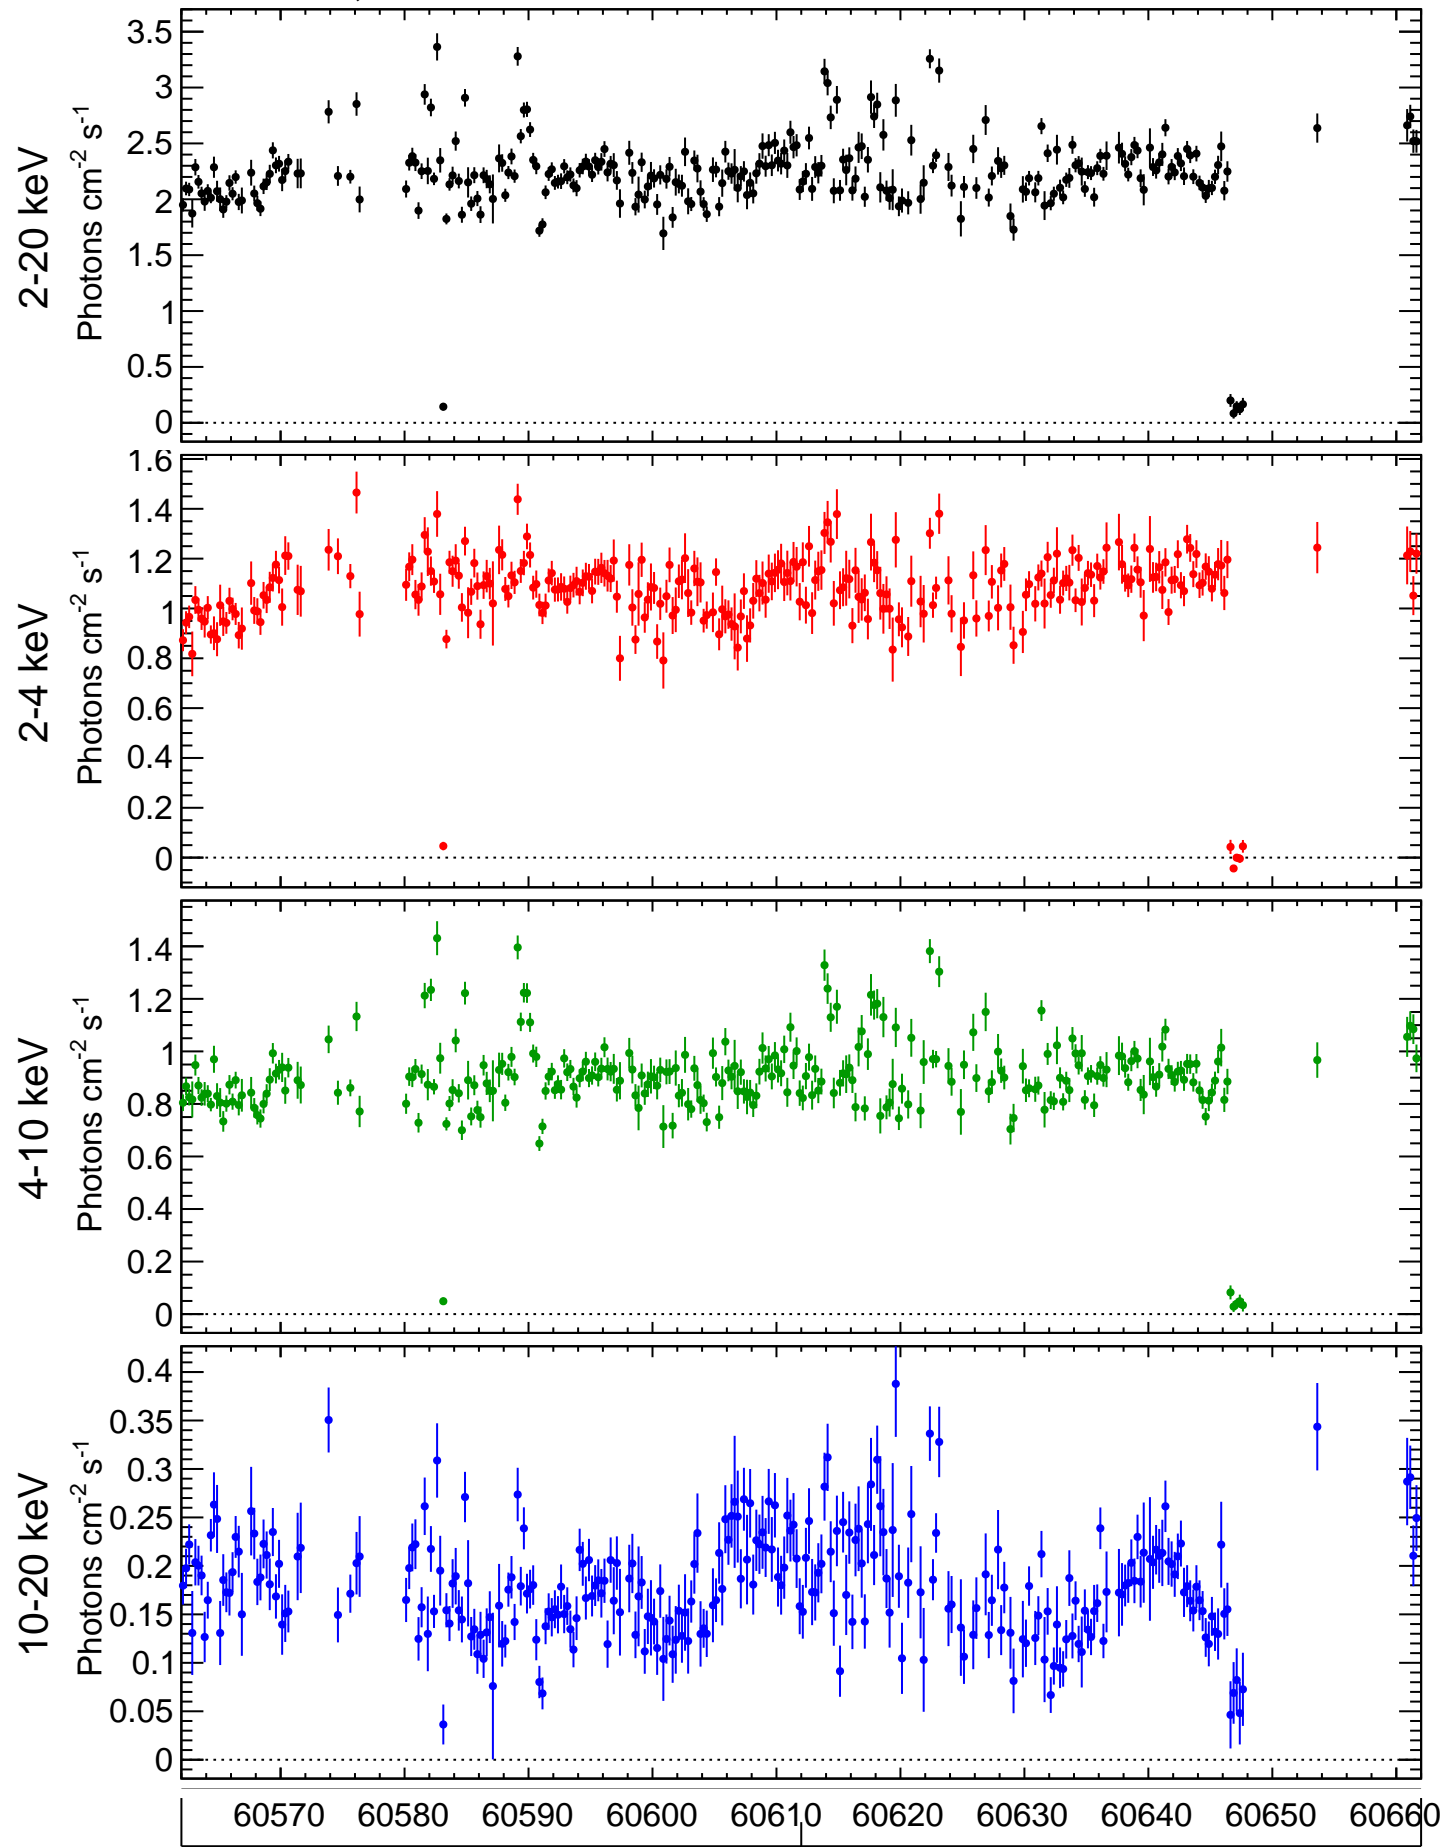

GX 17+2, NP Ser

binsize=6.0h

2024-09-09

2024-12-18