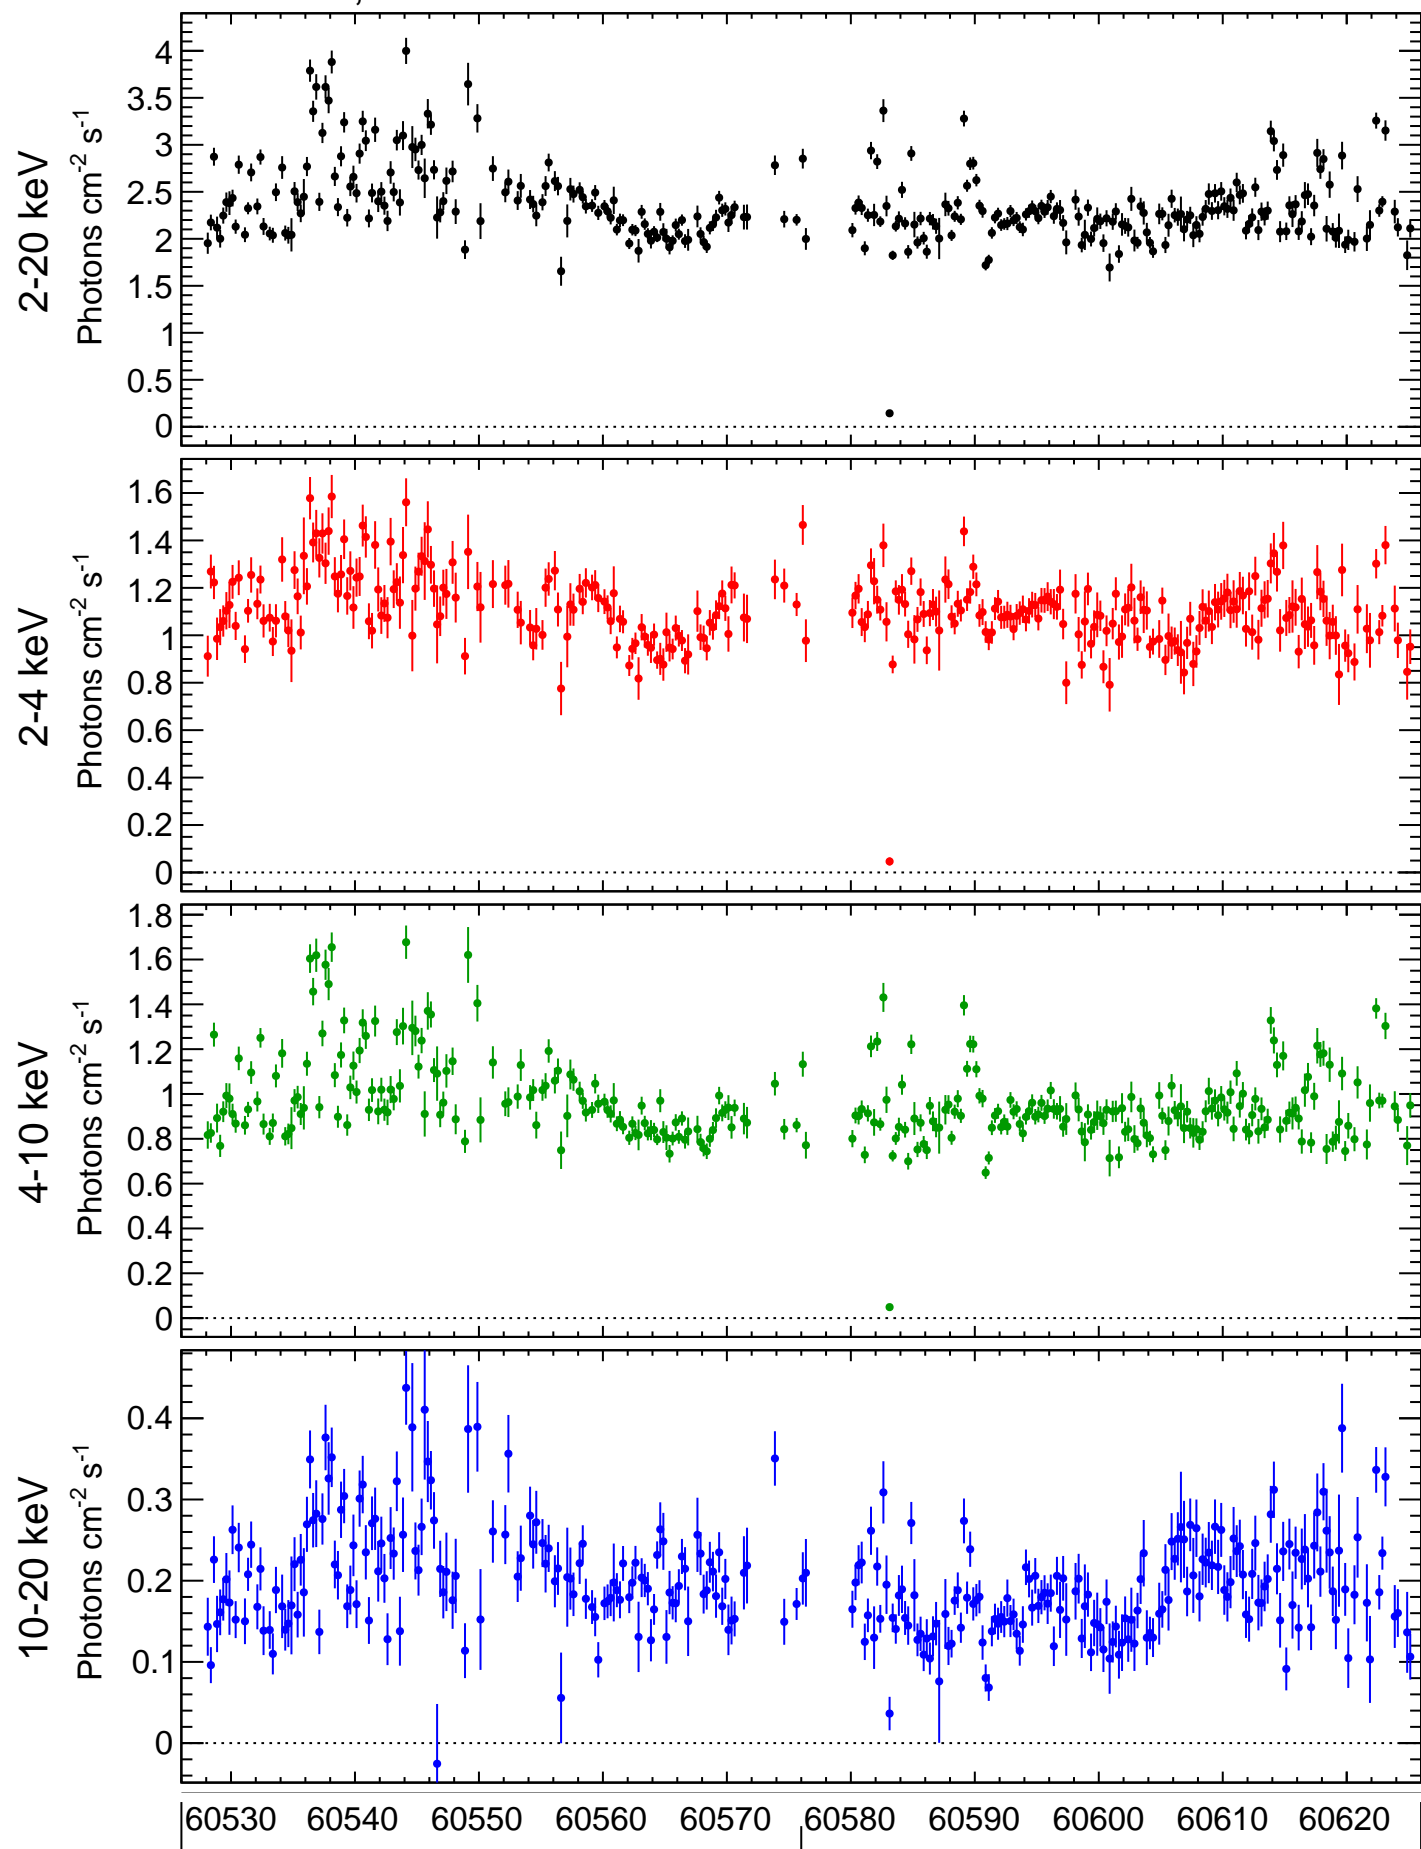

GX 17+2, NP Ser

binsize=6.0h

2024-08-04

2024-11-12