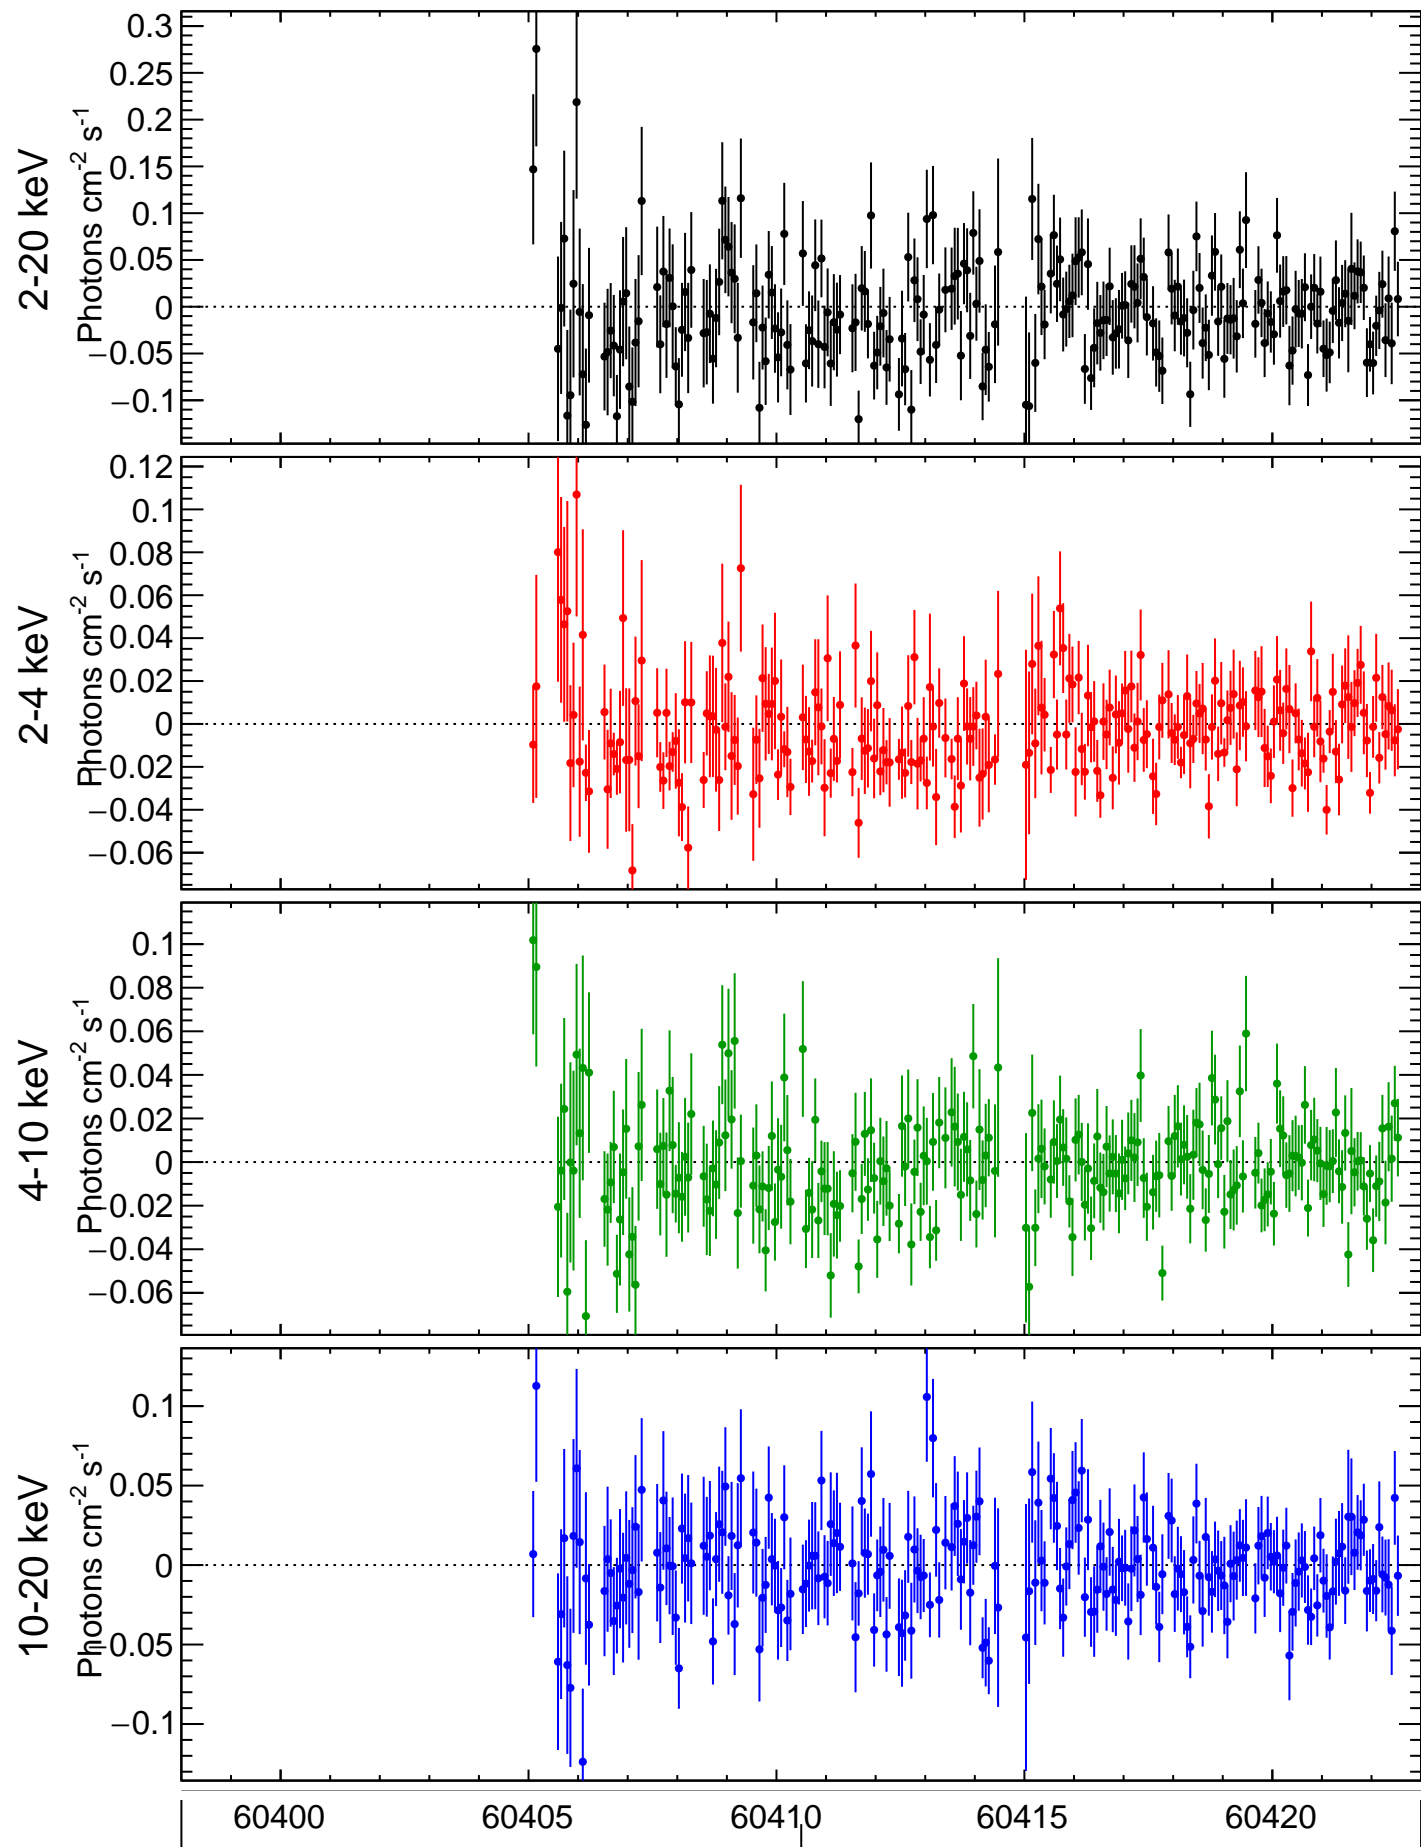

MAXI J1820+070

binsize=1.5h

2024-03-29

2024-04-23