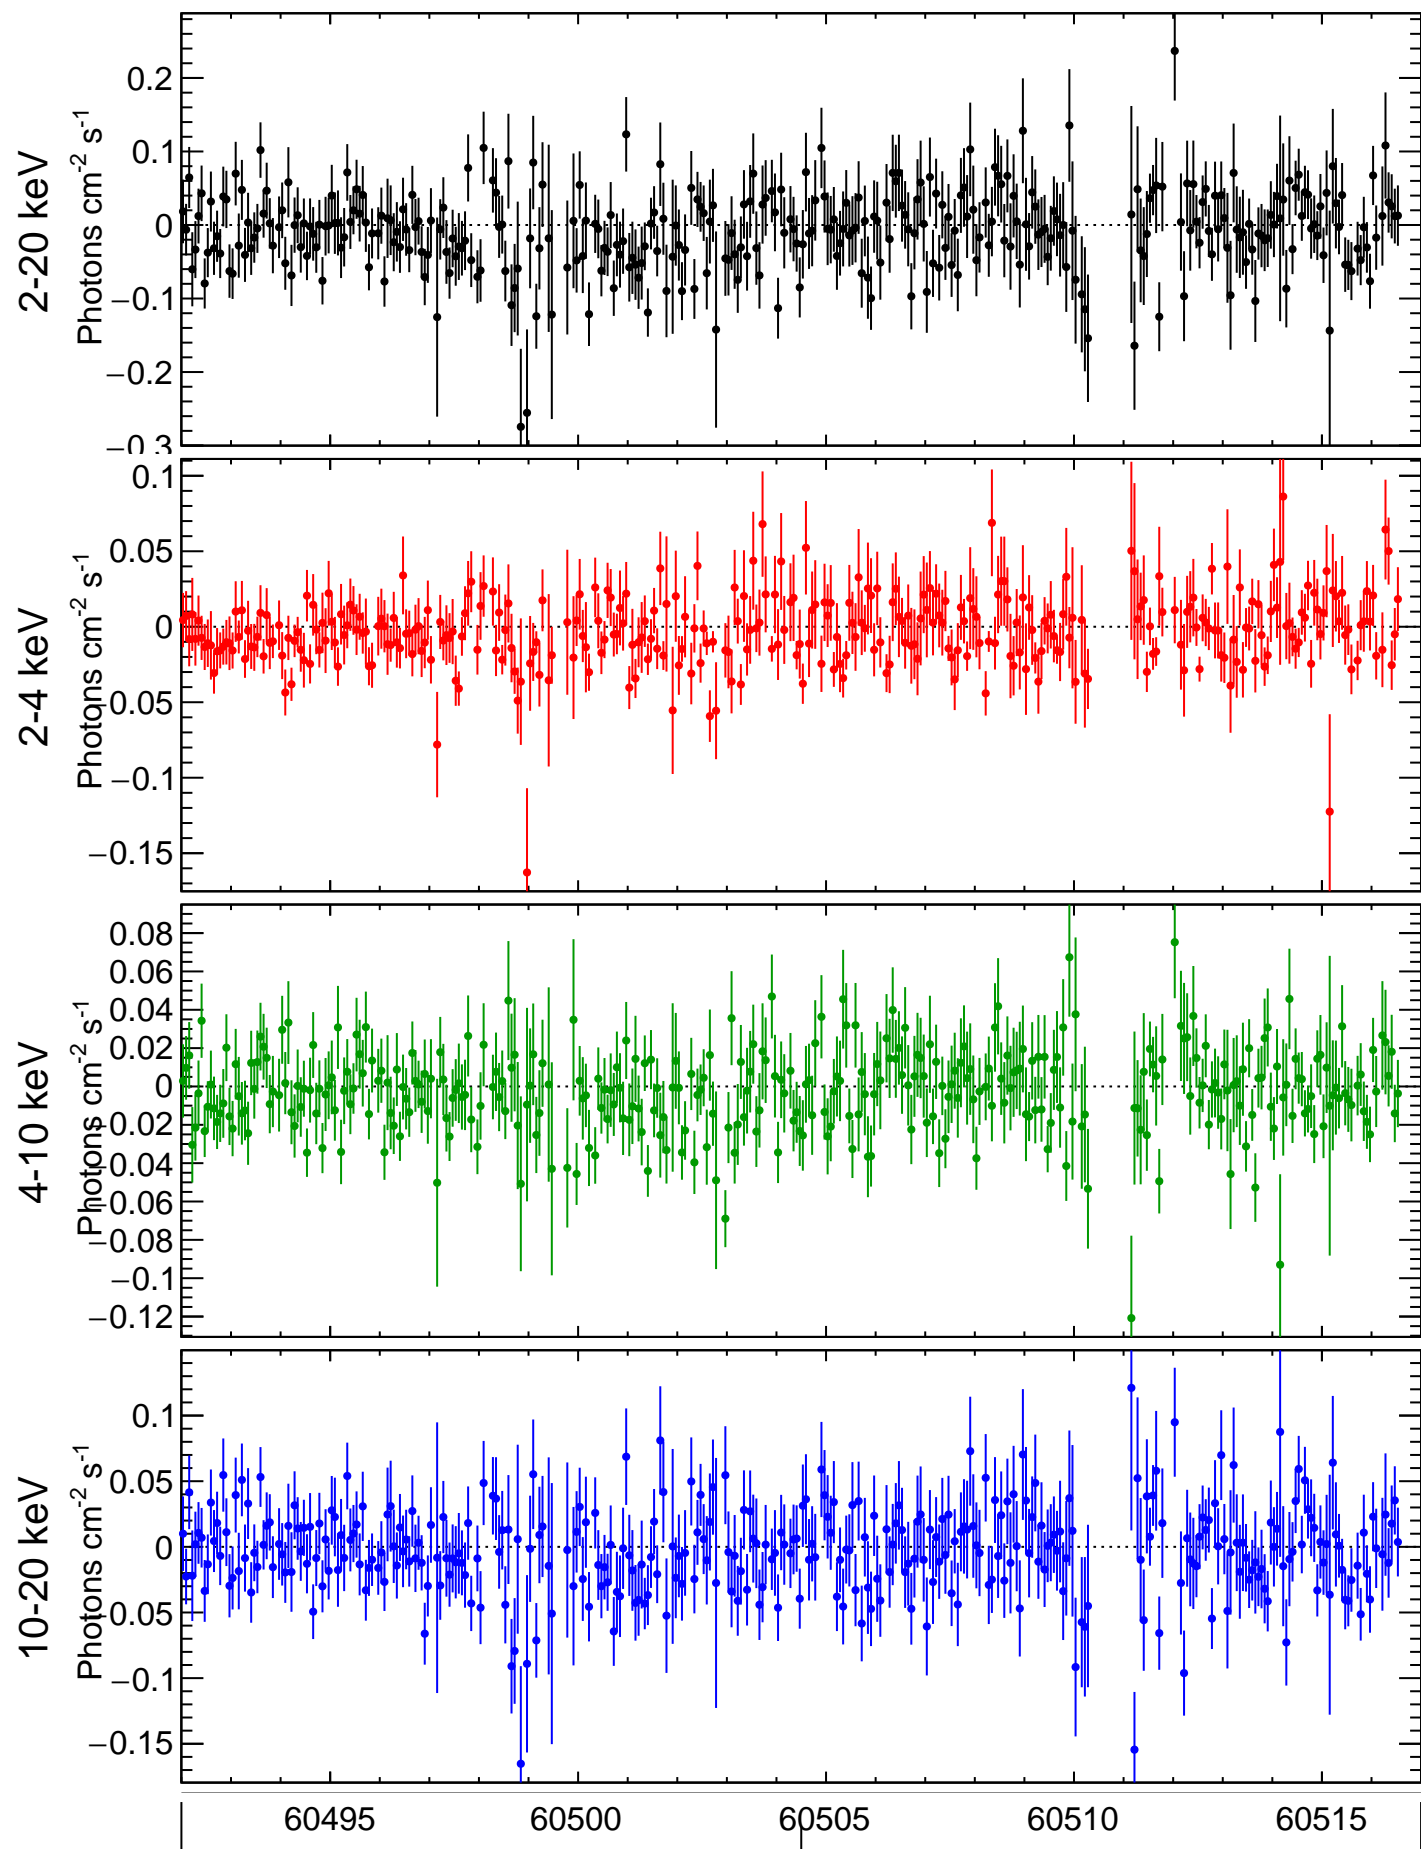

MAXI J1820+070

binsize=1.5h

2024-07-01

2024-07-26