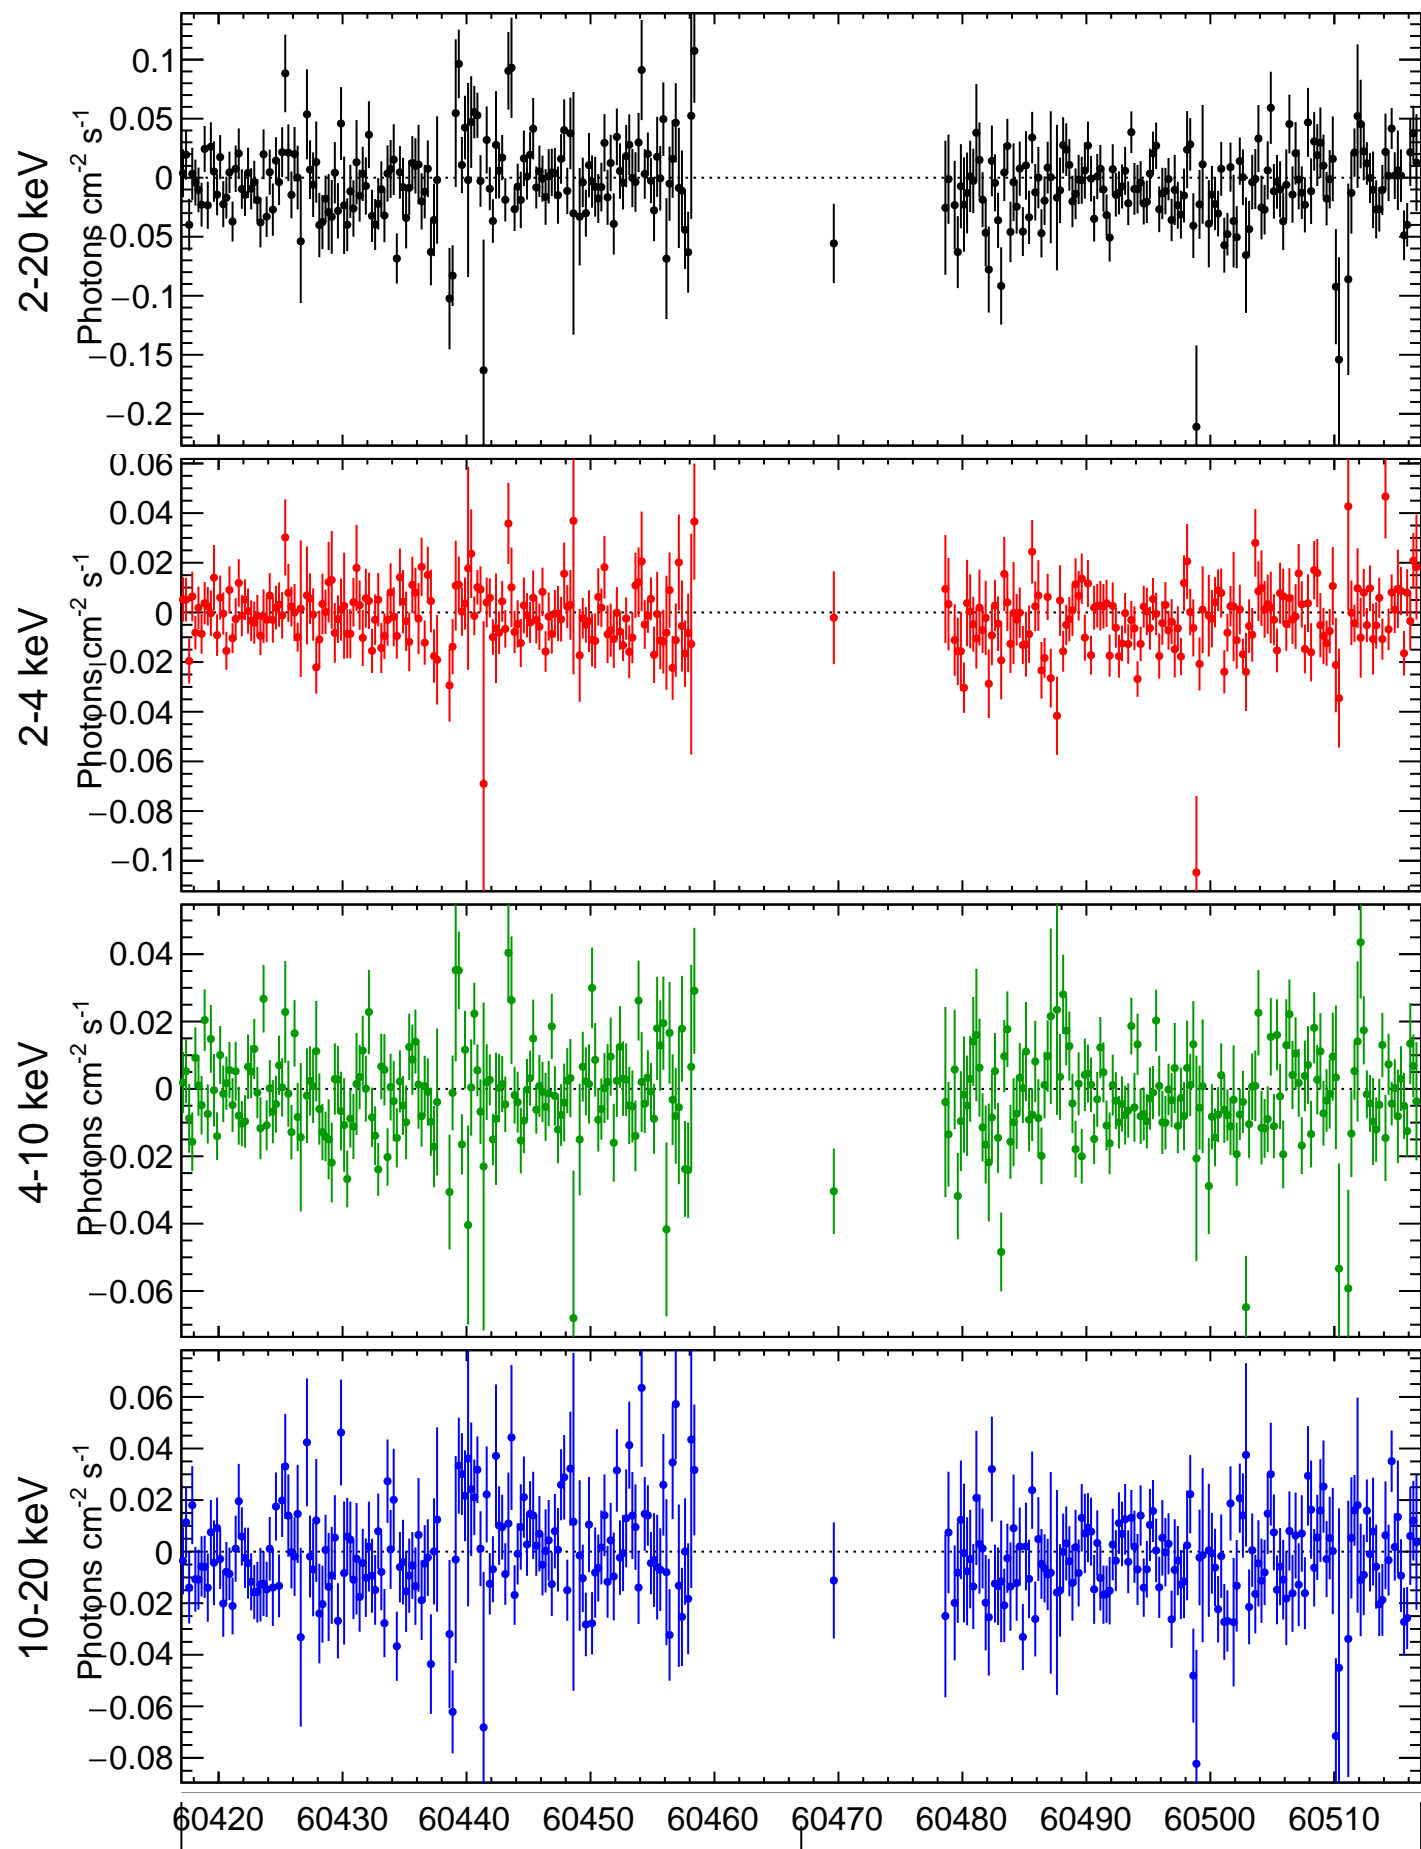

MAXI J1820+070

binsize=6.0h

2024-04-17

2024-07-26