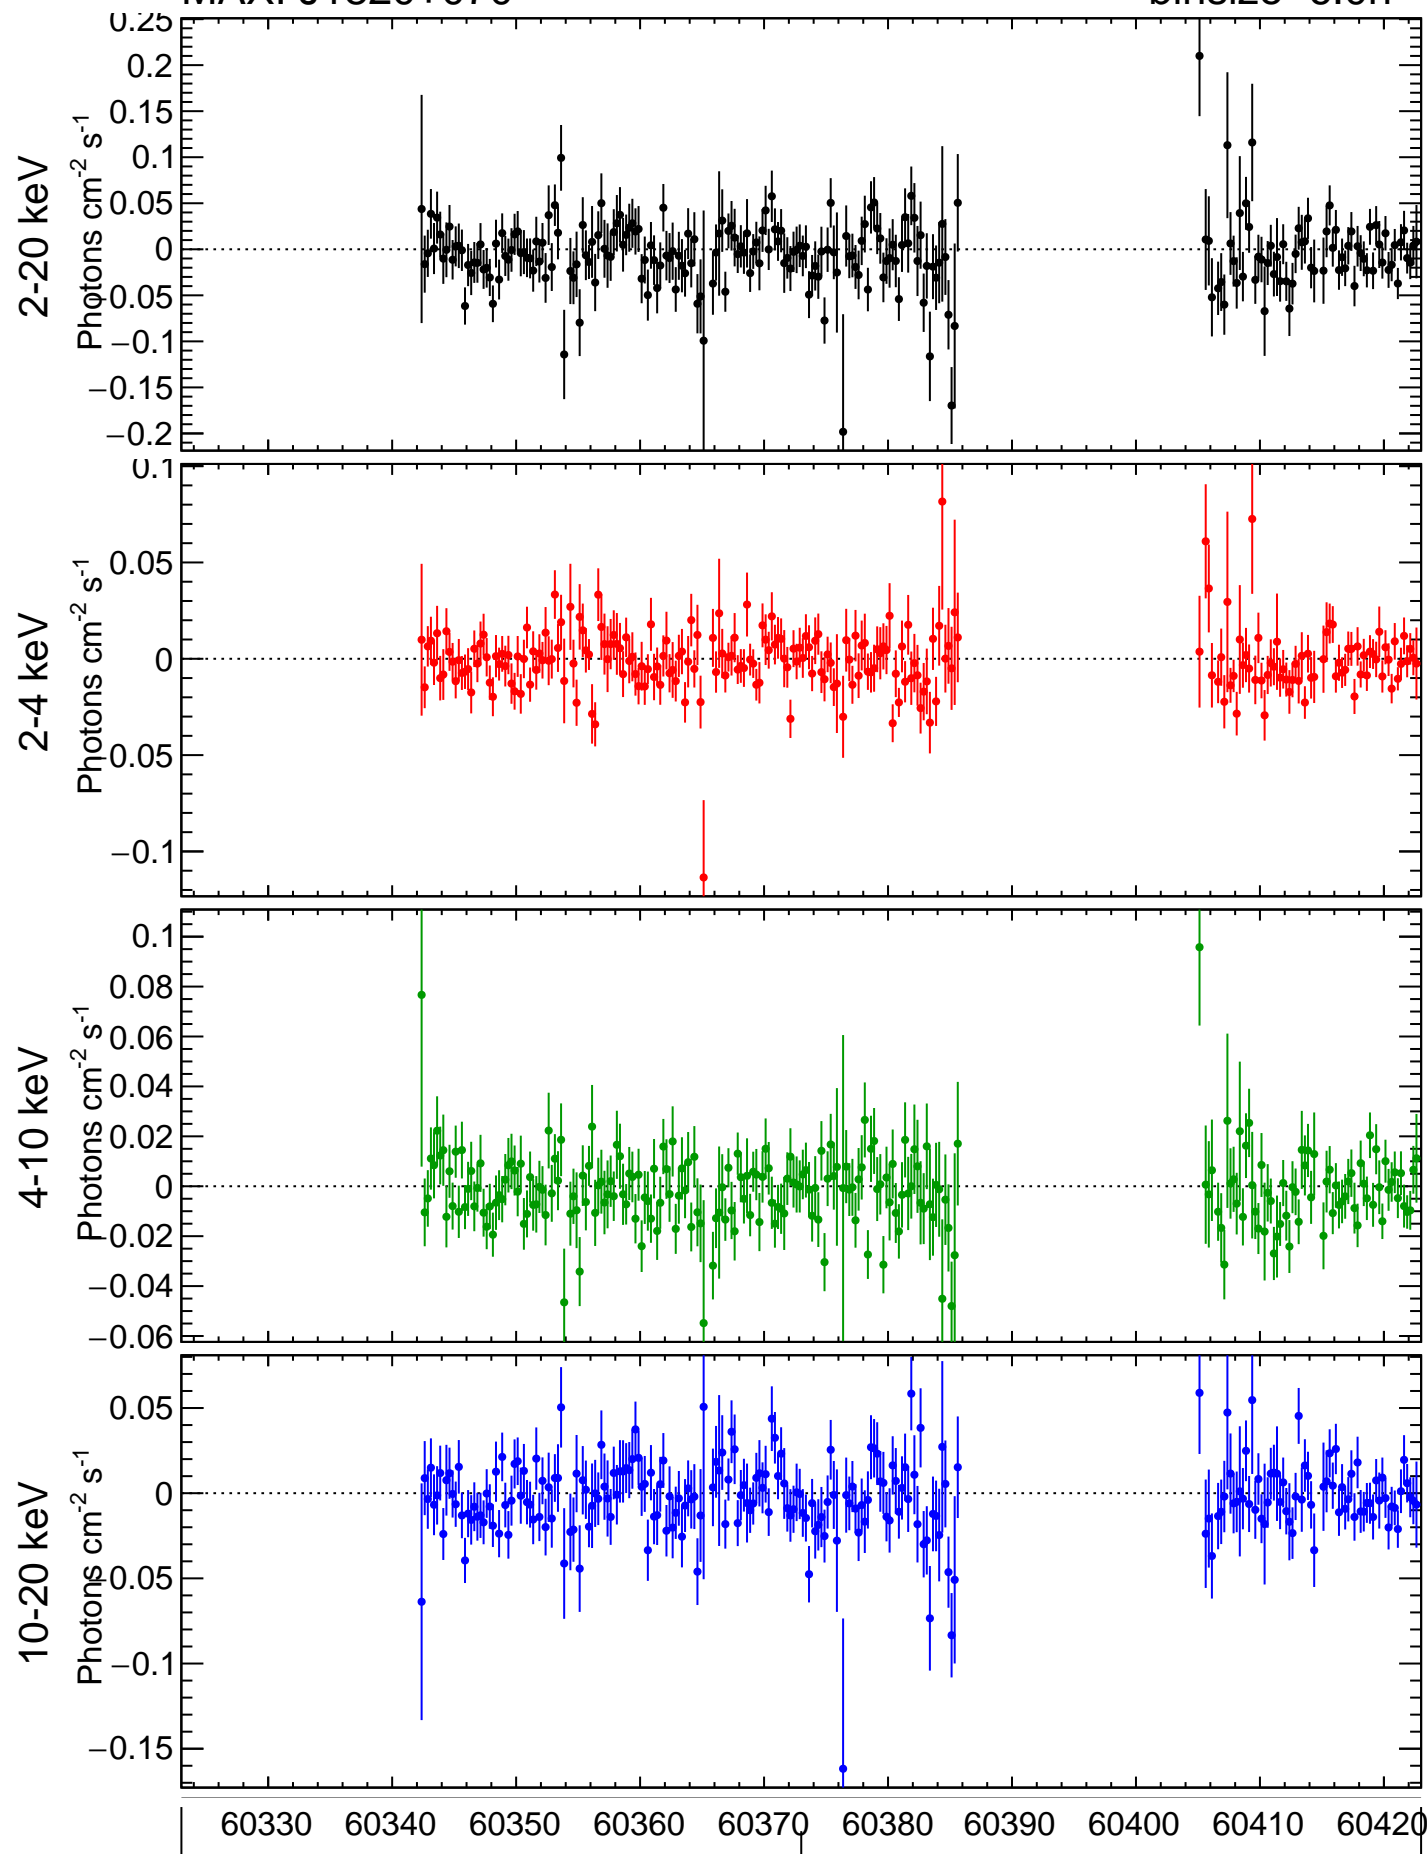

MAXI J1820+070

binsize=6.0h

2024-01-14

2024-04-23