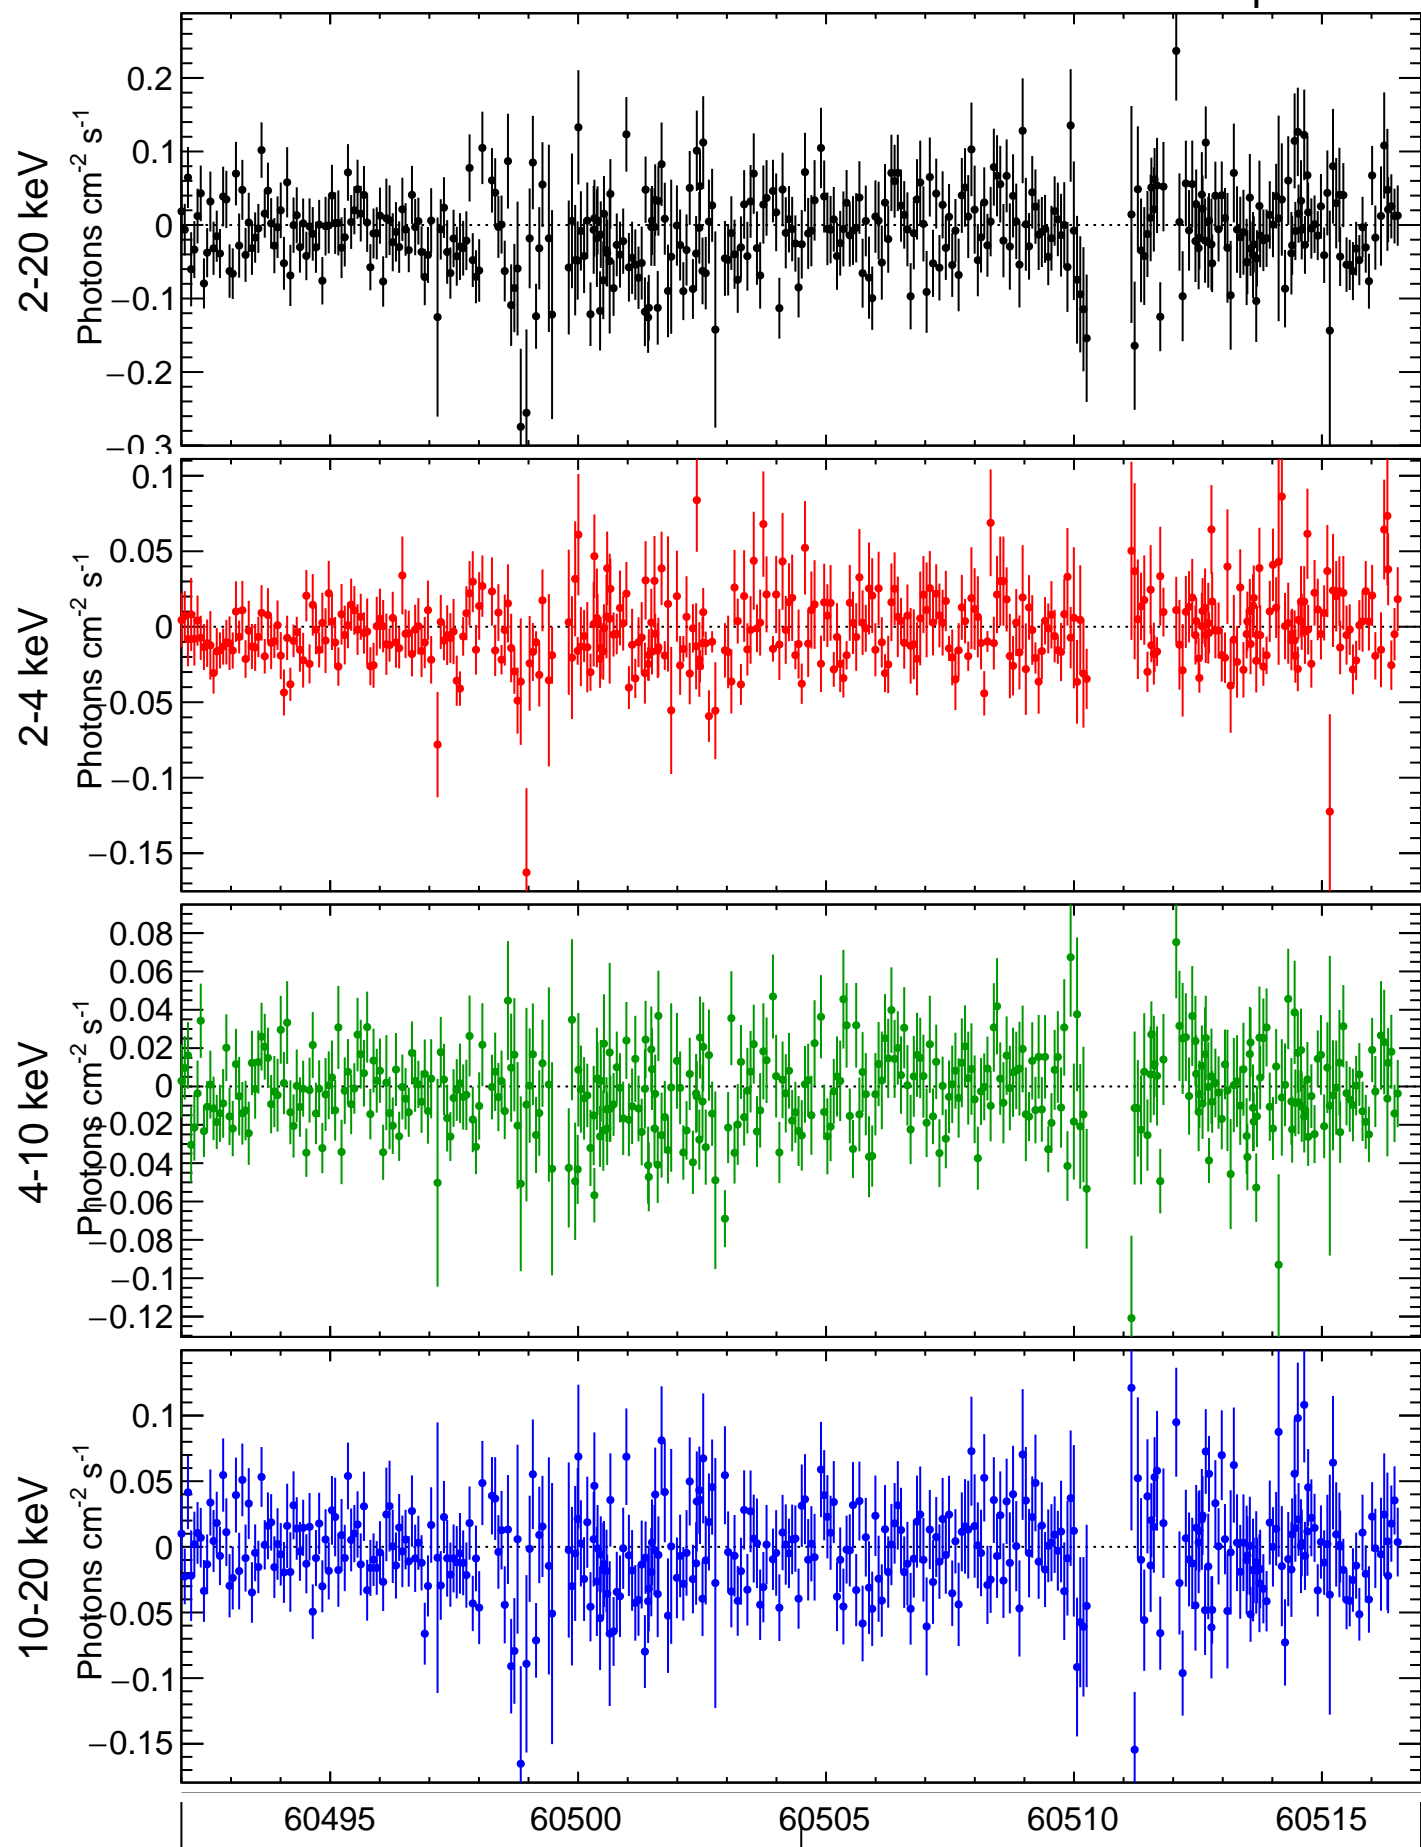

MAXI J1820+070

Data per scan

2024-07-01

2024-07-26