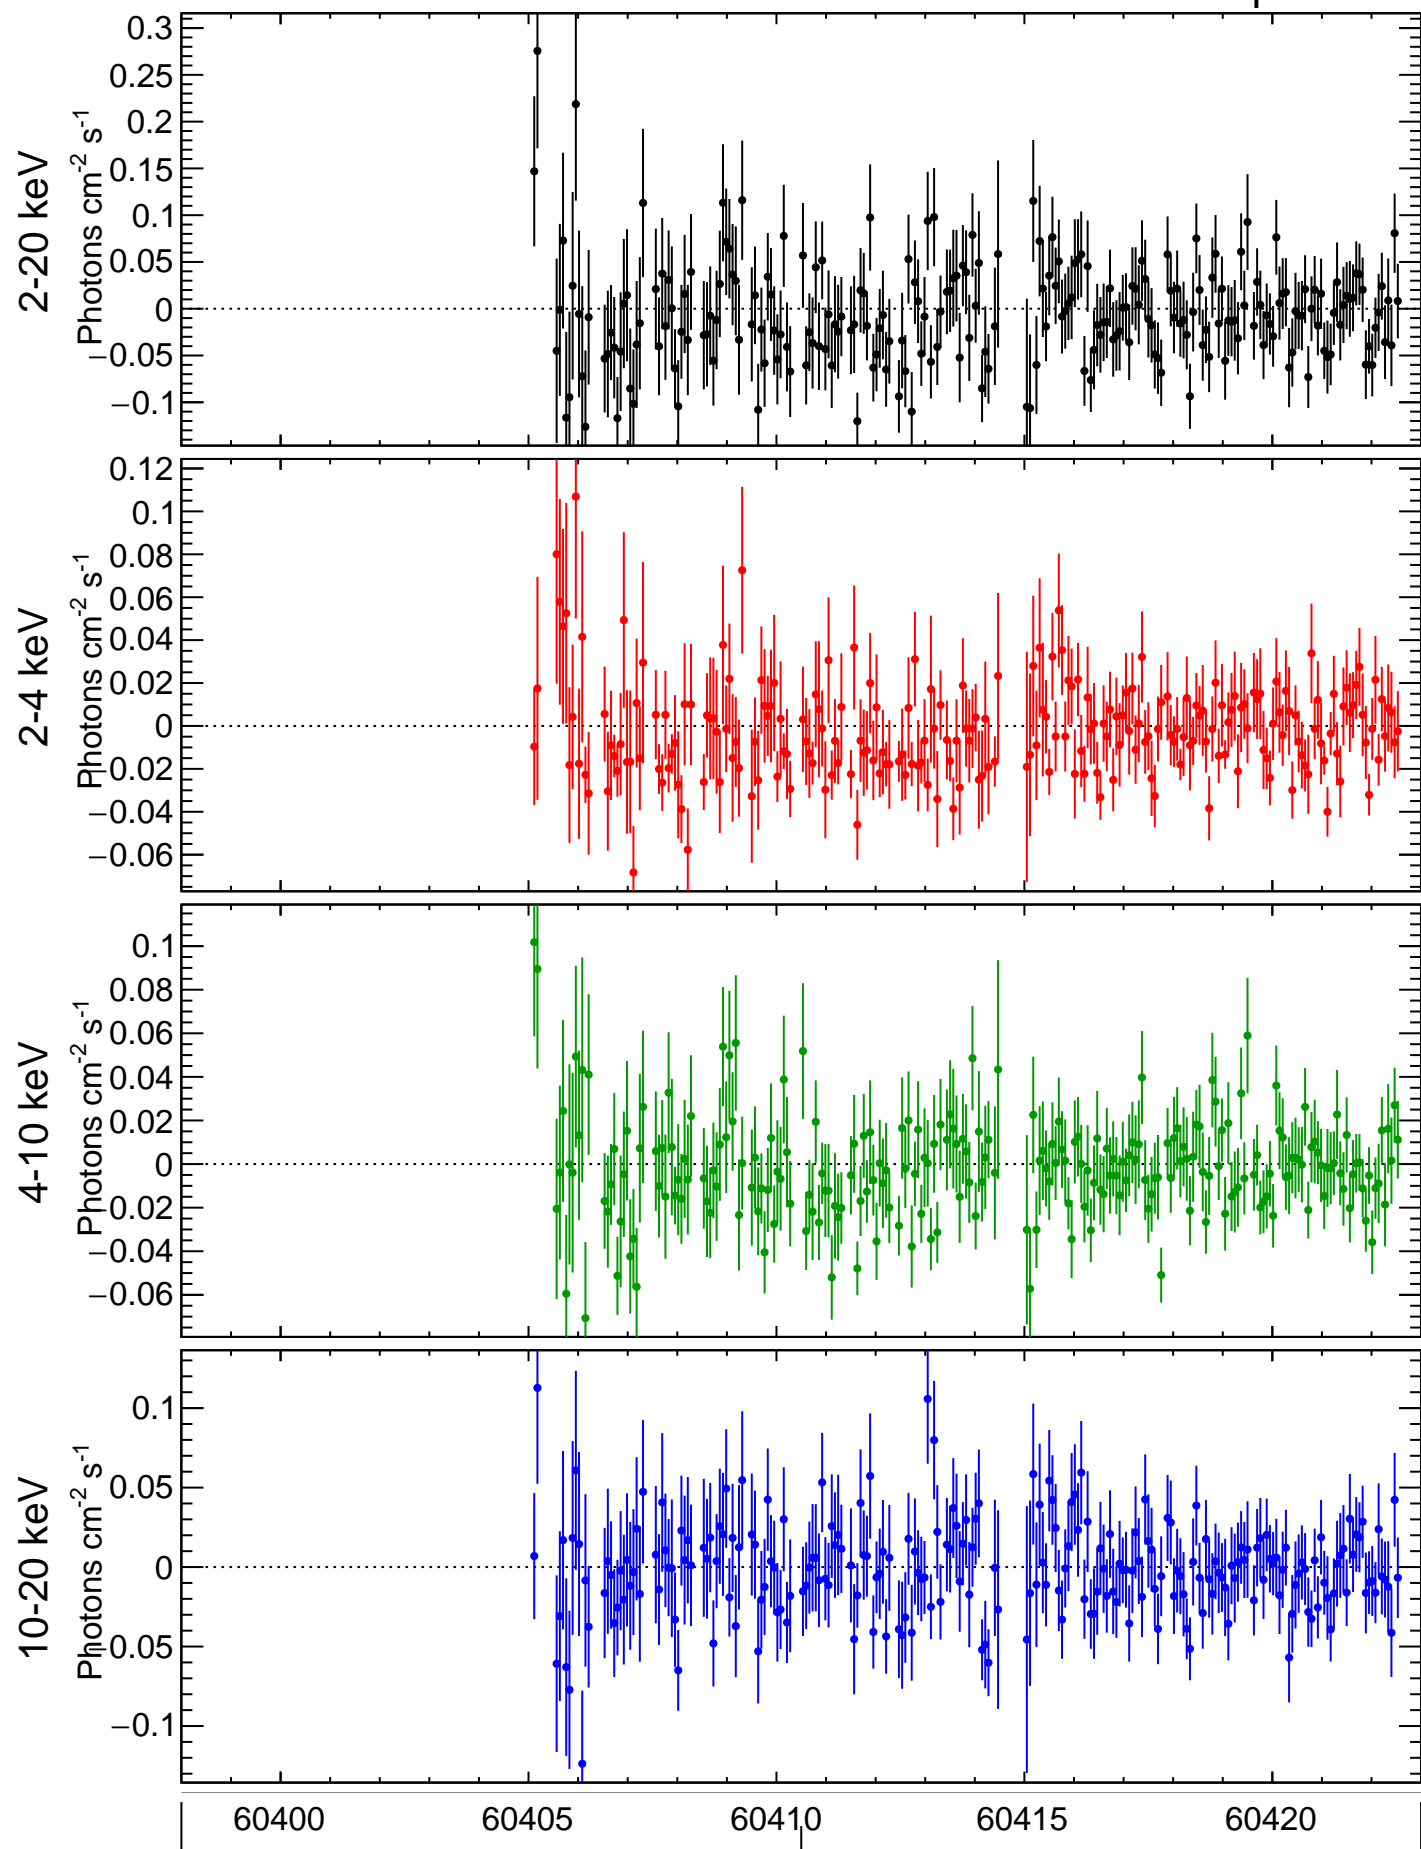

MAXI J1820+070

Data per scan

2024-03-29

2024-04-23