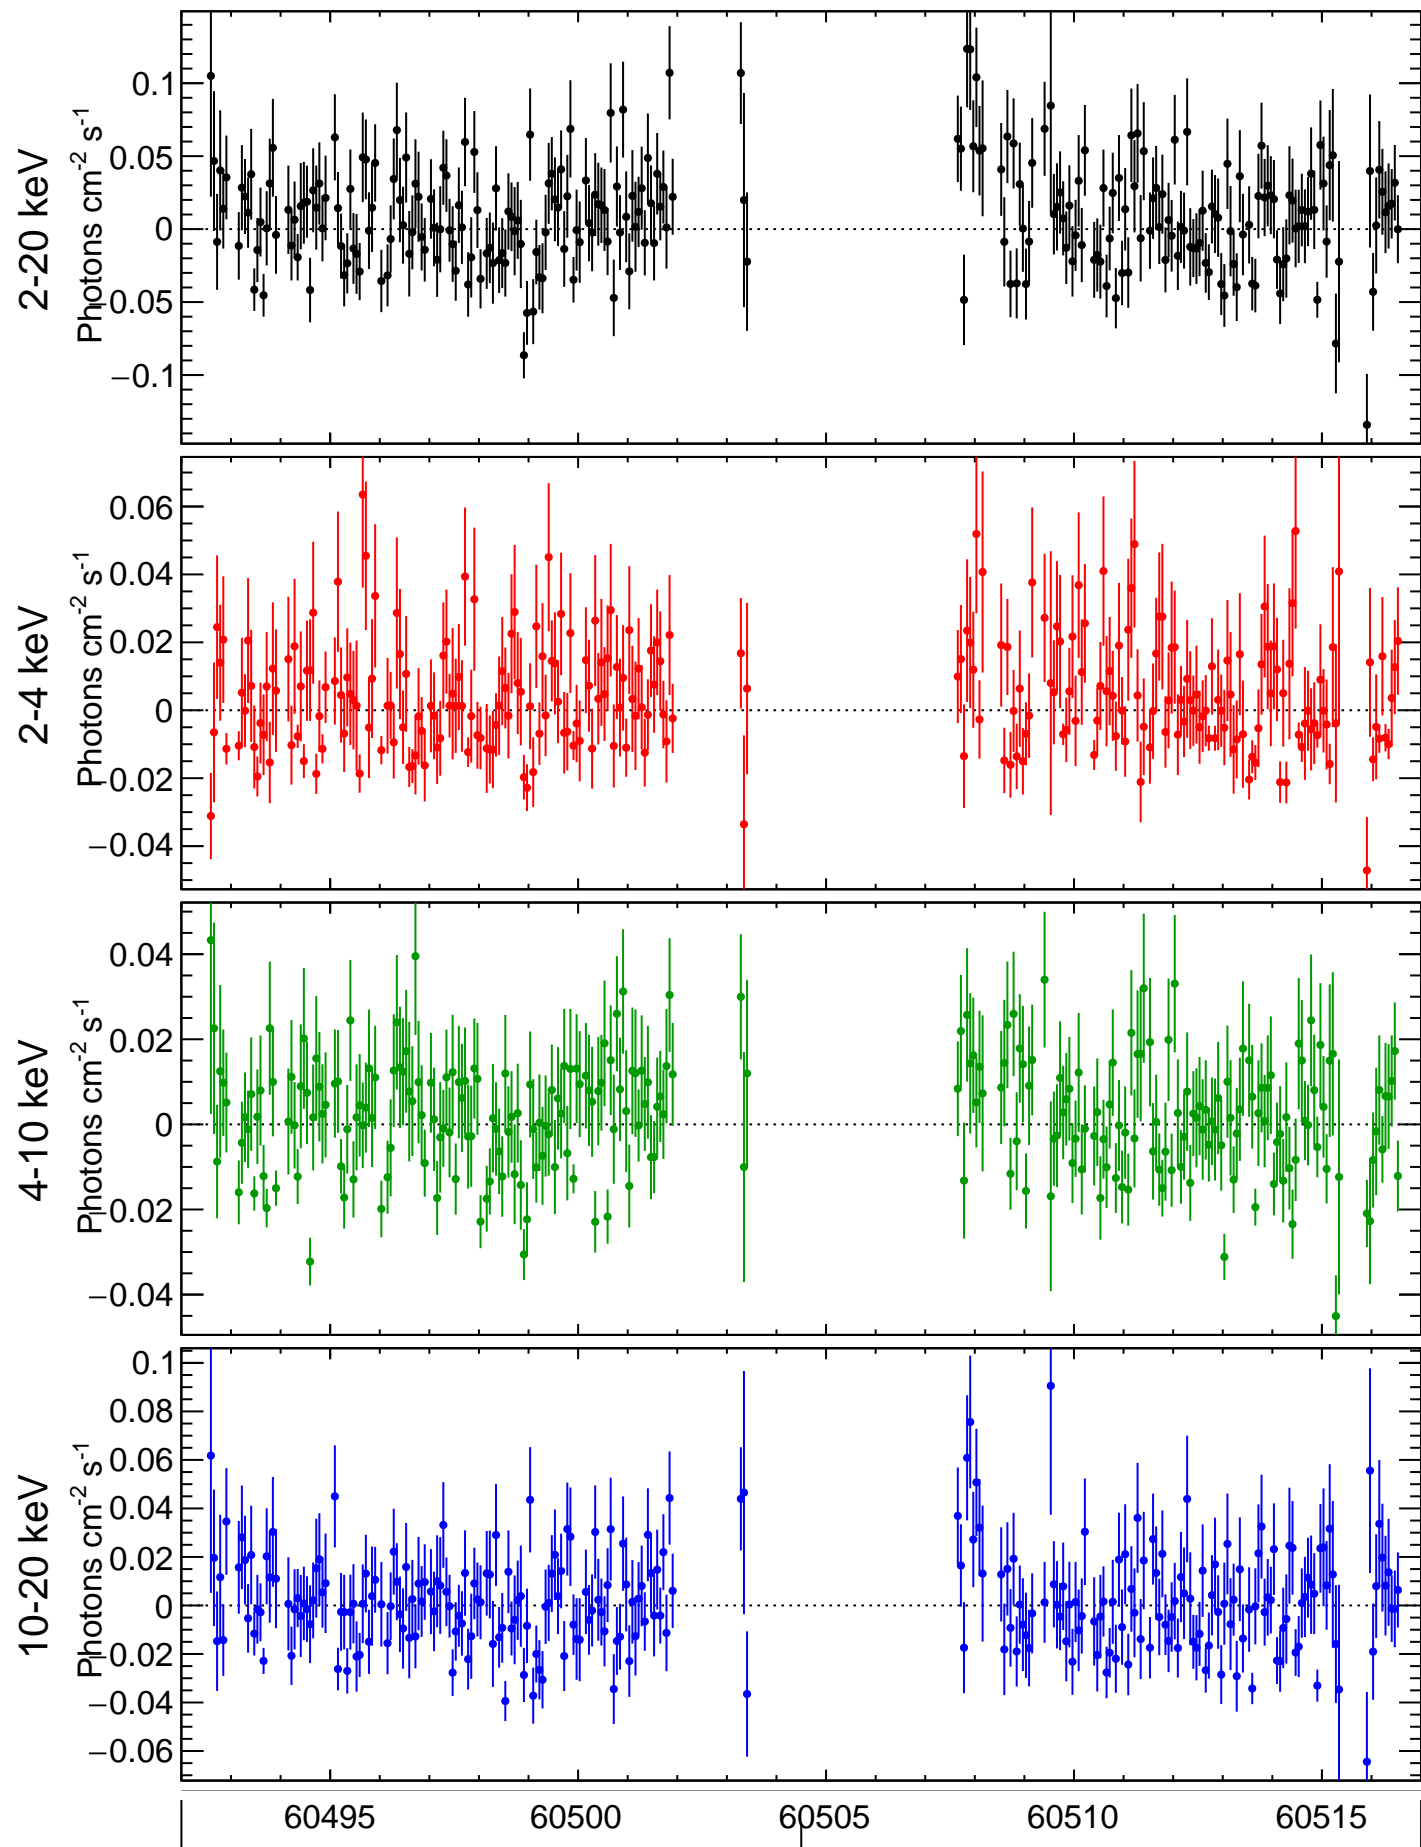

MAXI J1828-249

binsize=1.5h

2024-07-01

2024-07-26