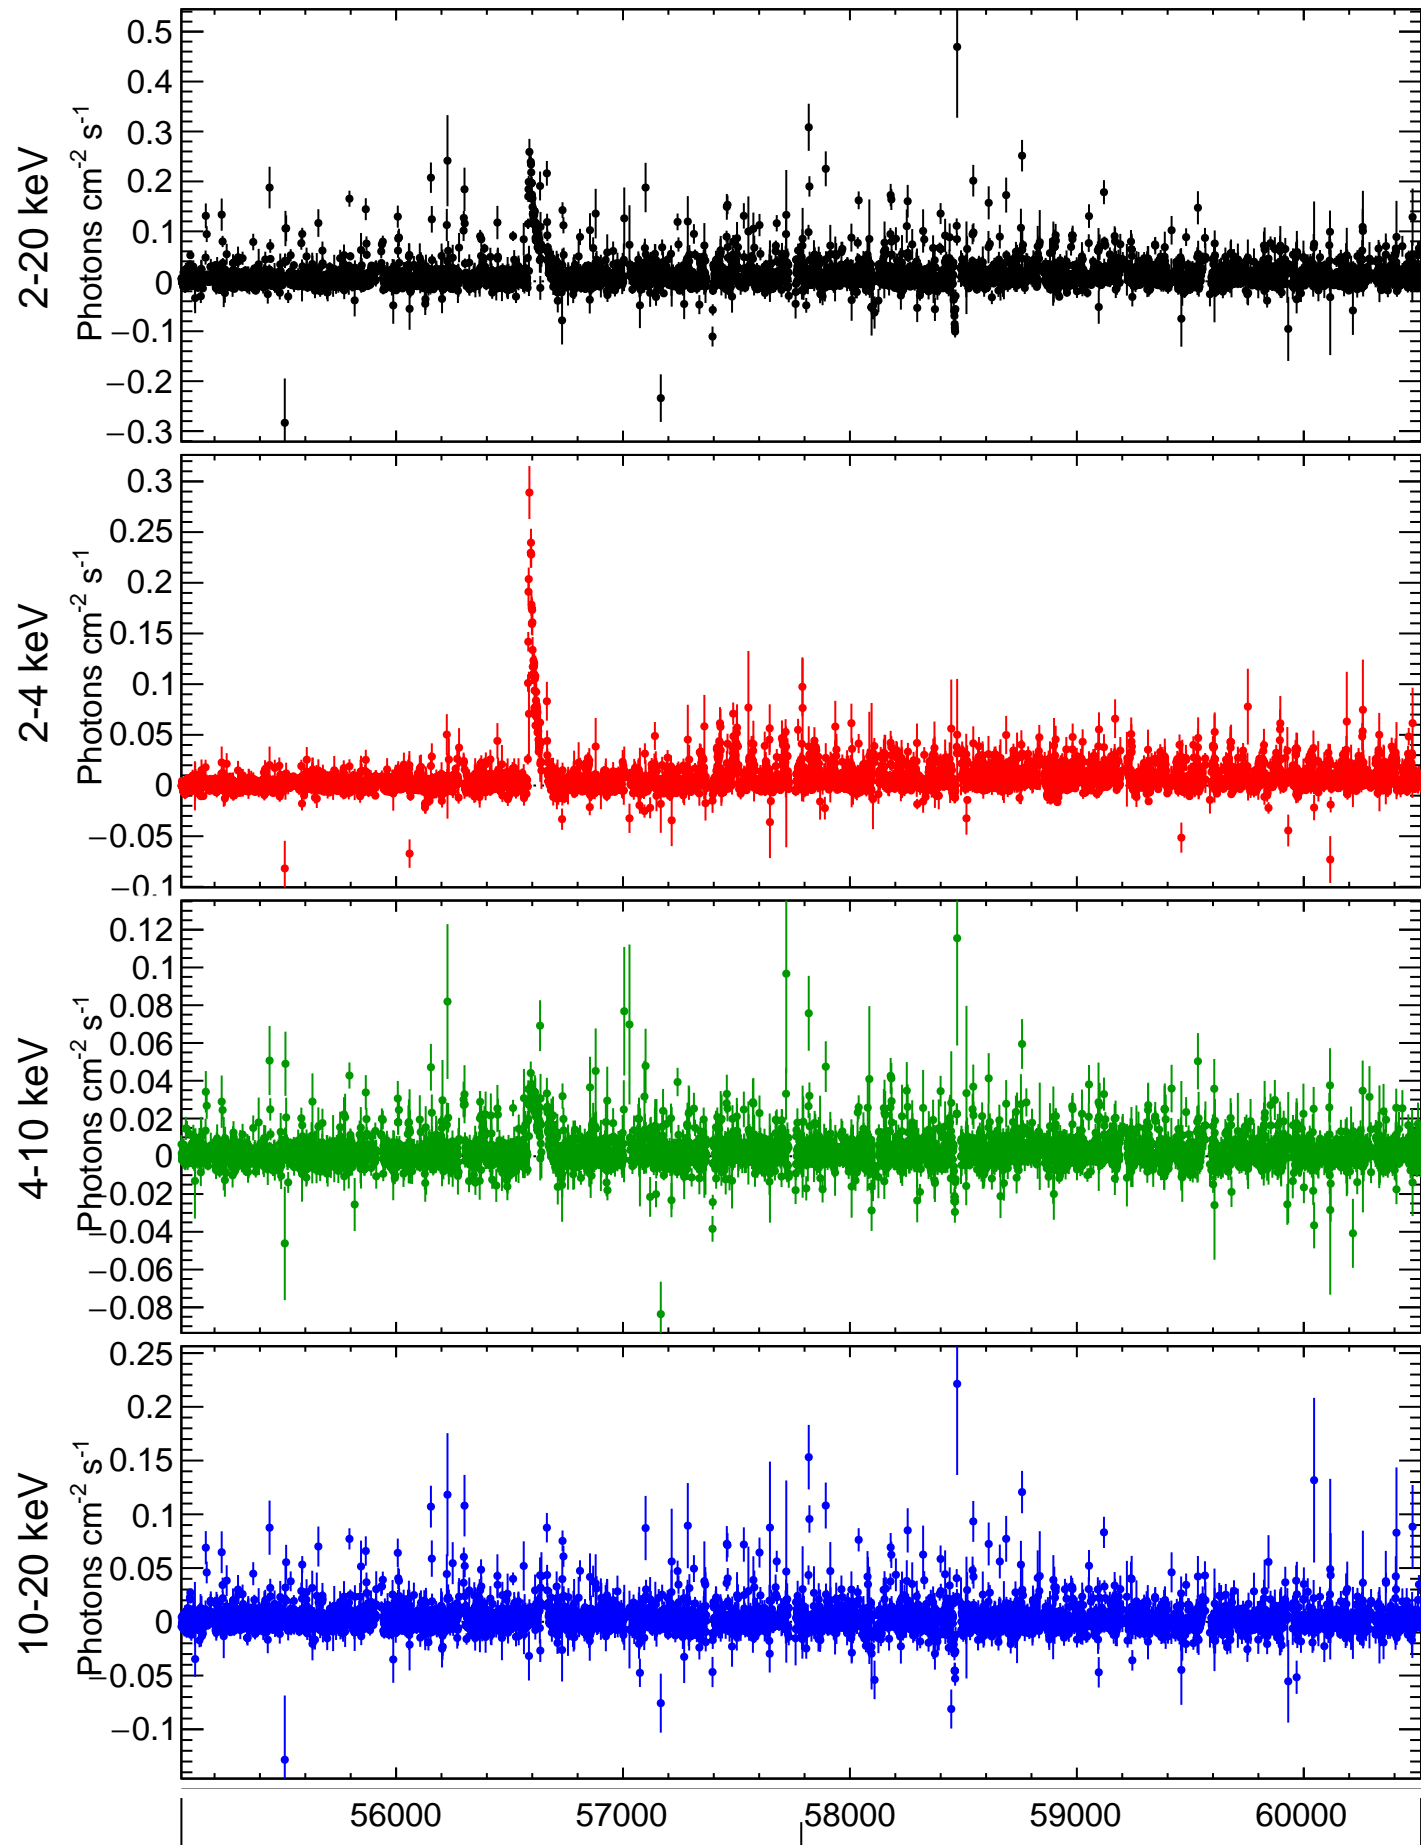

MAXI J1828-249

binsize=24.0h

2009-08-11

2024-07-26