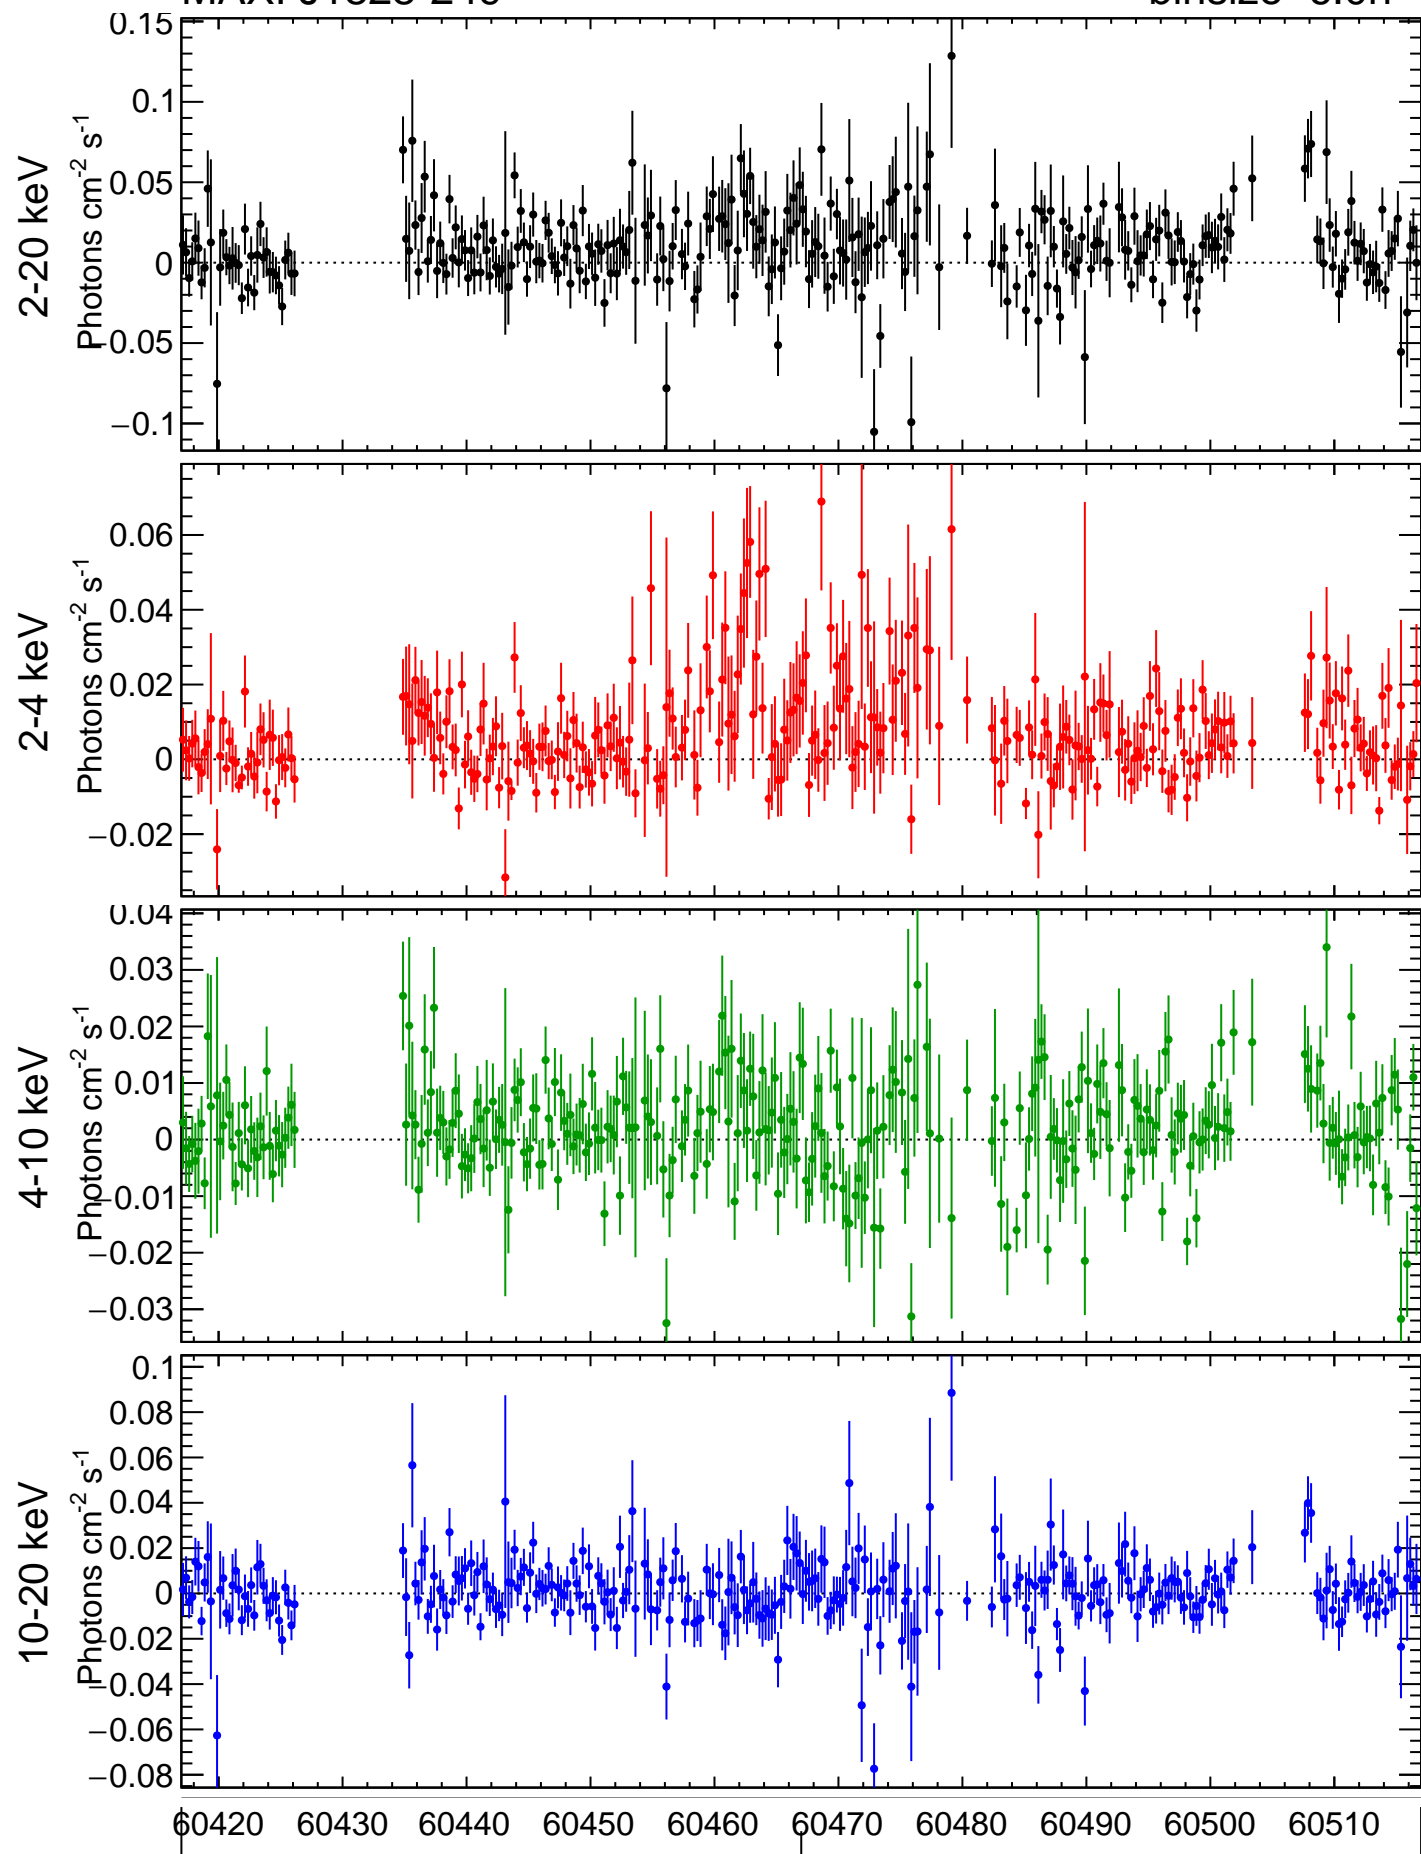

MAXI J1828-249

binsize=6.0h

2024-04-17

2024-07-26