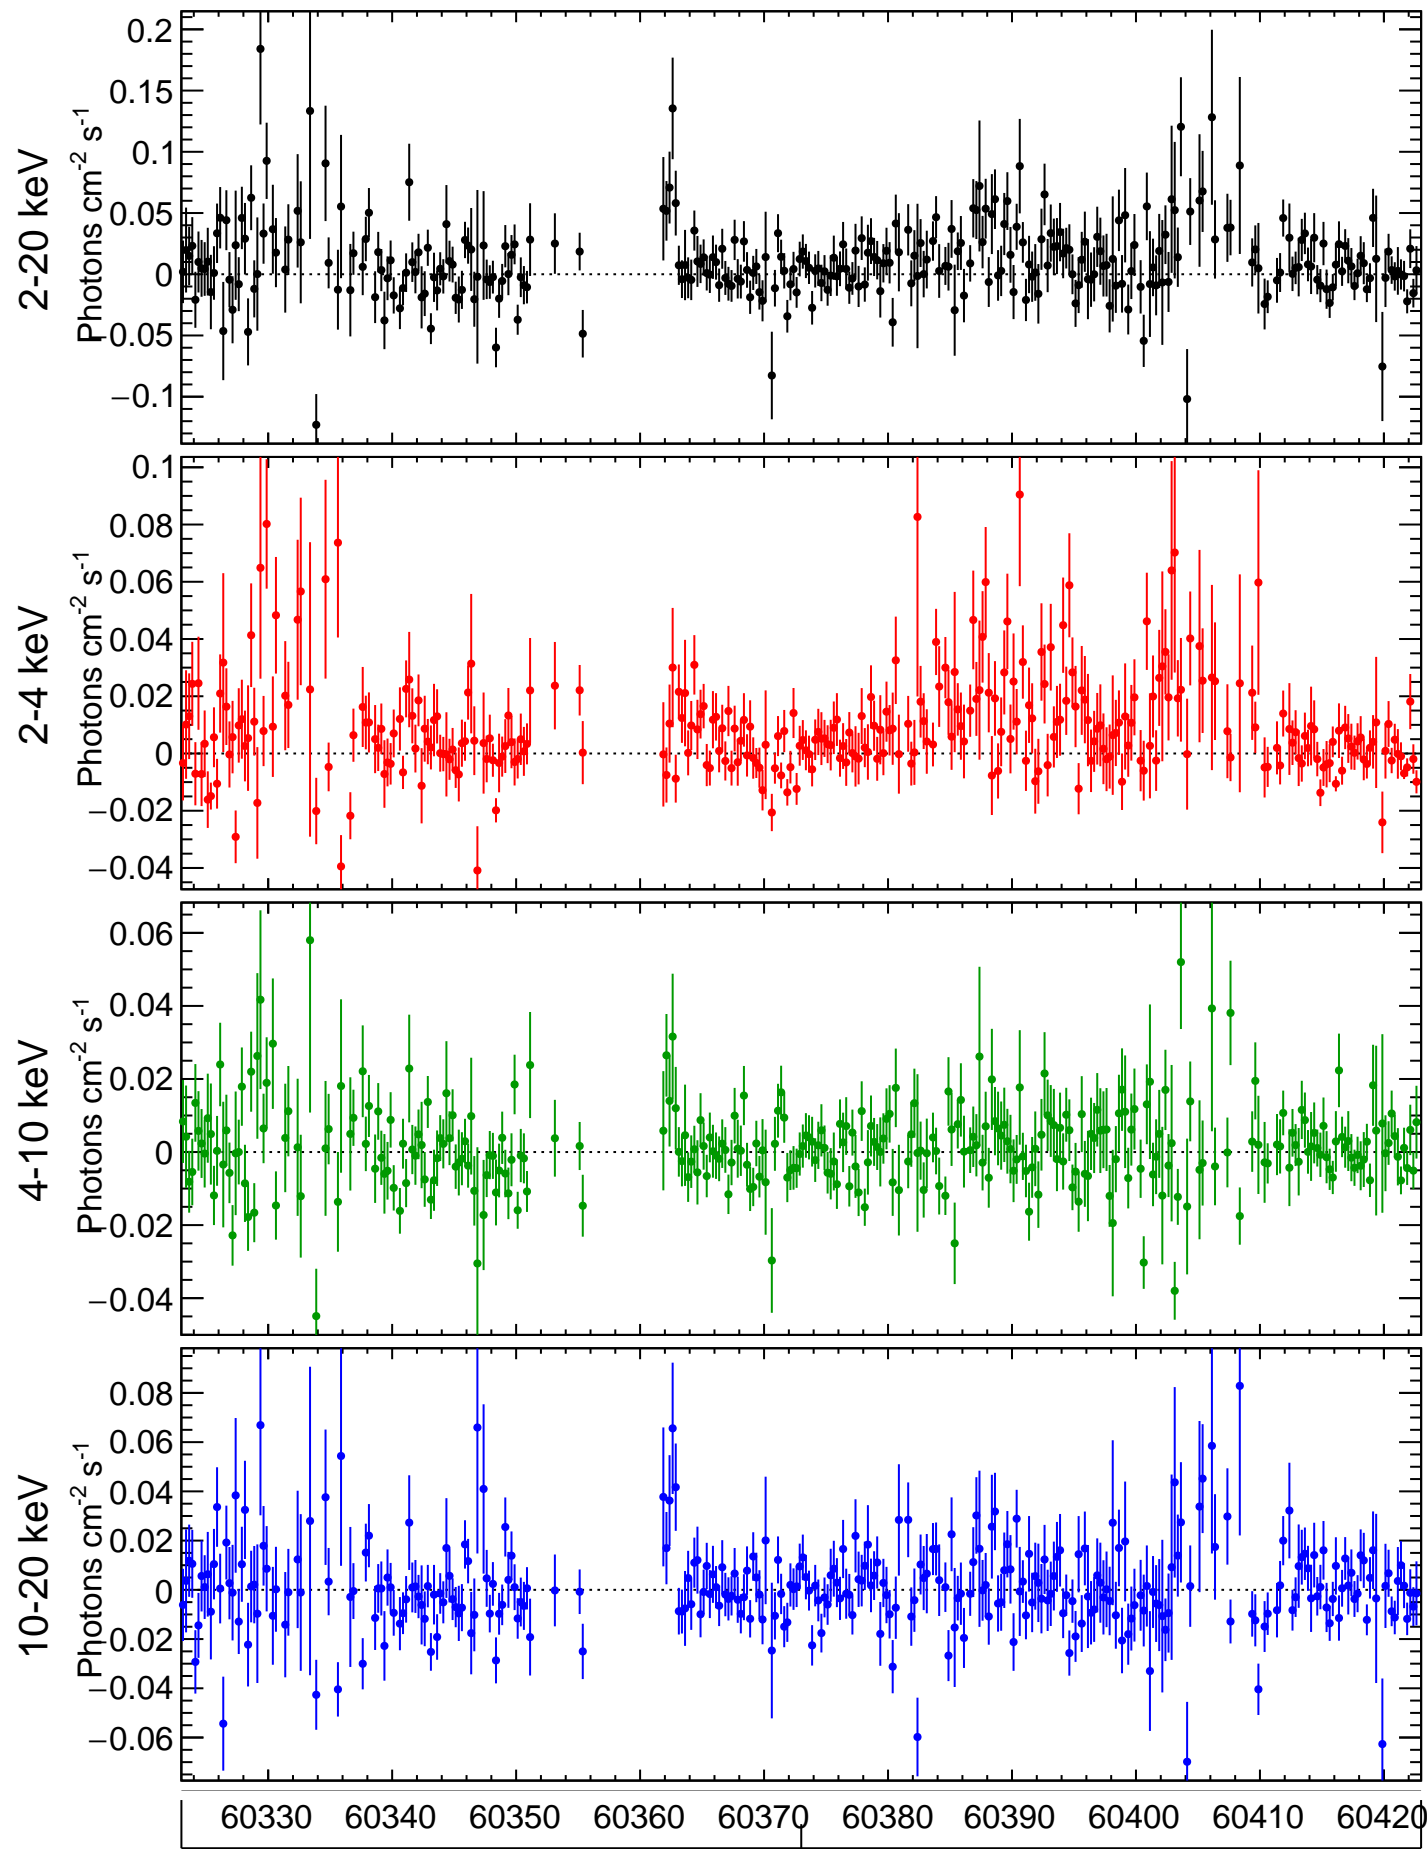

MAXI J1828-249

binsize=6.0h

2024-01-14

2024-04-23