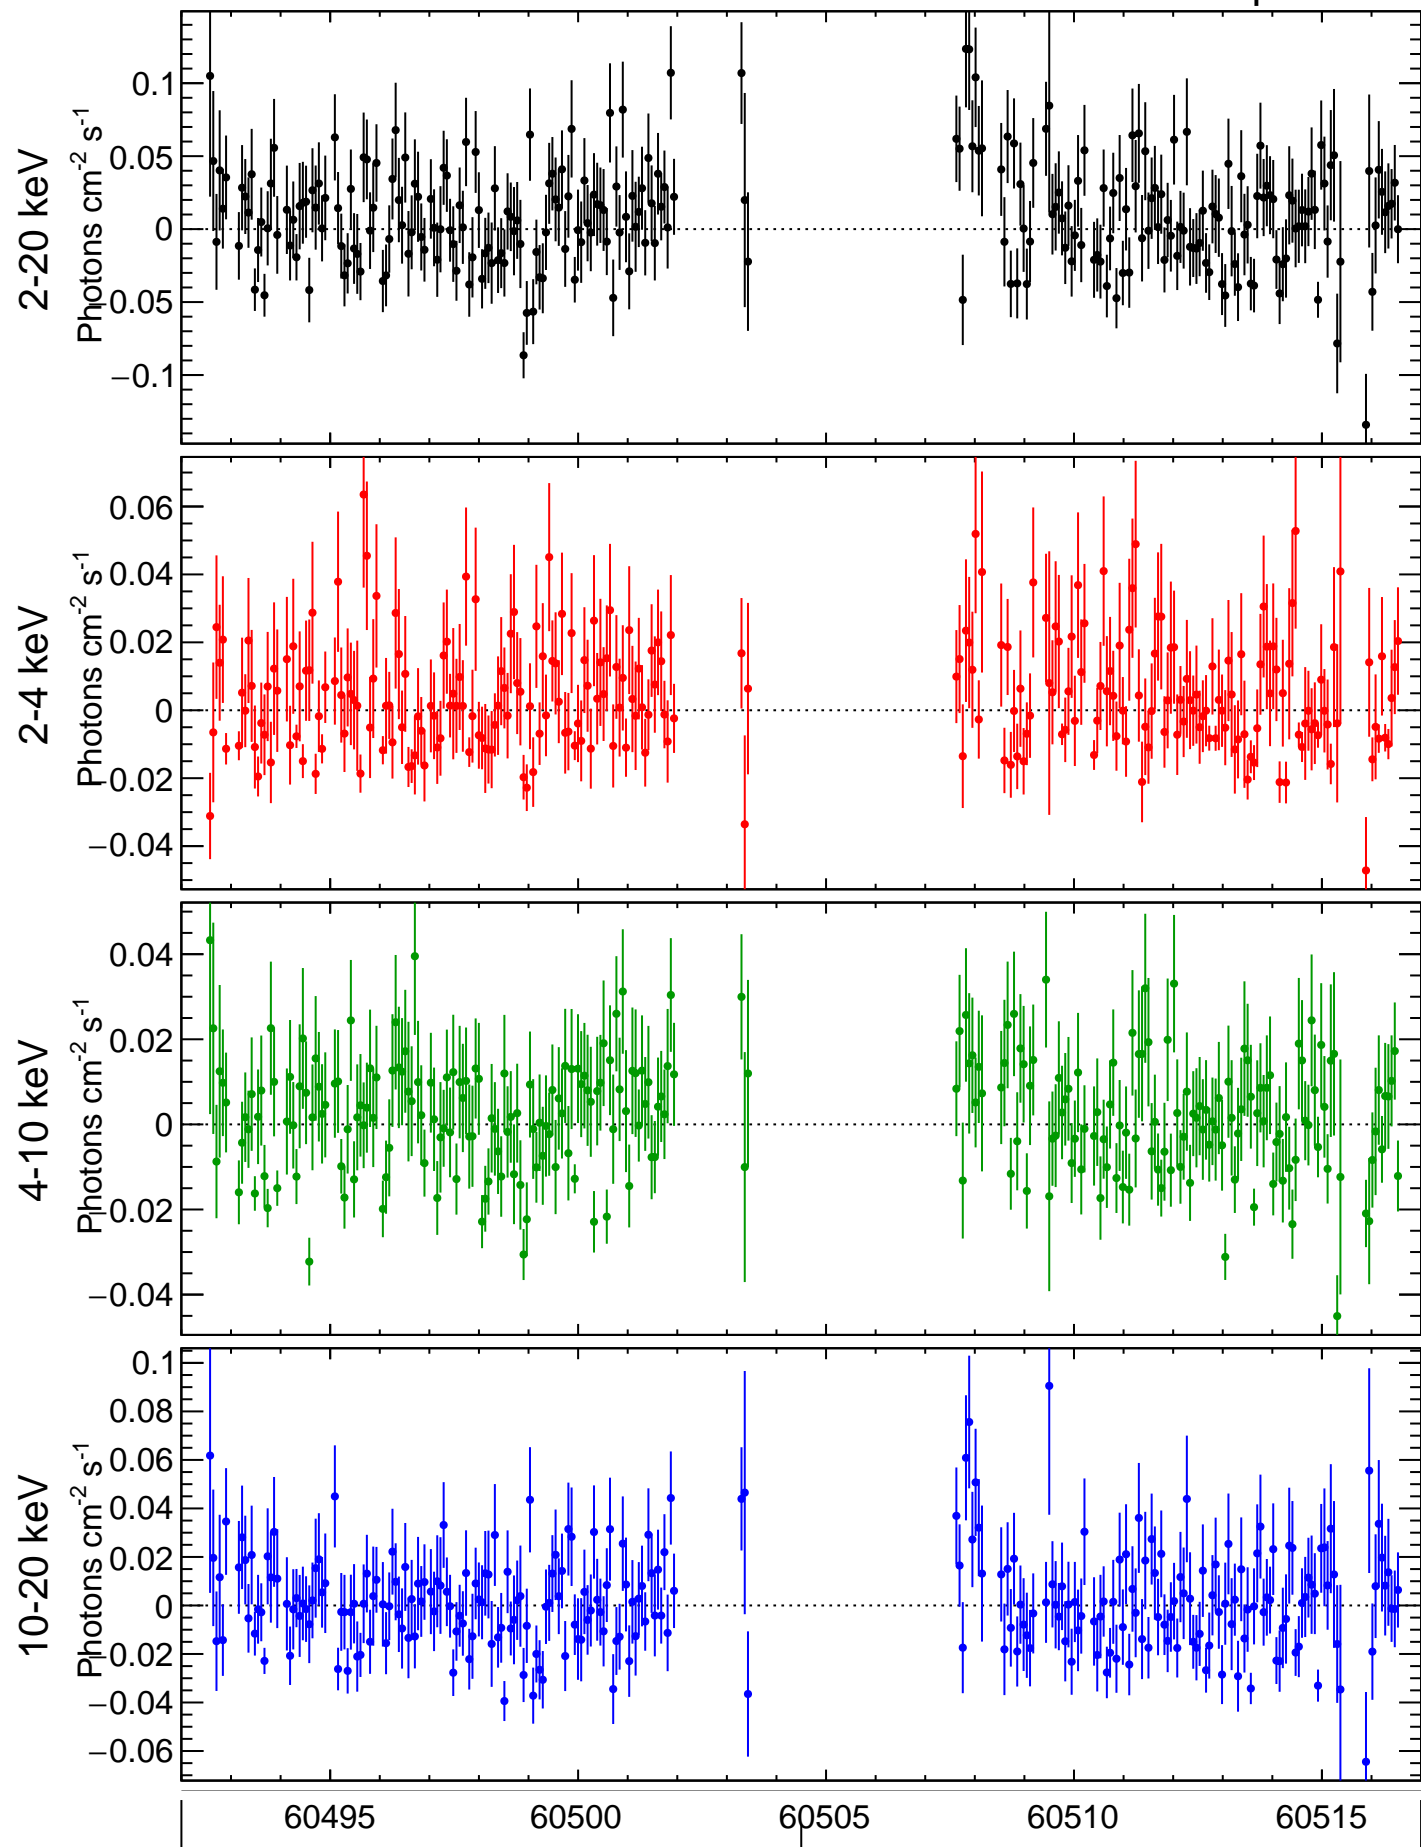

MAXI J1828-249

Data per scan

2024-07-01

2024-07-26