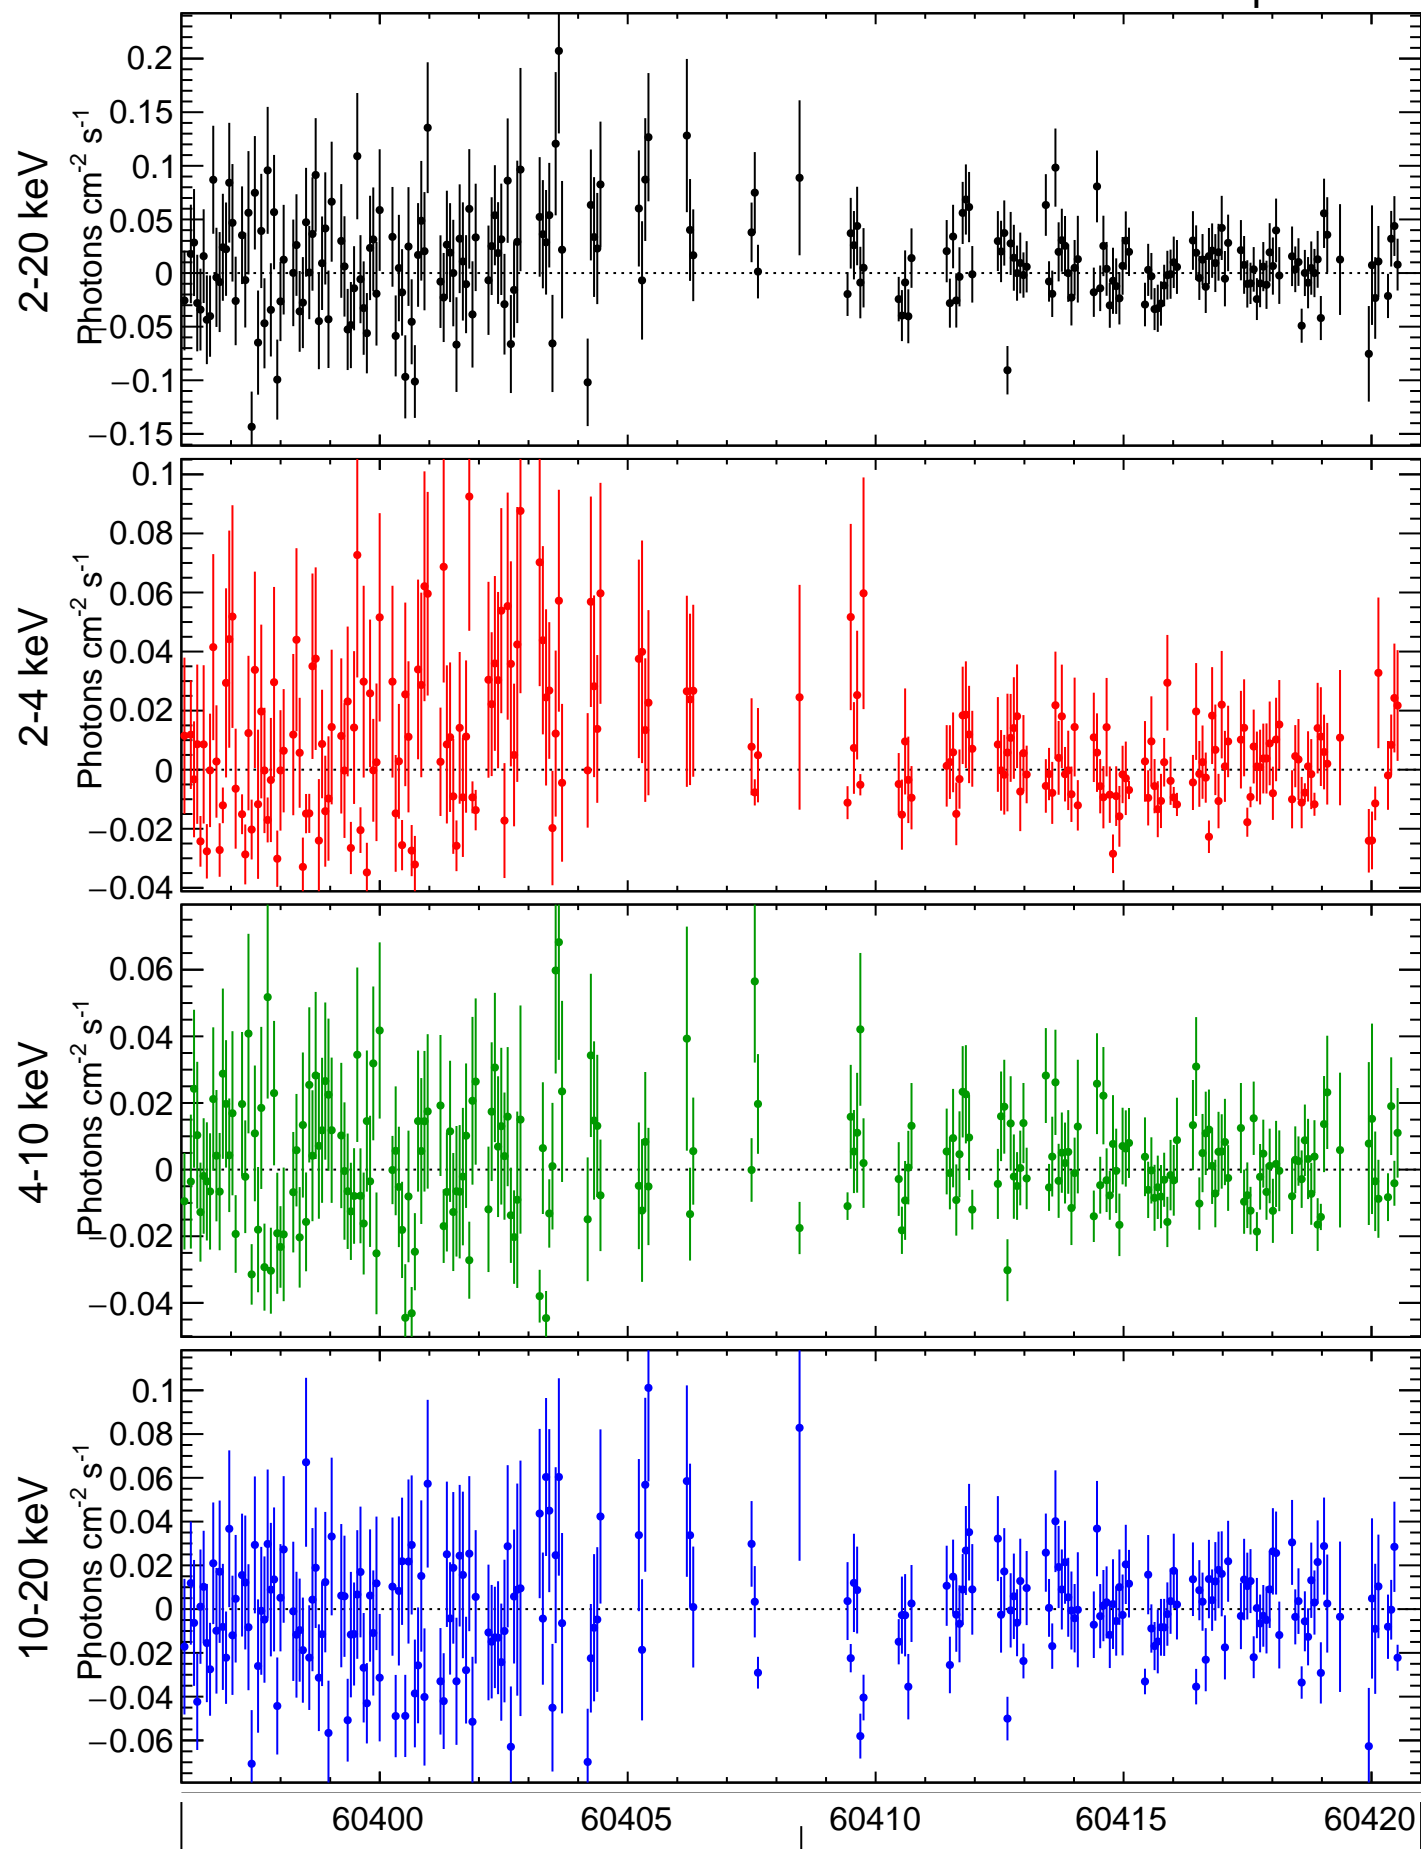

MAXI J1828-249

Data per scan

2024-03-27

2024-04-21